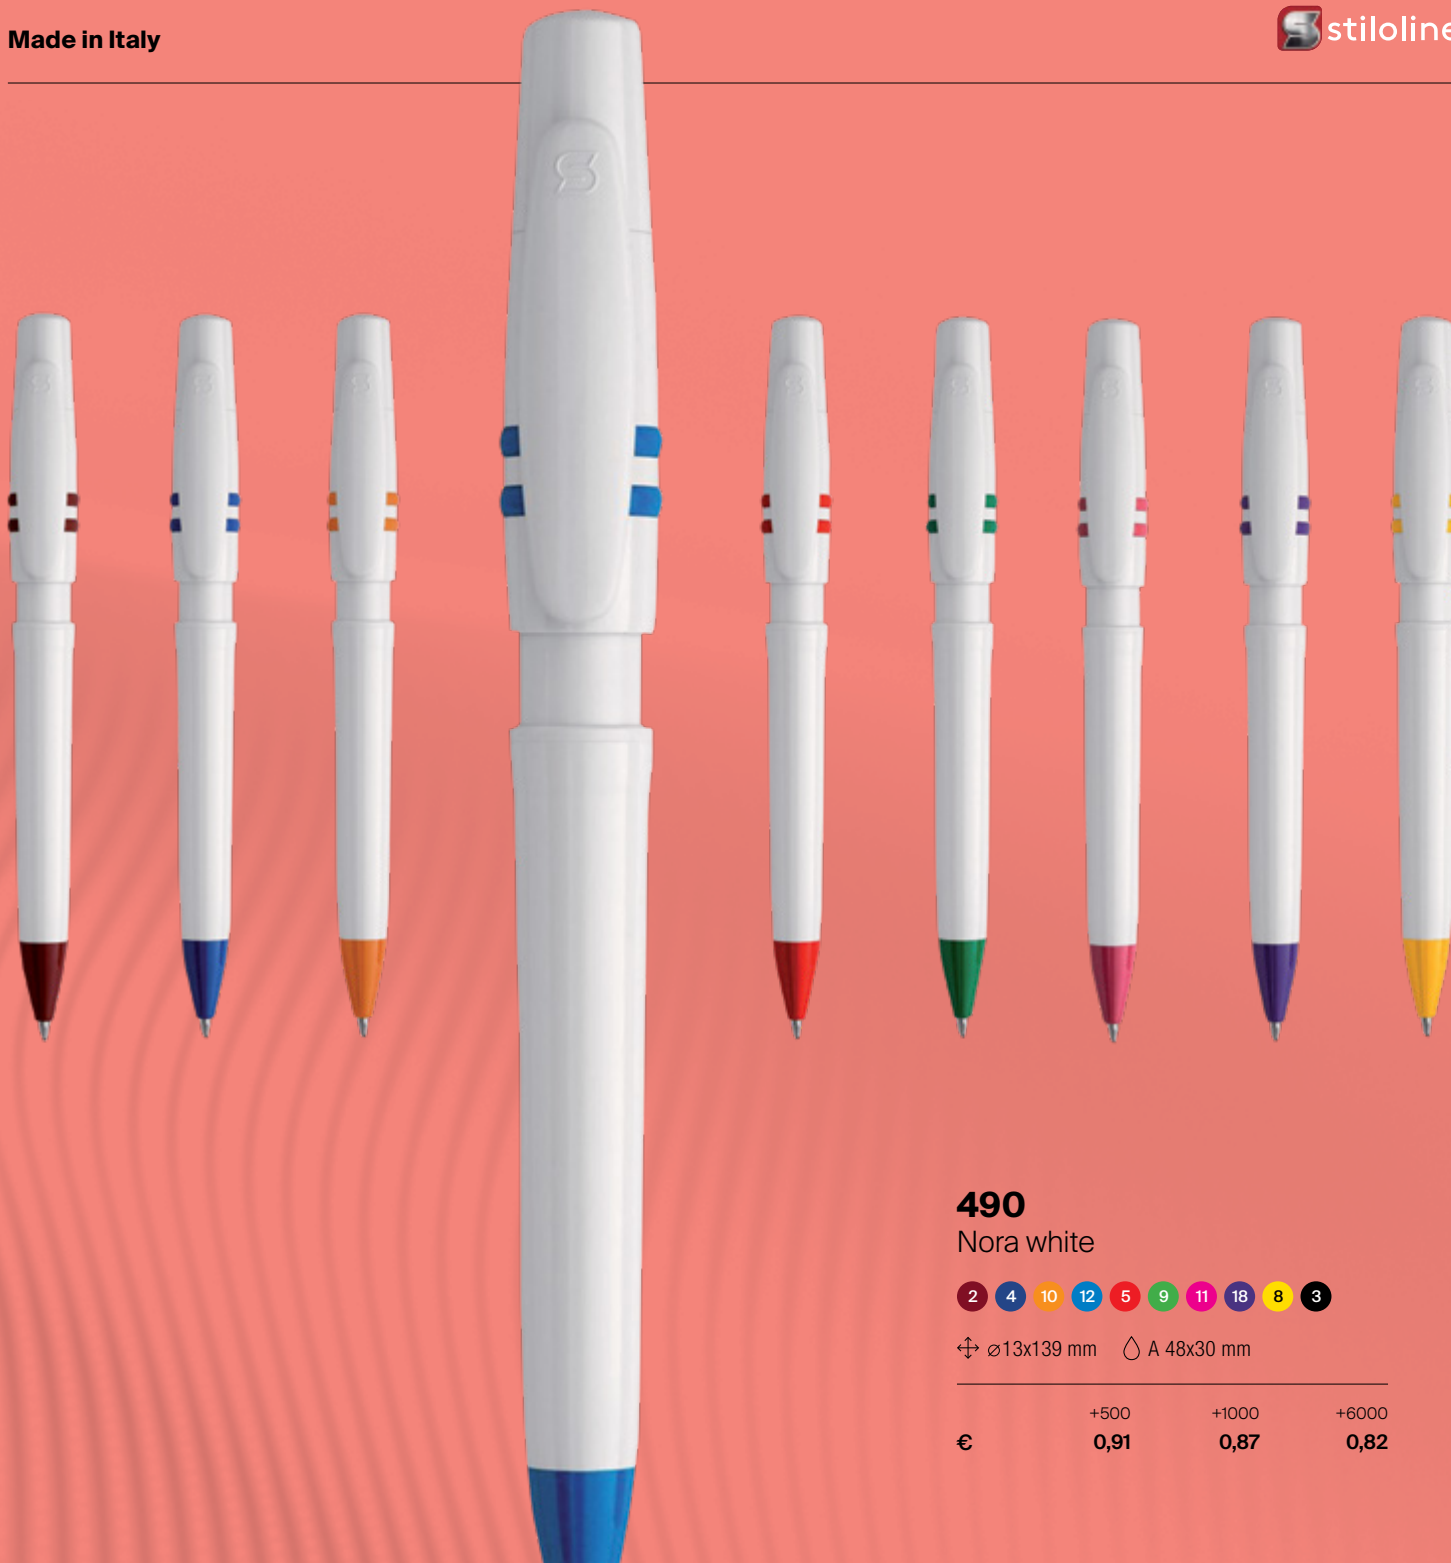

492
Nora clear

↕ ø13x139 mm ∅ A 48x30 mm

	+500	+1000	+6000
€	1,03	0,98	0,93

Made in Italy

 **stilolinea**

Stilolinea

101

490
Nora white