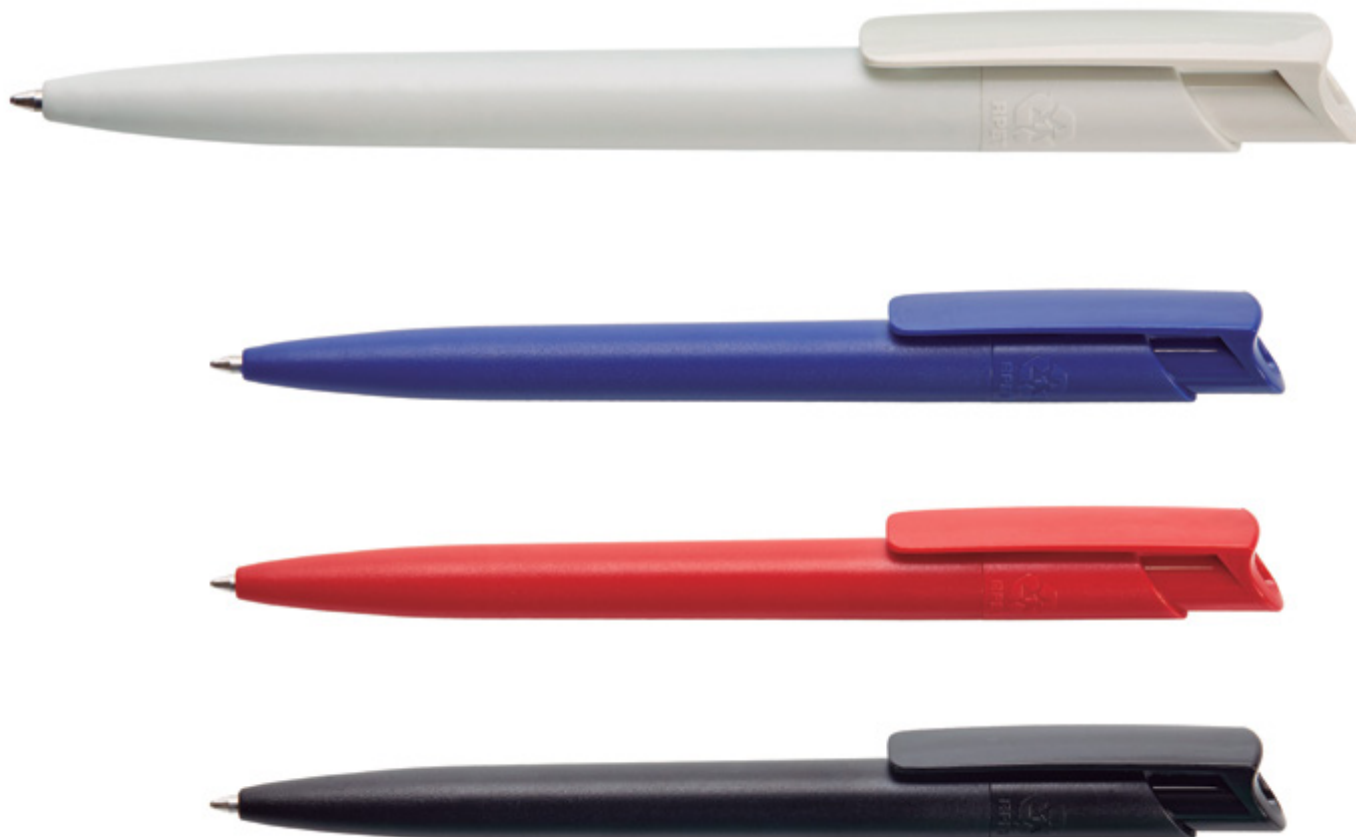

NEW!

2732
Euclid color

4 6 5 3 PARA OTROS COLORES **CONSULTAR**

± ∅11x148 mm   A 55x8,2 mm   A 40x9 mm

	+500	+1000	+6000
€	1,25	1,19	1,14