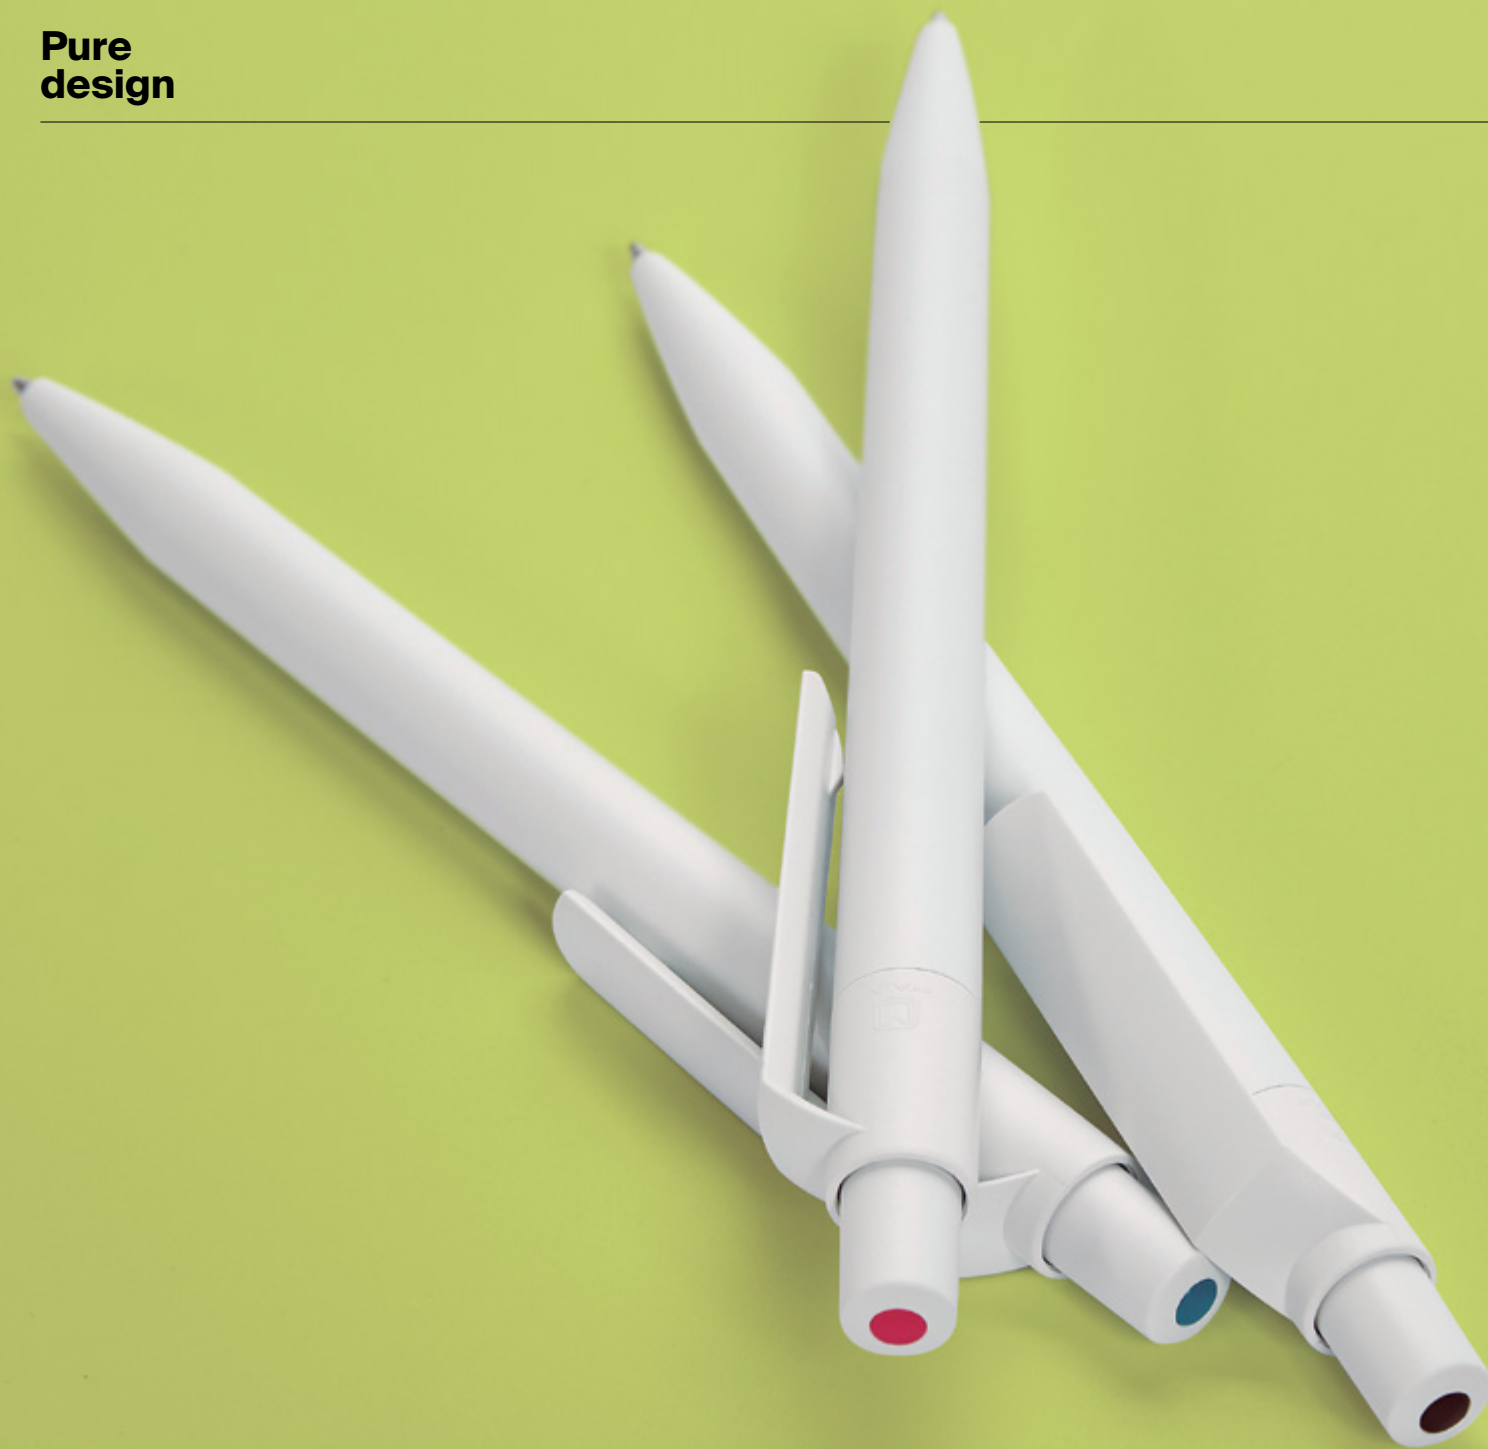

6 47 18 8 4 7 10 51 5 9

↕ ø11x138 mm ♀ A 50x32 mm ⌘ A 40x6 mm

	+500	+1000	+6000
€	1,57	1,50	1,43

Made in Italy

2352

Icon color chrome

- 3
- 9
- 10
- 16
- 4
- 5
- 11
- 6
- 2
- 0
- 8
- 1
- 18
- 21
- 27
- 29
- 33
- 12
- 17

± ∅11x138 mm A 50x32 mm A 40x6 mm

	+500	+1000	+6000
€	1,51	1,44	1,37

**Pure
design**

152

Made in Italy

ACABADO MATE

TOP BOLIGRAFO

Maxema
153