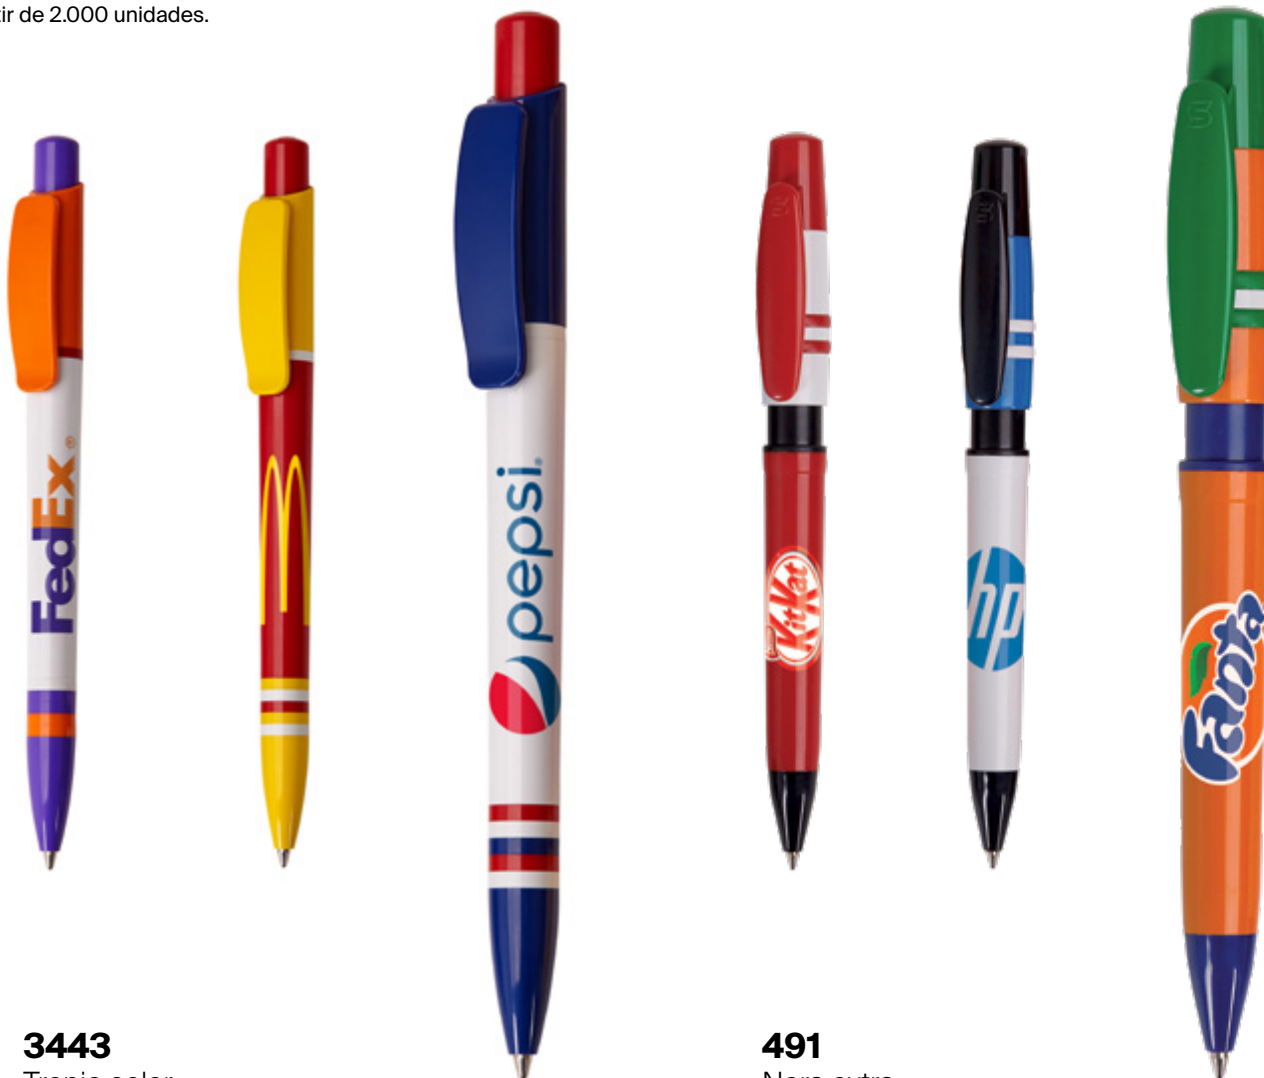

Made in Italy

Podemos combinar los colores de cada parte del bolígrafo según su imagen corporativa.

A partir de 2.000 unidades.

3443

Tropic color

↕ ø10x139 mm   △ A 40x26 mm   ▢ A 25x6,5 mm

	+500	+1000	+6000
€	0,98	0,94	0,89

491

Nora extra

↕ ø13x139 mm   △ A 48x30 mm

	+500	+1000	+6000
€	0,93	0,89	0,84