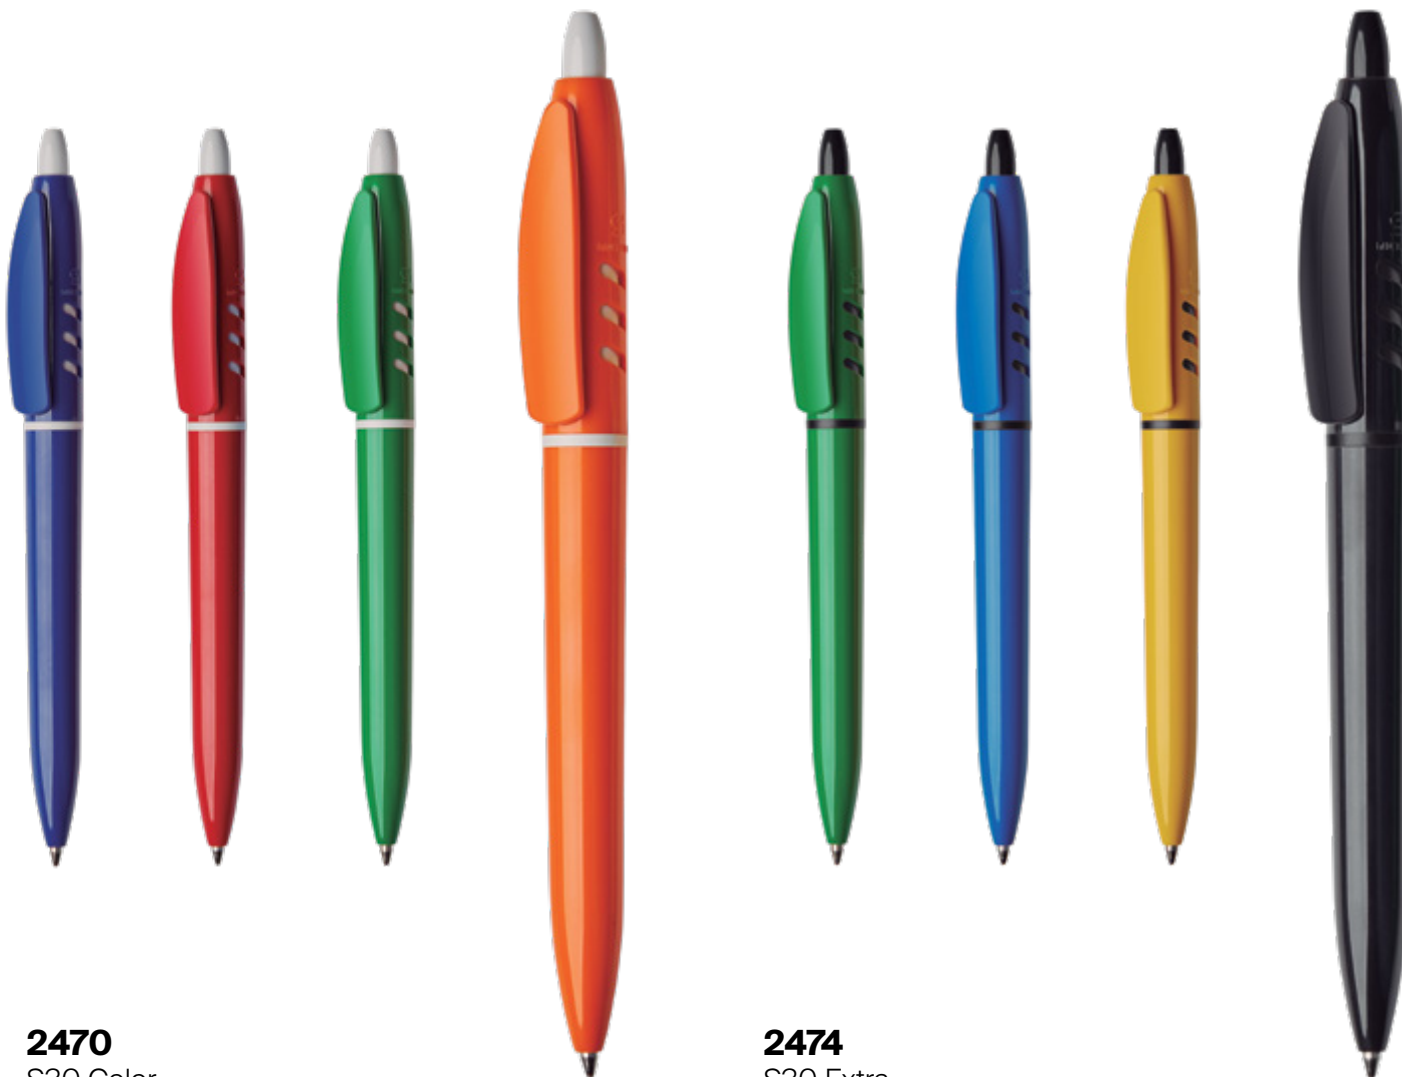

90
Made in Italy

2469

S30 White

↕ ø11x136 mm ♡ A 55x28 mm

	+500	+1000	+6000
€	0,54	0,52	0,49

2470
S30 Color

↕ ø11x136 mm △ A 55x28 mm

	+500	+1000	+6000
€	0,56	0,53	0,51