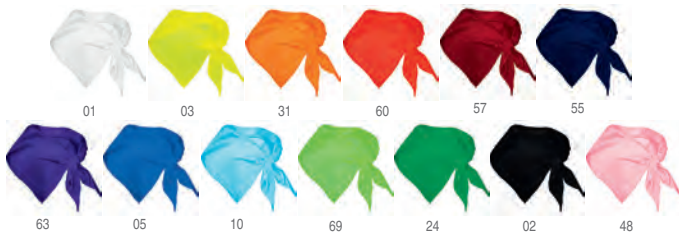

NEW JARANA

NEW

60 g/m²

9003 Festero

Pañoleta de diseño triangular en suave poliéster de 60 g/m². Color blanco ideal para marcaje en sublimación. Talla única.

Print code: F(1), N(8), O1, R2, R1

100 x 70 x 70 cm 100 1000