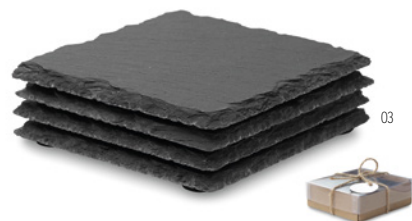

Slate4 MO9124

Set de 4 posavasos de pizarra y base de EVA.

Medida 10x10x0,3 cm **Técnica impresión** Tampografía*,L,DL

Precio en €	1	100	250	500	1000
Marcado 1 color*	8,08	7,28	6,88	6,60	6,30