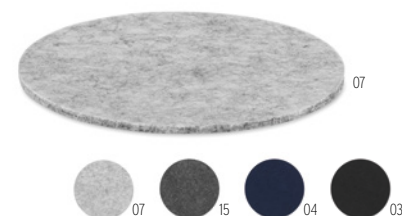

Feltster MO2356

Posavasos redondo de fieltro RPET. **Medida** Ø10x0,2 cm

Técnica impresión Serigrafía*,T1,TD,TR

Precio en €	1	1000	2500	5000	10000
Marcado 1 color*	2,44	1,02	0,92	0,90	0,82