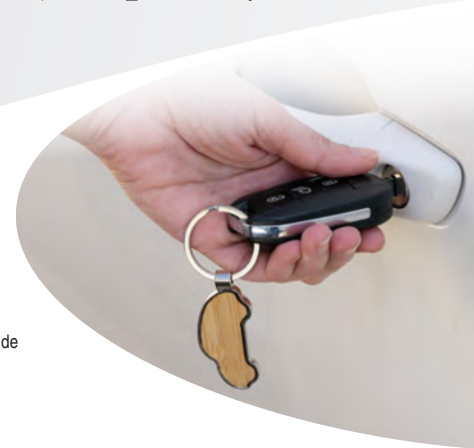

MADE OF
NATURAL MATERIALS