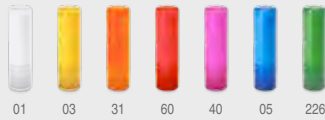

1124 Lissen

Bálsamo labial con clásico estuche en forma de barra en acabado translúcido. Protección SPF15. **Print code:** C(1)
↔ 7 x Ø1,9 cm   📦 1/25   📦 500

1478 Shap

Bálsamo labial presentado en estuche de aluminio. Protección SPF15. **Print code:** C(2), L1, W2
↔ 2,8 x Ø4,00 cm   📦 1/50   📦 500