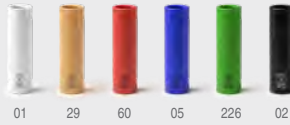

1486 Riba

Bálsamo labial en estuche con forma de barra realizado de cartón reciclado. Certificado FSC. Protección SPF15. **Print code:** C(1), W1
↔ 8 x Ø2,00 cm   📦 50   📦 500