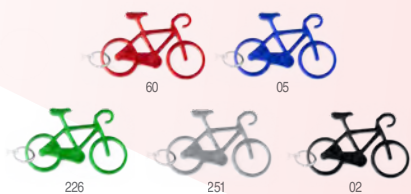

1380 Giro

Llavero en forma de bicicleta realizado en aluminio. **Print code:** D(1), L1

📏 5,7 x 3,5 x 0,4 cm 📦 1/200 📦 1000