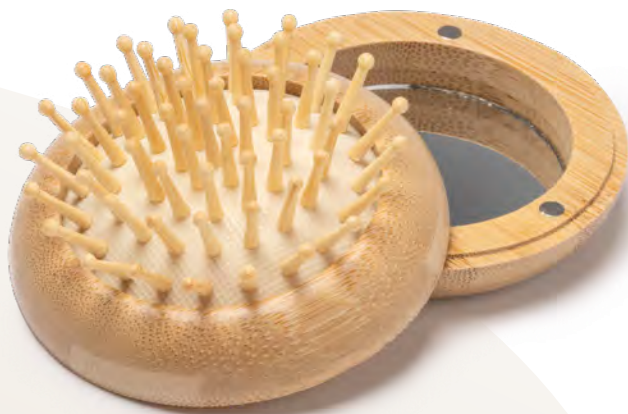

📏 5,5 x 3,7 x 0,3 cm 📦 1/200 📦 1000

PERSONAL CARE

1143 Santis

Espejo plegable de bolsillo elaborado en corcho y con acabados en metal cromado, compuesto por dos espejos, uno normal y uno de aumento. Forma rectangular. Presentación en caja diseño eco. **Print code:** C(1), W3, L1

📏 6,3 x 8 x 2 cm 📄 1/50 📦 100

1231 Belle

Espejo plegable de bolsillo realizado en corcho natural y metal cromado, compuesto por dos espejos, uno normal y otro de aumento. Presentación en caja diseño eco. **Print code:** C(2), W3, L1

📏 2 x Ø6,00 cm 📄 1/50 📦 200

1143 Santis

1231 Belle

NATURAL POCKET MIRRORS

1591 Seldon

Cepillo plegable con cuerpo y cerdas de bambú. Incluye espejo en la parte trasera. Presentación en caja diseño eco. **Print code:** D(2), L2