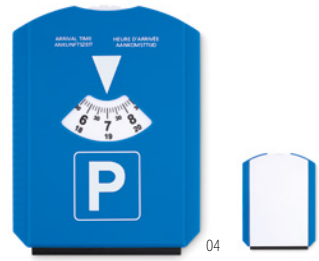

Warmix MO7780

Rasqueta para hielo con manopla forrada de pelo de borrego. **Medida** 23x17,5 cm
Técnica impresión Transfer serigráfico*,TD,TR,DL

Precio en €	1	250	500	1000	2500
Marcado 1 color*	4,10	3,50	3,12	2,90	2,70

Icehand MO2328

Guante acolchado rascador de hielo con suave forro de sherpa. **Medida** 10x38 cm
Técnica impresión Tampografía*,T1,TD,TR,DL

Precio en €	1	100	250	500	1000
Marcado 1 color*	7,58	6,52	6,18	5,92	5,60

Snow&Ice MO9676

Rascador de hielo en ABS y mango de espuma con cepillo para la nieve en PET con acabado suave en las puntas. **Medida** 58x4x17 cm
Técnica impresión Tampografía*,D01,DL

Precio en €	1	100	250	500	1000
Marcado 1 color*	10,68	9,78	9,38	8,98	8,50