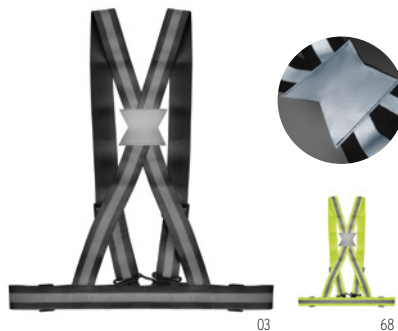

Allvisible MO6445

Chaleco reflectante ajustable a 360° con bandas plateadas. Sólo para uso promocional. **Medida** 51x52 cm **Técnica impresión** Serigrafía*,D01,DL,T1,TD,TR

Precio en €	1	100	250	500	1000
Marcado 1 color*	9,52	8,80	8,24	7,82	7,30