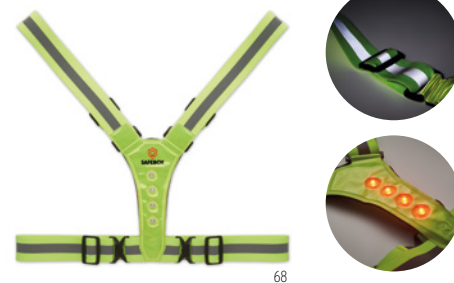

Roundvisible MO2100

Chaleco reflectante ajustable 360° con 4 LED en la parte delantera y 4 LED en la parte trasera y bandas plateadas. Incluye 2 pilas CR2032. Sólo para uso promocional. **Medida** 50x44 cm **Técnica impresión** Serigrafía*,DL

Precio en €	1	50	100	250	500
Marcado 1 color*	14,60	14,10	13,44	12,70	12,10

Visible Me MO9529

Brazalete deportivo reflectante. Fabricado en lycra. **Medida** 35x4,5 cm **Técnica impresión** Serigrafía*,T1,TD,TR

Precio en €	1	500	1000	2500	5000
Marcado 1 color*	3,48	2,20	2,00	1,88	1,74

Enrollo + KC828

Pulsera plegable de color neón reflectante en PVC. Parte trasera de terciopelo negro. Equipo de protección individual: Certificado EN17353. **Medida** 32x3 cm **Técnica impresión** Tampografía*

Precio en €	1	500	1000	2500	5000
Marcado 1 color*	2,80	1,76	1,56	1,44	1,36

Enrollo MO828

Pulsera plegable de color verde neón reflectante en PVC. Parte trasera PVC de color blanco. Sólo para uso promocional. **Medida** 32x3 cm **Técnica impresión** Tampografía*

Precio en €	1	1000	2500	5000	10000
Marcado 1 color*	2,02	0,82	0,74	0,68	0,64