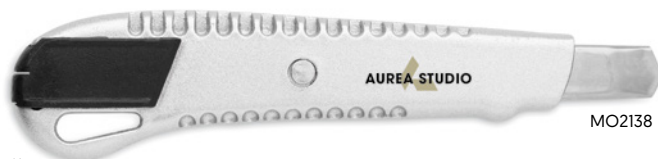

14

MO6343

Bowie MO6343

Cúter con mango antideslizante con guía de aluminio con 8 hojas de acero de carbono. **Medida** 15,5x4x2 cm **Técnica impresión** Tampografía*,DL,L

Precio en €	1	250	500	1000	2500
Marcado 1 color*	6,24	5,06	4,84	4,58	4,34