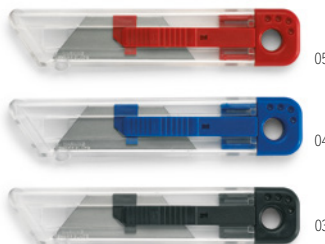

14

MO6343

Bowie MO6343

Cúter con mango antideslizante con guía de aluminio con 8 hojas de acero de carbono. **Medida** 15,5x4x2 cm **Técnica impresión** Tampografía*,DL,L

Precio en €	1	250	500	1000	2500
Marcado 1 color*	6,24	5,06	4,84	4,58	4,34

14

MO2138

Tracta MO2138

Cúter retráctil de aluminio con 13 hojas de acero al carbono. **Medida** 13,3x2,8 cm **Técnica impresión** Grabado a láser*,P

Precio en €	1	250	500	1000	2500
Marcado 1 color*	3,58	2,80	2,62	2,50	2,38

16

MO6970

Knifepius MO6970

Cúter retráctil de acero inoxidable con 8 hojas de acero al carbono, abridor de botellas, llave inglesa y regla. **Medida** 15,9x2,8x1,3 cm **Técnica impresión** Tampografía*,L

Precio en €	1	100	250	500	1000
Marcado 1 color*	9,82	8,76	8,36	8,02	7,62

06

06

40

Meter MO9591

Metro plegable de carpintero de 1 metro en fibra de vidrio. Barra de medición en centímetros. **Medida** 13x1,3x2,6 cm **Técnica impresión** Tampografía*,PD

Precio en €	1	250	500	1000	2500
Marcado 1 color*	3,90	2,92	2,76	2,52	2,38

2 Meter MO9592

Metro plegable de carpintero de 2 metros en PS. Barra de medición en centímetros. **Medida** 23x1,3x2,6 cm **Técnica impresión** Tampografía*,PD

Precio en €	1	250	500	1000	2500
Marcado 1 color*	4,94	3,96	3,78	3,50	3,32

Ara MO6904

Metro de carpintero plegable de 2 metros. Hecho de madera de abedul. Barra de medición en centímetros (cm). **Medida** 24x3x1,6 cm **Técnica impresión** Tampografía*,L,PD

Precio en €	1	250	500	1000	2500
Marcado 1 color*	5,84	4,66	4,46	4,20	3,98

06

05

04

03

40

03

05

06

Fuster MO2238

Llavero regla plegable de carpintero en ABS. Longitud: 50 cm. **Medida** 6,5x2,4x1,3 cm **Técnica impresión** Tampografía*,PD

Precio en €	1	500	1000	2500	5000
Marcado 1 color*	3,38	2,34	2,10	1,98	1,88

Highcut IT3011