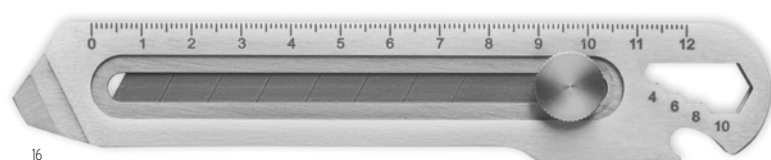

16

MO6970

Knifepius MO6970

Cúter retráctil de acero inoxidable con 8 hojas de acero al carbono, abridor de botellas, llave inglesa y regla. **Medida** 15,9x2,8x1,3 cm **Técnica impresión** Tampografía*,L