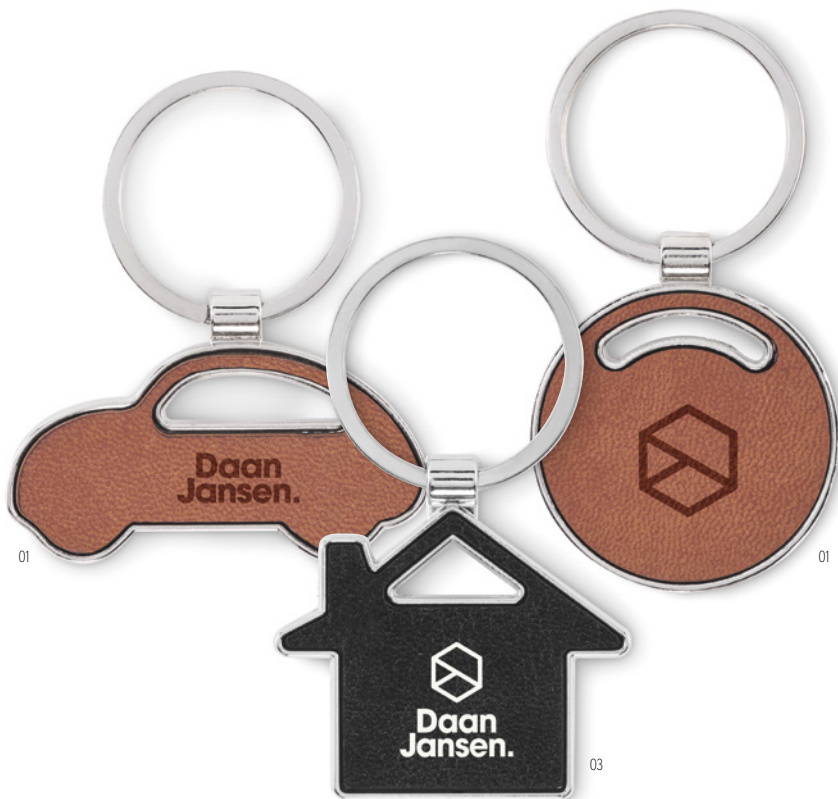

Precio en €	1	50	100	250	500
Marcado 1 color*	13,02	12,86	12,22	11,64	10,94

06

05

03

Bypro MO8071

Funda para sillín de bicicleta hecha de poliéster blando con borde de goma elástica. Impresión en Sublimación solo disponible sobre el artículo de color blanco. **Medida** 23x25x7 cm **Técnica impresión** Sublimación*,S,T1,TR

Precio en €	1	1000	2500	5000	10000
Marcado 1 color*	1,74	1,32	1,26	1,24	1,20

06

03

Bypro Rpet MO9908

Funda para sillín de bicicleta hecha de RPET blando con borde de goma elástica. Impresión en Sublimación solo disponible sobre el artículo de color blanco. **Medida** 23,5x26x7 cm **Técnica impresión** Serigrafía*,TS,T1,TD,TR

Precio en €	1	500	1000	2500	5000
Marcado 1 color*	3,62	2,34	2,14	2,02	1,86

Llaveros con estilo

Lircle MO2537 ●

Llavero metálico de forma redonda con incrustación de cuero sintético reciclado. **Medida** 8x4,2 cm