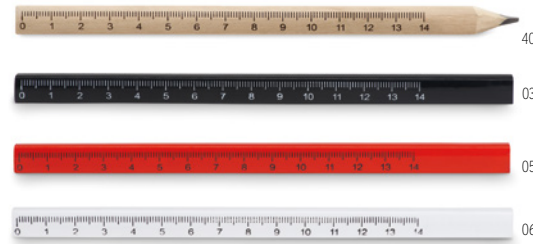

40

03

05

06

Fuster MO2238

Llavero regla plegable de carpintero en ABS. Longitud: 50 cm. **Medida** 6,5x2,4x1,3 cm **Técnica impresión** Tampografía*,PD

Precio en €	1	500	1000	2500	5000
Marcado 1 color*	3,38	2,34	2,10	1,98	1,88

Highcut IT3011

Cúter de plástico retráctil. Acabado transparente y de color. **Medida** 12,5x2,5x1,5 cm **Técnica impresión** Tampografía*,DOI,DL

Precio en €	1	1000	2500	5000	10000
Marcado 1 color*	1,92	0,84	0,80	0,74	0,64

Maderos MO8686

Lapiz oval de carpintero con regla de 14 cm. **Medida** 17,5x1x0,8 cm **Técnica impresión** Tampografía*,L

Precio en €	1	1000	2500	5000	10000
Marcado 1 color*	1,14	0,38	0,38	0,36	0,30