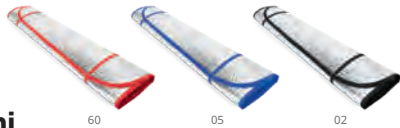

0101 Kini

60

05

02

Parasol con burbuja a doble cara realizado en aluminio acabado metalizado y ribetes en color. Argollas metálicas con ventosas y cintas elásticas para plegado incluidas. Presentación en plano.
Print code: H(1)

📏 130 x 65 cm

📦 100