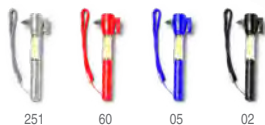

📏 6 x Ø1,00 cm 📦 1/100 📦 600

NEW

1773 Numan

Linterna LED realizada en aluminio. 8 LEDs con 250 lumens. 3 intensidades: Fija, emergencia y lateral con 100 lumens. Batería recargable de 400 mAh. Incluye cable tipo C. Presentación en caja blanca. **Print code:** D(1), L1

📏 10 x Ø2,00 cm

📦 1/50

📦 200

PRACTICAL POCKET TOOLS

1248 Daga

Linterna multiusos de aluminio con función martillo, rompecristales y cuchilla corta cinturones. Pila AAA incluida. Presentación en caja diseño. **Print code:** E(2), L2