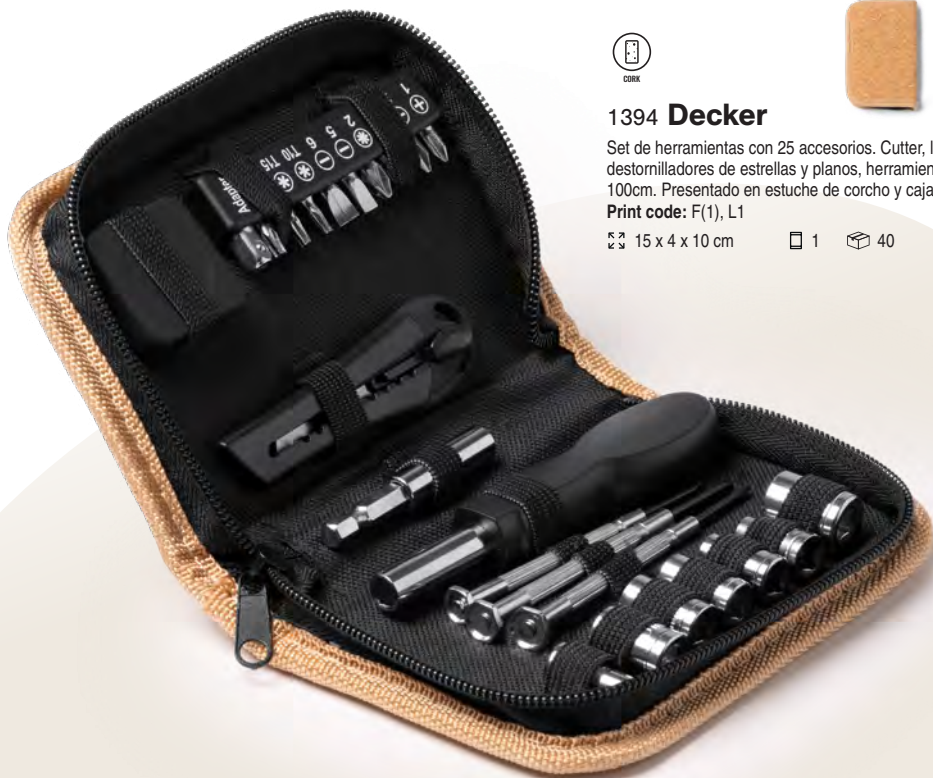

4127 Turner

Set de herramientas con 20 accesorios. Cutter, llaves hexagonales, destornilladores de estrella y planos y herramienta de fijación. **Print code:** F(2)

📏 4,9 x Ø12,90 cm   📦 1   📦 30

1394 Decker

Set de herramientas con 25 accesorios. Cutter, llaves hexagonales, destornilladores de estrella y planos, herramienta de fijación y metro de 100cm. Presentado en estuche de corcho y caja diseño eco. **Print code:** F(1), L1

📏 15 x 4 x 10 cm   📦 1   📦 40