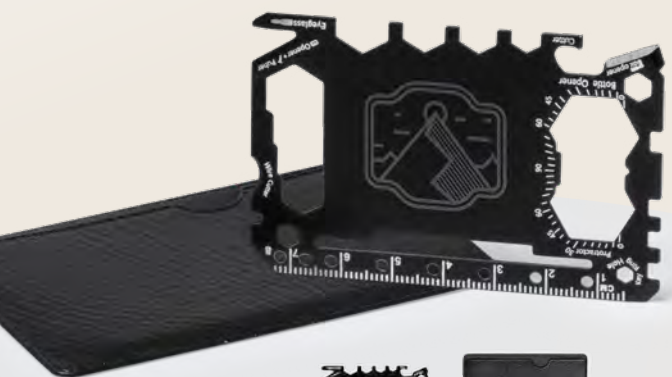

Print code: D(1), L1

📏 8 x 5,5 x 0,3 cm 📦 1/100 📦 400

3991 Brico

Multiherramienta de aluminio en forma de bolígrafo. Incluye 8 cabezales de destornillador, estrella y planos. **Print code:** C(1), L1

📏 11 x Ø1,00 cm 📦 1/50 📦 200