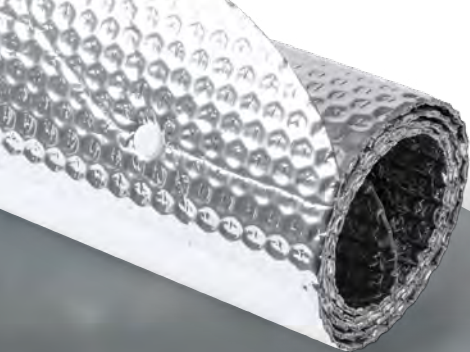

📏 130 x 65 cm

📦 100

130 x 80 cm

0102 Batur

Parasol tamaño maxi con burbuja a doble cara realizado en aluminio acabado metalizado y ribete en poliéster. Argollas metálicas con ventosas y cintas elásticas para plegado incluidas. Presentación en plano.
Print code: H(1)

📏 130 x 80 cm

📦 100

SUN SHIELDS

180 x 90 cm

1017 Columbia

Parasol de grandes dimensiones ideal para camiones y furgonetas. Burbuja a doble cara, realizado en aluminio acabado metalizado y ribete en negro. Incluye argollas metálicas con ventosas y cintas elásticas para plegado. Presentación en plano. **Print code:** HP(1)

📏 180 x 90 cm

📦 50

SPECIAL DESIGNED FOR TRUCKS AND VANS

NEW FERVE

NEW

130 x 70 cm

1803 Ferve

Parasol de burbuja para el coche. Diseño especial sin ribete.