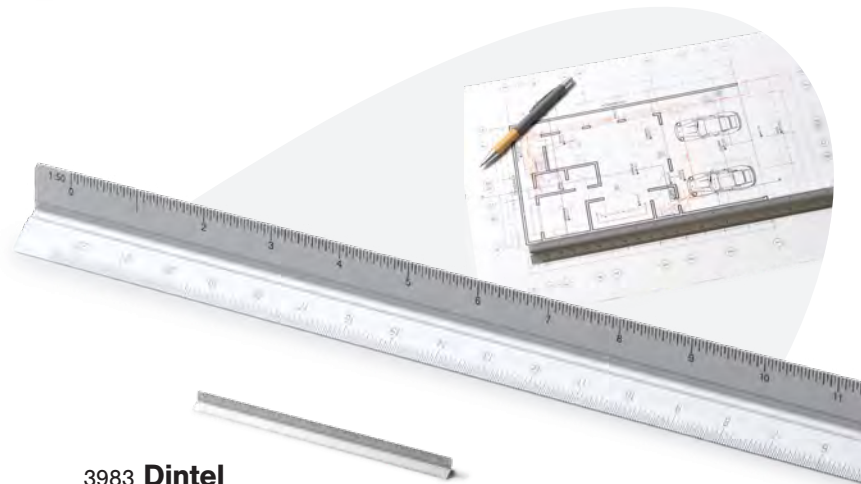

3983 Dintel

Escalímetro de aluminio con diseño triangular de 30 cm. Escalas 1:20, 1:25, 1:50, 1:75 y 1:100. Una cara lisa especial para marcaje. Presentación en caja diseño. **Print code:** F(2), L1

📏 32 x 2 x 2 cm 📦 1/50 📦 200

READY TO MEASURE