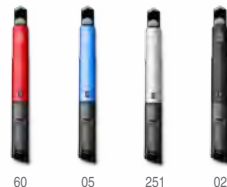

1630 Razer

Cutter con cuchilla de acero inoxidable y cuerpo realizado en aluminio reciclado. Capucha extraíble para el corte y ajuste de la cuchilla. Presentación en caja de diseño eco.

Print code: C(2), L1

📏 13,5 x 1 x 1,5 cm   📦 1/100   📦 400