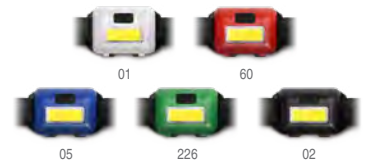

📏 6 x Ø1,00 cm 📦 1/100 📦 600

NEW

1773 Numan

Linterna LED realizada en aluminio. 8 LEDs con 250 lumens. 3 intensidades: Fija, emergencia y lateral con 100 lumens. Batería recargable de 400 mAh. Incluye cable tipo C. Presentación en caja blanca. **Print code:** D(1), L1

📏 10 x Ø2,00 cm

📦 1/50

📦 200

PRACTICAL POCKET TOOLS

1248 Daga

Linterna multiusos de aluminio con función martillo, rompecristales y cuchilla corta cinturones. Pila AAA incluida. Presentación en caja diseño. **Print code:** E(2), L2

📏 14 x 4,5 cm

📦 1/50

📦 100

0110 Flash

Linterna deportiva multiusos con cinta para ajuste. 8 luces LED COB con 3 modos de iluminación. 3 Pilas AAA no incluidas. Presentación en caja individual. **Print code:** E(1)