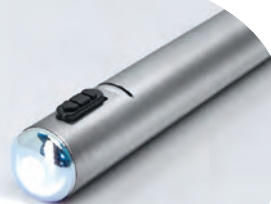

Print code: C(2), L1

📏 13,5 x 1 x 1,5 cm 📦 1/100 📦 400

8023 Araya

Bolígrafo linterna de luz LED con cuerpo de ABS metalizado. Mosquetón integrado en la capucha. Tinta azul. **Print code:** B(2)

📏 11 x Ø1,00 cm 📦 1/50 📦 500