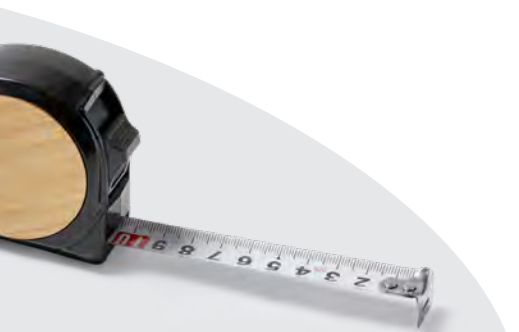

BAMBOO

1026 Dovel

Flexómetro de 5 metros. Con mecanismo de bloqueo y cuchilla metálica. Clip metálico, cinta de transporte y detalles en bambú. Presentación en caja diseño eco. **Print code:** E(2), L1

📏 6,5 x 6,5 x 3,1 cm

📦 1/30

📦 60