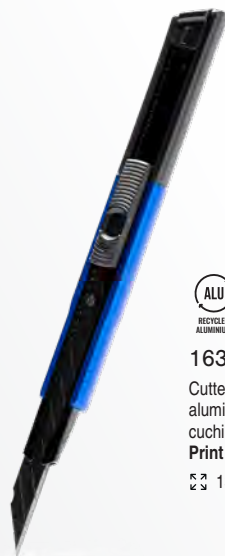

NEW

1630 Razer

Cutter con cuchilla de acero inoxidable y cuerpo realizado en aluminio reciclado. Capucha extraíble para el corte y ajuste de la cuchilla. Presentación en caja de diseño eco.

Print code: C(2), L1

📏 13,5 x 1 x 1,5 cm   📦 1/100   📦 400