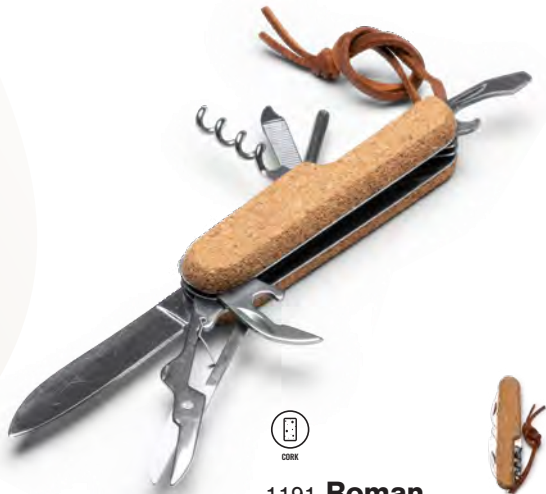

14,5 x 3,8 x 1,8 cm

1/15

60

4120 Murdok

Multiherramienta con cuerpo y accesorios en acero inoxidable y empuñadura de bambú. 12 funciones: navaja, sierra, limas, abridores, destornilladores y alicates. Incluye cinta para transporte. Presentación en caja eco. **Print code:** E(2), L1

1191 Roman

Multiherramientas con accesorios de acero inoxidable y empuñadura de corcho. 9 funciones: navaja, tijeras, destornillador, abre latas, sacacorchos. Incluye cinta para transporte en polipiel. Presentación caja diseño eco. **Print code:** E(1), L1