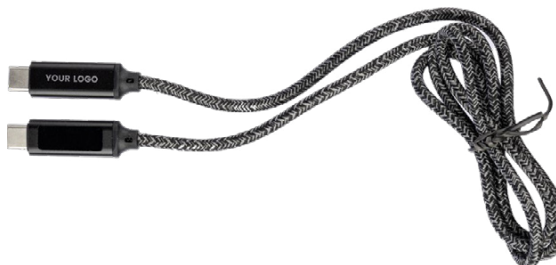

1172326

Cable de carga y transferencia 60W de nailon Janet

Cable de transferencia de datos y carga USB-C de nailon con una longitud de 1 metro. Velocidad de datos de 240 Mbps. El imán incorporado permite que el cable se enrolle automáticamente de forma estructurada. Velocidad de datos de 240 Mbps / Salida de carga de 60 W. Presentado en una caja de regalo de cartón marrón.

Medidas: 100 cm

Unidades	> 1	> 20	> 40	> 80	> 160
Precio	€ 6,73	€ 6,33	€ 5,91	€ 5,66	€ 5,46

01

27

1097552

Cable de carga y transferencia 65W de nailon Claudia

Cable de carga de nailon con adaptadores de aluminio. Longitud: 1 metro. USB-C a USB-C. Capacidad: 65 W. Luz azul de indicación de carga. Velocidad de transferencia de datos 480Mbps.

Medidas: ø 1,2 x 100 cm

Unidades	> 1	> 20	> 40	> 80	> 160
Precio	€ 6,19	€ 5,81	€ 5,44	€ 5,20	€ 5,01

01

27

1097553

Cable de carga y transferencia 100W de nailon Gerd

Cable de carga de nailon con enchufes de aluminio. Longitud: 1 metro. USB-C a USB-C. Capacidad: 100 W. Luz azul de indicación de carga. Velocidad de transferencia de datos 480Mbps. Presentado en una caja de cartón marrón. **Medidas:** ø 1,2 x 100 cm

Unidades	> 1	> 20	> 40	> 80	> 160
Precio	€ 7,24	€ 6,81	€ 6,37	€ 6,09	€ 5,87

01