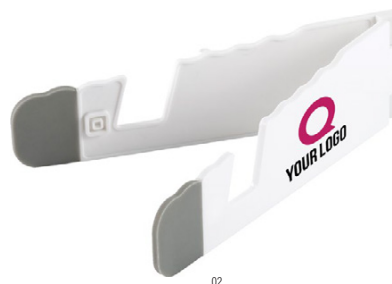

Soporte para móvil/tableta de ABS Romina

Soporte plegable de ABS con extremos de silicona, para teléfono o tablet. **Medidas:** 13,4 × 4 × 0,5 cm

Unidades	> 1	> 500	> 1000	> 2000	> 4000
Precio	€ 1,26	€ 1,19	€ 1,10	€ 1,06	€ 1,01