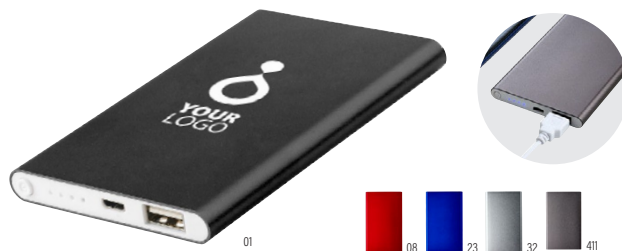

Unidades	> 1	> 20	> 40	> 80	> 160
Precio	€ 18,66	€ 17,54	€ 16,41	€ 15,67	€ 15,11

823

7083

Power Bank 5.000 mAh de ABS Jerry

Power Bank de ABS con batería LiPo. 5000mAh, Input 5V1A, Output 1A/2.1A/5V. Ambas caras son brillantes y con un ribete plateado. Incluye 5 LED azules y un cable blanco USB-micro USB (aprox 32 cm). **Medidas:** 12,2 × 7,2 × 1 cm

Unidades	> 1	> 20	> 40	> 80	> 160
Precio	€ 22,14	€ 20,81	€ 19,49	€ 18,60	€ 17,94

7298

Power Bank 4.000 mAh de aluminio Ezra

Power Bank de aluminio con batería de polímero de 4.000mAh. Tiene botón de encendido y luz indicadora. Incluye cable. Entrada DC 5V/1000mA. Salida DC 5V/1000mA. USB-A/USB-C disponible en los colores 001 + 008. USB-A/Micro-USB disponible en los colores 023, 032 y 411. **Medidas:** 11 × 6,8 × 1 cm