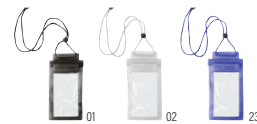

Unidades	> 1	> 30	> 60	> 120	> 240
Precio	€ 10,29	€ 9,67	€ 9,06	€ 8,64	€ 8,33

7811

Funda de PVC resistente al agua Emily

Funda de PVC resistente al agua. Incluye cordón con cierre de seguridad (46 cm). Permite utilizar la pantalla táctil del móvil sin tener que sacarlo. **Medidas:** 26,5 × 11 × 0,1 cm