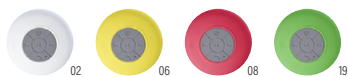

Unidades	> 1	> 20	> 40	> 80	> 160
Precio	€ 15,31	€ 14,40	€ 13,47	€ 12,86	€ 12,40

823

1171145

SopORTE y amplificador para tf. de bambú Albert

SopORTE para teléfono de bambú con función de amplificador de sonido. Al reproducir música, el sonido se amplifica a través de la parte inferior sin necesidad de energía o baterías. Dimensiones de la ranura para teléfono: aprox. 8,2 x 1,2 cm. Presentado en una caja de cartón marrón. **Medidas:** 9,6 x 5,7 x 3,3 cm

Unidades	> 1	> 100	> 200	> 400	> 800
Precio	€ 3,04	€ 2,86	€ 2,67	€ 2,56	€ 2,47

11

7631

Altavoz inalámbrico de ABS Jude

Altavoz inalámbrico de plástico engomado de 2W. Resistente al agua. Perfecto para responder llamadas en manos libres o escuchar música en la ducha. Con ventosa para colocarlo en superficies lisas. Autonomía 2h. **Medidas:** ø 8,5 x 5,5 cm