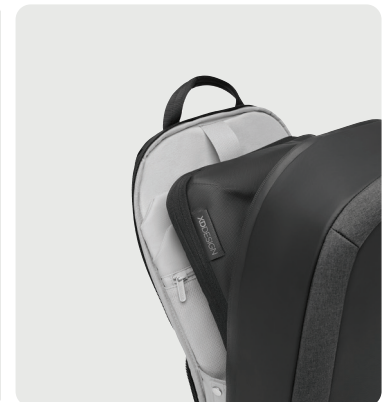

CO₂ 6,15 kg ↕ Benchmark 8,38 kg

Bobby Edge

rPET • Contenido 17L • Para ordenador/tablet de 16" • Sin PVC **Medidas** 30 x 17 x 44 cm
Medidas de marcaje 120 x 120 mm

Desde	100	250	500	1000	1500
Con marcaje	113,74	110,36	107,11	105,08	103,03
Sin marcaje	111,45	108,40	105,35	103,35	101,30

P706.25* 01 02 03 05 07

Desde
€ 101,30