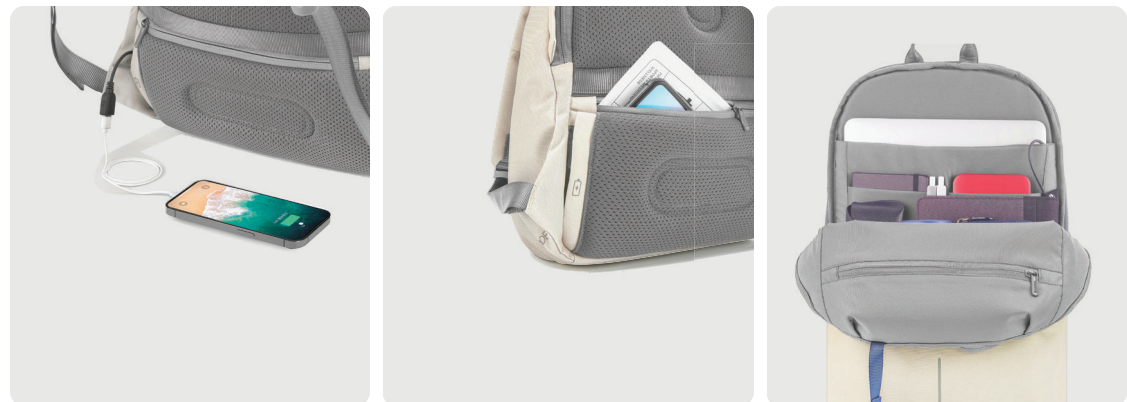

CO₂ 5,1 kg Benchmark 7,21 kg

Bobby Soft, mochila antirrobo

rPET • Contenido 16L. • Para ordenador/tablet de 15,6" • Sin PVC **Medidas** 30 x 18 x 45 cm **Medidas de marcaje** 100 x 160 mm

Desde	25	50	100	250	500
Con marcaje	74,49	70,88	68,14	66,51	65,06
Sin marcaje	69,65	67,75	65,85	64,55	63,30

P705.79* **1** **2** **4** **5** **6** **7** **8** P705.99* **2** **3** **5** **7** **9**