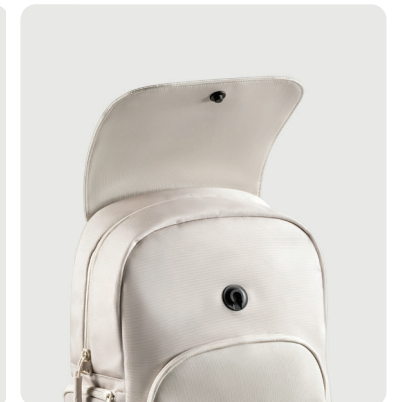

CO₂ 8,24 kg Benchmark 10,27 kg

Soft Daypack XD Design

rPET • Contenido 15L • Para ordenador/tablet de 16" • Sin PVC **Medidas** 32 x 14 x 41,5 cm **Medidas de marcaje** 50 x 100 mm

Desde	25	50	100	250	500
Con marcaje	116,24	111,48	107,59	105,26	103,01
Sin marcaje	111,40	108,35	105,30	103,30	101,25

P706.98* 1 3 5 7

Desde
€101,25