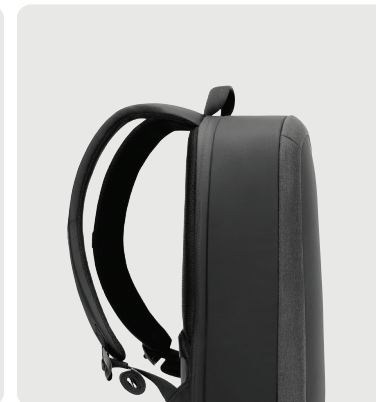

CO₂ 6,15 kg ↕ Benchmark 8,38 kg

Bobby Edge

rPET • Contenido 17L • Para ordenador/tablet de 16" • Sin PVC **Medidas** 30 x 17 x 44 cm
Medidas de marcaje 120 x 120 mm

Desde	100	250	500	1000	1500
Con marcaje	113,74	110,36	107,11	105,08	103,03
Sin marcaje	111,45	108,40	105,35	103,35	101,30

P706.25* 01 02 03 05 07

Desde
€ 101,30