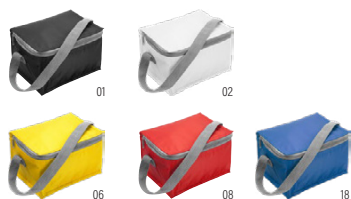

3604

Bolsa nevera de poliéster Cleo

Bolsa isotérmica de poliéster (420 D) con capacidad para 6 latas. Con cierre cremallera y correa.

Medidas: 21 × 15 × 12,5 cm

Unidades	> 1	> 100	> 200	> 400	> 800
Precio	€ 3,66	€ 3,44	€ 3,21	€ 3,07	€ 2,96