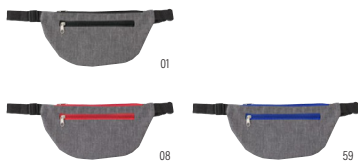

Unidades	> 1	> 100	> 200	> 400	> 800
Precio	€ 2,80	€ 2,63	€ 2,46	€ 2,36	€ 2,27

709506

Bolsita bandolera de poliéster Caden

Bolsa bandolera de poliéster con un compartimento principal y un bolsillo frontal con cremallera, y bolsa interior. La bandolera ajustable. **Medidas:** 16 × 6 × 20 cm

Unidades	> 1	> 30	> 60	> 120	> 240
Precio	€ 10,81	€ 10,17	€ 9,51	€ 9,09	€ 8,76

967416

Bolsita bandolera de poliéster Brandon

Bolsa bandolera de poliéster (600D) con una correa ajustable. Compartimento grande, bolsillo frontal con cremallera (con bolsillo de malla en su interior y 3 porta-bolígrafos) y un bolsillo de malla en el lateral. **Medidas:** 17,5 × 7,5 × 35,5 cm

Unidades	> 1	> 50	> 100	> 200	> 400
Precio	€ 10,47	€ 9,84	€ 9,21	€ 8,80	€ 8,49

9348

Riñonera bandolera de poliéster Vito

Riñonera de poliéster (300 D) con correa ajustable. Tiene un compartimento principal y un bolsillo frontal, ambos con cremallera. **Medidas:** 14 × 29 × 0,6 cm