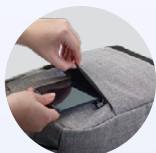

Unidades	> 1	> 20	> 40	> 80	> 160
Precio	€ 18,77	€ 17,64	€ 16,51	€ 15,77	€ 15,20

01

Mantén seguras tus cosas

Compartimento Tablet (10")

Compartimento pc (13")

Bolsillo frontal con cremallera

Correa detrás para el trolley