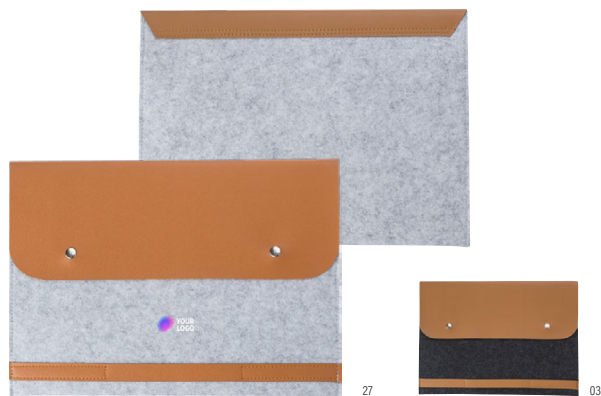

27

03

971802

Funda para pc de fieltro rPET Jonathan

Funda para portátil (14") de fieltro rPET con detalles de PU. Cierre con dos botones.

Medidas: 37 × 2 × 26,5 cm

Unidades > 1 > 50 > 100 > 200 > 400

Precio € 4,50 € 4,23 € 3,96 € 3,79 € 3,64