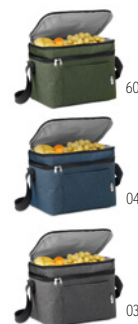

Icucube MO9915 ●

Bolsa nevera de RPET 600D de dos compartimentos con aislamiento: 0,15 mm de PEVA + 3 mm espuma. Cinta bandolera ajustable. **Medida** 30x20x25 cm
Técnica impresión Serigrafía*,T1,TD,TR

Precio en €	1	50	100	250	500
Marcado 1 color*	12,42	11,90	11,26	10,72	10,14