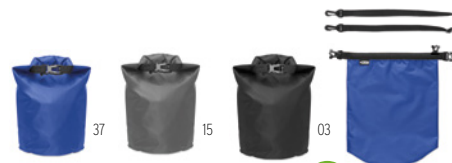

Bolsaible + MO2465

Bolsa estanca impermeable (IPX6) en 210T RPET ripstop con bandolera. Capacidad 5L. **Medida** 28x36 cm
Técnica impresión Transfer serigráfico*,S,TD,TR

Precio en €	1	100	250	500	1000
Marcado 1 color*	8,14	7,74	7,32	6,78	6,42