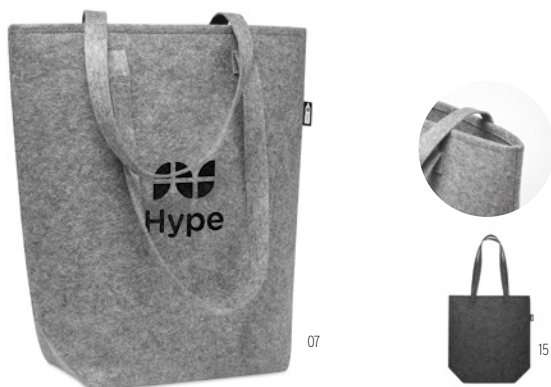

Taslo MO6185

Bolsa de compra de fieltro RPET con asas largas y refuerzos inferiores. Grosor del fieltro: 2 mm. **Medida** 40x15x42 cm **Técnica impresión** Serigrafía*,T1,TD,TR,B

Precio en €	1	250	500	1000	2500
Marcado 1 color*	7,18	6,06	5,72	5,40	5,14