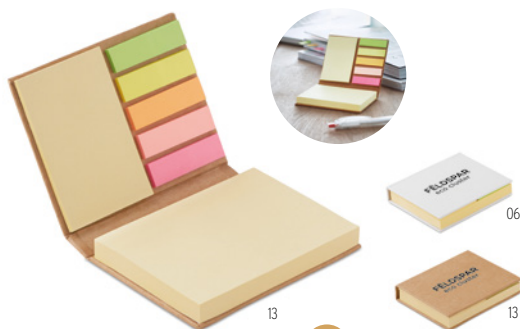

Visionmax IT3233

Set de notas de papel reciclado compuesto de 1 bloc grande, 1 bloc mediano de notas amarillas y 5 blocs pequeños de notas brillantes. **Medida** 8x1,7x10,5 cm
Técnica impresión Tampografía*,DL

Precio en €	1	500	1000	2500	5000
Marcado 1 color*	3,08	2,06	1,94	1,86	1,76