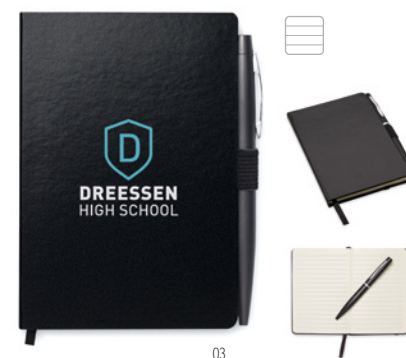

Medida 24x1,6x19,4 cm **Técnica impresión** Tampografía*,S,DL,T1,TD,TR,L

Precio en €	1	50	100	250	500
Marcado 1 color*	11,50	11,14	10,34	9,82	9,40

Neilo Set MO9348

Set de libreta A5 con tapa rígida 72 hojas rayadas y bolígrafo aluminio a juego de tinta azul. Presentado en caja de cartón negro. **Medida** 14x1x21 cm

Técnica impresión Tampografía*,S,L

Precio en €	1	100	250	500	1000
Marcado 1 color*	7,92	7,12	6,72	6,44	6,14

Notaplus MO8108

Libreta A5 con tapa rígida. 72 hojas rayadas. Banda elástica y marca páginas. Incluye bolígrafo con tinta azul. **Medida** 21x14,5x1,2 cm

Técnica impresión Tampografía*,S,B,L

Precio en €	1	100	250	500	1000
Marcado 1 color*	8,36	7,46	7,14	6,84	6,44

Notalux MO8109

Libreta A6 con tapa rígida. 72 hojas rayadas. Banda elástica y marca páginas. Incluye bolígrafo con tinta azul.