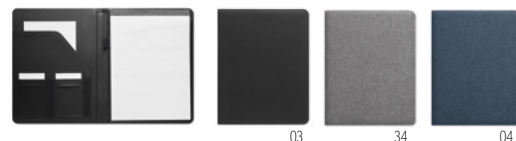

Casove MO6487 ●

Porta documento jaspeado A4 de RPET 300D. Contiene compartimentos interiores y porta bolígrafo. Incluye un bloc de notas de 20 hojas rayadas. **Medida** 24,3x31,2x1,4 cm

Técnica impresión Transfer serigráfico*,S,TD,TR

Precio en €	1	50	100	250	500
Marcado 1 color*	14,14	13,98	13,30	12,66	11,92