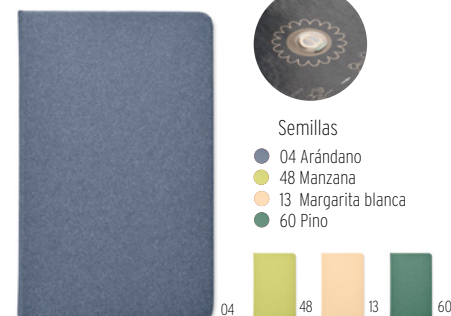

Precio en €	1	500	1000	2500	5000
Marcado 1 color*	2,04	1,40	1,32	1,26	1,20

Savage MO2251

A5 Abedul GROWBOOK™ presentado en caja de regalo. Tapa dura. 144 páginas rayadas (72 hojas) 80. Alambre doble. Contiene semillas de abedul (Betula). Fabricado en la UE.

Medida 21x14x1,3 cm **Técnica impresión** Grabado a láser*,S

Precio en €

1	50	100	250	500	
Marcado 1 color*	18,46	17,64	16,86	15,84	15,26

Grownotebook MO6225

Devuelve un árbol a la tierra con esta libreta de papel. 72 hojas rayadas con espiral. Incluye semillas de pino para dar una nueva vida al planeta. El árbol crecerá aproximadamente 30 cm por año. Fabricado en la UE.

Medida 14x21,2x1,5 cm **Técnica impresión** Serigrafía*,DL

Precio en €

1	100	250	500	1000	
Marcado 1 color*	10,56	9,76	9,14	8,68	8,24

Grow MO6689

Libreta A5 con tapa de papel rígido sostenible. 184 páginas rayadas (92 hojas) en papel reciclado. Marca páginas de algodón. Incluye semillas. Fabricado en la UE. Este cuaderno sostenible tiene bajo impacto medioambiental y es un estupendo obsequio promocional. **Medida** 13,4x21,3x1,7 cm **Técnica impresión** Serigrafía*,DL,B