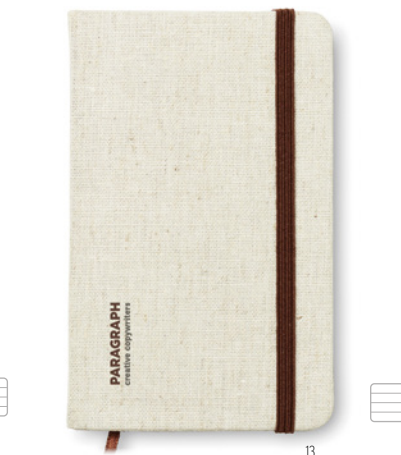

Precio en €	1	1000	2500	5000	10000
Marcado 1 color*	2,12	1,04	0,98	0,92	0,82

Cartopad MO7626

Cuaderno de papel reciclado con bolígrafo a juego. Cubierta de papel suave con soporte para bolígrafo. Encuadernado en cartón. 160 páginas de papel reciclado rayado (80 hojas). Bolígrafo con pulsador a juego en cartón reciclado y plástico biodegradable. Tinta azul.
Medida 11x8,5x0,9 cm **Técnica impresión** Tampografía*

Precio en €	1	500	1000	2500	5000
Marcado 1 color*	2,60	1,58	1,46	1,40	1,32

03

06

03

13

13

Caratil MO2396

Libreta A5 con tapa de cartón reciclado duro. 160 páginas rayadas (80 hojas de papel reciclado). Cinta elástica de cierre y portabolígrafo, marcapáginas. Incluye bolígrafo con pulsador y cuerpo de papel reciclado. Tinta azul. **Medida** 14x1,2x21 cm
Técnica impresión Tampografía*, S,B,PD