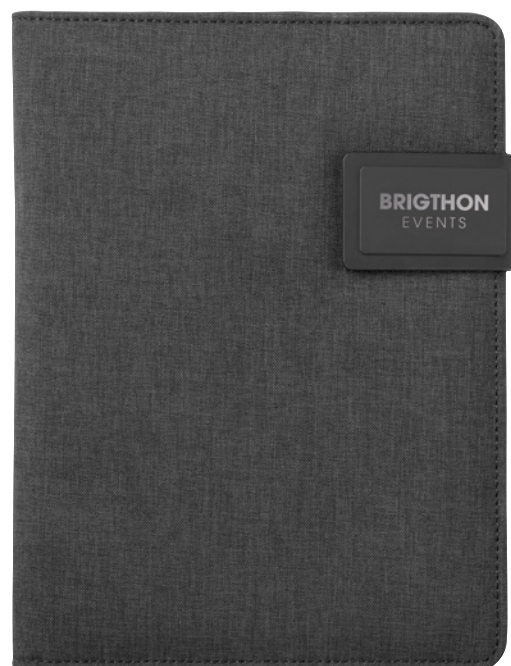

Portabolígrafos elástico. **Medida** 23x31x2 cm
Técnica impresión Tampografía*, DO1,S,T1,TD,TR

Precio en €
 Marcado 1 color* 59,96 57,52 54,94 52,74 52,62

MO2495

MO1401 > 79

MO2567 > 99

anura.
INSURANCES

Smartfolder MO9401