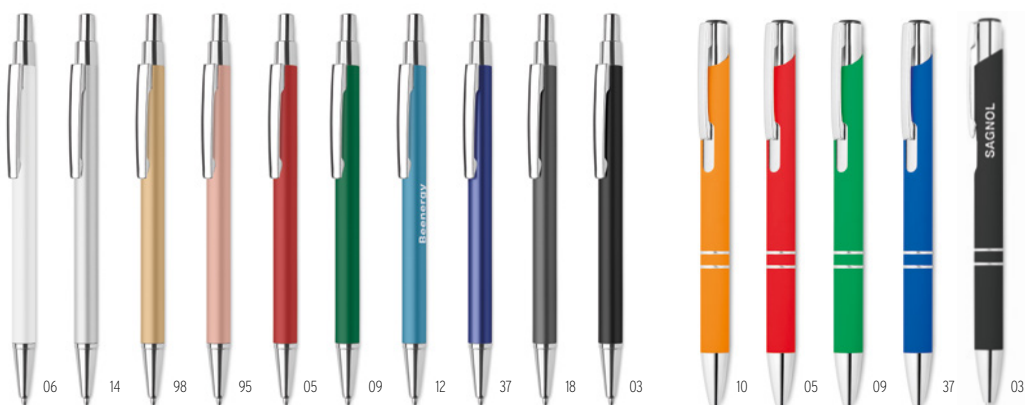

Dana MO6560

Bolígrafo con pulsador de aluminio reciclado. Tinta azul.
Medida Ø0,8x14 cm **Técnica impresión** Tampografía*,L

Precio en €	1	1000	2500	5000	10000
Marcado 1 color*	2,28	1,08	0,98	0,92	0,86

Aosta MO8857

Bolígrafo de pulsador con acabado de caucho, puntas y clip metálicos.
Tinta azul. **Medida** Ø1x13,5 cm
Técnica impresión Grabado a láser*

Precio en €	1	1000	2500	5000	10000
Marcado 1 color*	2,64	1,22	1,14	1,10	1,04