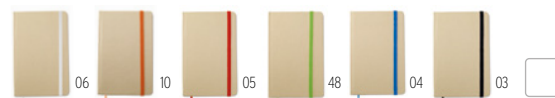

Evernote MO7431

Libreta A6 de tapas duras de papel reciclado. 192 páginas de papel reciclado normal (96 hojas). Cinta elástica de cierre y marcapáginas.

Medida 14x9x1,4 cm **Técnica impresión** Tampografía*,DL,B,PD

Precio en €	1	500	1000	2500	5000
Marcado 1 color*	3,08	2,04	1,82	1,72	1,62