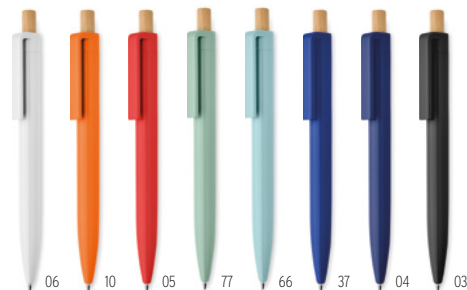

Precio en € 1 1000 2500 5000 10000
 Marcado 1 color* 1,46 0,70 0,68 0,64 0,58

Negrito MO9393

Bolígrafo puntero de aluminio con pulsador. Una vez grabado a láser, bajo la capa exterior del cilindro se destaca una capa de color a juego con el color del puntero. Tinta azul. **Medida** Ø1x14 cm **Técnica impresión** Grabado a láser*

Precio en € 1 1000 2500 5000 10000
 Marcado 1 color* 2,20 1,26 1,20 1,14 1,08

66

03

29

Penu MO2304

Bolígrafo de ABS reciclado con pulsador de bambú. Tinta azul.
Medida 13,4x1,5x1,1 cm **Técnica impresión** Serigrafía circular*,P