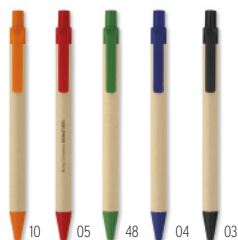

Cartoon IT3780

Bolígrafo con pulsador con cuerpo de papel y partes de PLA (100% maíz biodegradable). Tinta azul. **Medida** Ø1x14 cm
Técnica impresión Serigrafía circular*,P,PD

Precio en €

1	1000	2500	5000	10000	
Marcado 1 color*	1,08	0,40	0,38	0,36	0,30

06