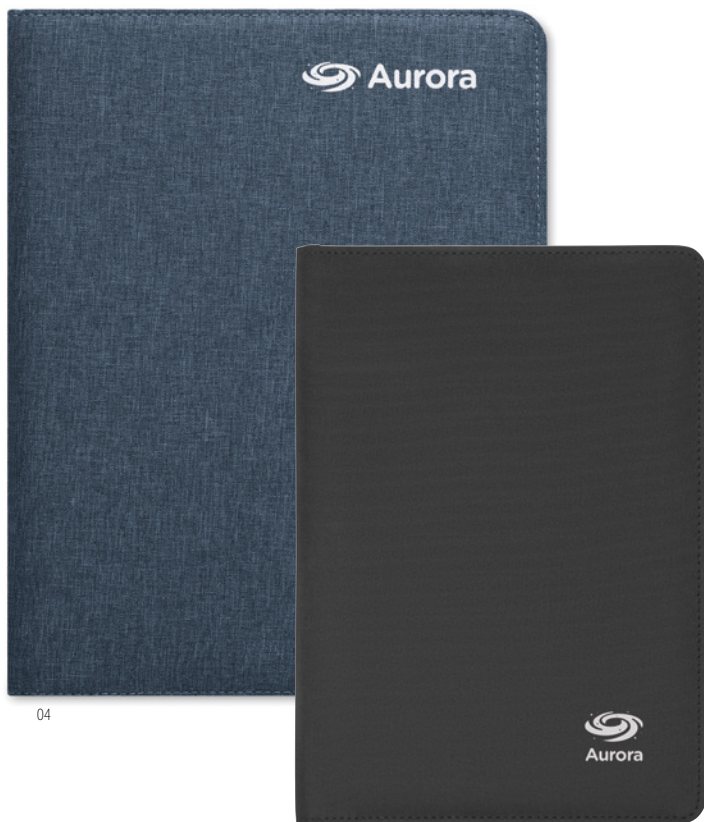

Casove MO6487 ●

Porta documento jaspeado A4 de RPET 300D. Contiene compartimentos interiores y porta bolígrafo. Incluye un bloc de notas de 20 hojas rayadas. **Medida** 24,3x31,2x1,4 cm

Técnica impresión Transfer serigráfico*,S,TD,TR

Precio en €	1	50	100	250	500
Marcado 1 color*	14,14	13,98	13,30	12,66	11,92

Folio MO2569 ●

Porta documentos A5 en RPET 300D de 2 tonos. Bloc de notas A5 recambiable. 40 páginas de papel de bambú rayado blanco (20 hojas). Porta bolígrafos. Tarjeteros en el interior y un compartimento grande. **Medida** 17x1,3x24 cm

Técnica impresión Serigrafía*,T1,TD,TR

Precio en €	1	100	250	500	1000
Marcado 1 color*	10,88	10,08	9,46	8,98	8,54