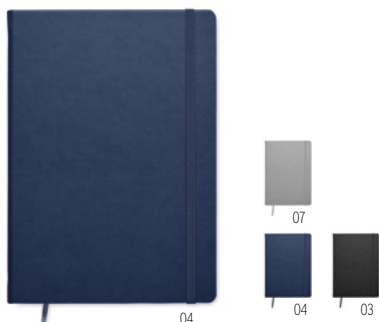

Ours MO6580

Libreta A5 con tapa rígida de PU. 200 hojas rayadas en papel reciclado (100 g/m²). Banda elástica a juego y marcapáginas. Fabricado en la UE. **Medida** 22x15,5 cm **Técnica impresión** Tampografía*,S,T1,B,TR,PD

Precio en €

1	50	100	250	500	
Marcado 1 color*	14,08	13,72	12,82	12,22	11,70