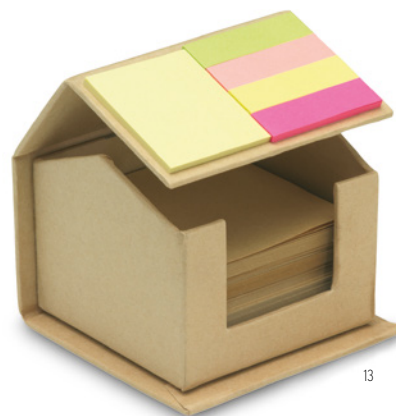

Recyclopad MO7304

Caja de cartón reciclado en forma de casa que contiene 300 hojas de papel reciclado y 25 coloridas notas adhesivas en el tejado. **Medida** 9x9,5x7 cm
Técnica impresión Tampografía*, DL

Precio en €	1	250	500	1000	2500
Marcado 1 color*	6,12	4,94	4,74	4,46	4,24