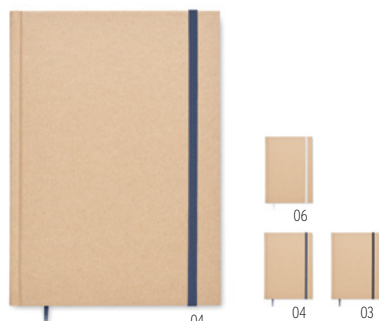

Musa MO6640

Libreta A5 con tapa rígida de cartón reciclado. 100 hojas de papel rayado reciclado de 80 g/m². Banda elástica y marcapáginas. Fabricado en la UE. **Medida** 22x15,5x1,2 cm **Técnica impresión** Tampografía*,S,B,PD

Precio en €

1	100	250	500	1000	
Marcado 1 color*	10,16	9,10	8,68	8,32	7,90