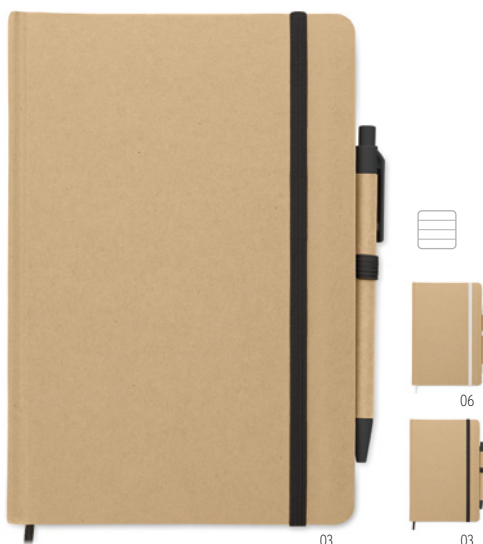

13

13

03

03

Mid Paper Book MO9867

Libreta con tapa de cartón (250gr/m²) A5 de 40 hojas de papel reciclado de 70 gr. **Medida** 21x14x0,5 cm
Técnica impresión Serigrafía*

Precio en €	1	500	1000	2500	5000
Marcado 1 color*	3,28	2,12	1,82	1,70	1,64

Mini Paper Book MO9868

Libreta con tapa de cartón (250gr/m²) A6 de 40 hojas de papel reciclado de 70 gr. **Medida** 14,5x10x0,5 cm
Técnica impresión Tampografía*, S,DL

Precio en €	1	1000	2500	5000	10000
Marcado 1 color*	2,12	1,04	0,98	0,92	0,82

Cartopad MO7626

Cuaderno de papel reciclado con bolígrafo a juego. Cubierta de papel suave con soporte para bolígrafo. Encuadernado en cartón. 160 páginas de papel reciclado rayado (80 hojas). Bolígrafo con pulsador a juego en cartón reciclado y plástico biodegradable. Tinta azul.
Medida 11x8,5x0,9 cm **Técnica impresión** Tampografía*

Precio en €	1	500	1000	2500	5000
Marcado 1 color*	2,60	1,58	1,46	1,40	1,32

03

06

03

13

13

Caratil MO2396

Libreta A5 con tapa de cartón reciclado duro. 160 páginas rayadas (80 hojas de papel reciclado). Cinta elástica de cierre y portabolígrafo, marcapáginas. Incluye bolígrafo con pulsador y cuerpo de papel reciclado. Tinta azul. **Medida** 14x1,2x21 cm
Técnica impresión Tampografía*, S,B,PD

Precio en €	1	250	500	1000	2500
Marcado 1 color*	3,90	3,26	3,06	2,92	2,82

Canvas MO8712

Libreta A5 con cubierta de lona dura. 192 páginas de papel reciclado rayado (96 hojas). Cinta elástica de cierre en contraste y marcapáginas **Medida** 21x14,5x1,4 cm
Técnica impresión Serigrafía*,T1,TD,TR

Precio en €	1	250	500	1000	2500
Marcado 1 color*	6,50	5,38	5,06	4,78	4,54

Canvi MO6930

Libreta A6 con cubierta de lona dura. 192 páginas de papel reciclado rayado (96 hojas). Cinta elástica de cierre en contraste y marcapáginas **Medida** 14x9x1,5 cm
Técnica impresión Serigrafía*,T1,TD,TR