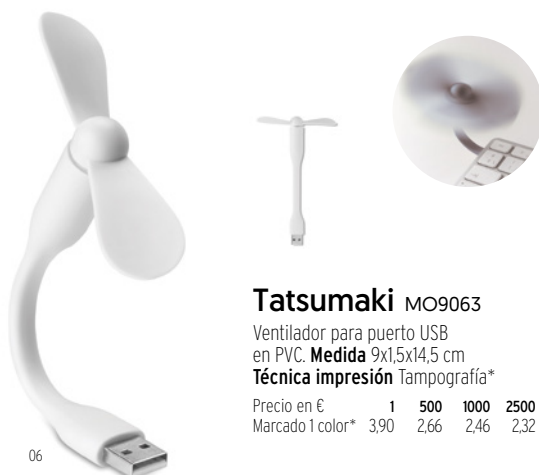

Tatsumaki MO9063

Ventilador para puerto USB en PVC. **Medida** 9x1,5x14,5 cm

Técnica impresión Tampografía*

Precio en €	1	500	1000	2500	5000
Marcado 1 color*	3,90	2,66	2,46	2,32	2,18