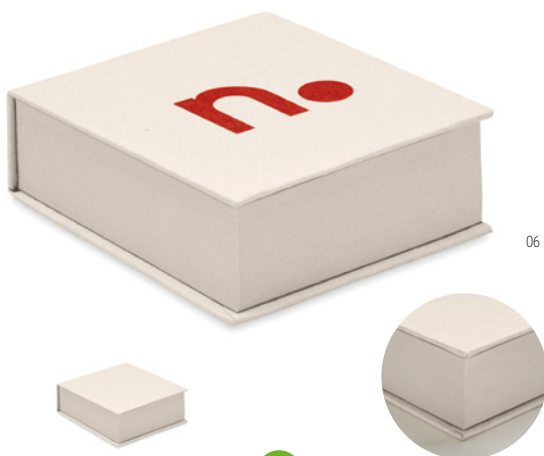

Mito Pad MO6744

Bloc de notas de cartón de leche reciclado con 200 hojas. Fabricado en un 70% de cartón de leche reciclado y un 30% de papel reciclado.
Medida 7,8x7,6 cm **Técnica impresión** Tampografía*,DL

Precio en €	1	250	500	1000	2500
Marcado 1 color*	4,06	2,88	2,74	2,54	2,38