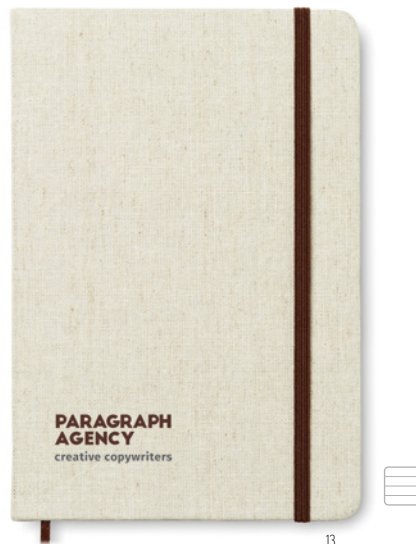

Precio en €	1	1000	2500	5000	10000
Marcado 1 color*	2,12	1,04	0,98	0,92	0,82

Cartopad MO7626

Cuaderno de papel reciclado con bolígrafo a juego. Cubierta de papel suave con soporte para bolígrafo. Encuadernado en cartón. 160 páginas de papel reciclado rayado (80 hojas). Bolígrafo con pulsador a juego en cartón reciclado y plástico biodegradable. Tinta azul.
Medida 11x8,5x0,9 cm **Técnica impresión** Tampografía*

Precio en €	1	500	1000	2500	5000
Marcado 1 color*	2,60	1,58	1,46	1,40	1,32

03

06

03

13

13

Caratil MO2396

Libreta A5 con tapa de cartón reciclado duro. 160 páginas rayadas (80 hojas de papel reciclado). Cinta elástica de cierre y portabolígrafo, marcapáginas. Incluye bolígrafo con pulsador y cuerpo de papel reciclado. Tinta azul. **Medida** 14x1,2x21 cm
Técnica impresión Tampografía*, S,B,PD