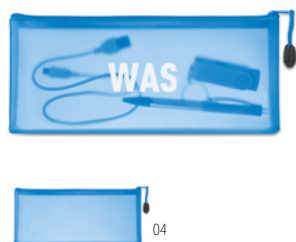

Gran MO8993
Estuche grande de PVC. **Medida** 25x10,5 cm
Técnica impresión Serigrafía*
Precio en €

1	500	1000	2500	5000	
Marcado 1 color*	3,58	2,30	2,12	1,98	1,84