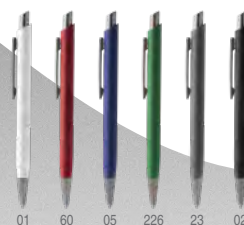

01 60 05 226 23 02

1671 Tory

Bolígrafo pulsador con cuerpo de aluminio reciclado y detalles en acabado metálico mate. Tinta azul.

Print code: B(2), L1

14 x Ø1,00 cm 1/50 500