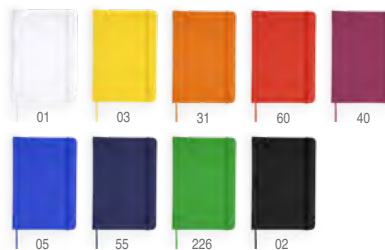

8050 Alba

8051 Coral

8050 Alba

Bloc de notas tamaño A5 con tapa rígida de polipiel. Marcapáginas y banda elástica. 100 hojas. **Print code:** E(1), T, W9, W6

📏 14,7 x 21 x 1,5 cm 📄 1/25 📦 50

8051 Coral

Bloc de notas tamaño A6 con tapa rígida de polipiel. Marcapáginas y banda elástica. 100 hojas. **Print code:** E(2), T