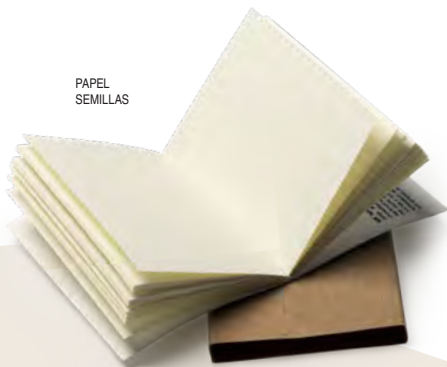

DESKTOP ACCESSORIES

PAPEL SEMILLAS

8085 Garó

Bloc de notas con cubiertas de papel reciclado y degradable con semillas. Incluye 50 hojas de papel reciclado.

Print code: C(1)

↔ 7,2 x 10 x 0,8 cm   📄 100   📦 200