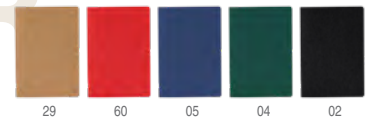

DANICA & SALER

8053 Danica

Libreta A5 de cartón reciclado. 60 hojas rayadas. **Print code:** E(1), W7
€ 14,5 x 21 cm   1/10   100