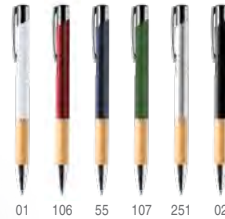

1339 Silma

Bolígrafo con cuerpo metálico de tacto suave con detalles elaborados en bambú. Tinta azul. **Print code:** B(2), L1

📏 14,2 x Ø1,00 cm 📦 1/50 📦 500

PENTA & BORUX

BAMBOO PENS

01 31 49 71 242 226 02

7982 Penta

Bolígrafo en acabado mate con empuñadura de bambú y detalles en color oscuro. Tinta azul. **Print code:** B(2), L1

☞ 14,3 x Ø1,00 cm 📦 1/50 📦 1000

01 106 55 107 251 02

1244 Borux

Bolígrafo con cuerpo de aluminio y empuñadura de bambú. Pulsador en acabado anodizado. Tinta azul.