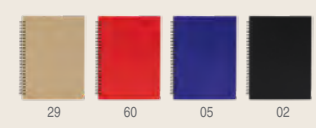

8052 Valle

Libreta con espiral y hojas de papel a rayas microperforadas. Tapa rígida de cartón reciclado. 80 hojas. **Print code:** E(2)
€ 16,4 x 21,7 x 1,6 cm   1/25   50