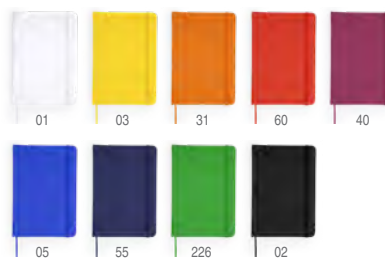

CORK COLLECTION

8071 Iris

Bloc de notas tamaño A6. Tapa rígida en corcho y polipiel. Marcapáginas y banda elástica. 80 hojas lisas. **Print code:** E(2), L2, W4

📏 9,3 x 14,3 x 1,5 cm 📄 1/50 📦 100

PIANA

7987 Piana

Bloc de notas A5 con tapa rígida de PU negro. Marcapáginas, banda elástica y soporte para bolígrafo a color. 80 hojas rayadas. **Print code:** E(2), T

14 x 21 x 1,5 cm 1/25 50

8070 Estela

Bloc de notas tamaño A5 con tapa rígida de cartón reciclado. Marcapáginas y banda elástica a color. 100 hojas lisas. **Print code:** E(2)

8050 Alba

8051 Coral

8050 Alba

Bloc de notas tamaño A5 con tapa rígida de polipiel. Marcapáginas y banda elástica. 100 hojas. **Print code:** E(1), T, W9, W6

📏 14,7 x 21 x 1,5 cm 📄 1/25 📦 50

8051 Coral

Bloc de notas tamaño A6 con tapa rígida de polipiel. Marcapáginas y banda elástica. 100 hojas. **Print code:** E(2), T