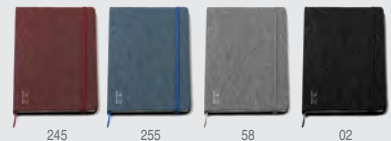

226

02

RECYCLED PET

7971 Sikas

Bloc de notas A5 con tapa rígida de RPET. Incluye soporte para bolígrafo y móvil. 80 hojas lisas. **Print code:** E(1), W6, T

📏 14,6 x 21,4 x 1,5 cm 📄 1/25 📦 50

245

255