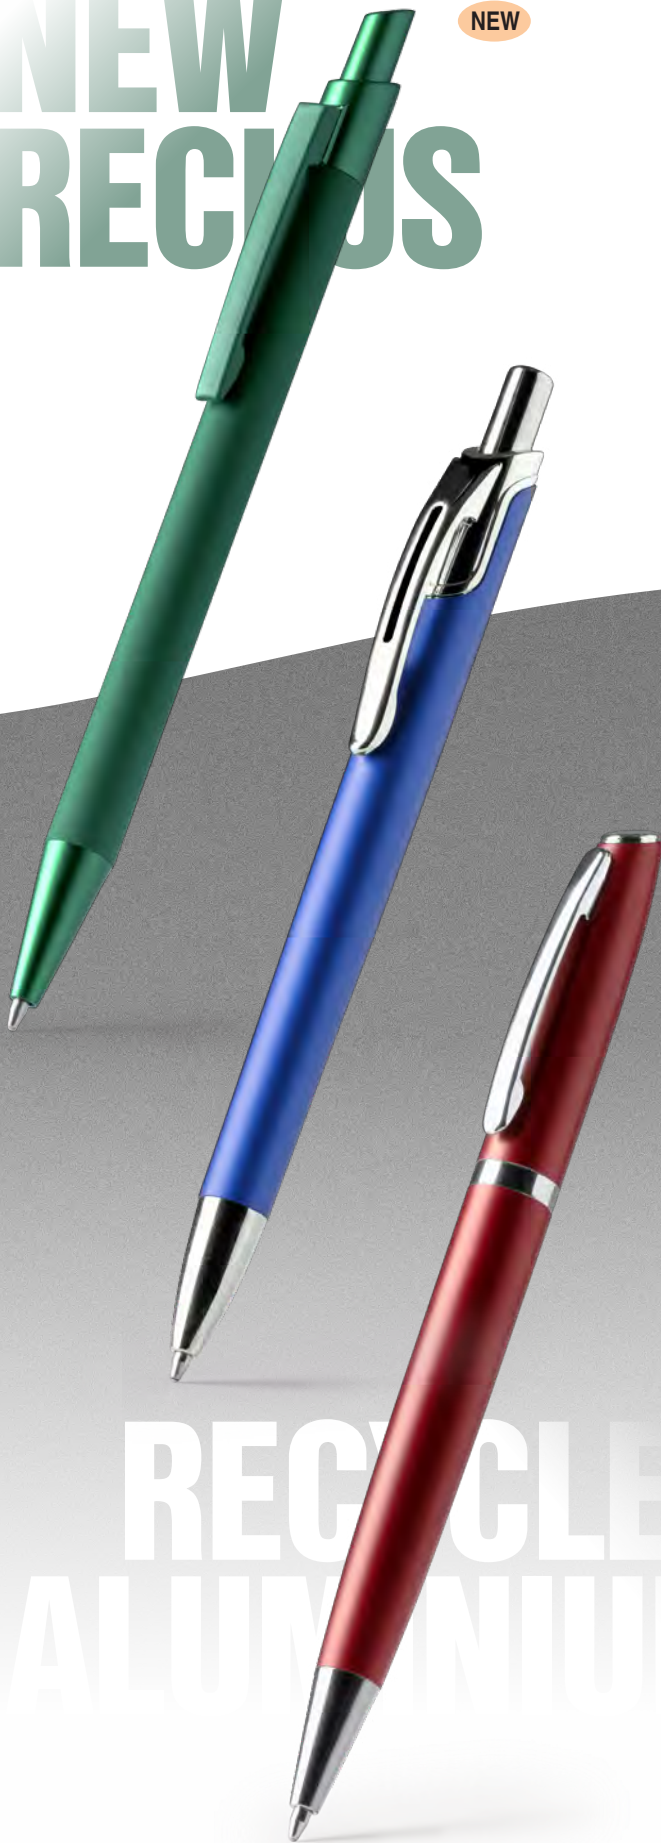

NEW RECLUS

NEW

01 106 05 107 47 02

1769 Reclus

Bolígrafo de aluminio reciclado con acabado tacto goma mate. Tinta azul. **Print code:** B(2), L1

14 x Ø1,00 cm 1/50 500

60 05 226 251 02

1275 Borg

Bolígrafo con cuerpo de aluminio reciclado y pulsador en acabado cromado. Carga Jumbo de tinta azul.

Print code: B(2), L1

14 x Ø1,00 cm 1/50 500

01 57 43 02

7973 Alvik

Elegante bolígrafo giratorio con cuerpo de aluminio reciclado y detalles metalizados. Carga jumbo de tinta azul.

Print code: B(2), L1

14,2 x Ø1,00 cm 1/50 500

RECYCLED ALUMINIUM