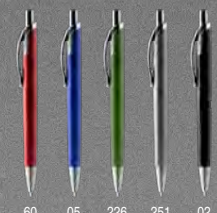

60 05 226 251 02

1275 Borg

Bolígrafo con cuerpo de aluminio reciclado y pulsador en acabado cromado. Carga Jumbo de tinta azul.

Print code: B(2), L1

14 x Ø1,00 cm 1/50 500