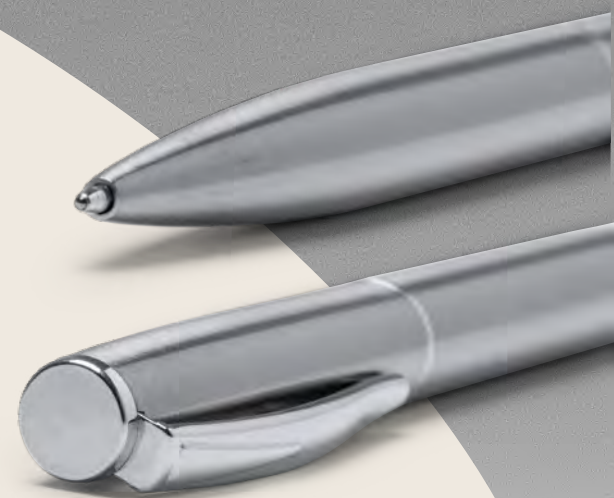

1612 Lois

Bolígrafo giratorio con cuerpo de acero inoxidable reciclado. Tinta azul. Presentación en caja kraft individual.

Print code: B(2), L1, W

13,5 x Ø1,00 cm 1/50 200