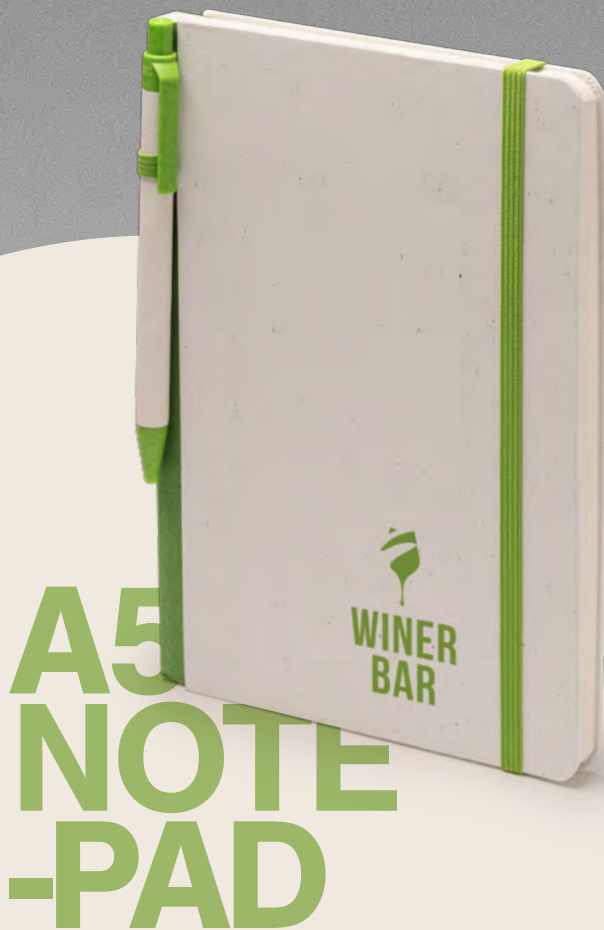

47

60

242

114

02

1624 Yoris

Bloc de notas A5 realizado en cartón reciclado de briks de leche. Tapa rígida con banda elástica y marca páginas a juego con el color del bójgrafo. Tinta azul. 80 hojas lisas. Presentación en caja diseño eco.

Print code: E(2), W

14 x 20,5 x 1,5 cm

1/25

50