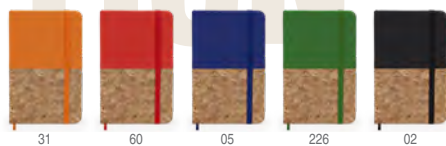

📏 14 x 21 x 1,5 cm 📄 1/25 📦 50

8072 Cales

Bloc de notas tamaño A6 con tapa rígida de corcho natural. Marcapáginas y banda elástica. 80 hojas lisas. **Print code:** E(2), L2

📏 8,9 x 14 x 1,4 cm 📄 1/50 📦 100

CORK COLLECTION

8071 Iris

Bloc de notas tamaño A6. Tapa rígida en corcho y polipiel. Marcapáginas y banda elástica. 80 hojas lisas. **Print code:** E(2), L2, W4

📏 9,3 x 14,3 x 1,5 cm 📄 1/50 📦 100

PIANA

7987 Piana