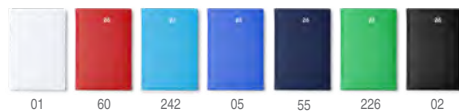

8059 Horus

Agenda tamaño A5 con cubierta de PU acolchada grabada en bajo relieve. 320 páginas más 4 páginas con mapas. Marcapáginas a juego con la cubierta. **Print code:** E(1), O1, N(8), W, T, U

📏 15 x 22 x 2,2 cm 📖 1 📦 20

8083 Selkis

Agenda con cubierta de polipiel acolchada grabada en bajo relieve. 320 páginas en color beige más 4 páginas con mapas. Marcapáginas a juego con la cubierta. Presentación en caja blanca. **Print code:** E(1), O1, T, U

📏 17,6 x 24,5 x 2,1 cm 📖 1 📦 20