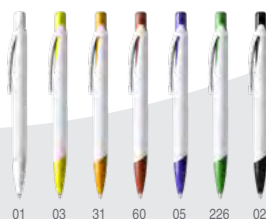

8099 Citix

Bolígrafo con pulsador y punta a juego en acabado bicolor. Tinta azul. **Print code:** A(2)

14 x Ø1,00 cm 1/50 1000