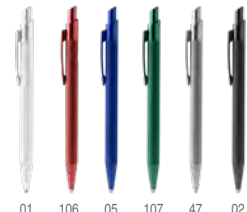

NEW RECLUS

NEW

01 106 05 107 47 02

1769 Reclus

Bolígrafo de aluminio reciclado con acabado tacto goma mate. Tinta azul. **Print code:** B(2), L1

14 x Ø1,00 cm 1/50 500