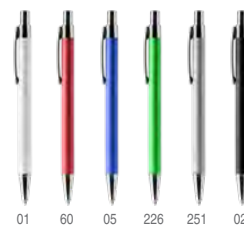

01 60 05 226 251 02

1239 Rodal

Bolígrafo con cuerpo de aluminio reciclado en acabado cromado mate. Tinta Azul. **Print code:** B(2), L1

14 x Ø1,00 cm 1/50 500