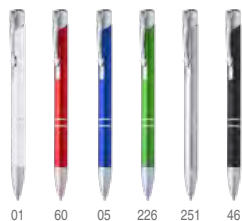

TOUCH PEN

BLUE INK

8005 Baume

Bolígrafo giratorio de aluminio con puntero táctil en color a juego con el cuerpo. Tinta azul. **Print code:** B(2), L1

📏 13,7 x Ø0,7 cm 📦 1/100 📦 1000

01 03 31 60 40 05 226 02

TOUCH PEN

BLUE INK

8004 Canaima

Bolígrafo giratorio de aluminio con puntero táctil. Tinta azul. **Print code:** B(2), L1

📏 12,5 x Ø0,9 cm 📦 1/100 📦 1000

01 60 05 226 251 46

8013 Ardenes

Bolígrafo con cuerpo de aluminio y pulsador en acabado anodizado. Carga jumbo de tinta azul.