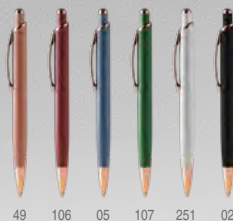

Bolígrafo pulsador con cuerpo de aluminio reciclado y detalles en acabado metálico mate. Tinta azul.

Print code: B(2), L1

14 x Ø1,00 cm 1/50 500

HEXA GONAL

FIRMUS & SALOM

1601 Firmus

Bolígrafo hexagonal con cuerpo metálico. Carga jumbo de tinta azul. **Print code:** B(2), L1, W1

13,8 x Ø1,00 cm 1/50 500

1602 Salom

Bolígrafo hexagonal con cuerpo metálico y pulsador de bambú. Clip cromado. Carga jumbo de tinta azul.

Print code: B(2), L1, W1
13,9 x Ø1,00 cm 1/50 500

NEW

NEW LEIVA

1603 Leiva

Bolígrafo pulsador con cuerpo metálico en mate y detalles en acabado cobre. Puntero táctil en el pulsador. Carga jumbo de tinta azul. **Print code:** B(2), L1

14 x Ø1,00 cm 1/50 500

1489 Perla

Bolígrafo pulsador con cuerpo metálico en mate con detalles en acabado cobre. Carga jumbo de tinta azul.