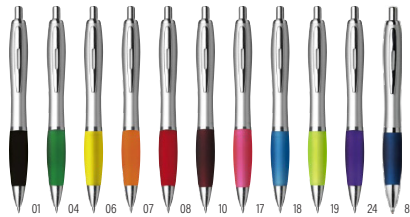

01 04 06 07 08 10 17 18 19 24 85