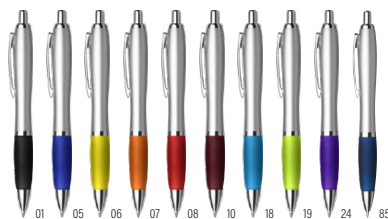

3018 

Bolígrafo de plástico Swansea

Bolígrafo de plástico con grip de color y terminales plateados. Tinta azul. Medidas: ø 1,3 x 14,2 cm

Unidades	> 1	> 800	> 1600	> 3200	> 6400
Precio	€ 0,29	€ 0,27	€ 0,26	€ 0,24	€ 0,23

05

04

02

01 04 06 07 08 17 18 19 24

01 05 06 07 08 10 18 19 24 85

01 04 05 06 07 08 24

916289

Bolígrafo de ABS reciclado Trev

Bolígrafo de ABS reciclado con grip de goma. Tinta azul.

Medidas: \varnothing 1,36 × 14 × 1,3 × 1,7 cm

Unidades	> 1	> 800	> 1600	> 3200	> 6400
Precio	€ 0,29	€ 0,27	€ 0,26	€ 0,24	€ 0,23

916045

Bolígrafo de ABS reciclado Mariam