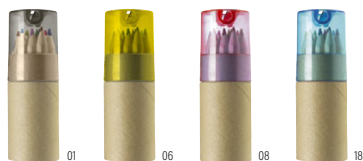

2495

Tubo de cartón y ABS con lápices Terrence

Tubo de cartón con 12 lápices de color y sacapuntas en la tapa de ABS. **Medidas:** ø 10,5 × 3,5 × 3,5 × 10,5 cm

Unidades	> 1	> 200	> 400	> 800	> 1600
Precio	€ 1,21	€ 1,14	€ 1,07	€ 1,01	€ 0,99