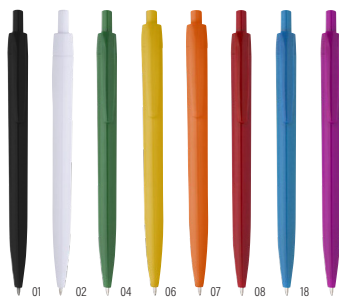

Bolígrafo de ABS reciclado con grip de goma. Tinta azul.

Medidas: \varnothing 1,3 × 14 × 1,3 × 1,7 cm

Unidades	> 1	> 800	> 1600	> 3200	> 6400
Precio	€ 0,29	€ 0,27	€ 0,26	€ 0,24	€ 0,23

915928

Bolígrafo de ABS reciclado Hamza

Bolígrafo de ABS reciclado con grip de goma. Tinta azul.

Medidas: \varnothing 1,3 × 14 × 1,3 × 1,7 cm

Unidades	> 1	> 800	> 1600	> 3200	> 6400
Precio	€ 0,29	€ 0,27	€ 0,26	€ 0,24	€ 0,23

18

05

01

01 02 04 05 06 07 08 46

01 02 04 06 07 08 18 46

23

1172272

Bolígrafo de ABS reciclado Gerald

Bolígrafo de ABS reciclado con clip grande. Incluye el logotipo de reciclado. Aprox. 800 metros de longitud de escritura. Tinta negra. **Medidas:** $\varnothing 1 \times 14 \times 1,4$ cm