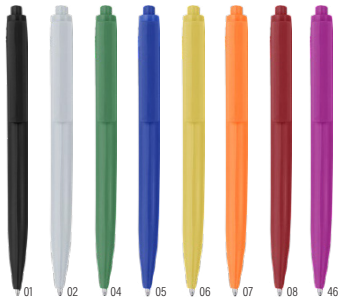

Bolígrafo de ABS reciclado con grip de goma. Tinta azul.

Medidas: \varnothing 1,3 × 14 × 1,3 × 1,7 cm

Unidades	> 1	> 800	> 1600	> 3200	> 6400
Precio	€ 0,29	€ 0,27	€ 0,26	€ 0,24	€ 0,23

915928

Bolígrafo de ABS reciclado Hamza

Bolígrafo de ABS reciclado con grip de goma. Tinta azul.

Medidas: \varnothing 1,3 × 14 × 1,3 × 1,7 cm

Unidades	> 1	> 800	> 1600	> 3200	> 6400
Precio	€ 0,29	€ 0,27	€ 0,26	€ 0,24	€ 0,23

18

05

01

01 02 04 05 06 07 08 46

01 02 04 06 07 08 18 46

23

1172272

Bolígrafo de ABS reciclado Gerald

Bolígrafo de ABS reciclado con clip grande. Incluye el logotipo de reciclado. Aprox. 800 metros de longitud de escritura. Tinta negra. **Medidas:** $\varnothing 1 \times 14 \times 1,4$ cm