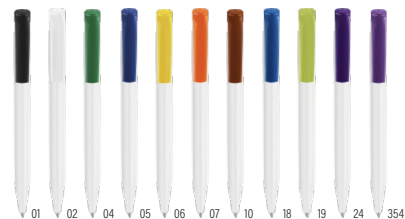

 stilolinea

37400

Bolígrafo Stilolinea S45 BIO PLA

Bolígrafo Stilolinea S45 BIO, fabricado con un 75 % de PLA y con clip blanco. Tinta azul alemana Dokumental.

Medidas: ø 1,4 × 13,7 cm

Precio bajo petición

4740 

Bolígrafo Stilolinea S30 de plástico
 Bolígrafo Stilolinea S30 de plástico con cuerpo blanco y detalles de color. Tinta azul alemana Dokumental. **Medidas:** ø 1,5 × 13,8 cm

Precio bajo petición

2254 