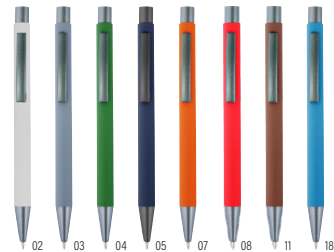

02 03 04 05 07 08 11 18

3832

Bolígrafo de aluminio Irina

Bolígrafo de aluminio con puntero táctil. Tinta azul.

Medidas: $\varnothing$ 0,8 x 13,4 cm

Unidades	>1	>400	>800	>1600	>3200
Precio	€ 0,56	€ 0,53	€ 0,49	€ 0,47	€ 0,46

7594

Bolígrafo de aluminio Pascaline

Bolígrafo de aluminio brillante con grip de caucho a juego y puntero táctil. Tinta negra. Medidas: $\varnothing$ 1 x 14 cm

Unidades	>1	>200	>400	>800	>1600
Precio	€ 1,19	€ 1,11	€ 1,04	€ 1,00	€ 0,96

8298

Bolígrafo de aluminio Emmett

Bolígrafo de aluminio con acabado de caucho y terminales en color gris oscuro. Cuando se graba a láser aparece el brillo efecto espejo del aluminio. El artículo también puede imprimirse en color negro, blanco, dorado o plateado. Tinta azul. Medidas: $\varnothing$ 0,9 x 13,8 cm

Unidades	>1	>200	>400	>800	>1600
Precio	€ 0,97	€ 0,91	€ 0,86	€ 0,81	€ 0,79