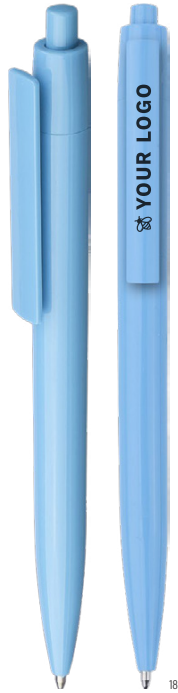

Bolígrafo de ABS reciclado con grip de goma. Tinta azul.

Medidas: \varnothing 1,36 × 14 × 1,3 × 1,7 cm

Unidades	> 1	> 800	> 1600	> 3200	> 6400
Precio	€ 0,29	€ 0,27	€ 0,26	€ 0,24	€ 0,23

916045

Bolígrafo de ABS reciclado Mariam

Bolígrafo de ABS reciclado con grip de goma. Tinta azul.

Medidas: \varnothing 1,3 × 14 × 1,3 × 1,7 cm

Unidades	> 1	> 800	> 1600	> 3200	> 6400
Precio	€ 0,29	€ 0,27	€ 0,26	€ 0,24	€ 0,23

915928

Bolígrafo de ABS reciclado Hamza

Bolígrafo de ABS reciclado con grip de goma. Tinta azul.

Medidas: \varnothing 1,3 × 14 × 1,3 × 1,7 cm

Unidades	> 1	> 800	> 1600	> 3200	> 6400
Precio	€ 0,29	€ 0,27	€ 0,26	€ 0,24	€ 0,23

18

05

01

01 02 04 05 06 07 08 46

01 02 04 06 07 08 18 46

23

1172272

Bolígrafo de ABS reciclado Gerald

Bolígrafo de ABS reciclado con clip grande. Incluye el logotipo de reciclado. Aprox. 800 metros de longitud de escritura. Tinta negra. **Medidas:** $\varnothing 1 \times 14 \times 1,4$ cm