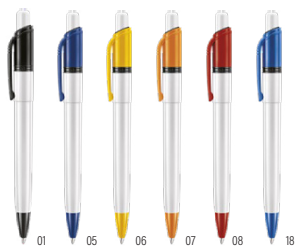

01 05 06 07 08 18