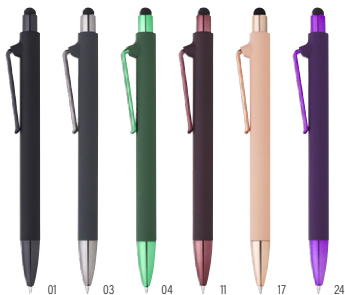

01

03

04

11

17

24