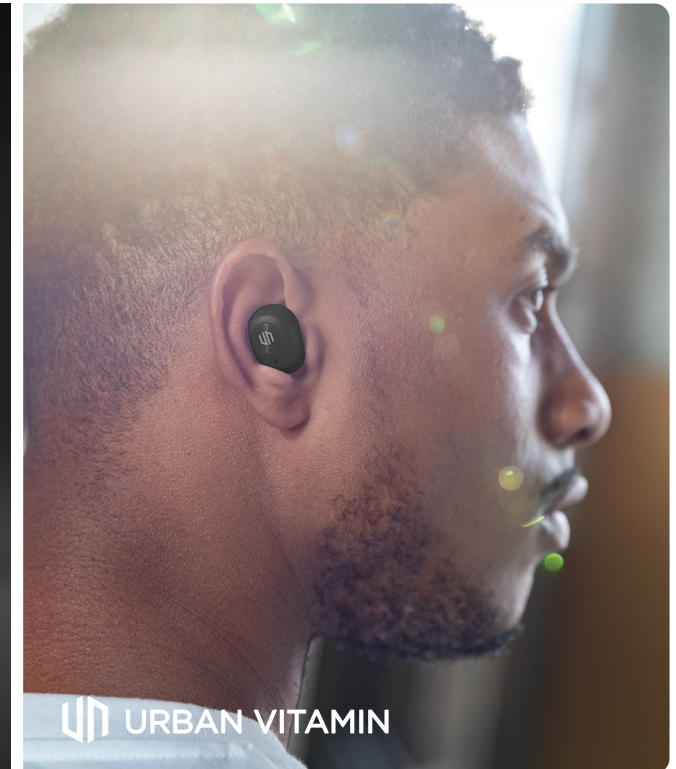

Disfruta de tu dosis diaria de vitamina urbana.

Urban Vitamin es una marca de electrónica de gama alta, desarrollada especialmente para la generación que creció con el estilo de vida móvil. Apostamos por artículos innovadores de un alto nivel de calidad que duran más que la tendencia media. Utilizando materiales limpios con una historia honesta.

www.urban-vitamin.com