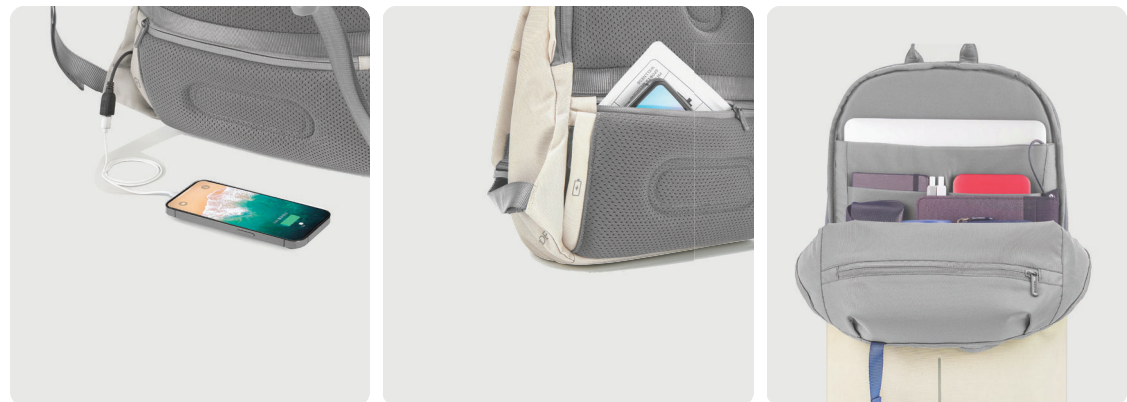

# Bobby Soft, mochila antirrobo

rPET • Contenido 16L. • Para ordenador/tablet de 15,6" • Sin PVC **Medidas** 30 x 18 x 45 cm **Medidas de marcaje** 100 x 160 mm

Desde	25	50	100	250	500
Con marcaje	74,49	70,88	68,14	66,51	65,06
Sin marcaje	69,65	67,75	65,85	64,55	63,30