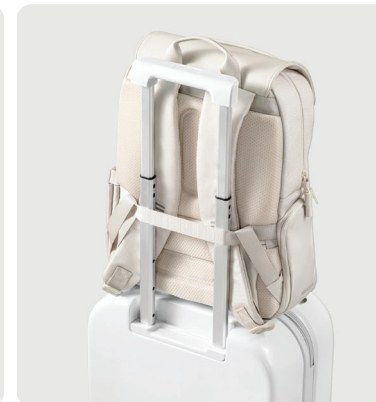

CO₂ 8,24 kg Benchmark 10,27 kg

Soft Daypack XD Design

rPET • Contenido 15L • Para ordenador/tablet de 16" • Sin PVC **Medidas** 32 x 14 x 41,5 cm **Medidas de marcaje** 50 x 100 mm

Desde	25	50	100	250	500
Con marcaje	116,24	111,48	107,59	105,26	103,01
Sin marcaje	111,40	108,35	105,30	103,30	101,25

P706.98* 1 3 5 7

Desde
€101,25