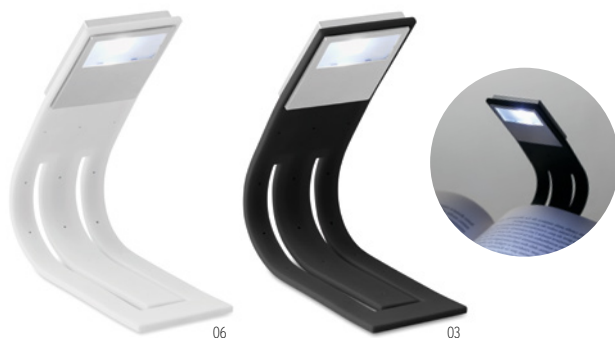

Flexilight MO9460

Luz de lectura LED flexible. Puede usarse como punto de libro. 2 pilas CR2032 incluidas. **Medida** 20,5x4 cm **Técnica impresión** Tampografía*, DO1, DL

Precio en €	1	250	500	1000	2500
Marcado 1 color*	5,42	4,24	4,06	3,80	3,60