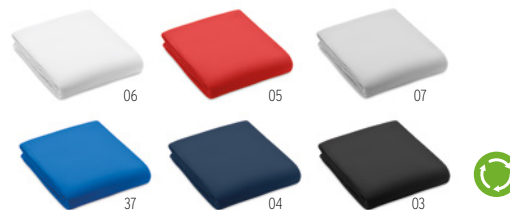

Bogda MO6805

Manta polar RPET de 130 gr/m². **Medida** 120x150 cm
Técnica impresión Transfer serigráfico*,E,TR

Precio en €   1   100   250   500   1000
Marcado 1 color* 9,92   9,52   9,04   8,46   8,04