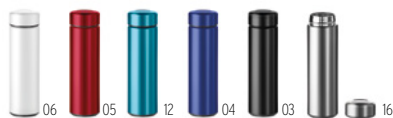

Patago MO9810

Botella de acero inoxidable de doble pared aislado al vacío con infusor de té. Capacidad 425 ml. Anti fugas.
Medida Ø6x22,5 cm **Técnica impresión** Serigrafía circular*,RL,DL,L,P,DO1

Precio en € **1** **100** **250** **500** **1000**
Marcado 1 color* 9,94 8,80 8,38 7,94 7,58