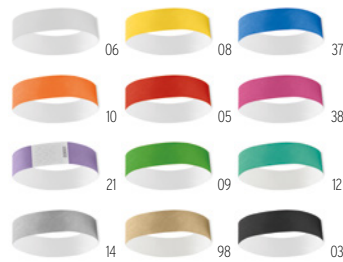

Tyvek MO8942

Una hoja con 10 pulsera DuPont™ Tyvek® para eventos. Anchura 19 mm. Numerados en cada pulsera. Fabricado en Europa. **Medida** 24,5x19 cm
Técnica impresión Serigrafía*

Precio en €	1	1000	2500	5000	10000
Marcado 1 color*	2,52	1,14	1,06	1,02	0,94