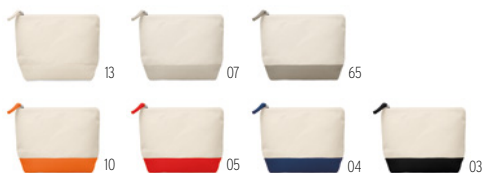

MORE THAN GIFTS

Kleuren MO9815 ● 340gs

Neceser de algodón, con base y cremallera de color a juego. 340 gr/m². **Medida** 21,5x5x15 cm
Técnica impresión Serigrafía*.T1,TD,TR

Precio en €	1	250	500	1000	2500
Marcado 1 color*	4,56	3,44	3,18	2,96	2,80