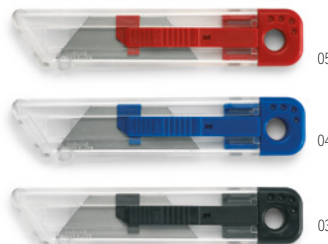

14

MO6343

Bowie MO6343

Cúter con mango antideslizante con guía de aluminio con 8 hojas de acero de carbono. **Medida** 15,5x4x2 cm **Técnica impresión** Tampografía*,DL,L

Precio en €	1	250	500	1000	2500
Marcado 1 color*	6,24	5,06	4,84	4,58	4,34

14

MO2138

Tracta MO2138

Cúter retráctil de aluminio con 13 hojas de acero al carbono. **Medida** 13,3x2,8 cm **Técnica impresión** Grabado a láser*,P

Precio en €	1	250	500	1000	2500
Marcado 1 color*	3,58	2,80	2,62	2,50	2,38

16

MO6970

Knifepius MO6970

Cúter retráctil de acero inoxidable con 8 hojas de acero al carbono, abridor de botellas, llave inglesa y regla. **Medida** 15,9x2,8x1,3 cm **Técnica impresión** Tampografía*,L

Precio en €	1	100	250	500	1000
Marcado 1 color*	9,82	8,76	8,36	8,02	7,62

06

06

40

Meter MO9591

Metro plegable de carpintero de 1 metro en fibra de vidrio. Barra de medición en centímetros. **Medida** 13x1,3x2,6 cm **Técnica impresión** Tampografía*,PD

Precio en €	1	250	500	1000	2500
Marcado 1 color*	3,90	2,92	2,76	2,52	2,38

2 Meter MO9592

Metro plegable de carpintero de 2 metros en PS. Barra de medición en centímetros. **Medida** 23x1,3x2,6 cm **Técnica impresión** Tampografía*,PD

Precio en €	1	250	500	1000	2500
Marcado 1 color*	4,94	3,96	3,78	3,50	3,32

Ara MO6904

Metro de carpintero plegable de 2 metros. Hecho de madera de abedul. Barra de medición en centímetros (cm). **Medida** 24x3x1,6 cm **Técnica impresión** Tampografía*,L,PD

Precio en €	1	250	500	1000	2500
Marcado 1 color*	5,84	4,66	4,46	4,20	3,98

06

05

04

03

40

03

05

06

Fuster MO2238

Llavero regla plegable de carpintero en ABS. Longitud: 50 cm. **Medida** 6,5x2,4x1,3 cm **Técnica impresión** Tampografía*,PD

Precio en €	1	500	1000	2500	5000
Marcado 1 color*	3,38	2,34	2,10	1,98	1,88

Highcut IT3011