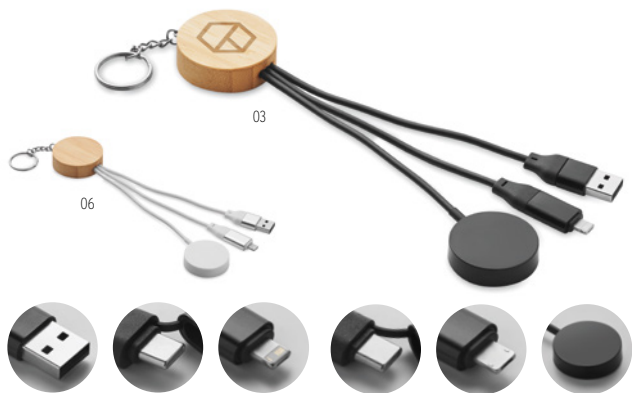

Precio en €	1	250	500	1000	2500
Marcado 1 color*	5,84	4,88	4,66	4,44	4,26

06

Linea MO2425

Cable de carga retráctil de 60 W. Carcasa de ABS reciclado. Entrada: 2 en 1 Tipo-C y Tipo-A. Salida: Tipo-C y micro-B (2 en 1 clavija). Longitud del cable: 80 cm. **Medida** 5,3x5,3x1,6 cm **Técnica impresión** Tampografía*,DL,D01

Precio en €	1	100	250	500	1000
Marcado 1 color*	7,74	6,68	6,36	6,08	5,76

MO2585

MO2567 > 99

03

Shaka MO2585

Lanyard cuelga móvil con cable de carga de 60 W tipo C a tipo C en RPET **Medida** 0,5x1 cm **Técnica impresión** Tampografía*,L,DL,D01

Precio en €	1	100	250	500	1000
Marcado 1 color*	8,34	7,54	7,14	6,82	6,52

Prácticos cables de carga para smartwatches

Bule MO2451

Set de cables cable de carga con llavero 4 en 1 de 60W. Entrada: 2 en 1 Tipo C y Tipo A. Salida: Carga de reloj (Samsung® y Apple®), tipo C y micro-B (2 en 1 pin)
Medida 4,4x1,3x26,8 cm **Técnica impresión** Tampografía*,L,DL,D01