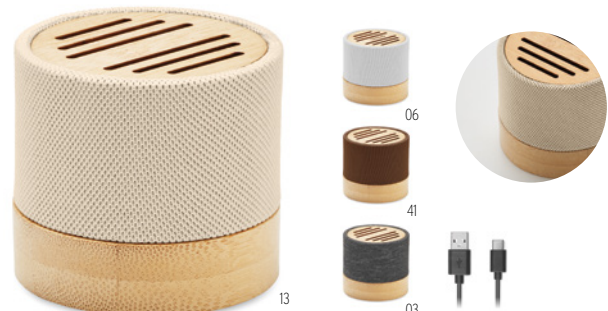

Boo! MO6847

Altavoz inalámbrico 5.0 con carcasa de RPET y bambú en parte superior. Indicador LED. Batería recargable de Li-ION de 300 mAh. Ranura tarjetas SD y cable AUX/ USB. Función manos libres. Output: 3W, 3 Ohm y 5V. Tiempo de repro. aprox. 3h. **Medida** Ø6,1x5,3 cm **Técnica impresión** Serigrafía circular*,L,P

Precio en €

1	50	100	250	500	
Marcado 1 color*	13,16	12,80	11,62	11,08	10,52