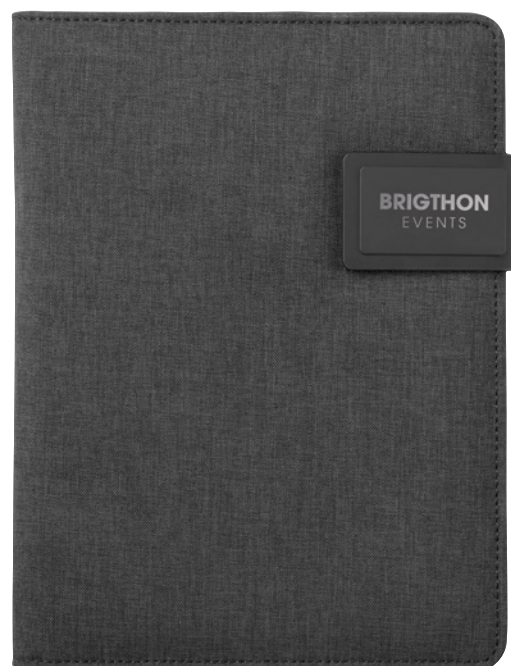

MO2522 › 59

MO2309 › 84

Porta documentos con cargador inalámbrico

Burgus MO2495 15W 

Portadocumentos A4 con funda de lino-PU. Power bank de 5000 mAh y cargador inalámbrico magnético de 15W. Bloc de notas de 20 hojas rayadas. Múltiples compartimentos internos. Cierre magnético.

Portabolígrafos elástico. **Medida** 23x31x2 cm
Técnica impresión Tampografía*, DO1, S, T1, TD, TR

Precio en €
 Marcado 1 color* 59,96 57,52 54,94 52,74 52,62

Smartfolder MO9401

Porta folios A4 en lino PU con cierre. Incluye cargador inalámbrico (Output DC5V / 1A) y powerbank de 4000 mAh, con un conector micro USB a Tipo C. Incluye un bloc de notas de 20 páginas y varios bolsillos internos. Este artículo incluye una placa de aluminio negra ideal para su logotipo. **Medida** 23x31x2 cm