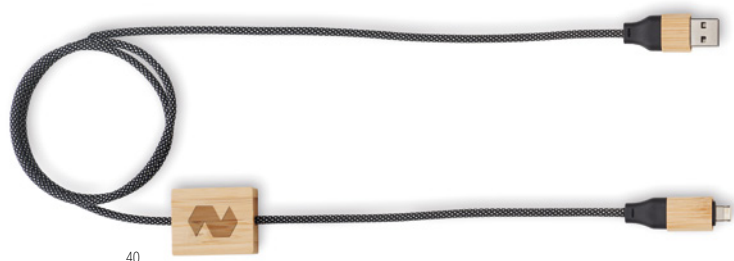

Cables de carga de alta velocidad de 60 W

40

Caboo MO2520

Cable adaptador de carga de 60 W en RPET con detalles de bambú. Entrada: 2 en 1 Tipo-C y Tipo-A. Salida: Tipo-C y 2 en 1 pin. **Medida** 100x2,8x1 cm **Técnica impresión** Tampografía*,L,DL,D01

Precio en €	1	100	250	500	1000
Marcado 1 color*	8,12	7,32	6,92	6,62	6,32

03

Cabo MO2443

Llavero y soporte para teléfono con cable de 60 W en carcasa de ABS reciclado. Entrada: 2 en 1 Tipo-C y Tipo-A. Salida: Tipo-C y micro-B (2 en 1 clavija). Longitud del cable: 26 cm. **Medida** 2,1x1,1x27,5 cm **Técnica impresión** Tampografía*,DL,D01