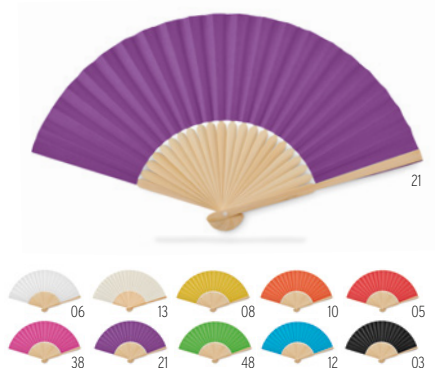

Fanny Paper MO6828

Abanico de bambú con tejido de papel. **Medida** 21x2,4x1 cm **Técnica impresión** Tampografía*,L

Precio en €	1	500	1000	2500	5000
Marcado 1 color*	2,86	1,82	1,62	1,50	1,42