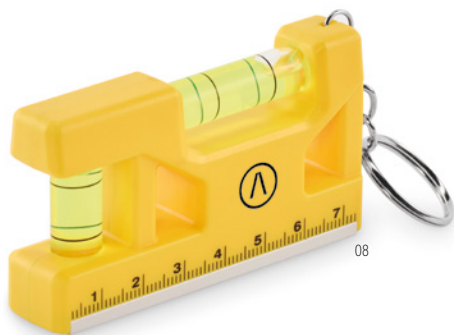

14

Magnet MO2474 ●

Mini nivel doble magnético en carcasa de aluminio con mosquetón. El mosquetón no es para escalada (uso no profesional). **Medida** 12x5x2,2 cm **Técnica impresión** Tampografía*,L,DL,D01

Precio en €	1	50	100	250	500
Marcado 1 color*	12,04	11,54	10,76	10,32	9,88

08

16

03

Twen MO2529 ●

Llavero herramienta con bolígrafo giratorio de aluminio reciclado con regla de 4 cm y 1,5 pulgadas, lápiz óptico y destornillador 2 en 1 de cabeza plana y Phillips. Tinta negra. **Medida** Ø1,1x1,7 cm **Técnica impresión** Tampografía*,L

Precio en €	1	250	500	1000	2500
Marcado 1 color*	4,40	3,44	3,28	3,10	2,98

06

08

37

03

Magevel MO2467 ●

Llavero en ABS con doble nivel y base magnética. **Medida** 7,6x4,3x1,8 cm **Técnica impresión** Tampografía*,DL,D01

Precio en €	1	250	500	1000	2500
Marcado 1 color*	3,96	3,00	2,86	2,70	2,60

03

Cinta MO2533 ●

Cinta métrica multifuncional de 3M en ABS con detalle de bambú, que incluye nivel de burbuja y juego de destornilladores de 5 puntas. **Medida** 9,6x6,3x2,3 cm **Técnica impresión** Tampografía*,L,DL,D01

Precio en €	1	250	500	1000	2500
Marcado 1 color*	6,18	5,20	4,98	4,66	4,44

03

Colindales KC2182

Flexómetro de 2 metros. Incluye bloc de notas, bolígrafo y nivel de burbuja. **Medida** 8x6x3 cm **Técnica impresión** Tampografía*

Precio en €	1	250	500	1000	2500
Marcado 1 color*	3,68	2,72	2,58	2,44	2,34