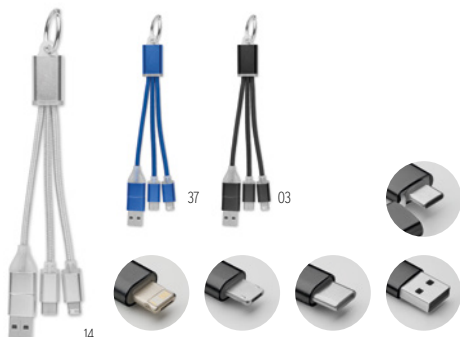

Blue MO2141

Llavero con cable de carga con entrada: 2 en 1 tipo-C y tipo-A y tipo-B (2 en 1 clavija) y salida tipo C. **Medida** 17x2,4x1,7 cm
Técnica impresión Tampografía*,DO1,DL,L

Precio en €	1	250	500	1000	2500
Marcado 1 color*	4,50	3,52	3,34	3,08	2,92