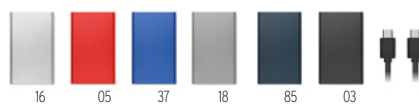

Powerflat C MO6825

Power bank de 4000 mAh de capacidad en aluminio reciclado. Corriente de salida DC5V/2A. Incluye luz indicadora y cable USB con Tipo C. Entrada/Salida: Tipo-C. **Medida** 6,8x11x1 cm **Técnica impresión** Tampografía*,PD,L

Precio en €	1	50	100	250	500
Marcado 1 color*	13,64	13,02	12,16	11,62	11,14