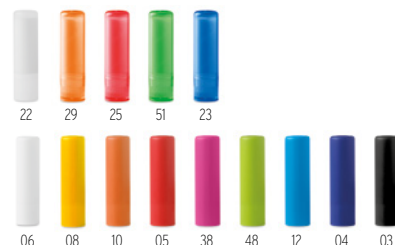

Gloss IT2698

Bálsamo labial natural en surtido variado de colores. Testado dermatológicamente. SPF10. Sabor: Vainilla. **Medida** Ø1,9x7 cm **Técnica impresión** Tampografía*, DL, RS, PD

Precio en € **1 1000 2500 5000 10000**
Marcado 1 color* 1,46 0,70 0,68 0,64 0,58