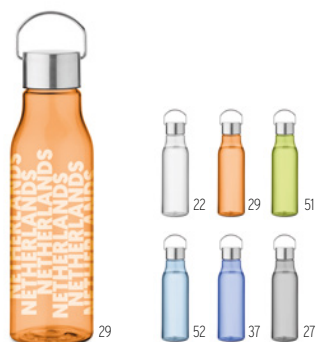

Vernal MO6976

Botella de RPET sin BPA y tapón de acero inoxidable con asa. Anti fugas. Capacidad: 600 ml. **Medida** Ø6x23 cm **Técnica impresión** Serigrafía circular*,RD,PL

Precio en €	1	250	500	1000	2500
Marcado 1 color*	4,58	3,58	3,30	3,12	3,02