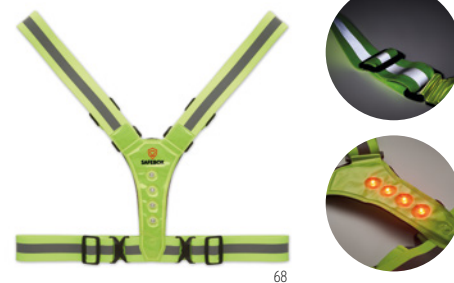

Roundvisible MO2100

Chaleco reflectante ajustable 360° con 4 LED en la parte delantera y 4 LED en la parte trasera y bandas plateadas. Incluye 2 pilas CR2032. Sólo para uso promocional. **Medida** 50x44 cm **Técnica impresión** Serigrafía*,DL

Precio en €	1	50	100	250	500
Marcado 1 color*	14,60	14,10	13,44	12,70	12,10

Visible Me MO9529

Brazalete deportivo reflectante. Fabricado en lycra. **Medida** 35x4,5 cm **Técnica impresión** Serigrafía*,T1,TD,TR

Precio en €	1	500	1000	2500	5000
Marcado 1 color*	3,48	2,20	2,00	1,88	1,74

Enrollo + KC8282

Pulsera plegable de color neón reflectante en PVC. Parte trasera de terciopelo negro. Equipo de protección individual: Certificado EN17353. **Medida** 32x3 cm **Técnica impresión** Tampografía*

Precio en €	1	500	1000	2500	5000
Marcado 1 color*	2,80	1,76	1,56	1,44	1,36

Enrollo MO8282

Pulsera plegable de color verde neón reflectante en PVC. Parte trasera PVC de color blanco. Sólo para uso promocional. **Medida** 32x3 cm **Técnica impresión** Tampografía*

Precio en €	1	1000	2500	5000	10000
Marcado 1 color*	2,02	0,82	0,74	0,68	0,64