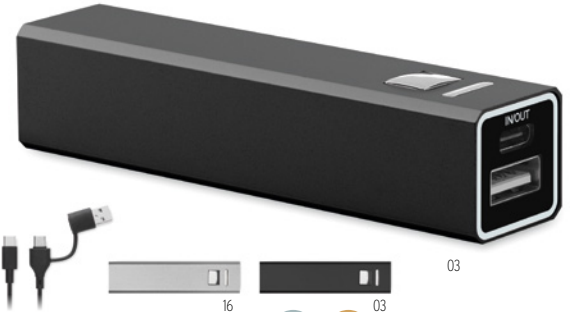

Poweraluc MO2374

Powerbank de 2600 mAh en carcasa de aluminio reciclado. Capacidad para uso de smartphone, corriente de salida DC5V/1A. Incluye cable de carga USB Tipo-C con adaptador Tipo-A. Entrada/Salida: USB Tipo-C. **Medida** 9,5x2,1x2,1 cm **Técnica impresión** Tampografía*,L,PD

Precio en €	1	100	250	500	1000
Marcado 1 color*	10,44	9,54	9,14	8,78	8,30