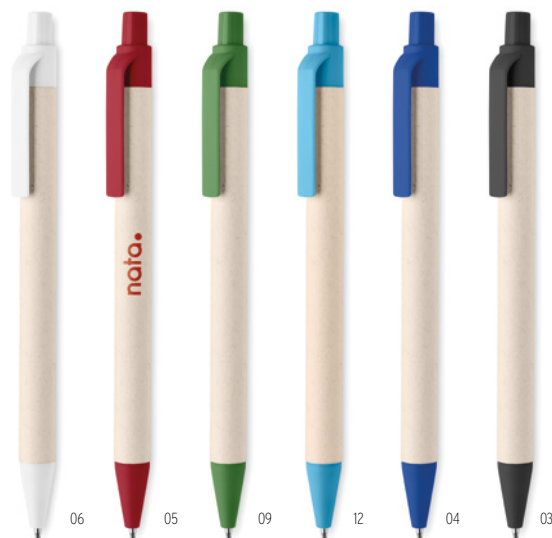

Mito Pen MO6822

Bolígrafo con pulsador con cuerpo de cartón de leche reciclado y piezas de PLA (en maíz 100% biodegradable). Tinta azul. **Medida** Ø0,9x13,9 cm
Técnica impresión Serigrafía circular*,PPD

Precio en €	1	1000	2500	5000	10000
Marcado 1 color*	1,16	0,48	0,44	0,42	0,36