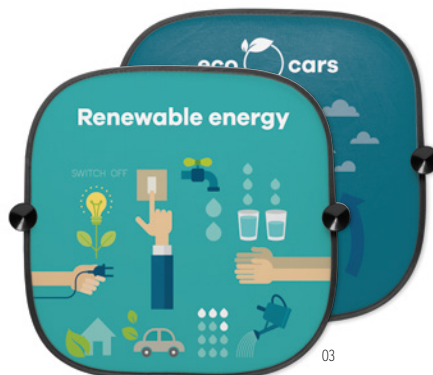

Sombra Light MO8675

Set de 2 parasoles de poliéster para coche. Incluye ventosas.
Medida 44x36 cm **Técnica impresión** Sublimación*

Precio en €	1	500	1000	2500	5000
Marcado 1 color*	4,66	3,50	3,40	3,26	3,18