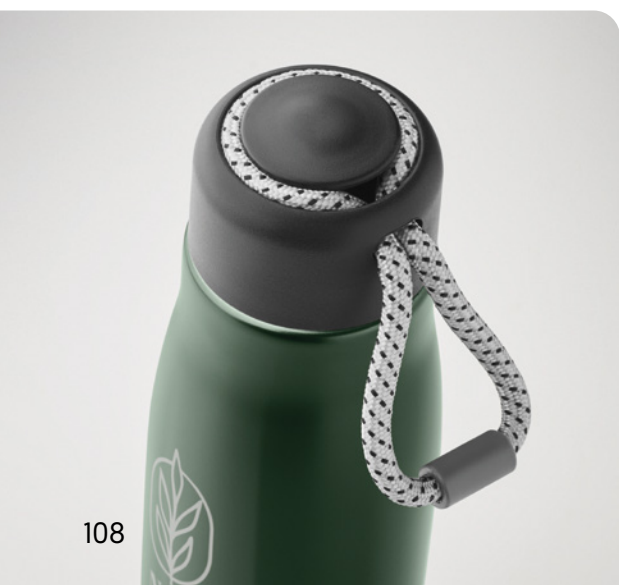

MO1804 , 60

Saboree el momento con regalos bien pensados que unan a las personas y a su marca.

MO2493 › 151

Tu botella preferida de doble pared

Esta duradera botella está siempre lista allá donde vayas. Diseñada con un asa de cordón integrada, materiales reciclados y una capacidad de 500 ml.