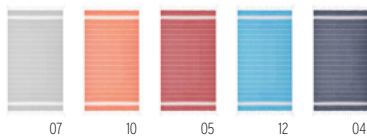

Medida 90x160 cm **Técnica impresión** Serigrafía*,T1,TD,TR,E

Precio en € 1 50 100 250 500
 Marcado 1 color* 13,86 13,34 12,66 12,06 11,44

Malibu MO9221 ● 180gs

Toalla de playa/pareo en algodón 180 gr/m². **Medida** 90x170 cm
Técnica impresión Serigrafía*,E,T1,TD,TR