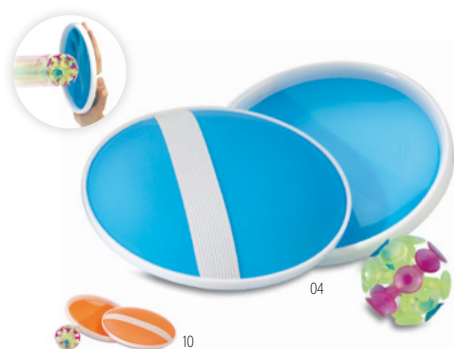

Catch&Play IT3852

¡Diviértete con este juego! El set incluye 1 bola con ventosas y 2 pequeños juegos supercatch. **Medida** Ø15x2 cm **Técnica impresión** Tampografía*,DL

Precio en €	1	250	500	1000	2500
Marcado 1 color*	4,08	3,10	2,96	2,70	2,56