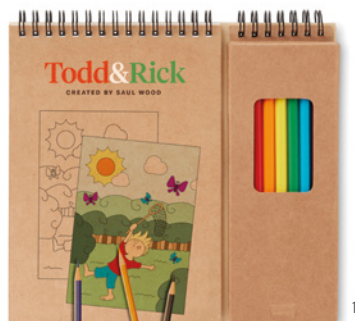

Colopad MO8769

Cuaderno para colorear. 24 páginas (6 para colorear y 18 blancas). Incluye 8 lápices de colores. **Medida** 21,5x18,5x1 cm
Técnica impresión Serigrafía*

Precio en €	1	250	500	1000	2500
Marcado 1 color*	6,24	5,12	4,80	4,52	4,30