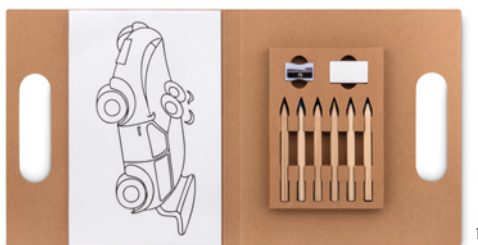

Colopad MO8769

Cuaderno para colorear. 24 páginas (6 para colorear y 18 blancas). Incluye 8 lápices de colores. **Medida** 21,5x18,5x1 cm
Técnica impresión Serigrafía*

Precio en €	1	250	500	1000	2500
Marcado 1 color*	6,24	5,12	4,80	4,52	4,30