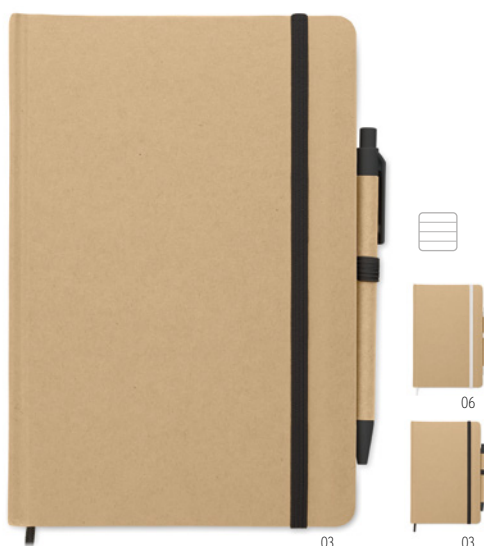

13

13

03

03

Mid Paper Book MO9867

Libreta con tapa de cartón (250gr/m²) A5 de 40 hojas de papel reciclado de 70 gr. **Medida** 21x14x0,5 cm
Técnica impresión Serigrafía*

Precio en €	1	500	1000	2500	5000
Marcado 1 color*	3,28	2,12	1,82	1,70	1,64

Mini Paper Book MO9868

Libreta con tapa de cartón (250gr/m²) A6 de 40 hojas de papel reciclado de 70 gr. **Medida** 14,5x10x0,5 cm
Técnica impresión Tampografía*, S,DL

Precio en €	1	1000	2500	5000	10000
Marcado 1 color*	2,12	1,04	0,98	0,92	0,82

Cartopad MO7626

Cuaderno de papel reciclado con bolígrafo a juego. Cubierta de papel suave con soporte para bolígrafo. Encuadernado en cartón. 160 páginas de papel reciclado rayado (80 hojas). Bolígrafo con pulsador a juego en cartón reciclado y plástico biodegradable. Tinta azul.
Medida 11x8,5x0,9 cm **Técnica impresión** Tampografía*

Precio en €	1	500	1000	2500	5000
Marcado 1 color*	2,60	1,58	1,46	1,40	1,32

03

06

03

13

13

Caratil MO2396

Libreta A5 con tapa de cartón reciclado duro. 160 páginas rayadas (80 hojas de papel reciclado). Cinta elástica de cierre y portabolígrafo, marcapáginas. Incluye bolígrafo con pulsador y cuerpo de papel reciclado. Tinta azul. **Medida** 14x1,2x21 cm
Técnica impresión Tampografía*, S,B,PD

Precio en €	1	250	500	1000	2500
Marcado 1 color*	3,90	3,26	3,06	2,92	2,82

Canvas MO8712

Libreta A5 con cubierta de lona dura. 192 páginas de papel reciclado rayado (96 hojas). Cinta elástica de cierre en contraste y marcapáginas **Medida** 21x14,5x1,4 cm
Técnica impresión Serigrafía*,T1,TD,TR

Precio en €	1	250	500	1000	2500
Marcado 1 color*	6,50	5,38	5,06	4,78	4,54

Canvi MO6930

Libreta A6 con cubierta de lona dura. 192 páginas de papel reciclado rayado (96 hojas). Cinta elástica de cierre en contraste y marcapáginas **Medida** 14x9x1,5 cm
Técnica impresión Serigrafía*,T1,TD,TR