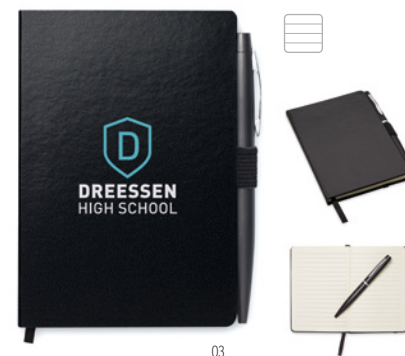

Técnica impresión Tampografía*,S,L

Precio en €	1	100	250	500	1000
Marcado 1 color*	7,92	7,12	6,72	6,44	6,14

Notaplus MO8108

Libreta A5 con tapa rígida. 72 hojas rayadas. Banda elástica y marca páginas. Incluye bolígrafo con tinta azul. **Medida** 21x14,5x1,2 cm

Técnica impresión Tampografía*,S,B,L

Precio en €	1	100	250	500	1000
Marcado 1 color*	8,36	7,46	7,14	6,84	6,44

Notalux MO8109

Libreta A6 con tapa rígida. 72 hojas rayadas. Banda elástica y marca páginas. Incluye bolígrafo con tinta azul.