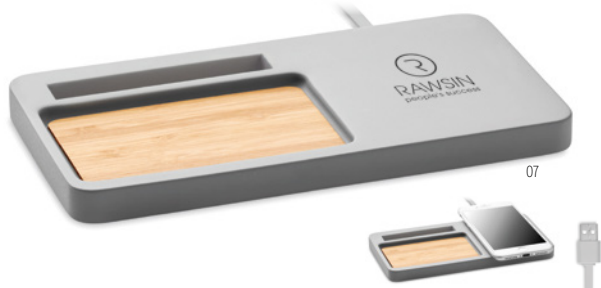

Viana Desk MO9917

Set de sobremesa de cemento de piedra caliza y bambú con cargador inalámbrico. Incluye cable USB de 100 cm. Salida DC5V/1A (10W). Compatible con todos los dispositivos habilitados para Qi, últimos Android, iPhone® 8, X y más nuevos. **Medida** 18,5x10x1,4 cm **Técnica impresión** Tampografía*,L

Precio en €	1	50	100	250	500
Marcado 1 color*	24,90	23,58	22,34	21,44	21,38