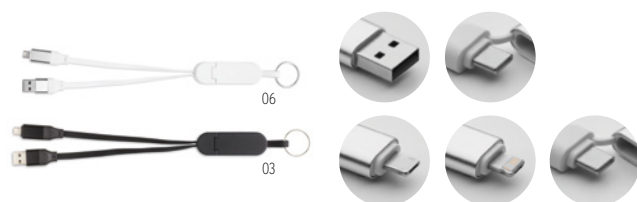

Cables de carga de alta velocidad de 60 W

40

Caboo MO2520

Cable adaptador de carga de 60 W en RPET con detalles de bambú. Entrada: 2 en 1 Tipo-C y Tipo-A. Salida: Tipo-C y 2 en 1 pin. **Medida** 100x2,8x1 cm **Técnica impresión** Tampografía*,L,DL,D01

Precio en €	1	100	250	500	1000
Marcado 1 color*	8,12	7,32	6,92	6,62	6,32

03

Cabo MO2443

Llavero y soporte para teléfono con cable de 60 W en carcasa de ABS reciclado. Entrada: 2 en 1 Tipo-C y Tipo-A. Salida: Tipo-C y micro-B (2 en 1 clavija). Longitud del cable: 26 cm. **Medida** 2,1x1,1x27,5 cm **Técnica impresión** Tampografía*,DL,D01