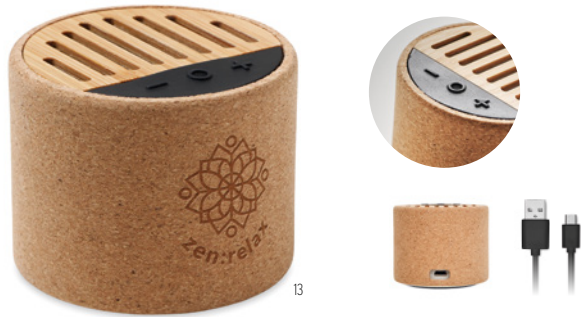

Round + MO6819

Altavoz inalámbrico 5.3 en ABS con carcasa de corcho y luz indicadora LED. Batería de litio recargable de 300 mAh incluida. Output: 3W, 4 Ohm y 5V. Tiempo de reproducción aprox. 4 horas. **Medida** Ø6,2x5,1 cm **Técnica impresión** Tampografía*,R,L,L

Precio en €

1	50	100	250	500	
Marcado 1 color*	13,26	12,76	11,94	11,46	10,98