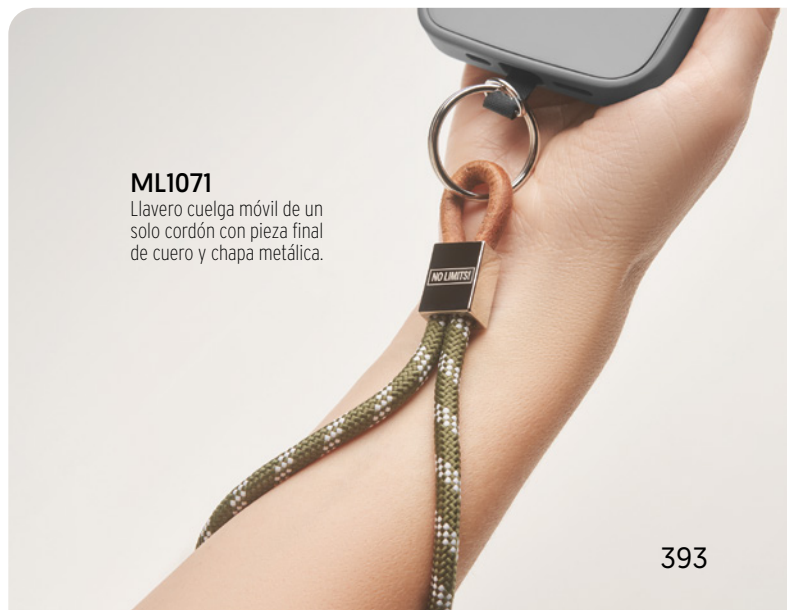

ML1071
Llavero cuelga móvil de un
solo cordón con pieza final
de cuero y chapa metálica.