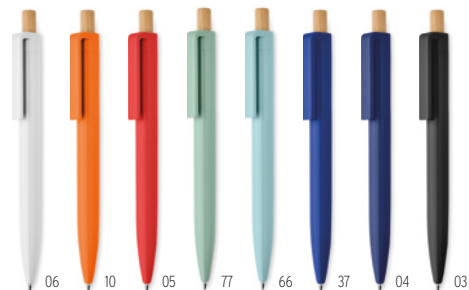

Precio en € 1 1000 2500 5000 10000
 Marcado 1 color* 2,20 1,26 1,20 1,14 1,08

66

03

29

Penu MO2304

Bolígrafo de ABS reciclado con pulsador de bambú. Tinta azul.
Medida 13,4x1,5x1,1 cm **Técnica impresión** Serigrafía circular*,P