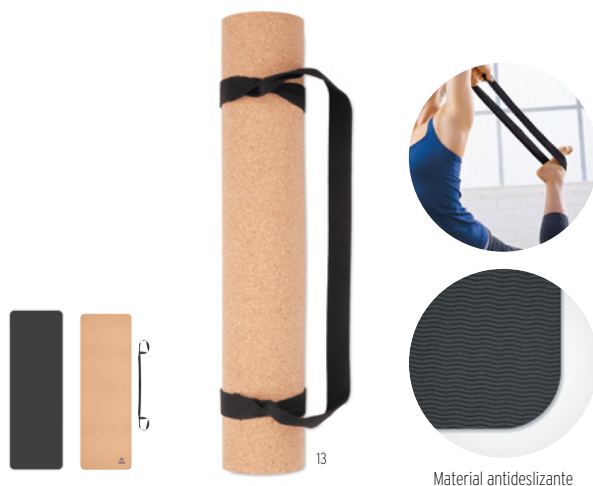

Savasana MO6267

Esterilla yoga de doble capa está hecha de corcho natural y TPE de 4 cm de espesor y con correa de algodón para transportarla. Incluye tabla de ejercicios. **Medida** 183x61x0,4 cm

Técnica impresión Grabado a láser*.S,TI,TD,TR

Precio en €

1	50	100	250	500
32,34	30,46	29,18	27,68	27,66

Marcado 1 color* 32,34 30,46 29,18 27,68 27,66