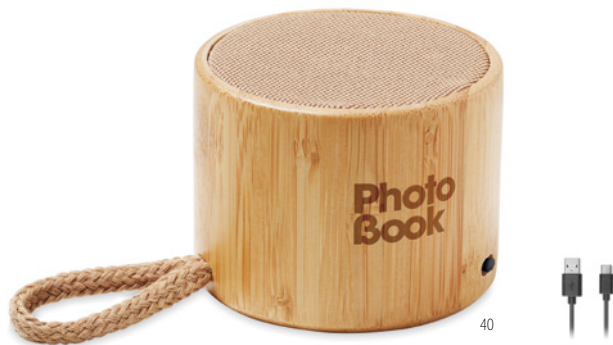

Cool MO6890

Altavoz inalámbrico 5.1 en ABS con carcasa de bambú, algodón en parte superior y asa. Indicador luz LED. Batería recargable de Li-POL de 300 mAh. Puerto tarjetas SD y cable AUX/ USB. Función manos libres. Output: 3W, 3 Ohm y 5V. Tiempo de reproducción aprox. 3h. **Medida** Ø7,1x5,4 cm **Técnica impresión** Tampografía*,L

Precio en €

1	50	100	250	500	
Marcado 1 color*	14,14	13,52	12,66	12,10	11,60