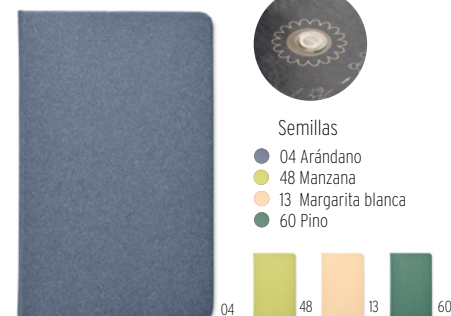

Grow MO6689

Libreta A5 con tapa de papel rígido sostenible. 184 páginas rayadas (92 hojas) en papel reciclado. Marca páginas de algodón. Incluye semillas. Fabricado en la UE. Este cuaderno sostenible tiene bajo impacto medioambiental y es un estupendo obsequio promocional. **Medida** 13,4x21,3x1,7 cm **Técnica impresión** Serigrafía*,DL,B

Precio en €

1	50	100	250	500	
Marcado 1 color*	13,70	13,20	12,56	11,88	11,30