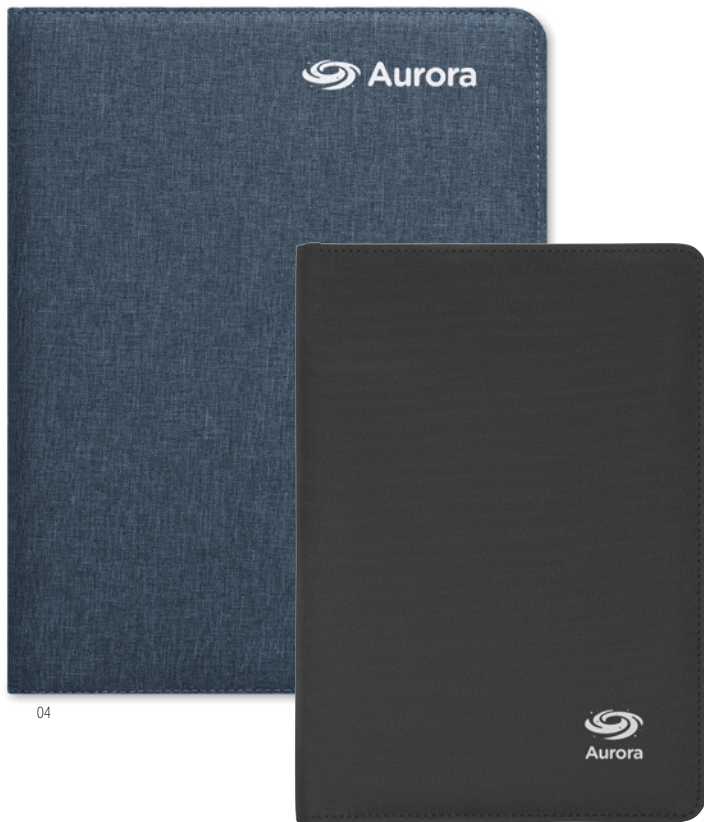

Casove MO6487 ●

Porta documento jaspeado A4 de RPET 300D. Contiene compartimentos interiores y porta bolígrafo. Incluye un bloc de notas de 20 hojas rayadas. **Medida** 24,3x31,2x1,4 cm

Técnica impresión Transfer serigráfico*,S,TD,TR

Precio en €	1	50	100	250	500
Marcado 1 color*	14,14	13,98	13,30	12,66	11,92

Folio MO2569 ●

Porta documentos A5 en RPET 300D de 2 tonos. Bloc de notas A5 recambiable. 40 páginas de papel de bambú rayado blanco (20 hojas). Porta bolígrafos. Tarjeteros en el interior y un compartimento grande. **Medida** 17x1,3x24 cm

Técnica impresión Serigrafía*,T1,TD,TR

Precio en €	1	100	250	500	1000
Marcado 1 color*	10,88	10,08	9,46	8,98	8,54