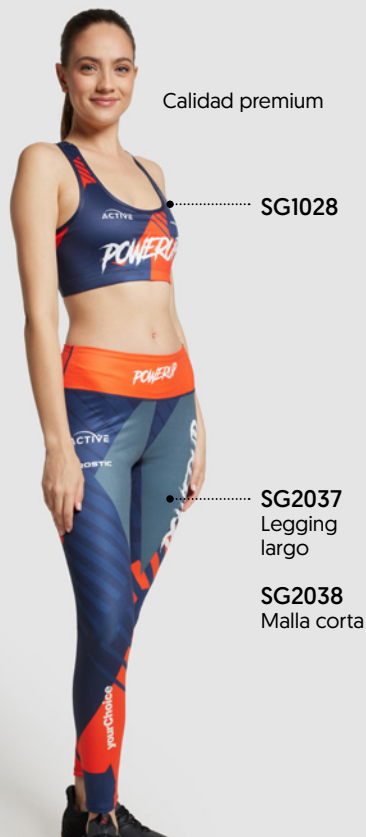

100
MOO

Tejido de malla de 135 g/m².

Elige tu estilo:

CG1102 Estándar, cuello redondo

CG1202 Estándar, cuello en V

CG1021 Raglan, cuello redondo

10
MOQ

Hombres
y mujeres