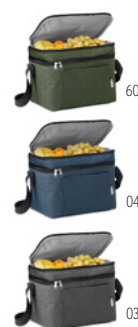

Icucube MO9915 ●

Bolsa nevera de RPET 600D de dos compartimentos con aislamiento: 0,15 mm de PEVA + 3 mm espuma. Cinta bandolera ajustable. **Medida** 30x20x25 cm
Técnica impresión Serigrafía*,T1,TD,TR

Precio en €	1	50	100	250	500
Marcado 1 color*	12,42	11,90	11,26	10,72	10,14