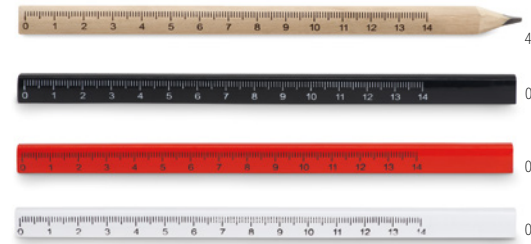

40

03

05

06

Fuster MO2238

Llavero regla plegable de carpintero en ABS. Longitud: 50 cm. **Medida** 6,5x2,4x1,3 cm **Técnica impresión** Tampografía*,PD

Precio en €	1	500	1000	2500	5000
Marcado 1 color*	3,38	2,34	2,10	1,98	1,88

Highcut IT3011

Cúter de plástico retráctil. Acabado transparente y de color. **Medida** 12,5x2,5x1,5 cm **Técnica impresión** Tampografía*,DOI,DL

Precio en €	1	1000	2500	5000	10000
Marcado 1 color*	1,92	0,84	0,80	0,74	0,64

Maderos MO8686

Lapiz oval de carpintero con regla de 14 cm. **Medida** 17,5x1x0,8 cm **Técnica impresión** Tampografía*,L

Precio en €	1	1000	2500	5000	10000
Marcado 1 color*	1,14	0,38	0,38	0,36	0,30