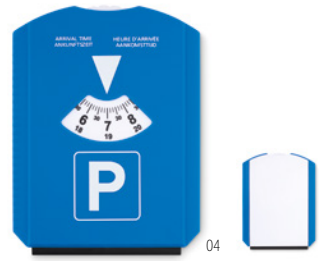

Park & Scrap MO8945

Rascador de hielo y tarjeta parquímetro en plástico PS. **Medida** 15x11,5x0,5 cm
Técnica impresión Tampografía*,PD

Precio en €	1	500	1000	2500	5000
Marcado 1 color*	3,06	2,02	1,82	1,70	1,60