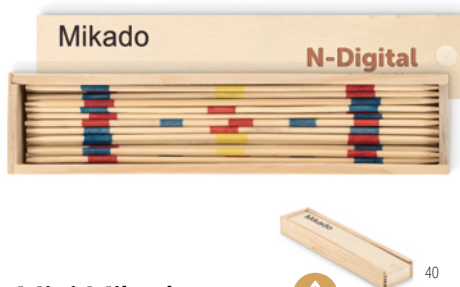

Mini Mikado MO9189

Mikado en caja de madera. **Medida** 19x4x2 cm
Técnica impresión Tampografía*,L,S

Precio en €	1	500	1000	2500	5000
Marcado 1 color*	2,80	1,78	1,68	1,60	1,52