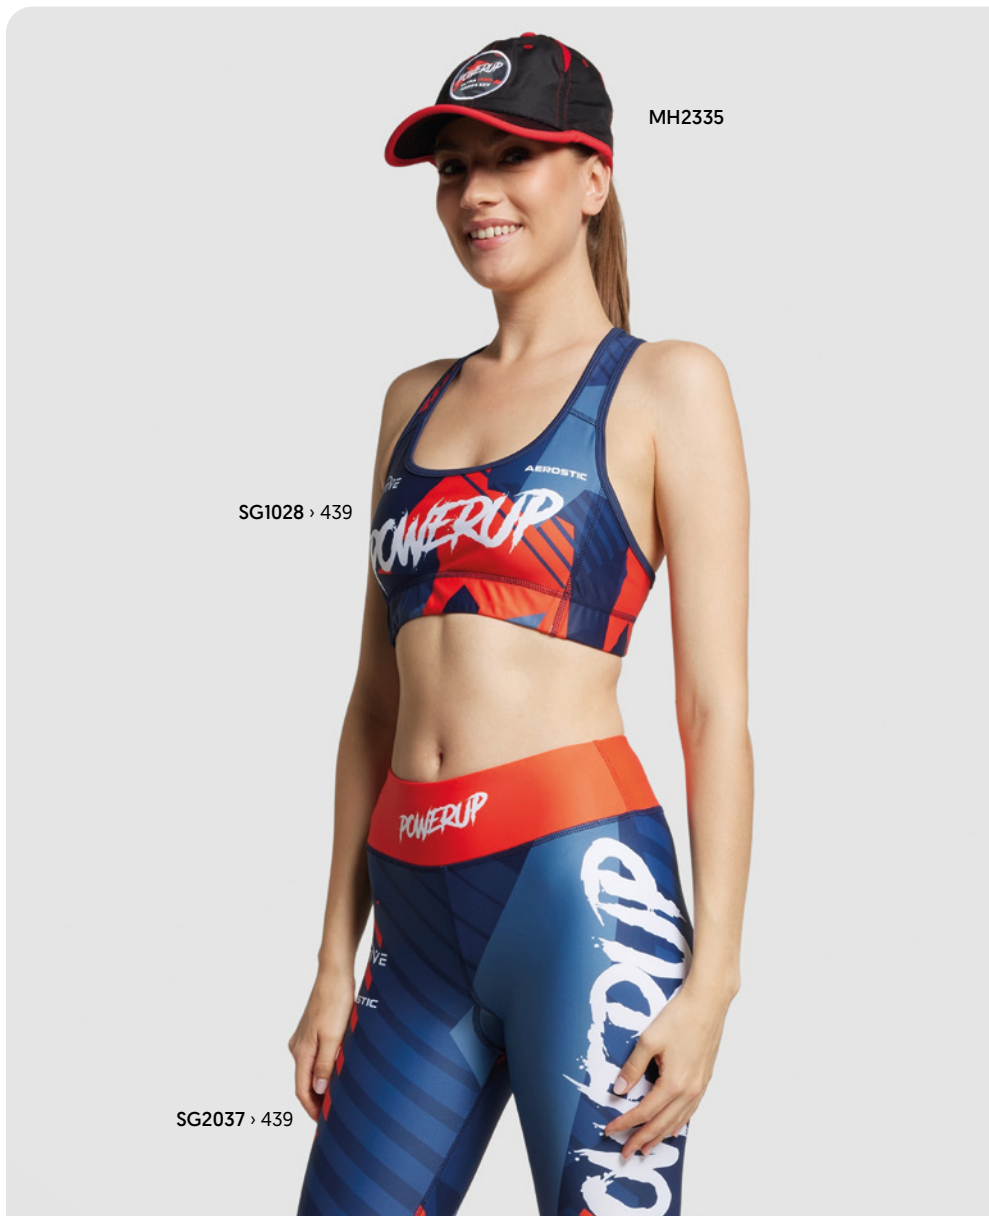

Plazo de entrega: a partir de 6 semanas.

MH2335

SG1028 › 439

MH2335

368

SG2037 › 439

yourChoice

MH2336