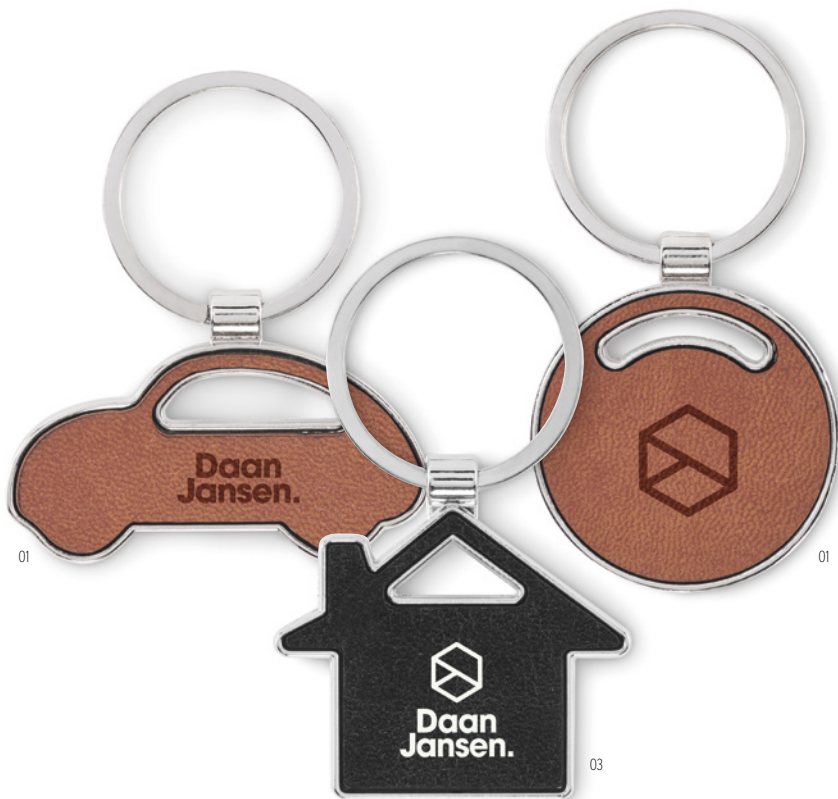

Precio en €	1	500	1000	2500	5000
Marcado 1 color*	3,62	2,34	2,14	2,02	1,86

Llaveros con estilo

Lircle MO2537 ●

Llavero metálico de forma redonda con incrustación de cuero sintético reciclado. **Medida** 8x4,2 cm