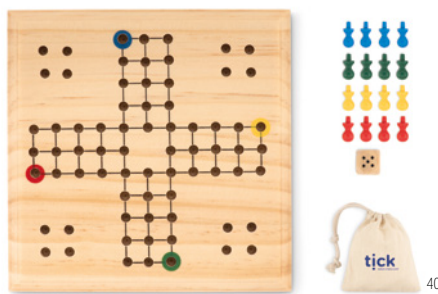

Ludo MO6110

Juego de viaje de madera. **Medida** 12x12x1,5 cm
Técnica impresión Tampografía*,DO1,DL,L,S,T1,TD,TR

Precio en €	1	100	250	500	1000
Marcado 1 color*	7,58	6,52	6,20	5,94	5,62