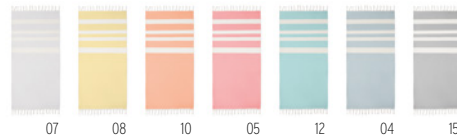

Agoura MO6554 ● 140gs

Toalla de playa/pareo en tejidos reciclados: de algodón y poliéster reciclado (45%*55%). 140 gr/m². **Medida** 75x150 cm
Técnica impresión Serigrafía*,T1,TD,TR,E

Precio en € 1 100 250 500 1000
Marcado 1 color* 9,58 8,78 8,20 7,80 7,40