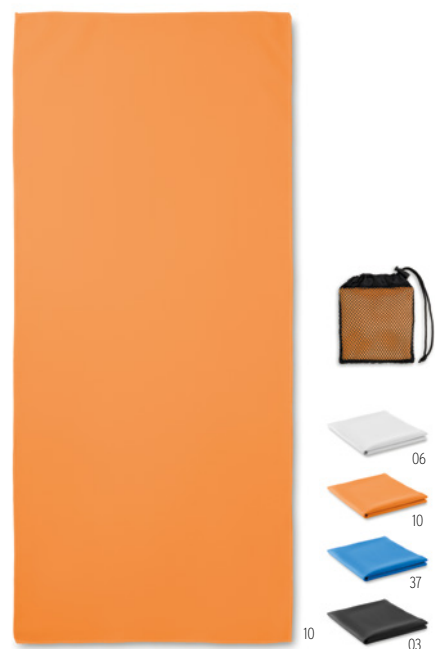

Tuko MO9025

Toalla de deporte en funda de rejilla. 20% poliámidá y 80% microfibrá. **Medida** 35x80 cm
Técnica impresión Serigrafía*,T1,TD,TR,E

Precio en €	1	250	500	1000	2500
Marcado 1 color*	6,20	5,08	4,80	4,52	4,30