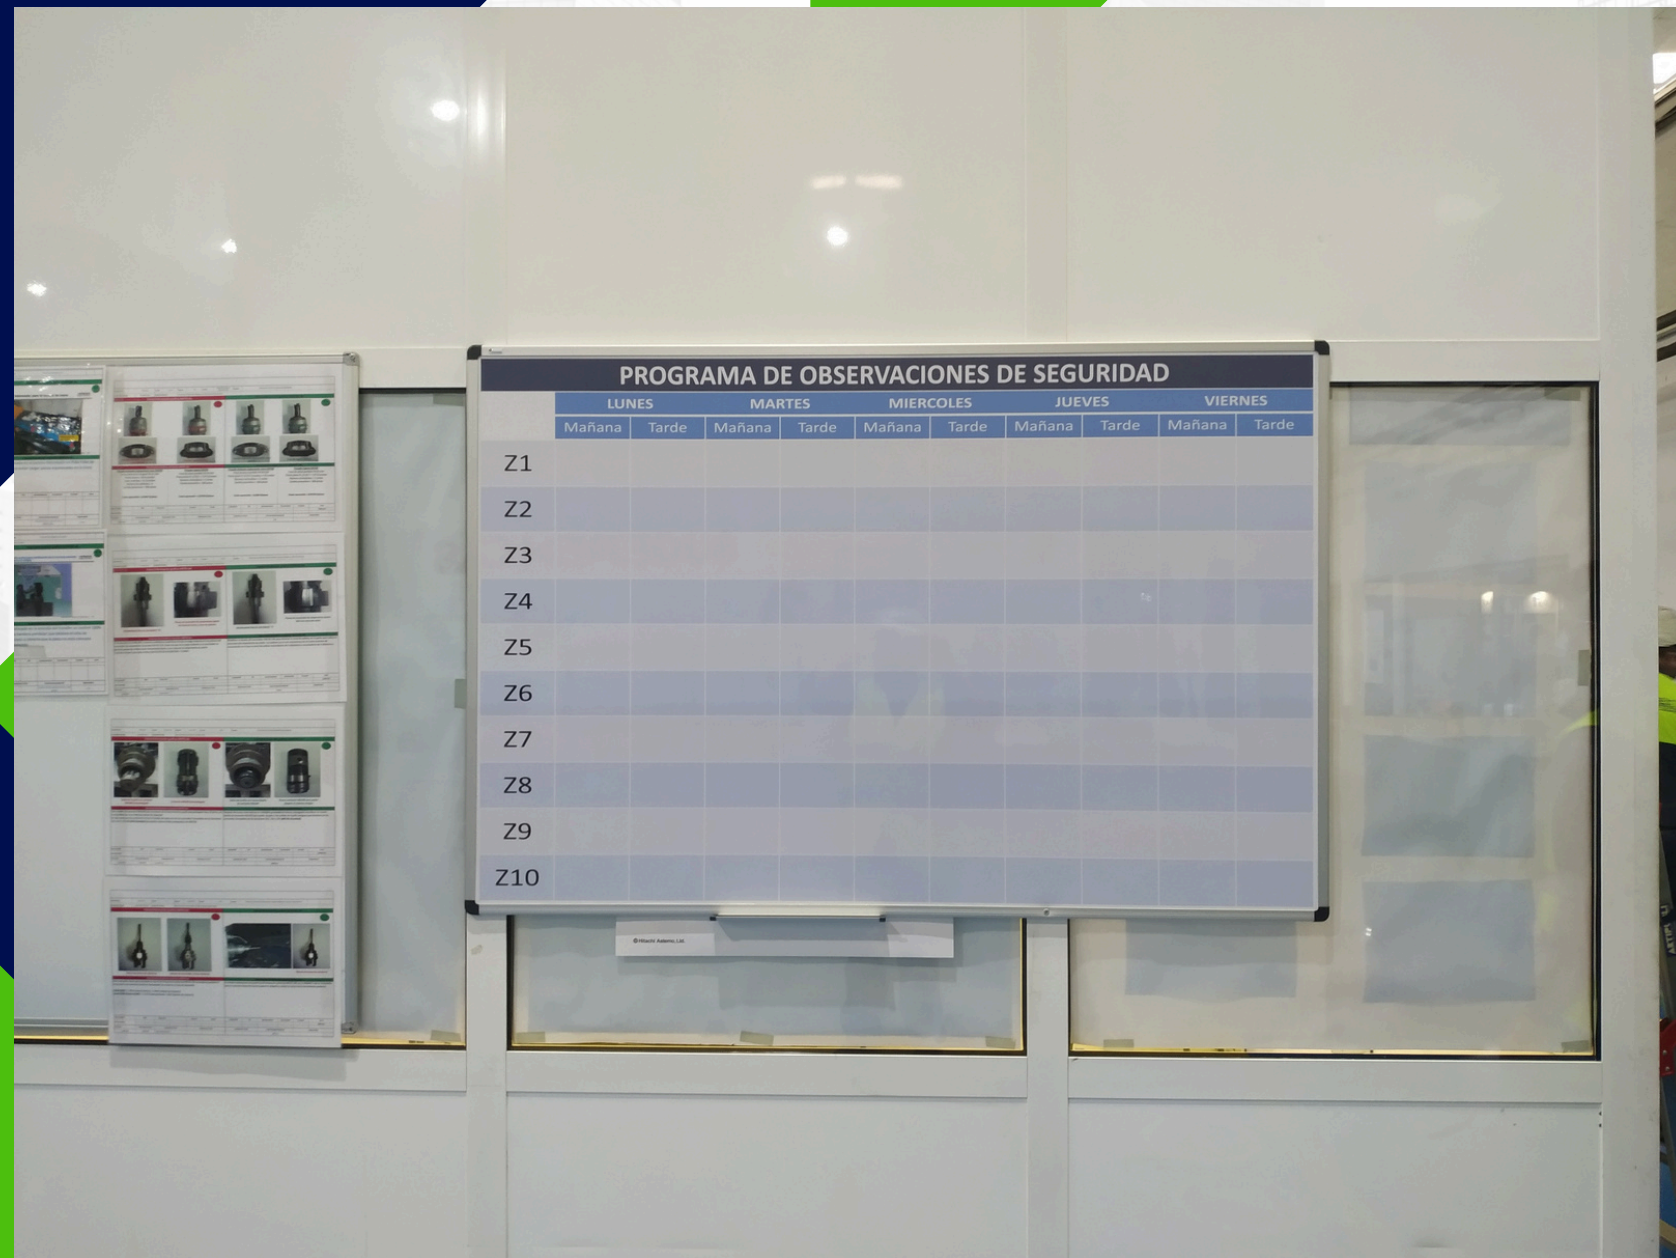

TRABAJOS ACABADOS ROTULACIÓN

PRESENTED BY

ARTIPUBLI

FABRICACIÓN DE TOTEM

SEÑALÉTICA

SEÑALÉTICA

SEÑALÉTICA

ARCO DE SEGURIDAD

LONAS A MEDIDA

LONAS A MEDIDA

LONAS A MEDIDA

DIRECTORIO

ESTORES

CARTELERÍA

SEÑALÉTICA

SEÑALÉTICA