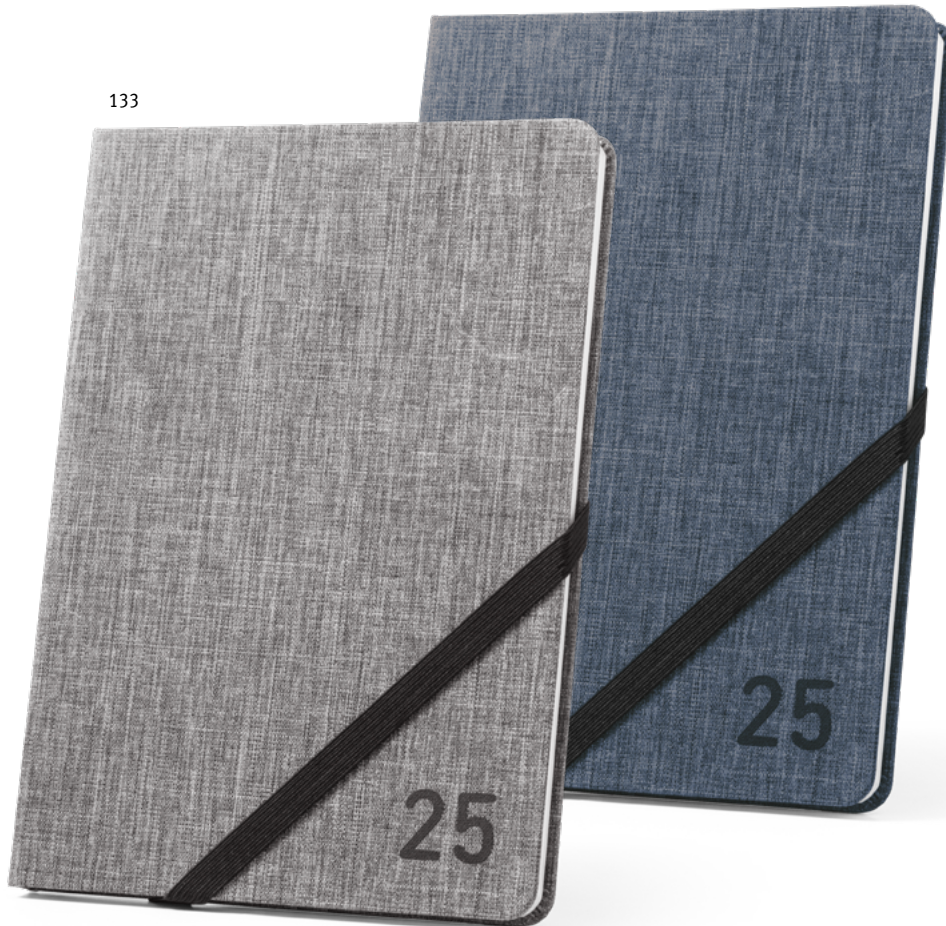

AGENDAS DE CUERO RECICLADO

Estas agendas son perfectas para organizar tus tareas a lo largo del año, siendo consciente de elegir materiales reciclados.

Semana vista

Simmel B5 96216

Agenda B5 con anillas de cuero reciclado (75%).
Planificación semanal. Incluye elástico para cerrar
la agenda.

175 x 245 mm
SCR, TRS, TRD

Día página

Simmel A5 96215

Agenda A5 con anillas de cuero reciclado (75%).
Planificación diaria. Incluye elástico para cerrar
la agenda.

148 x 210 mm
SCR, TRS, TRD

134

133

- Formato A5 con planificación semanal.
- Con elástico, en diagonal, para cerrar

Semana vista

**Welles** 96213

Agenda A5 en 300D 100% rPET. Planificación semanal.
Incluye cinta marcadora y elástico para cierre diagonal.

148 x 210 mm
SCR, TRS, TRD

CORCHO Y LINO

Distingue tu marca con nuestras opciones responsables y elegantes, con texturas únicas y tonos relajantes que crean una atmósfera de trabajo serena.