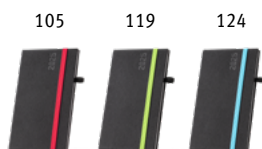

Agenda A5 en PU con marcapáginas. Está organizado con un plan diario.

148 x 210 mm

SCR, HTS

Semana vista

**Allende B5** 96114

Agenda B5 en PU con marcapáginas. Está organizado con un plan semanal.

175 x 245 mm

SCR, HTS

2025

SPECT | coaching
& leadership
experts

- ▶ Con cintas de colores
- ▶ Con soporte para bolígrafo

119

124

105

119

124

Quincenal

Spect Pocket 96083

Agenda de bolsillo en tela poliéster con soporte para bolígrafo y marcapáginas. Está organizado con un plan quincenal. Bolígrafo no incluido.

85 x 145 mm

TR5, TRD

105

119