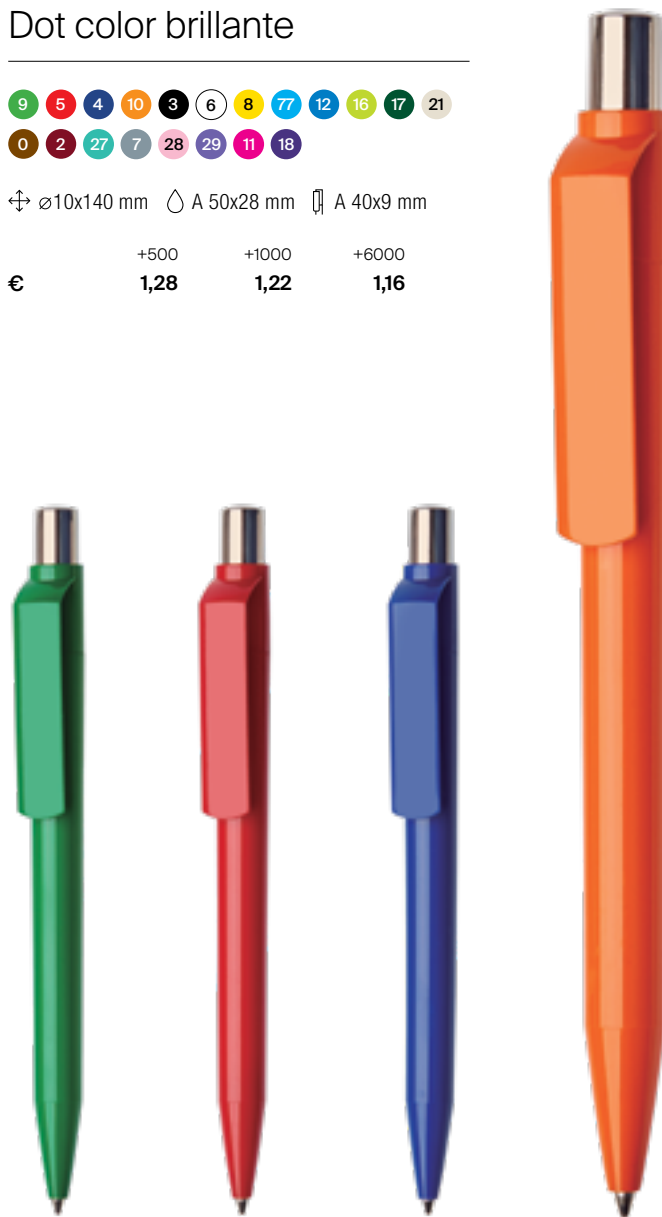

 Dot transparente

⇄ ∅10x140 mm ∇ A 50x28 mm ∏ A 40x9 mm

	+500	+1000	+6000
€	1,35	1,28	1,22

2751

 Dot color brillante

⇄ ∅10x140 mm ∇ A 50x28 mm ∏ A 40x9 mm

	+500	+1000	+6000
€	1,28	1,22	1,16

Made in Italy