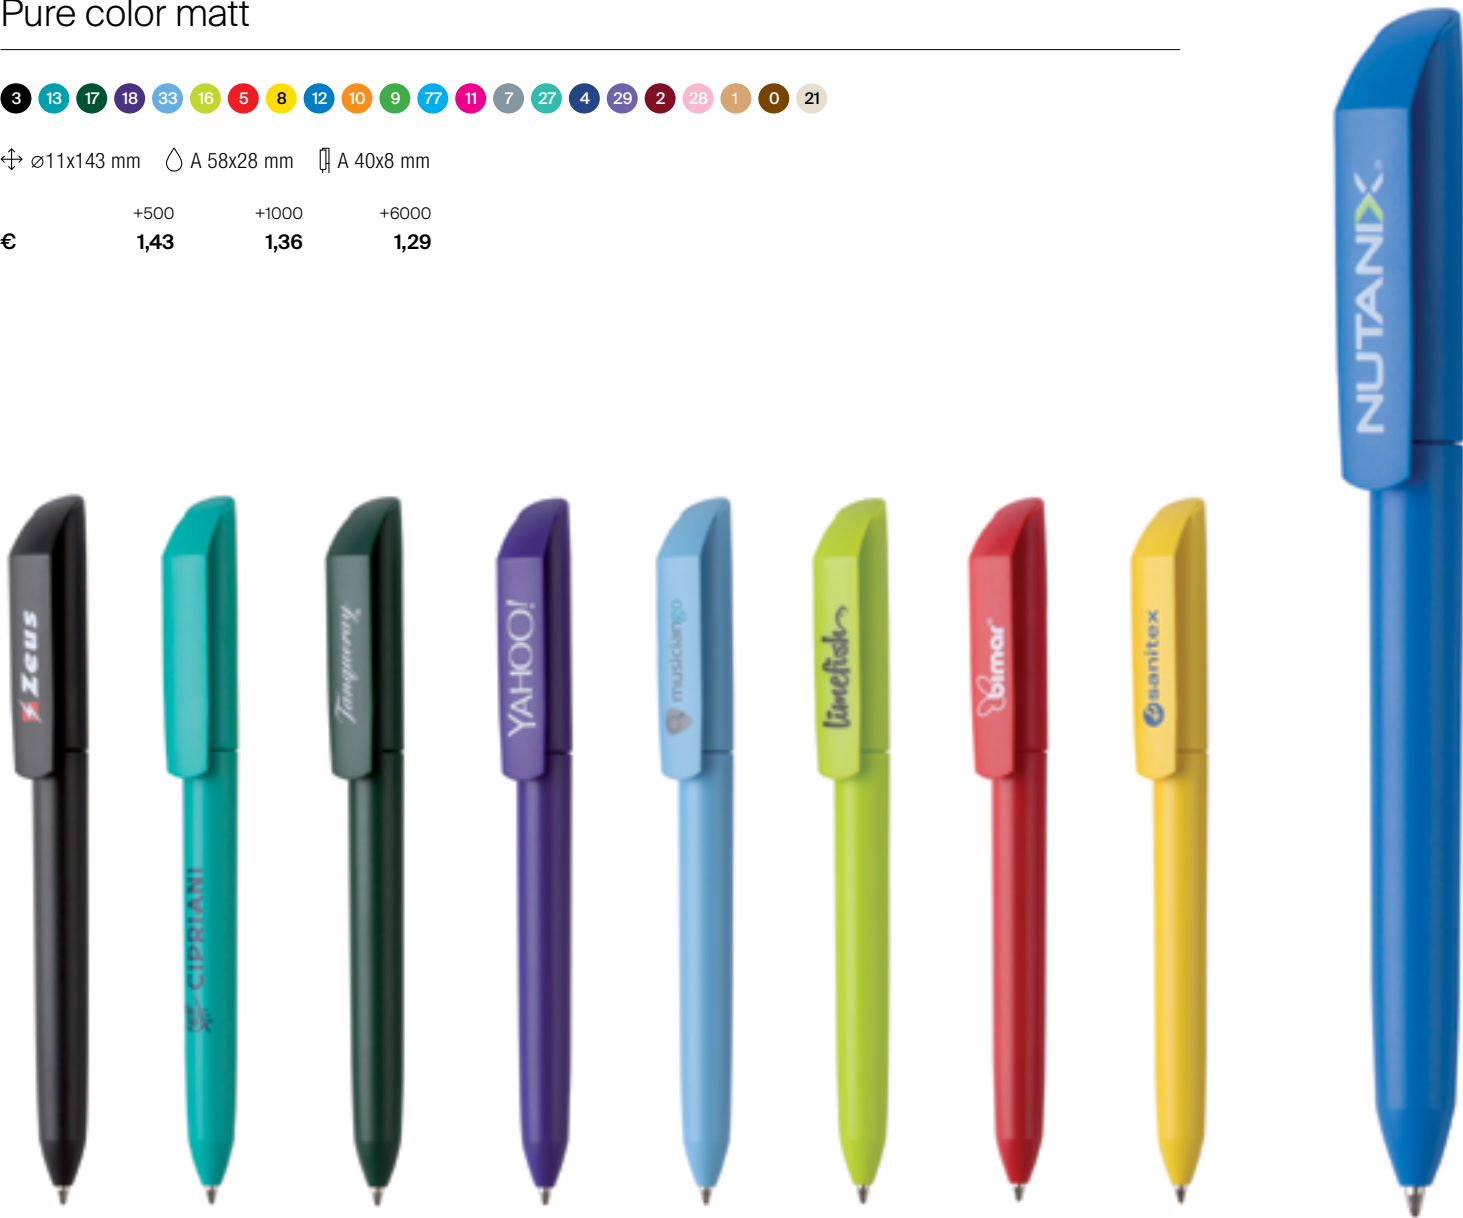

2787

Pure color matt

⌀ 11x143 mm   △ A 58x28 mm   □ A 40x8 mm

	+500	+1000	+6000
€	1,43	1,36	1,29