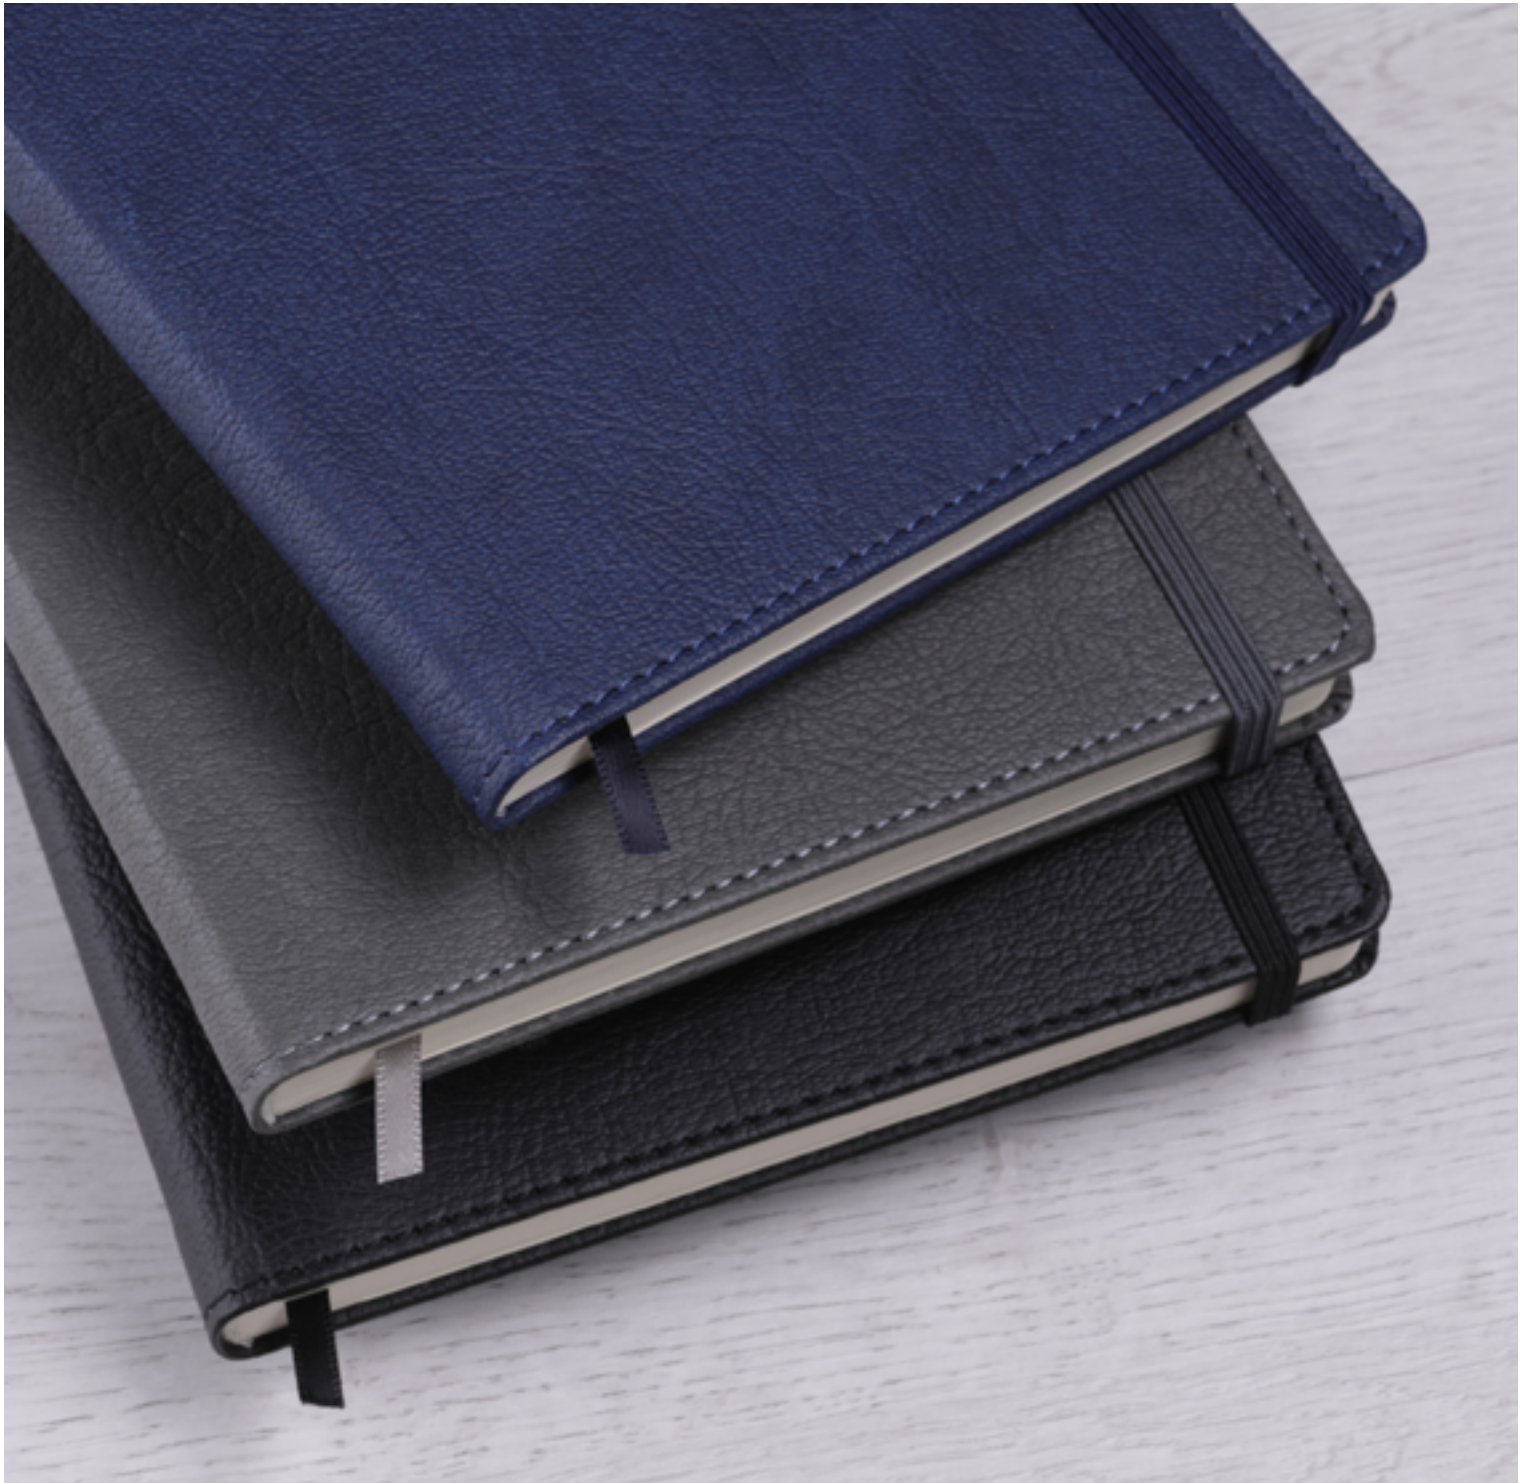

HOJAS
INTERIORES

INFORMACIÓN
PERSONAL

BOLSILLO
INTERIOR

Made in Europe

D3187

Libreta Sierra grande

Tapa dura, cierre elástico, 192 páginas con líneas, 80 gsm color crema

↕ 170x240 mm △ F 110x110 mm G 45x45 mm