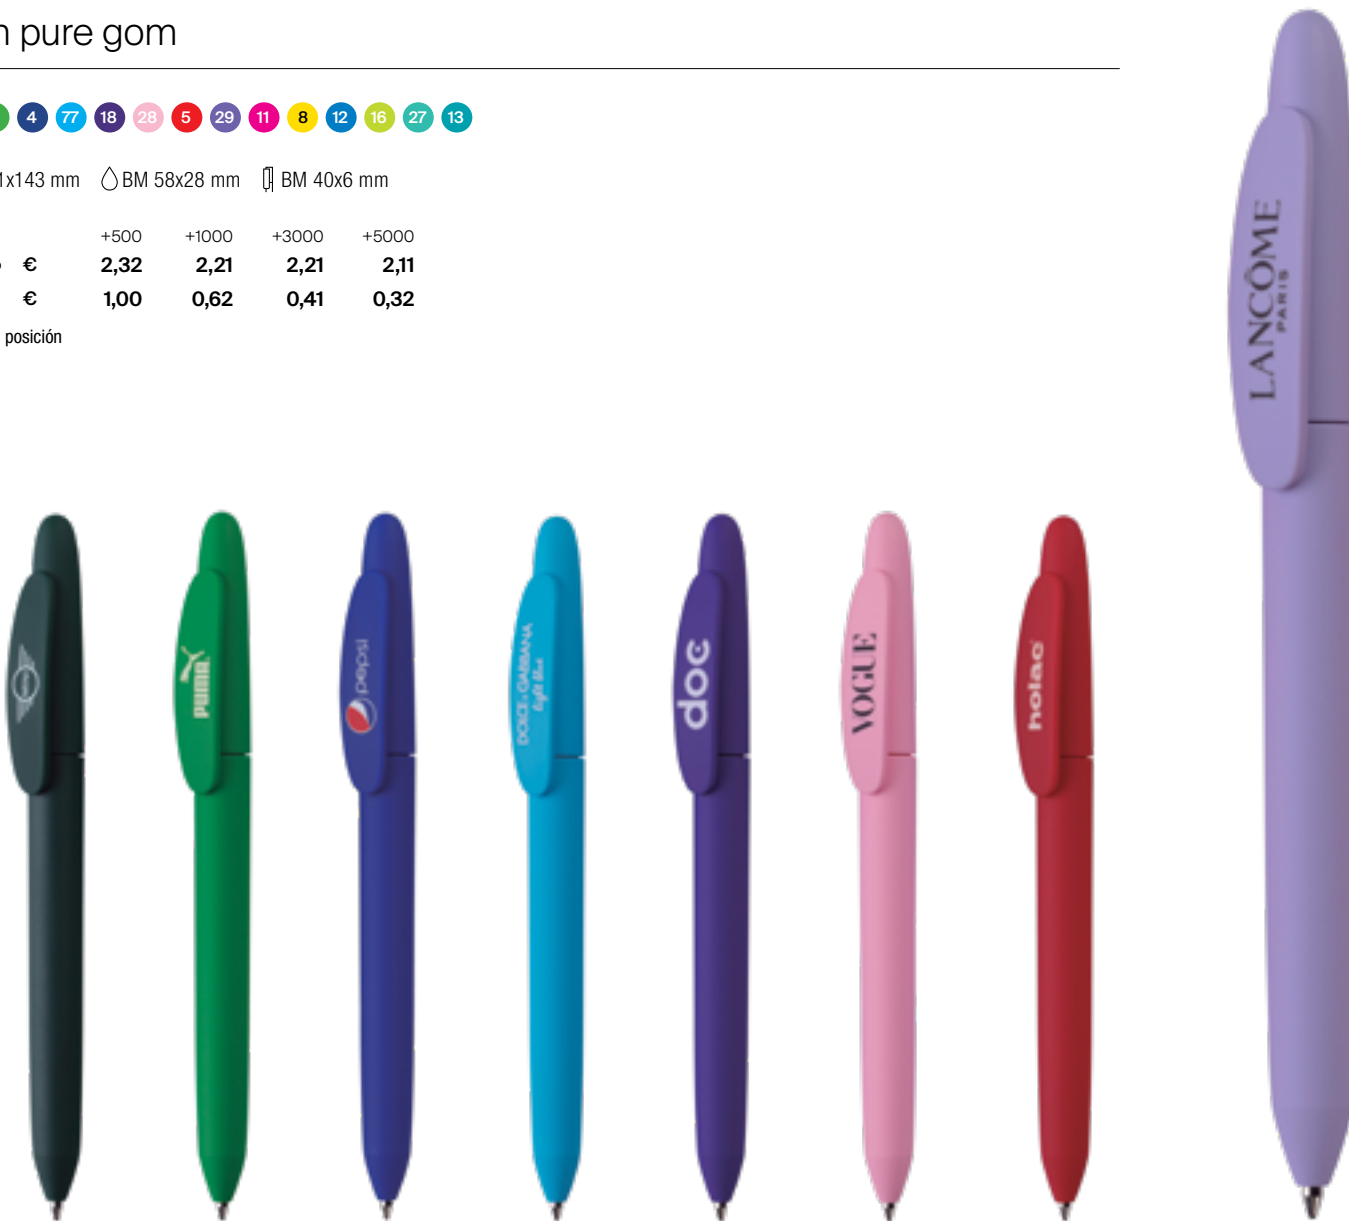

1 color 1 posición

PROTEJEMOS SU MARCA
MARCAJE DEBAJO DE LA GOMA

Made in Italy

2784

Pure gom clip white

± ∅11x143 mm A 40x8 mm

	+500	+1000	+6000
€	2,22	2,12	2,01

2786