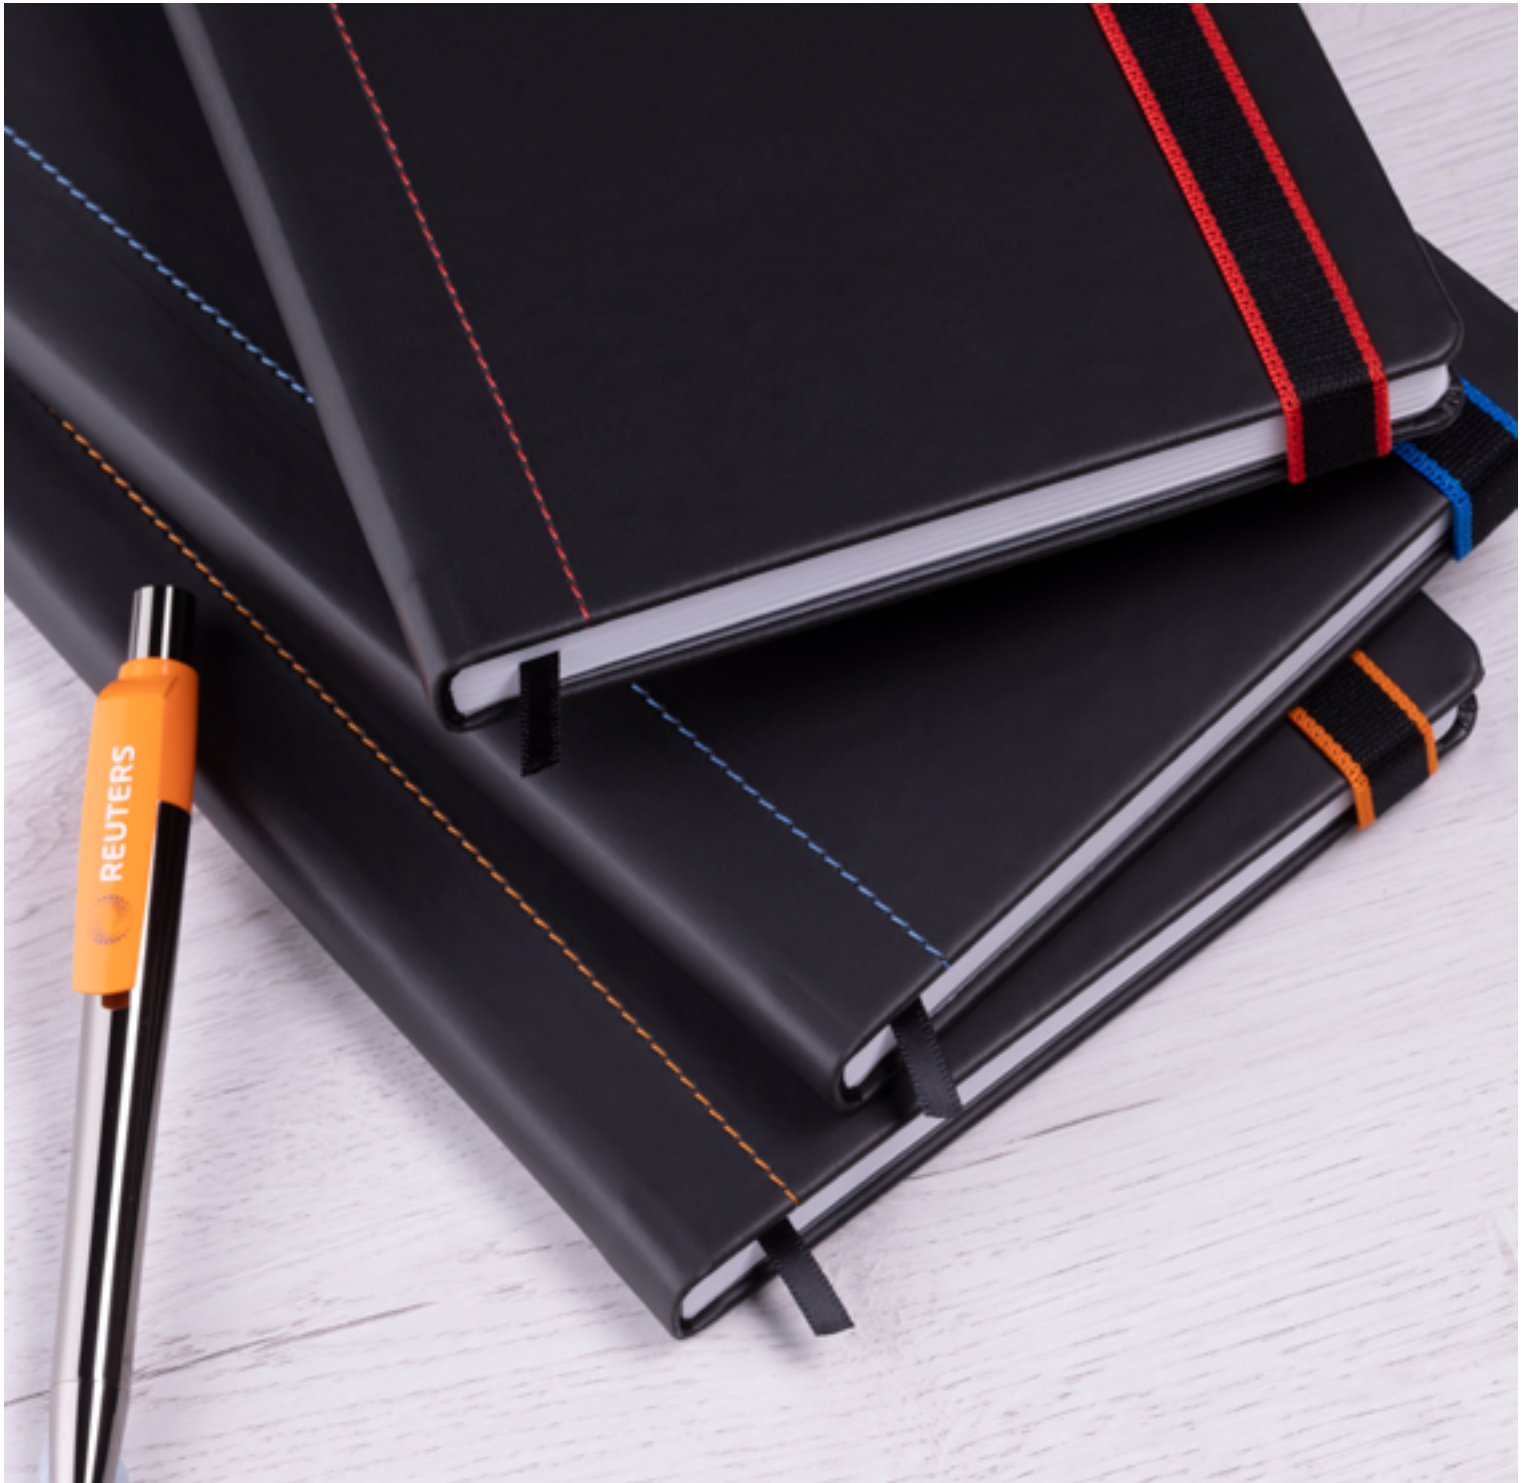

HOJAS
INTERIORES

INFORMACIÓN
PERSONAL

BOLSILLO
INTERIOR

Made in Europe

D3176

Libreta Smart

Tapa dura PU efecto goma, cierre elástico,
192 páginas con líneas, 80 gsm blancas

± 140x210 mm F 70x110 mm G 45x45 mm