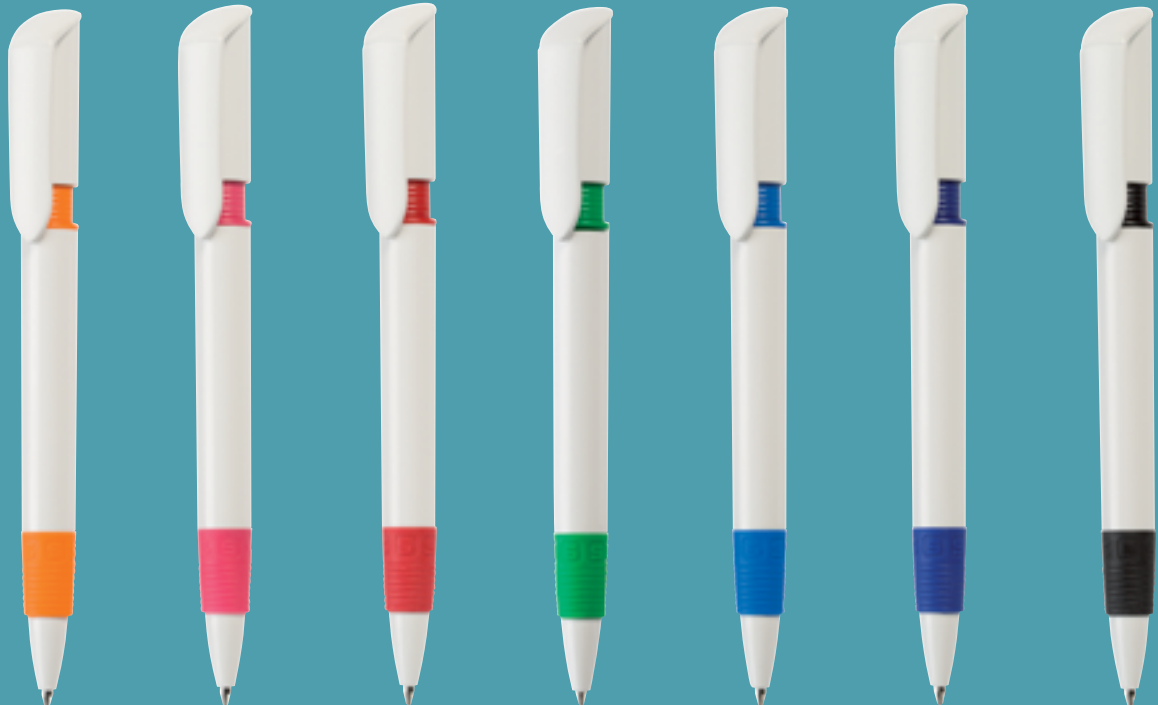

± ø11x139 mm A 40x28 mm

	+500	+1000	+6000
€	0,70	0,66	0,63

2519
S40 White grip color

18 10 11 5 16 9 12 4 3 6 8

± ø11x139 mm A 40x28 mm

€	+500 0,69	+1000 0,66	+6000 0,63
---	--------------	---------------	---------------