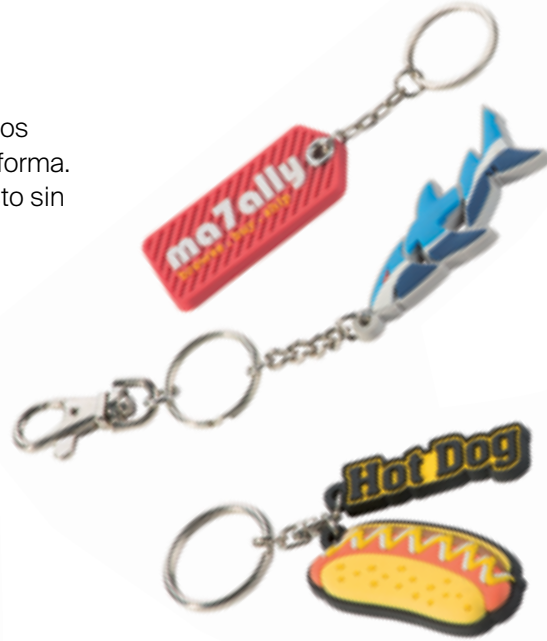

¡Fabricación especial!

Llaveros, imanes o pins en PVC. Los fabricamos según sus necesidades de tamaño, relieve y forma. A partir de 500 unidades. Pídanos presupuesto sin compromiso.

PULSERAS SILICONA

MULTICOLOR CON IMPRESIÓN