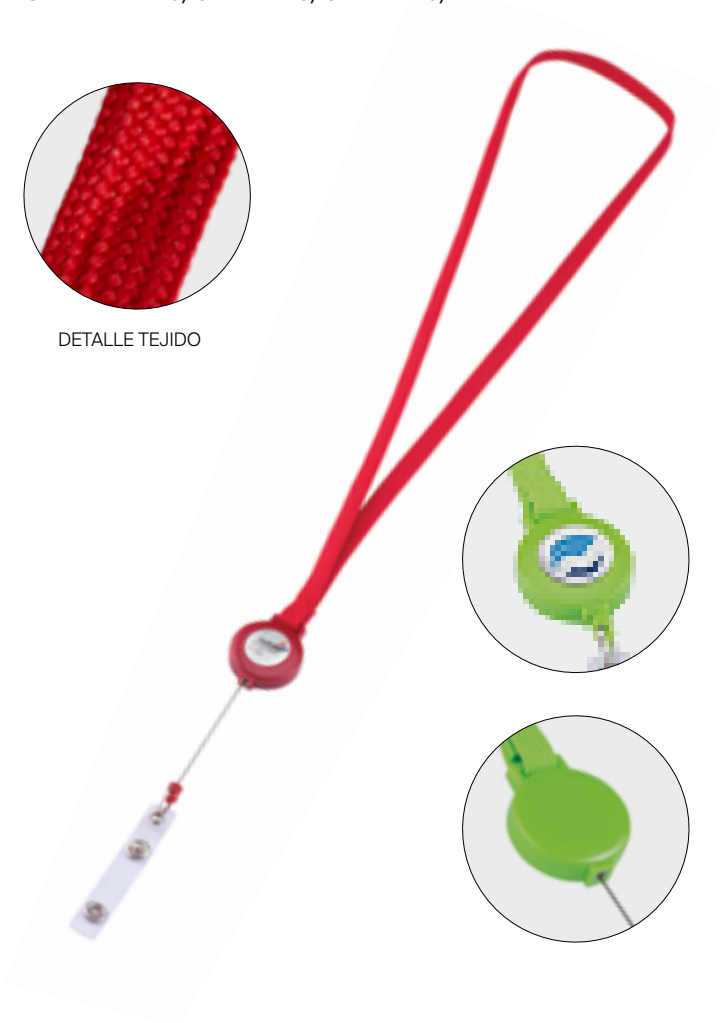

DETALLE TEJIDO

D2657

Identificador de gota de resina con imán

Embolsado individual

↔ 440x730x40 mm Gota de resina

CONSULTAR PRECIO

NEW!

VISTA TRASERA