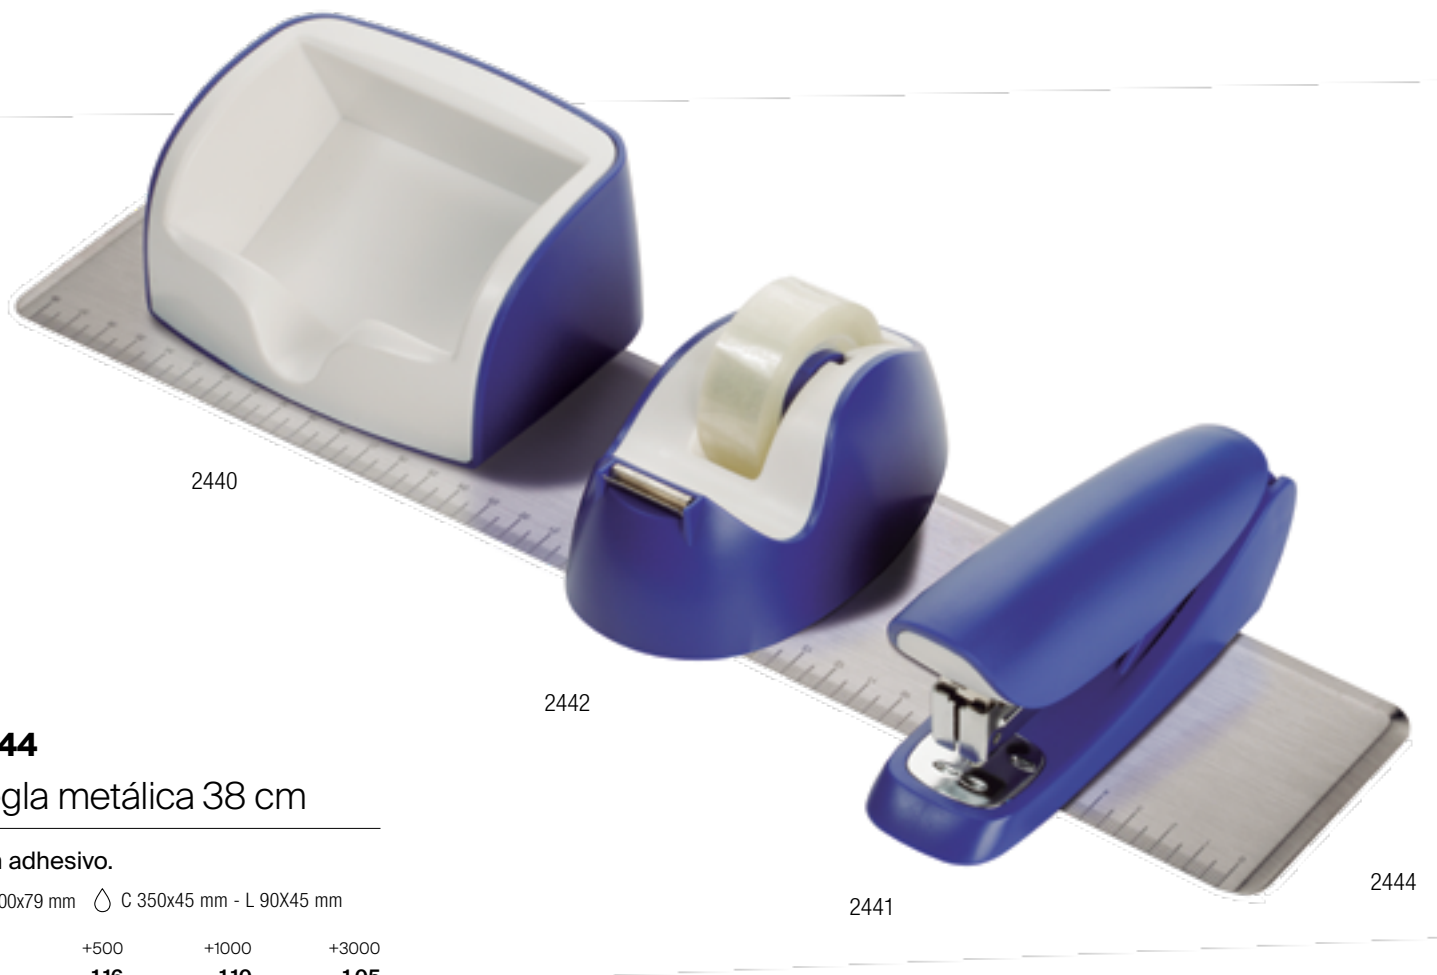

SET SOPORTE IMANTADO

2440

Porta tarjetas con imán

↕ 117x60x90 mm ∅ C 70x30 mm

	+500	+1000	+3000
€	2,08	1,98	1,89

2442

Portarrollos con imán

↕ 71x60x120 mm ∅ C 40x25 mm Rollo incluido

	+500	+1000	+3000
€	2,30	2,19	2,09

2441

Grapadora con imán

↕ 37x130x55 mm ∅ C 60x15 mm

	+500	+1000	+3000
€	3,55	3,38	3,22

2444

Regla metálica 38 cm

Con adhesivo.

↕ 400x79 mm ∅ C 350x45 mm - L 90x45 mm

	+500	+1000	+3000
€	1,16	1,10	1,05