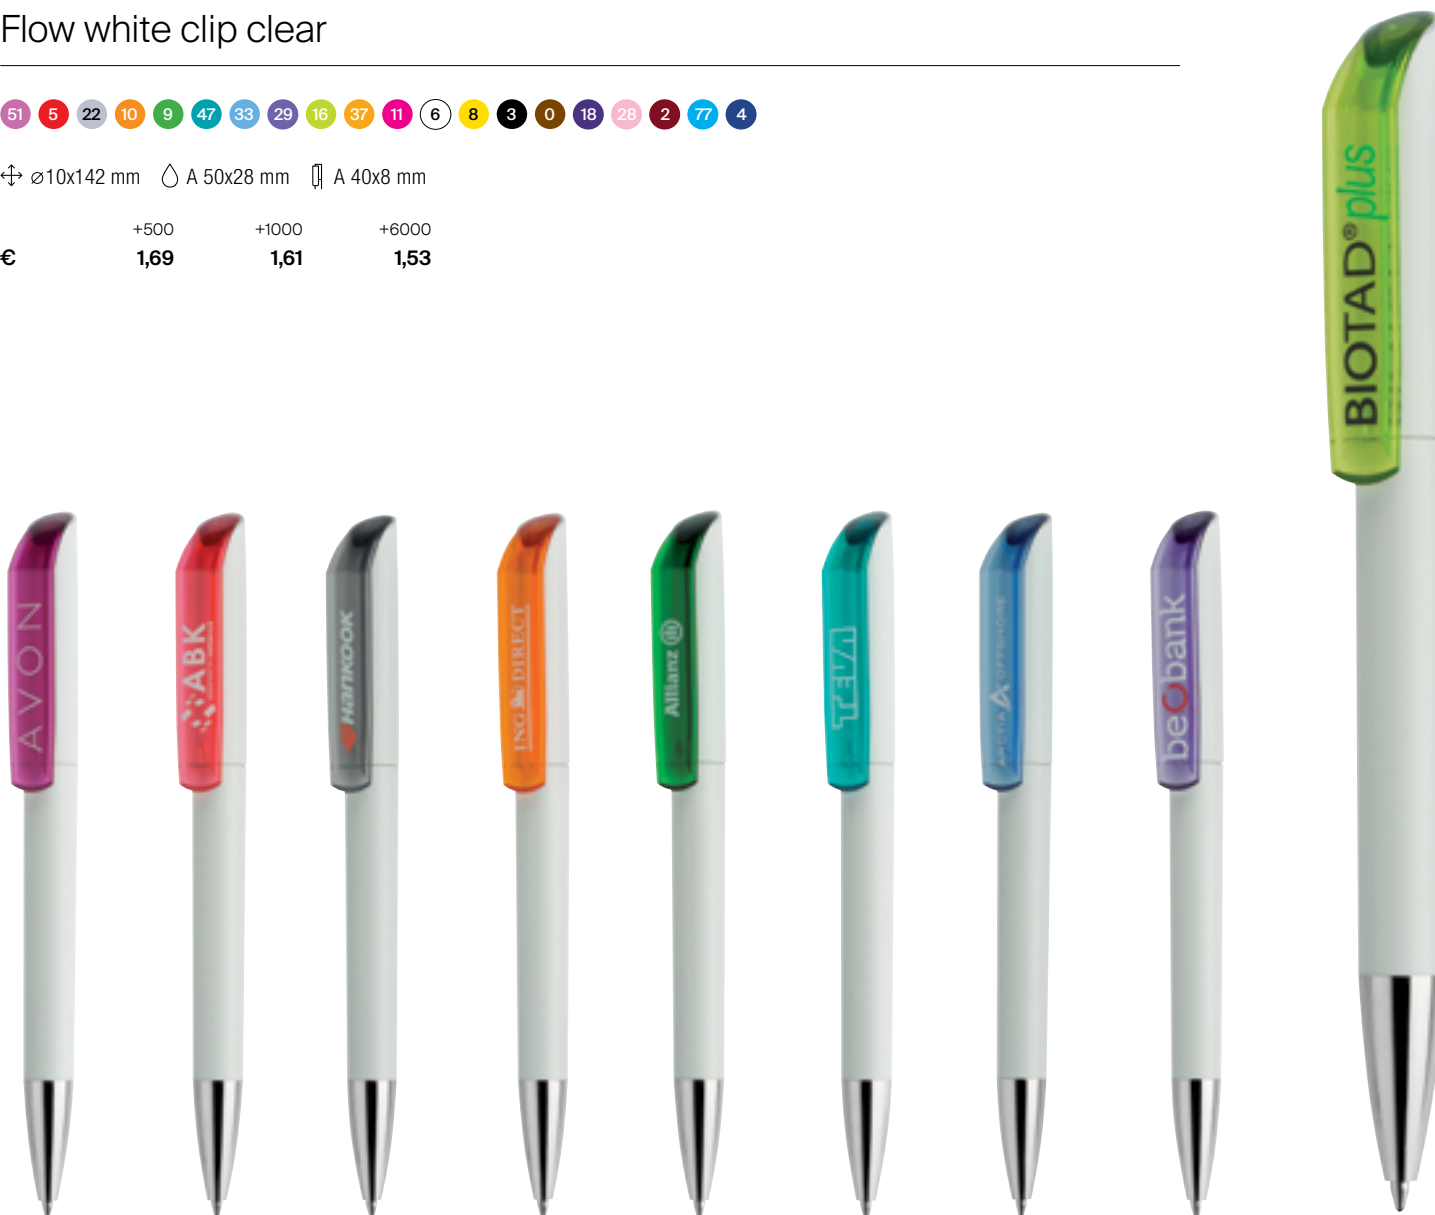

 Flow white clip clear

\varnothing 10x142 mm
 \triangle A 50x28 mm
 \square A 40x8 mm

	+500	+1000	+6000
€	1,69	1,61	1,53

Made in Italy

1982 Ethic met

83 23 33 51 4 5 9 18

↕ ø10x140 mm ∅ A 58x32 mm

	+500	+1000	+6000
€	3,80	3,62	3,45