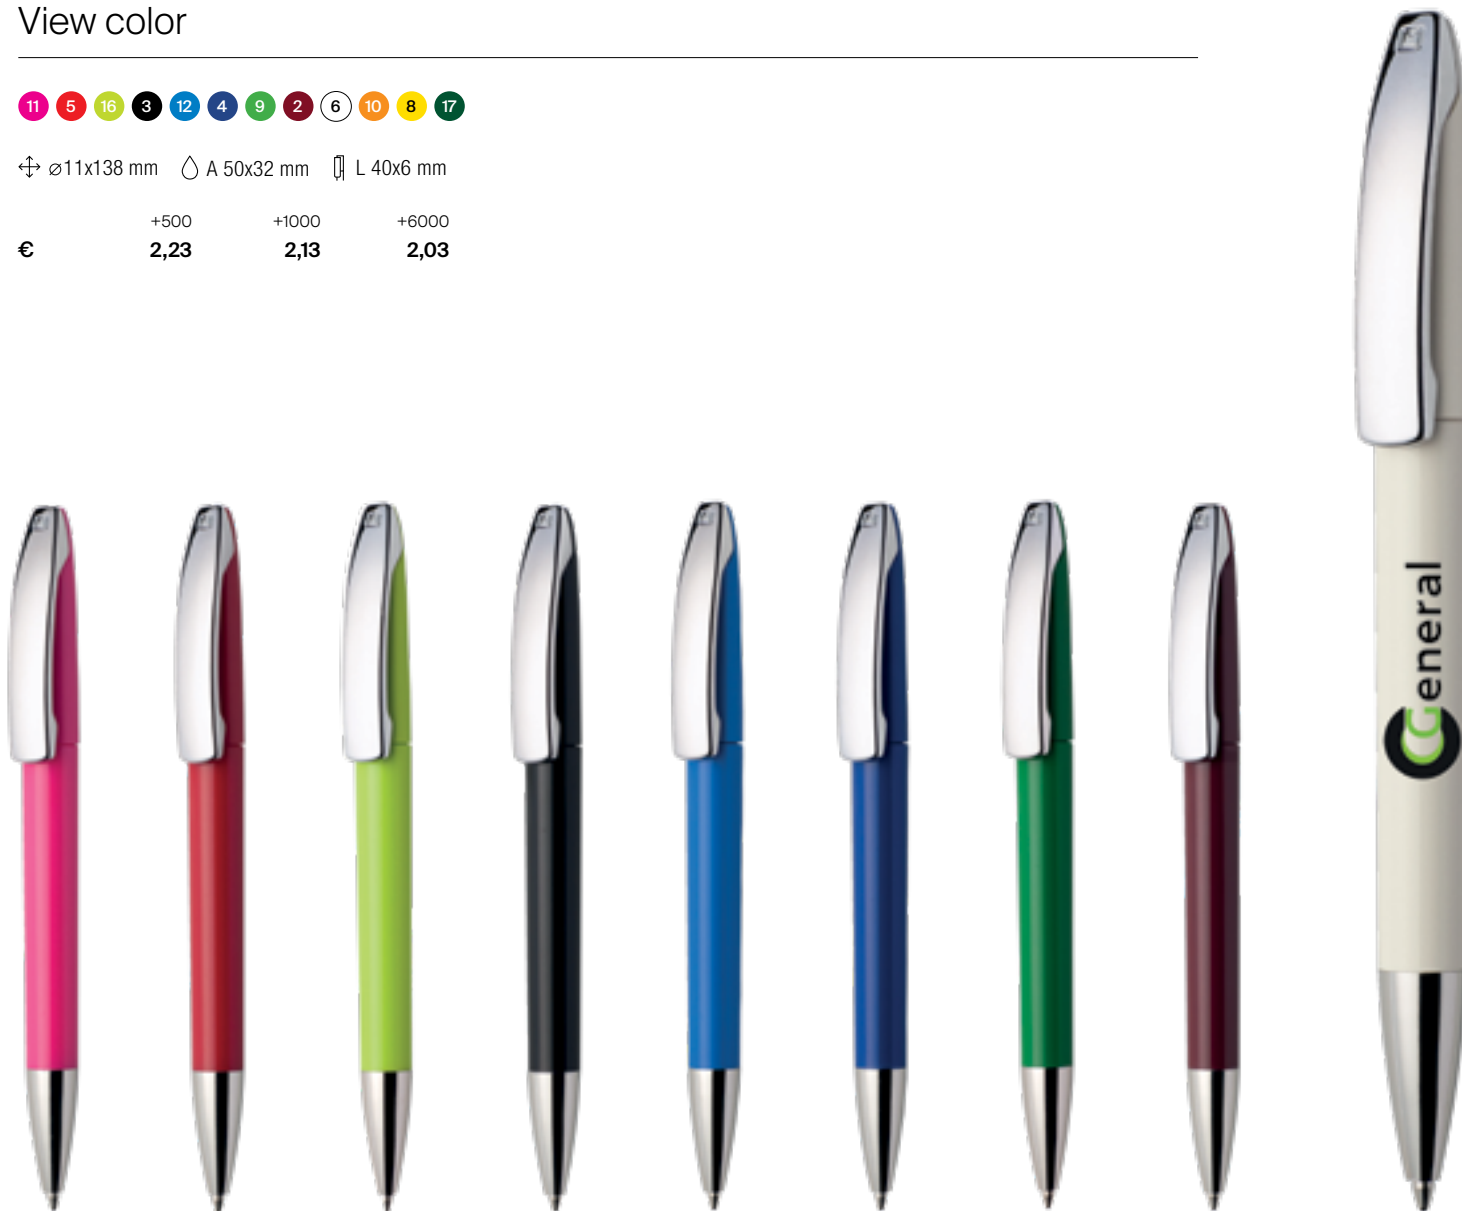

2364

View color

± ∅11x138 mm   △ A 50x32 mm   □ L 40x6 mm

	+500	+1000	+6000
€	2,23	2,13	2,03