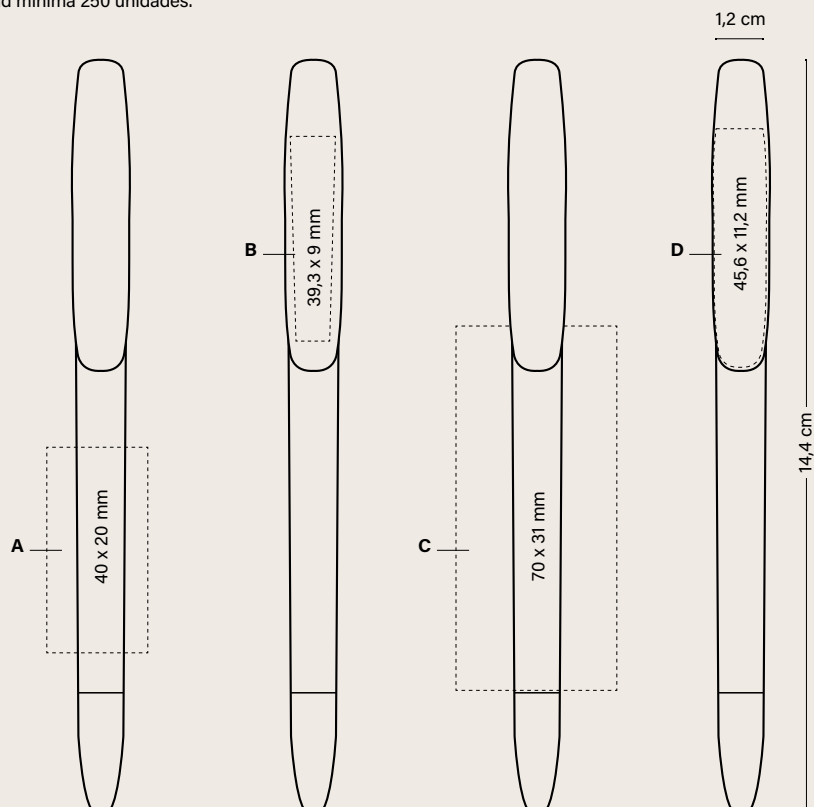

Personalización

BIC® SUPER CLIP ADVANCE

1073

A SP: máx. 2 col.

B SP: máx. 1 col.

C DG: a todo color

D BP: a todo color

BP Texture: a todo color

Cantidad mínima 250 unidades.

Precio (€)

BIC® SUPER CLIP ADVANCE	250-499	500-999	1000-2499	2500-4999	5000
1073					
SP	1,71	1,42	1,33	1,26	1,21
DG	2,09	1,71	1,61	1,51	1,47
BP	1,96	1,62	1,52	1,43	1,39

Cargo por impresión adicional por color y posición

SP	0,17	0,14	0,14	0,14	0,13
BP	0,24	0,22	0,21	0,20	0,19
BP Texture	0,18	0,16	0,15	0,15	0,14

Los precios incluyen una impresión en una posición acorde con la técnica especificada.

ENVASE ESPECIAL OPCIONAL

ECO SLEEVE

PLASTIC POUCH

WINDOW BOX

COLLECTION BOX

Collection Box (1, 2 y 3 unidades)

+ INFO PÁGS. 240 A 245

EMBALAJE EXTERIOR

250 ± 2,6 KG

MIX & MATCH

COLORES PERSONALIZADOS

FABRICADO E IMPRESO EN FÁBRICAS BIC

FABRICADO EN ESPAÑA

CUMPLIMIENTO DE LA NORMATIVA

ISO certified

IMPRIM'Vert®

100 % DE LA ELECTRICIDAD PROCEDENTE DE FUENTES RENOVABLES

MODOS DE ESCRITURA

BOLÍGRAFO M Ø 1 MM

TÉCNICAS DE IMPRESIÓN

SP SERIGRAFÍA

DG DIGITAL

BP BRITEPIX™ BRITEPIX™ TEXTURE BRITEPIX™ PERSONALISATION

Consulta la página 250 para una explicación detallada de los iconos