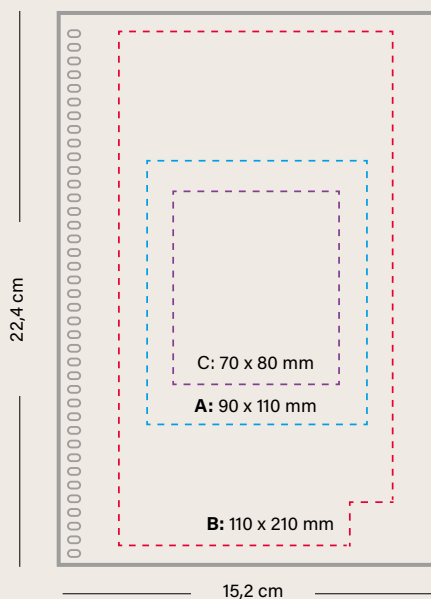

Personalización

ROCKETBOOK® CORE EXECUTIVE A5

3728

A SP: máx. 1 col.

B BP: a todo color

C HS: máx. 1 col.

36 páginas

Cantidad mínima 25 unidades

Precio (€)

ROCKETBOOK® CORE EXECUTIVE A5	25-49	50-99	100-249	250-499	500-999	1000
3728						
SP	38,52	35,02	32,76	29,81	28,08	27,21
HS	39,18	35,62	33,17	30,09	28,32	27,65
BP	44,05	40,05	35,72	32,60	30,68	29,01

Los precios incluyen una impresión en una posición acorde con la técnica especificada.

ENVASE ESPECIAL SIEMPRE INCLUIDO

EMBALAJE EXTERIOR

APP DE ROCKETBOOK® DISPONIBLE EN

TÉCNICAS DE IMPRESIÓN

DESCARGA LA APP

COMO FUNCIONA

Consulta la página 250 para una explicación detallada de los iconos