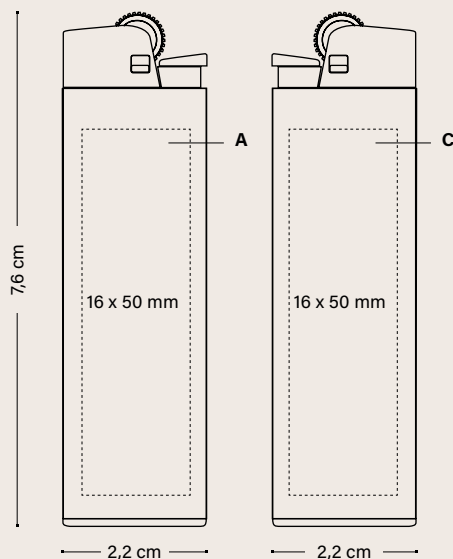

Personalización

ENCENDEDOR BIC® J23

2340

A/C SP: máx. 4 col.

Cantidad mínima 300 unidades

	Precio (€)				
ENCENDEDOR BIC® J23	300-599	600-1199	1200-2999	3000-5099	5100
2340					
SP	1,62	1,49	1,39	1,31	1,27
Cargo por impresión adicional por color y posición					
SP	0,15	0,14	0,14	0,14	0,11

Los precios incluyen un color en serigrafía en una posición.

EMBALAJE

EMBALAJE ESTÁNDAR:
EN BARQUETA DE 50 U.

¡100% reciclada!

EMBALAJE EXTERIOR

600 ± 9,5 KG

FSC Y CARTÓN
RECICLABLE

FABRICADO E
IMPRESO EN
FABRICAS BIC

FABRIQUÉ
EN FRANCE
FABRICADO EN FRANCIA

CUMPLIMIENTO
DE LA NORMATIVA

HASTA 1800

Conform
ISO 9994

Conform
EN 13869
85%

IMPRIM'VERT*

TÉCNICAS DE
IMPRESIÓN

SP
SERIGRAFÍA