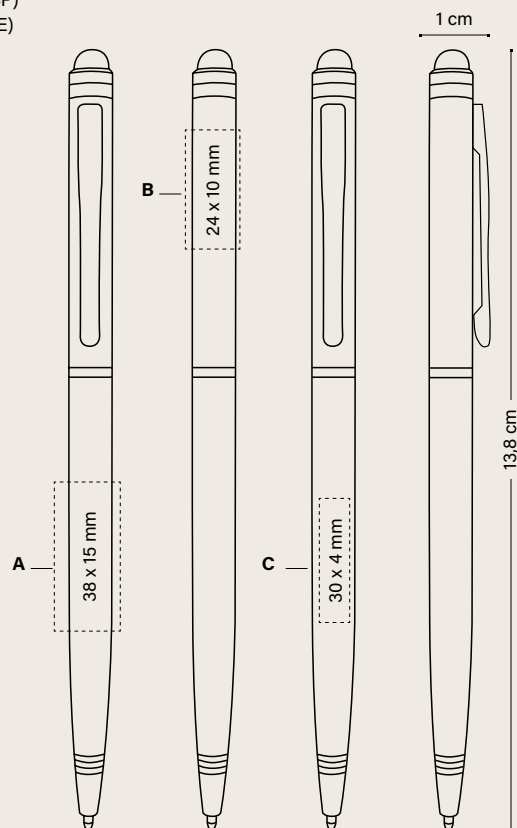

Personalización

SLEEK STYLUS PEN

11666

SLEEK STYLUS MATT PEN

11747

SLEEK STYLUS EXECUTIVE PEN

11976

A SP: máx. 1 col.

B SP: máx. 2 col.

C LE

Cantidad mínima 500 unidades (SP)

Cantidad mínima 100 unidades (LE)

SLEEK STYLUS PEN	Cantidad					Precio (€)
	100-249	250-499	500-999	1000-2499	2500-4999	5000
11666						
Sin impresión	1,93	1,85	1,78	1,71	1,66	1,60
SP	-	2,55	2,34	2,15	2,09	1,94
LE	3,85	3,26	3,01	2,83	2,74	2,71

SLEEK STYLUS MATT PEN / EXECUTIVE PEN

11747 / 11976

SLEEK STYLUS MATT PEN / EXECUTIVE PEN	Cantidad					Precio (€)
	100-249	250-499	500-999	1000-2499	2500-4999	5000
11747 / 11976						
Sin impresión	2,07	1,98	1,90	1,81	1,76	1,71
SP	-	2,68	2,46	2,26	2,19	2,05
LE	3,99	3,40	3,12	2,93	2,85	2,82

Cargo por impresión adicional por color y posición

CARGO POR IMPRESIÓN ADICIONAL	Cantidad					Precio (€)
	100-249	250-499	500-999	1000-2499	2500-4999	5000
SP	-	0,39	0,34	0,23	0,23	①
LE	1,91	1,41	1,22	1,11	1,08	①

Los precios incluyen una impresión en una posición acorde con la técnica especificada.

① Precio bajo consulta.

EMBALAJE EXTERIOR

(11666)
900 ± 12,4 KG

(11747 / 11976)
800 ± 13 KG

IMPRESO EN FABRICAS BIC

CALIDAD Y SEGURIDAD APROBADA

CUMPLIMIENTO DE LA NORMATIVA

ISO certified

IMPRIM'VERT®

BOLÍGRAFO M

MODOS DE ESCRITURA

BOLÍGRAFO M
0,4 MM

TÉCNICAS DE IMPRESIÓN

SP

SERIGRAFÍA

LE

LÁSER