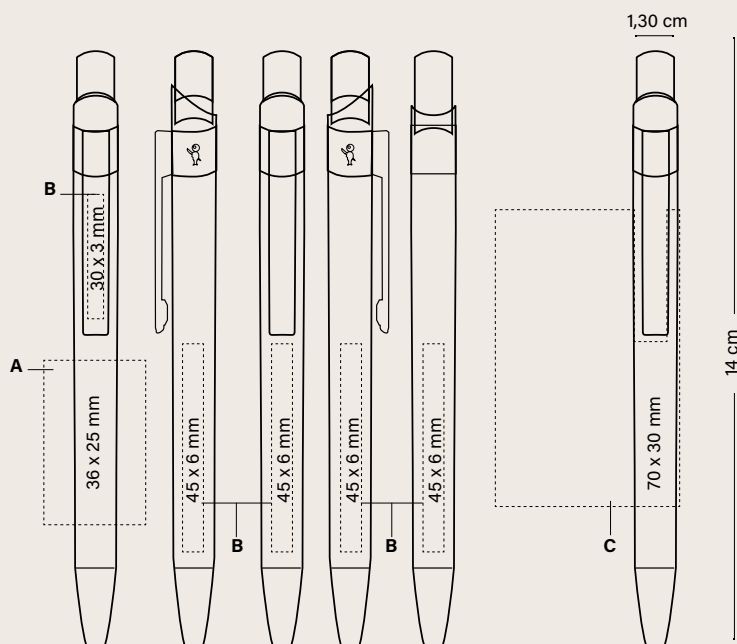

Personalización

BIC® METAL PRO

1290

A SP: máx. 2 col.
(no disponible en acabado soft)

B LE/SP: máx. 1 col.

C LE 360°

Cantidad mínima 50 unidades

	Precio (€)			
BIC® METAL PRO	50-99	100-249	250-499	500-1000
1290				
SP	5,12	4,81	4,59	4,37
LE	7,07	5,90	5,59	5,27
LE 360° (Cantidad mínima 100 unidades)	-	8,34	6,70	6,26

Cargo por impresión adicional por color y posición

SP	0,45	0,42	0,37	0,32
LE	1,66	1,42	1,29	1,17

Los precios incluyen una impresión en una posición acorde con la técnica especificada.