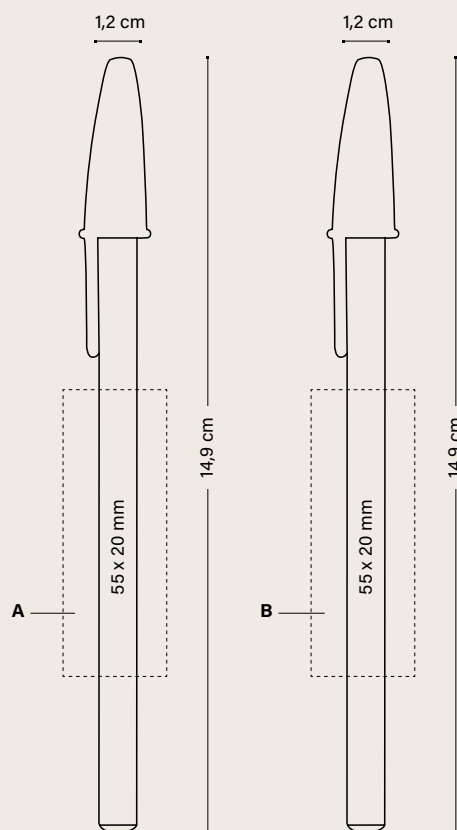

Personalización

BIC® STYLE

1610 Opaco

A SP: máx. 1 col.

BIC® STYLE

1610 Transparente

B SP: máx. 1 col.

Cantidad mínima 500 unidades

BIC® STYLE	500-999	1000-2499	2500-4999	Precio (€)
1610				5000
SP	0,48	0,43	0,41	0,39

ENVASE ESPECIAL OPCIONAL

PLASTIC
POUCH

+ INFO PÁGS. 240 A 245

EMBALAJE EXTERIOR

500 ± 3,5 KG

MODOS DE ESCRITURA

BOLIgrafo M
Ø 1 MM

TÉCNICAS DE IMPRESIÓN

SERIGRAFIA