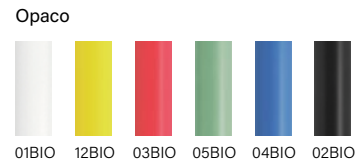

Cuerpo

Color exacto:
≥ 10.000 unidades

FABRICADO E IMPRESO EN FABRICAS BIC

FABRICADO EN ESPAÑA

CAÑA DE AZÚCAR

EL PROGRAMA UBICITY™ PERMITE RECICLAR LOS INSTRUMENTOS DE ESCRITURA BIC

MODOS DE ESCRITURA

BOLÍGRAFO M 0,1 MM

TÉCNICAS DE IMPRESIÓN

SERIGRAFIA

DIGITAL