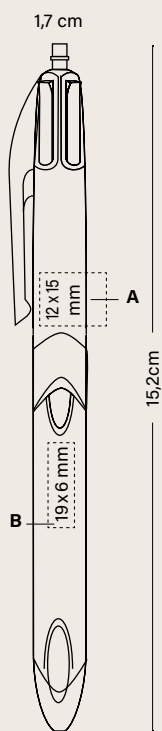

Personalización

BIC® 4 COLOURS® 3+1^{HB}

1099 Opaco

A/B LE

Cantidad mínima 250 unidades
Combinación de colores estándar

Precio (€)

BIC® 4 COLOURS® 3+1^{HB}	250-499	500-999	1000-2499	2500-4999	5000
1099					
LE	5,27	4,77	4,43	4,12	3,90

Cargo por impresión adicional por color y posición

LE	1,27	1,14	1,01	1,01	1,01

Los precios incluyen un grabado láser en una posición.

ENVASE ESPECIAL OPCIONAL

PLASTIC
POUCH

COLLECTION
BOX

Collection Box
(1, 2 y 3 unidades)

+ INFO PÁGS. 240 A 245

EMBALAJE EXTERIOR

250 ± 3,5 KG

COLORES
PERSONALIZADOS

FABRICADO E
IMPRESO EN
FABRICAS BIC

CUMPLIMIENTO
DE LA NORMATIVA

ISO
certified

IMPRIM'VERT®

EL PROGRAMA UBICITY™
PERMITE RECYCLAR LOS
INSTRUMENTOS DE ESCRITURA BIC

100 % DE LA ELECTRICIDAD
PROCEDENTE DE FUENTES
RENOVABLES

MODOS DE ESCRITURA

BOLÍGRAFO M
Ø 1 MM

PORTAMINAS
MP Ø 0,7MM

TÉCNICAS DE IMPRESIÓN

LASER

MIRA EL VÍDEO

Consulta la página 250 para una explicación detallada de los iconos