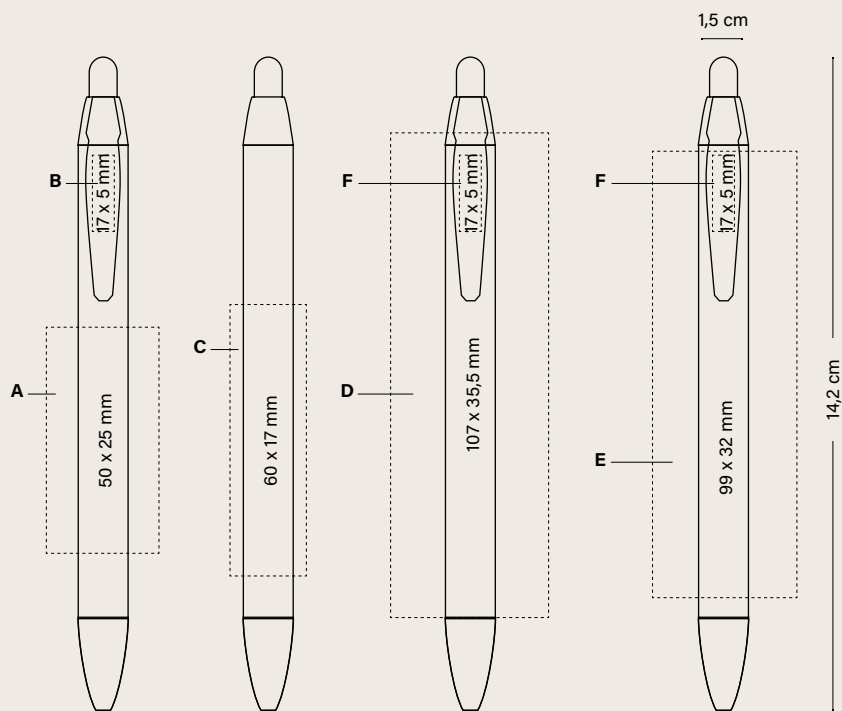

BIC® WIDE BODY™

BIC® WIDE BODY™

1080 Opaco

ecolutions® 1E80

A/C SP: máx. 2 col.

B/F SP: máx. 1 col.

D DG: a todo color (área para imágenes)

E DG: a todo color (área para texto)

Cantidad mínima 250 unidades. (SP)

Cantidad mínima 500 unidades. (DG)

BIC® WIDE BODY™	Precio (€)				
	250-499	500-999	1000-2499	2500-4999	5000
1080 / ecolutions® 1E80					
SP	1,38	1,02	0,96	0,90	0,82
DG	-	1,42	1,32	1,23	1,15

Cargo por impresión adicional por color y posición

SP	0,17	0,14	0,14	0,14	0,13

Los precios incluyen una impresión en una posición acorde con la técnica especificada.