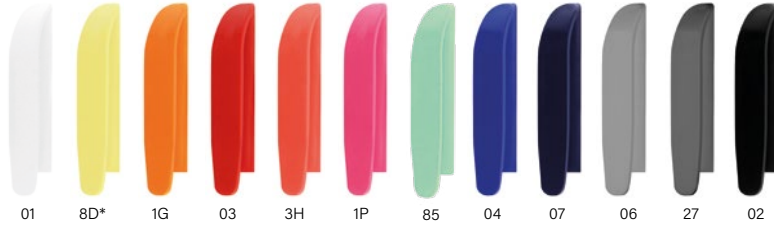

BIC® SUPER CLIP ADVANCE
1073 Opaco

Cantidad mínima 250 unidades
Combinación de colores estándar

**MIX &
MATCH**

Sin cargo extra

Clip

Opaco

Transparente

Cuerpo