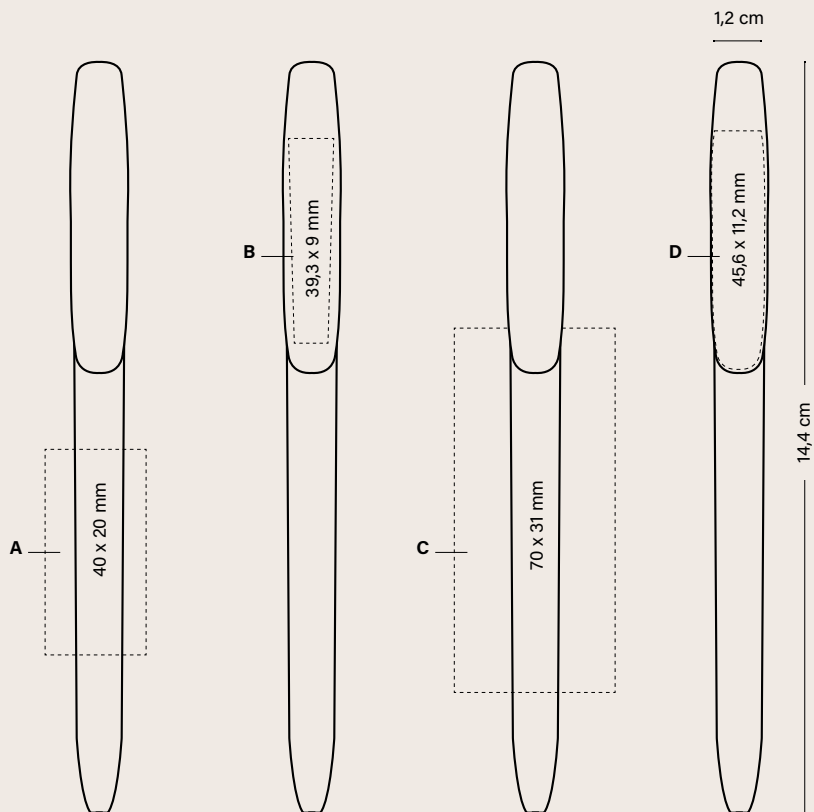

Personalización

BIC® SUPER CLIP

1039

ecolutions® 1E50

A SP: máx. 2 col.

B SP: máx. 1 col.

C DG: a todo color

D BP: a todo color

BP Texture: a todo color

Cantidad mínima 250 unidades.

	Precio (€)				
BIC® SUPER CLIP	250-499	500-999	1000-2499	2500-4999	5000
1039 / ecolutions® 1E50					
SP	1,13	1,02	0,95	0,88	0,84
DG	1,47	1,32	1,24	1,16	1,04
BP	1,41	1,28	1,19	1,12	0,99

Cargo por impresión adicional por color y posición

SP	0,17	0,14	0,14	0,14	0,13
BP	0,24	0,22	0,21	0,20	0,19
BP Texture	0,18	0,16	0,15	0,15	0,14

Los precios incluyen una impresión en una posición acorde con la técnica especificada.