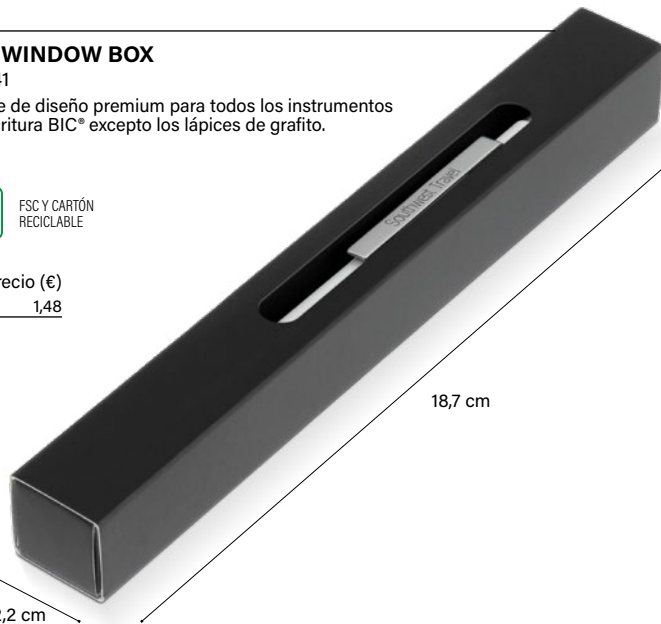

985241

Envase de diseño premium para todos los instrumentos de escritura BIC® excepto los lápices de grafito.

FSC Y CARTÓN RECICLABLE

Precio (€)
1,48

2,2 cm

2,2 cm

18,7 cm

Envase especial: