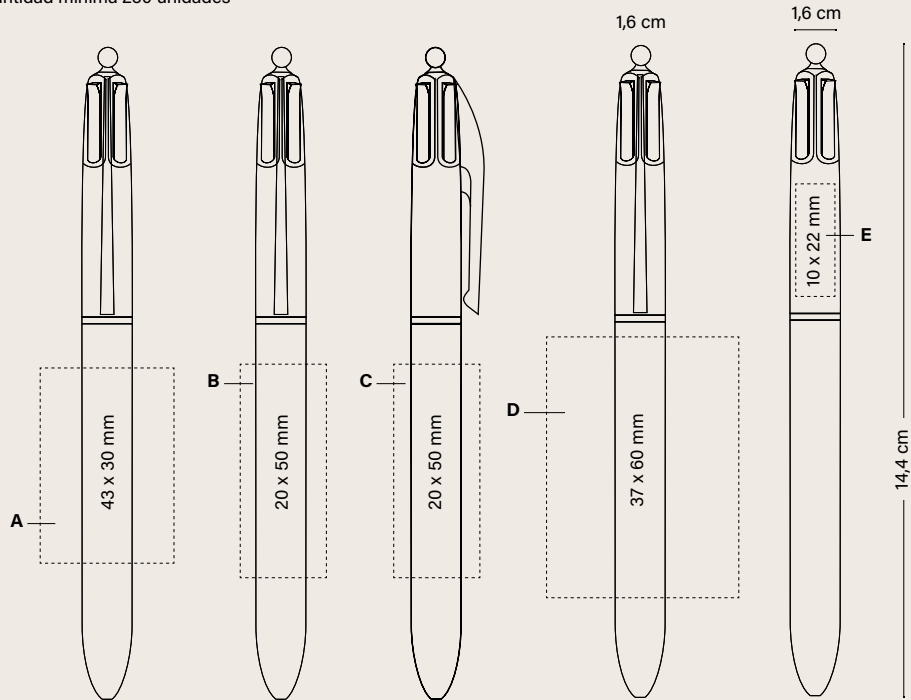

BIC® 4 COLOURS® SHINE

Personalización

BIC® 4 COLOURS® SHINE

1106/1107

A SP: máx. 2 col.

B LE

C LE

D LE: 360°

E SP: máx. 1 col.

Cantidad mínima 250 unidades

Precio (€)

BIC® 4 COLOURS® SHINE	250-499	500-999	1000-2499	2500-4999	5000
1106					
SP	4,02	3,62	3,37	3,15	2,94
LE	4,94	4,44	4,12	3,84	3,63
LE 360°	5,59	5,04	4,69	4,37	4,11
1107 (cordón)					
SP	4,51	4,07	3,77	3,54	3,31
LE	5,43	4,88	4,54	4,25	4,00
LE 360°	6,10	5,50	5,10	4,78	4,49

Cargo por impresión adicional por color y posición

SP	0,17	0,14	0,14	0,14	0,13
Los precios incluyen una impresión en una posición acorde con la técnica especificada.					
Impresión en la parte superior a 1 color	0,17	0,14	0,14	0,14	0,13

ENVASE ESPECIAL OPCIONAL

+ INFO PÁGS. 240 A 245

250 ± 3,2KG

EMBALAJE EXTERIOR

COLORES PERSONALIZADOS

FABRICADO E IMPRESO EN FABRICAS BIC

FABRICADO EN FRANCIA

CUMPLIMIENTO DE LA NORMATIVA

ISO certified

IMPRIM'VERT®

EL PROGRAMA UBICITY™ PERMITE RECYCLAR LOS INSTRUMENTOS DE ESCRITURA BIC

100% DE LA ELECTRICIDAD PROCEDENTE DE FUENTES RENOVABLES

MODOS DE ESCRITURA

BOLÍGRAFO M Ø 1 MM

TÉCNICAS DE IMPRESIÓN

SERIGRAFIA

LASER