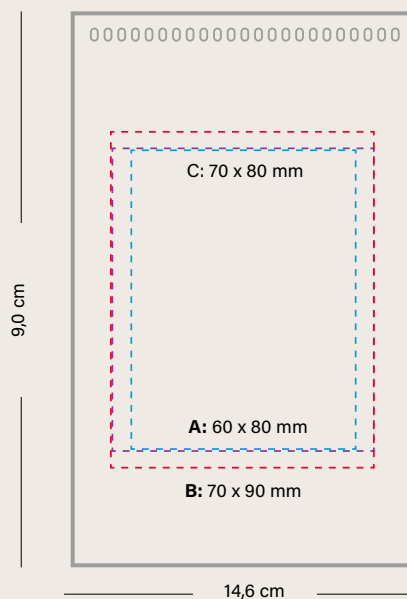

Personalización

ROCKETBOOK® CORE MINI A6

3727

A SP: máx. 1 col.

B BP: a todo color

C HS: máx. 1 col.

48 páginas

Cantidad mínima 25 unidades

Precio (€)

ROCKETBOOK® CORE MINI A6	25-49	50-99	100-249	250-499	500-999	1000
3727						
SP	21,31	19,37	18,03	16,29	14,93	14,51
HS	21,78	19,80	18,43	16,56	15,61	15,03
BP	26,85	24,41	21,49	18,03	16,55	15,82

Los precios incluyen una impresión en una posición acorde con la técnica especificada.

ENVASE ESPECIAL SIEMPRE INCLUIDO

EMBALAJE EXTERIOR

APP DE
ROCKETBOOK®
DISPONIBLE EN

TÉCNICAS DE
IMPRESIÓN

DESCARGA LA APP

COMO FUNCIONA

Consulta la página 250 para una explicación detallada de los iconos