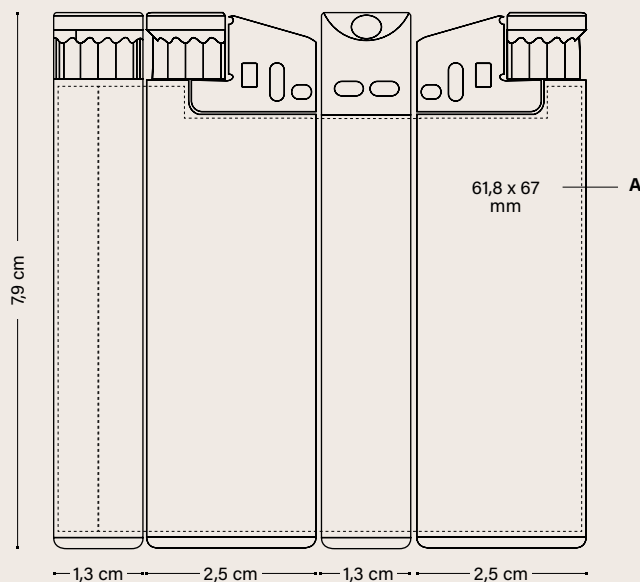

Personalización

ENCENDEDOR BIC® J38 DIGITAL

2452

A DG: a todo color

Cantidad mínima 600 unidades

TÉCNICAS DE IMPRESIÓN

					Precio (€)
ENCENDEDOR BIC® J38 DIGITAL	300-599	600-1199	1200-2999	3000-5099	5100
2452					
DG	-	2,27	2,16	2,06	1,96

Carga adicional acabados digitales						Cantidad mínima		
BR	MT	Brilliant o Matt	Gratis			600 u.		
	H	Holographic	-	0,27	0,27	0,24	0,19	600 u.
	P	Puffy	-	-	-	0,24	0,19	3.000 u.
	M	Metallic	①					50.000 u.
	UV	UV	-	-	-	0,24	0,19	3.000 u.
	PG	Puffy Glitter	-	-	-	0,24	0,19	3.000 u.

Los precios incluyen impresión digital en el cuerpo.

① Precio bajo consulta.

EMBALAJE

EMBALAJE ESTÁNDAR: EN BARQUETA DE 50 U.

¡100% reciclada!

EMBALAJE EXTERIOR

600 ± 13,2 KG

FSC Y CARTÓN RECICLABLE

Consulta la página 250 para una explicación detallada de los iconos