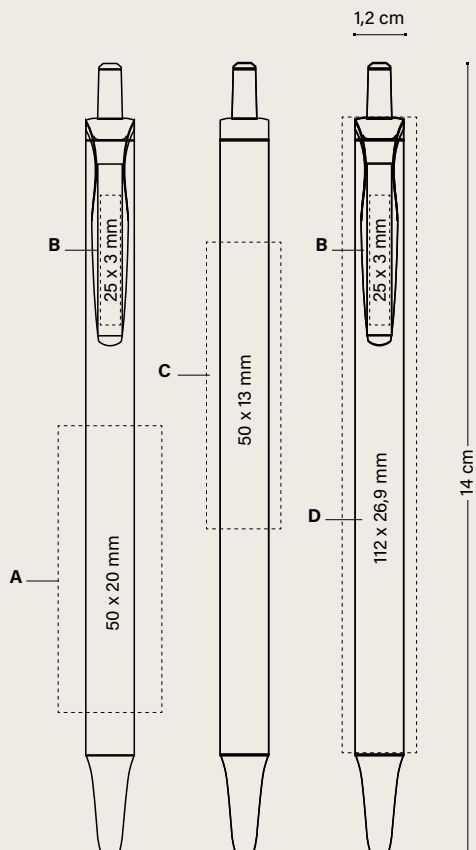

COLORES PERSONALIZADOS

FABRICADO E IMPRESO EN FABRICAS BIC

FABRICADO EN ESPAÑA

CUMPLIMIENTO DE LA NORMATIVA

IMPRIM'VERT®

BANDEJAS DE FRUTAS Y VERDURAS

100 % DE LA ELECTRICIDAD PROCEDENTE DE FUENTES RENOVABLES

MODOS DE ESCRITURA

BOLÍGRAFO M Ø 1 MM

TÉCNICAS DE IMPRESIÓN

SERIGRAFÍA

DIGITAL

Personalización

BIC® CLIC STIC

1000 / **ecolutions®** 1E00

BIC® CLIC STIC STYLUS

1847 / **ecolutions®** 1846

A SP: máx. 3 col.

B SP: máx. 1 col.

C SP: máx. 2 col.

D DG: a todo color (área para texto)
(Solo disponible en cuerpo blanco)

Cantidad mínima 500 unidades.

	500-999	1000-2499	2500-4999	Precio (€)
BIC® CLIC STIC				5000
1000 / ecolutions® 1E00				
SP	0,85	0,74	0,70	0,66
DG	1,14	1,02	0,96	0,90
1847 / ecolutions® 1846				
SP	1,02	0,91	0,85	0,77
DG	1,31	1,15	1,08	1,02

Cargo por impresión adicional por color y posición

SP	0,14	0,14	0,14	0,13

Los precios incluyen una impresión en una posición acorde con la técnica especificada.

ENVASE ESPECIAL OPCIONAL

+ INFO PÁGS. 240 A 245

EMBALAJE EXTERIOR

500 ± 2,9 KG