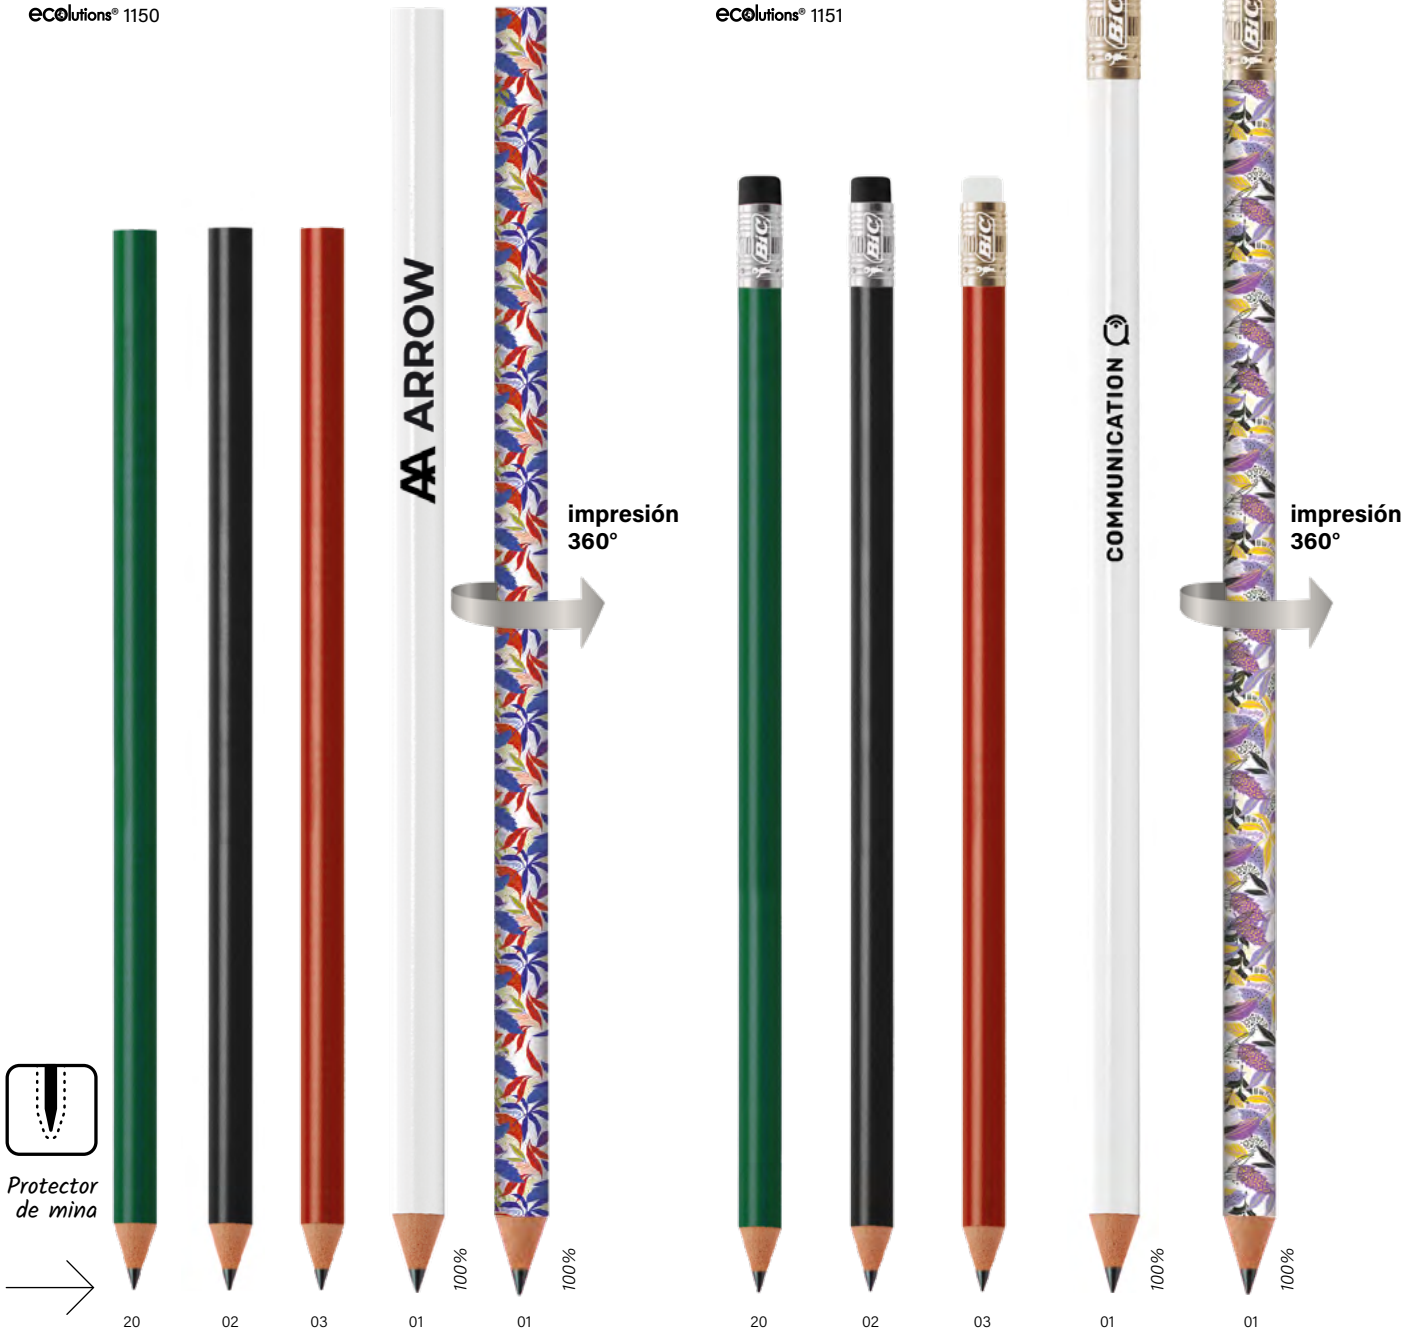

¡LA SOLUCIÓN PARA UNA COMUNICACIÓN A TODO COLOR!

¡LA SOLUCIÓN PARA UNA COMUNICACIÓN A TODO COLOR!

¡l icónica marca BIC® en relieve!

ecolutions®

FABRICADO DE 60% DE MATERIAL RECICLADO*

NEVERAS Y ENVASES DE YOGURT

ecolutions®

FABRICADO DE 52,7% DE MATERIAL RECICLADO*

NEVERAS Y ENVASES DE YOGURT

LÁPIZ SIN GOMA
ecolutions® 1150

LÁPIZ CON GOMA
ecolutions® 1151

*Porcentaje calculado a partir del peso total del producto. Debido al contenido reciclado de las primeras materias con las que se fabrica el producto, no podemos garantizar que los colores que aparecen en el catálogo, ni los colores customizados a la carta, tengan siempre el mismo color y apariencia.