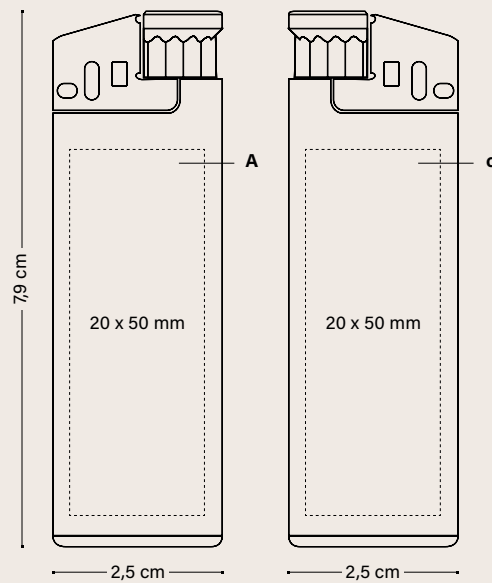

Personalización

ENCENDEDOR BIC® J38

2452

A/C SP: máx. 4 col.

Cantidad mínima 300 unidades

	300-599	600-1199	1200-2999	3000-5099	Precio (€)
ENCENDEDOR BIC® J38					5100
2452					
SP	2,07	1,98	1,88	1,80	1,71
Cargo por impresión adicional por color y posición					
SP	0,15	0,14	0,14	0,14	0,11

Los precios incluyen un color en serigrafía en una posición.

EMBALAJE

EMBALAJE ESTÁNDAR:
EN BARQUETA DE 50 U.

¡100% reciclada!

EMBALAJE EXTERIOR

600 ± 13,2 KG

FSC Y CARTÓN
RECICLABLE

TÉCNICAS DE IMPRESIÓN