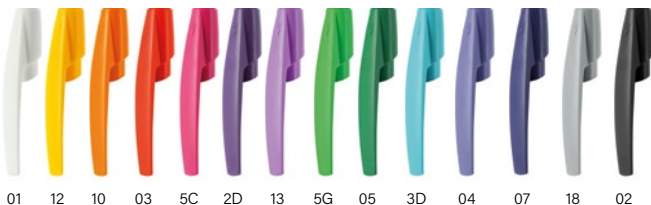

BIC® MEDIA CLIC / BIC® MEDIA CLIC GRIP

BIC® MEDIA CLIC

1025 Bolígrafo / **ecolutions®** 1E25 Bolígrafo

BIC® MEDIA CLIC GRIP

1020 Bolígrafo / **ecolutions®** 1E20 Bolígrafo

Sin cargo extra

Cantidad mínima 500 unidades

ecolutions® Combinación de colores estándar

Botón

Opaco

Frosted

Clip

Opaco

Frosted