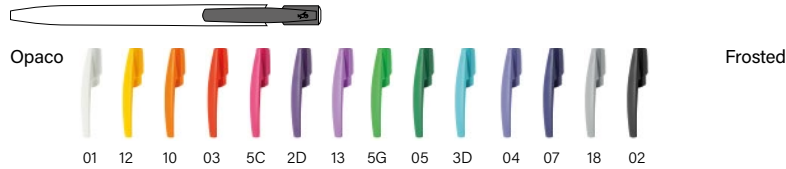

BIC® MEDIA CLIC SHINE

BIC® MEDIA CLIC SHINE
1975 Bolígrafo Opaco

Cantidad mínima 500 unidades. Combinación de colores estándar.

Botón

Clip

Cuerpo

BIC® MEDIA CLIC SHINE
1975 Bolígrafo
Opaco

Color de tinta
● ● ●