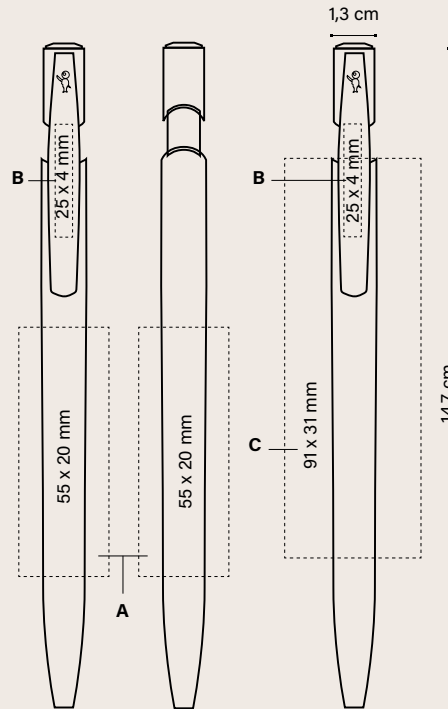

BIC® MEDIA CLIC BIOBASED BGUARD™ ANTIBACTERIAL

BGUARD™

ecolutions®*

CAÑA DE AZÚCAR

MIX & MATCH

Sin cargo extra

BIC® MEDIA CLIC BIOBASED BGUARD™ ANTIBACTERIAL

1973 Bolígrafo Opaco

Cantidad mínima 500 unidades. Combinación de colores estándar.

Botón

Opaco

01BG 07BG 02BG

Clip

Opaco

01BG 02BG

Cuerpo

Opaco

01 02

Color exacto: ≥ 10.000 unidades

MIX & MATCH

COLORES PERSONALIZADOS

FABRICADO E IMPRESO EN FABRICAS BIC

FABRICADO EN ESPAÑA

ecolutions®

CAÑA DE AZÚCAR

MODOS DE ESCRITURA

BOLÍGRAFO M Ø 1 MM

TÉCNICAS DE IMPRESIÓN

SERIGRAFÍA

DIGITAL

Personalización

BIC® MEDIA CLIC BIOBASED BGUARD™ ANTIBACTERIAL

1973

A SP: máx. 2 col.

B SP: máx. 2 col.

C DG: a todo color

Cantidad mínima 500 unidades.

Precio (€)

BIC® MEDIA CLIC BIOBASED BGUARD™ ANTIBACTERIAL	500-999	1000-2499	2500-4999	5000

ecolutions® 1973

SP	0,89	0,83	0,73	0,68
DG	1,34	1,19	1,05	0,94

Cargo por impresión adicional por color y posición

SP	0,14	0,14	0,14	0,13

Los precios incluyen una impresión en una posición acorde con la técnica especificada.

ENVASE ESPECIAL OPCIONAL

ECO SLEEVE

PLASTIC POUCH

WINDOW BOX

EMBALAJE EXTERIOR

250 ± 4,3 KG

+ INFO PÁGS. 240 A 245