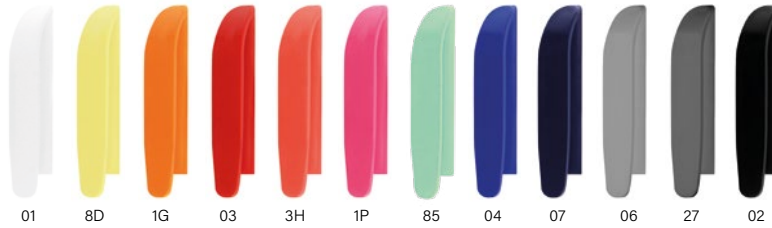

Clip

Opaco

Transparente

ecolutions®

PIEZAS DE PLÁSTICO
DE AUTOMÓVIL

Combinación de
colores estándar *

Añade el Möbius loop a tu arte final sin cargo adicional. Por favor asegúrate de especificarlo en tu pedido. (La impresión del Möbius loop a mano izquierda en la esquina).