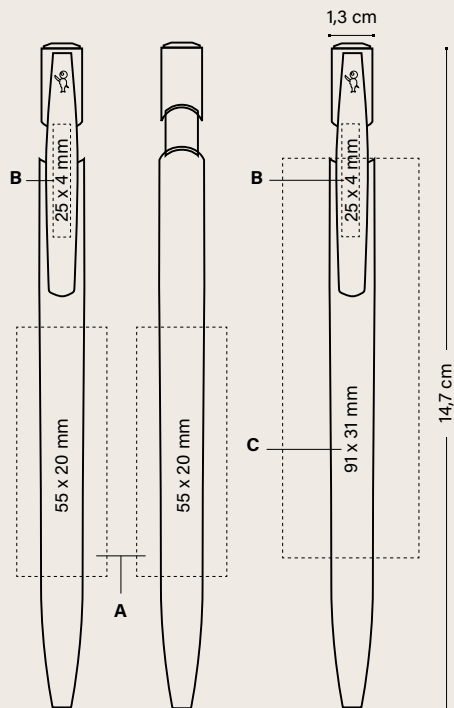

BIC® MEDIA CLIC / BIC® MEDIA CLIC GRIP

Personalización

BIC® MEDIA CLIC

1025 Bolígrafo
1028 Portaminas (consulta la página 168)
eColutions® 1E25 Bolígrafo

A SP: máx. 4 col.

B SP: máx. 2 col.

C DG: a todo color

Cantidad mínima 500 unidades.