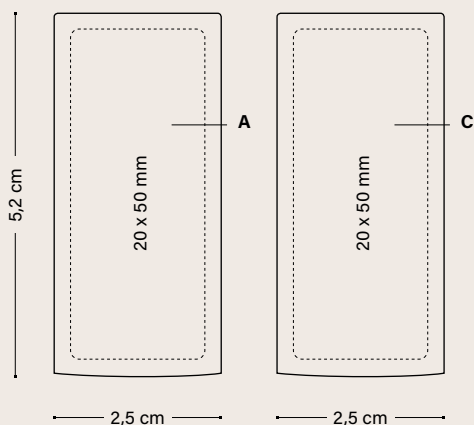

Personalización

FUNDA BIC® 3D

2395

A/C 3D: máx. 6 col.

Cantidad mínima 1.200 unidades

			Precio (€)
FUNDA BIC® 3D	1200-2999	3000-5099	5100
2395			
3D	4,79	4,53	4,31

Cargo por impresión adicional por color y posición

Relieve 3D en cara C (1 color)	0,17	0,15	0,15

Colores adicionales en relieve	0,10	0,09	0,09

El precio incluye relieve 3D en 1 color y una posición.

ENVASE

ENVASE ESTÁNDAR:
EN BARQUETA DE 50 U.

EMBALAJE EXTERIOR

300 ± 7,5 KG

FSC Y CARTÓN
RECICLABLE

CUMPLIMIENTO
DE LA NORMATIVA

TÉCNICAS DE
IMPRESIÓN

EMBOSSING