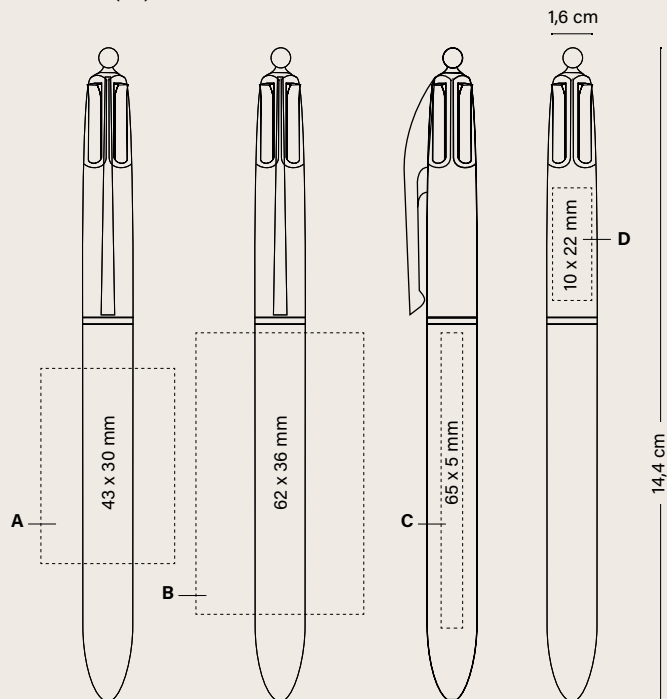

Personalización

BIC® 4 COLOURS® FINE

1109/1111

A SP: máx. 4 col.

B DG: Digital print

C BP: a todo color

D SP: máx. 1 col.

Cantidad mínima 250 unidades (SP, DG)

Cantidad mínima 100 unidades (BP)

Precio (€)

BIC® 4 COLOURS® FINE	100-249	250-499	500-999	1000-2499	2500-4999	5000
1109						
SP	-	3,51	3,18	2,94	2,75	2,59
DG	-	4,80	4,35	4,04	3,75	3,54
BP	4,65	3,79	3,43	3,19	2,99	2,81
1111 (cordón)						
SP	-	3,98	3,61	3,34	3,14	2,94
DG	-	5,26	4,78	4,42	4,12	3,90
BP	5,21	4,26	3,86	3,58	3,37	3,17
Cargo por impresión adicional por color y posición						
SP	-	0,17	0,14	0,14	0,14	0,13
BP	0,26	0,24	0,22	0,21	0,20	0,19
BP Texture	0,20	0,18	0,16	0,15	0,15	0,14
Los precios incluyen una impresión en una posición acorde con la técnica especificada.						
Impresión en la parte superior a 1 color	-	0,17	0,14	0,14	0,14	0,13