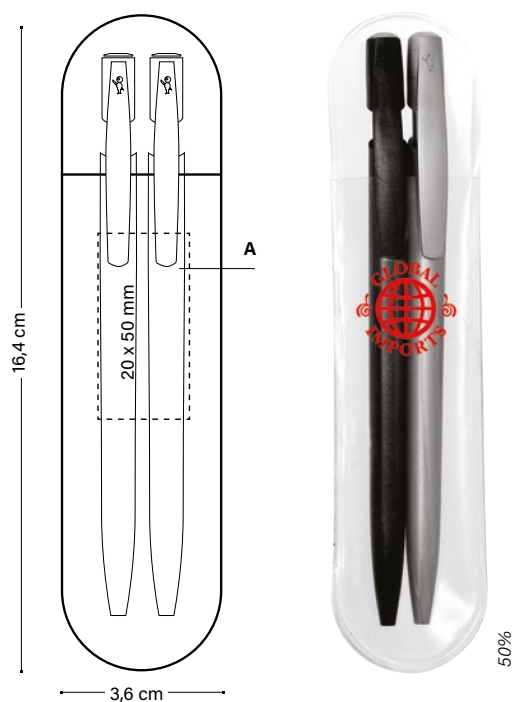

BIC® FROSTED POUCH (PARA 1 Ó 2 UNIDADES)

971640

Envase transparente para dos instrumentos de escritura

A SP: máx. 1 col.

Precio (€)
BIC® FROSTED POUCH 0,90

Cargo por impresión adicional por color y posición

SP 0,48

Disponible para 1 o 2 instrumentos de escritura BIC® finos excepto lápices de grafito.

SP SERIGRAFÍA

**BIC® SEE-THROUGH GIFT BOX
(PARA 1 Ó 2 UNIDADES)**

974599

Caja, con ventana especial, para todos los instrumentos de escritura, excepto los lápices de grafito.

Precio (€)
2,03