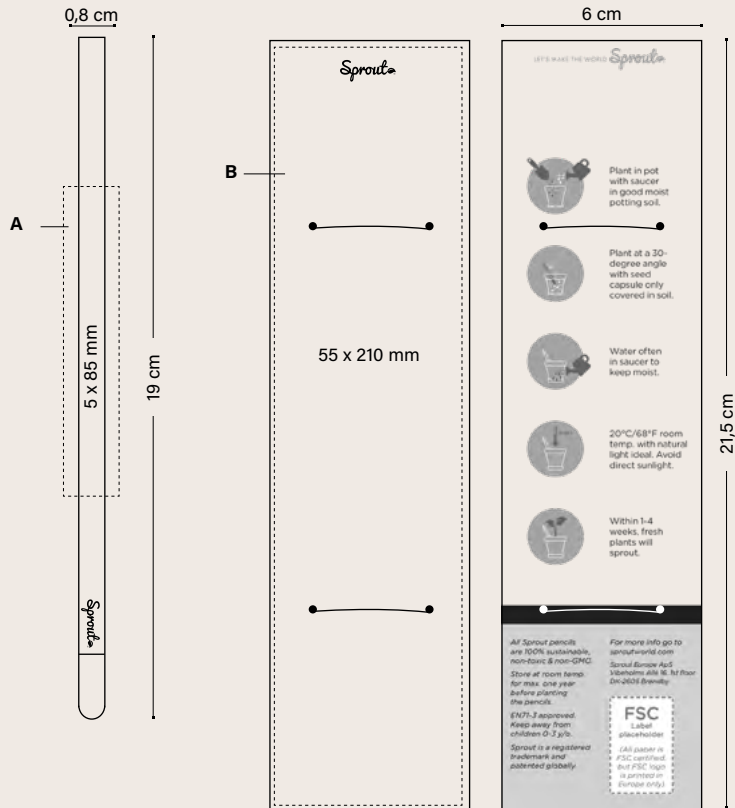

Personalización

SPROUT™ LÁPIZ DE GRAFITO
53062

A LE
B DG

Cantidad mínima 100 unidades

Se ofrece afilado de lápices por un suplemento.

Instrucciones para plantar incluidas en la parte de atrás. Para personalizar el cartón, se pueden cambiar la fuente y los colores!

SPROUT™ LÁPIZ DE GRAFITO 53062	Precio (€)				
	100	250	500	1000	2500
Lápiz con grabado láser	1,86	1,73	1,57	1,47	1,39
Cartón individual estándar	0,36	0,34	0,33	0,30	0,29
Cartón individual personalizado	3,02	1,41	1,32	1,25	0,67

EMBALAJE EXTERIOR

500 ± 2,5 KG (SOLO LÁPIZ)
± 5 KG (CON EMBALAJE DE CARTÓN)

EMBALAJE

MODOS DE ESCRITURA

TÉCNICAS DE IMPRESIÓN

MIRA EL VÍDEO

Consulta la página 250 para una explicación detallada de los iconos