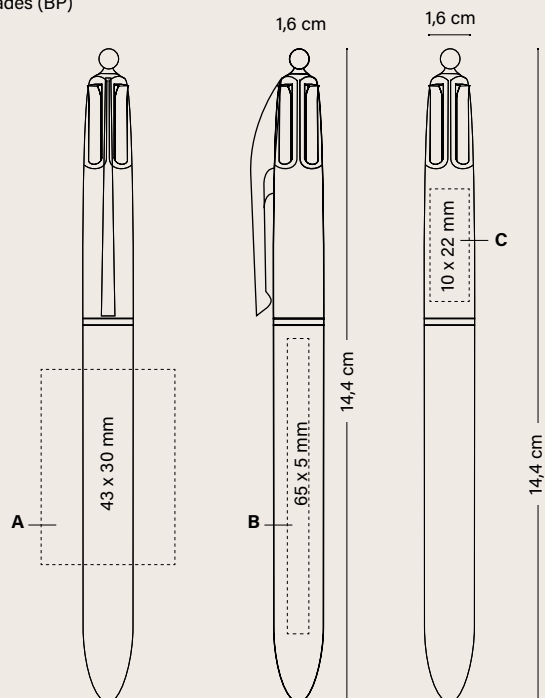

Personalización

BIC® 4 COLOURS® FLUO

1114/1116

A SP: máx. 4 col.

B BP: a todo color

C SP: máx. 1 col.

Cantidad mínima 250 unidades (SP, DG)

Cantidad mínima 100 unidades (BP)

Precio (€)

BIC® 4 COLOURS® FLUO	100-249	250-499	500-999	1000-2499	2500-4999	5000
1114						
SP	-	3,80	3,43	3,18	2,98	2,81
BP	4,65	4,08	3,69	3,42	3,20	3,03
1116 (cordón)						
SP	-	4,31	3,89	3,59	3,38	3,19
BP	5,56	4,58	4,14	3,83	3,61	3,41
Cargo por impresión adicional por color y posición						
SP	-	0,17	0,14	0,14	0,14	0,13
BP	0,26	0,24	0,22	0,21	0,20	0,19
BP Texture	0,20	0,18	0,16	0,15	0,15	0,14
Los precios incluyen una impresión en una posición acorde con la técnica especificada.						
Impresión en la parte superior a 1 color	-	0,17	0,14	0,14	0,14	0,13