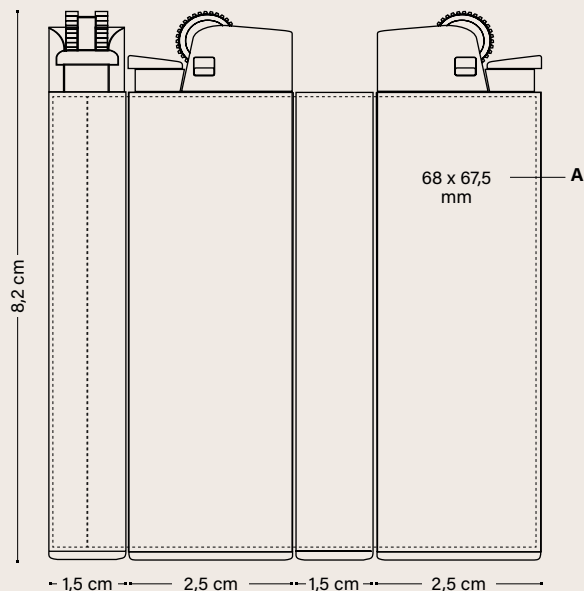

Personalización

ENCENDEDOR BIC® J26 DIGITAL

2320

A DG: a todo color

Cantidad mínima 600 unidades

TÉCNICAS DE IMPRESIÓN

	Precio (€)				
ENCENDEDOR BIC® J26 DIGITAL	300-599	600-1199	1200-2999	3000-5099	5100
2320					
DG	-	2,50	2,37	2,25	2,08

Carga adicional acabados digitales						Cantidad mínima		
BR	MT	Brilliant o Matt	Gratis			600 u.		
	H	Holographic	-	0,27	0,27	0,24	0,19	600 u.
	P	Puffy	-	-	-	0,24	0,19	3.000 u.
	M	Metallic	①					50.000 u.
	UV	UV	-	-	-	0,24	0,19	3.000 u.
	PG	Puffy Glitter	-	-	-	0,24	0,19	3.000 u.

Los precios incluyen impresión digital en el cuerpo.

① Precio bajo consulta.

EMBALAJE

EMBALAJE ESTÁNDAR:
EN BARQUETA DE 50 U.

¡100% reciclada!

EMBALAJE EXTERIOR

600 ± 15,1 KG

FSC Y CARTÓN
RECICLABLE

Consulta la página 250 para una explicación detallada de los iconos