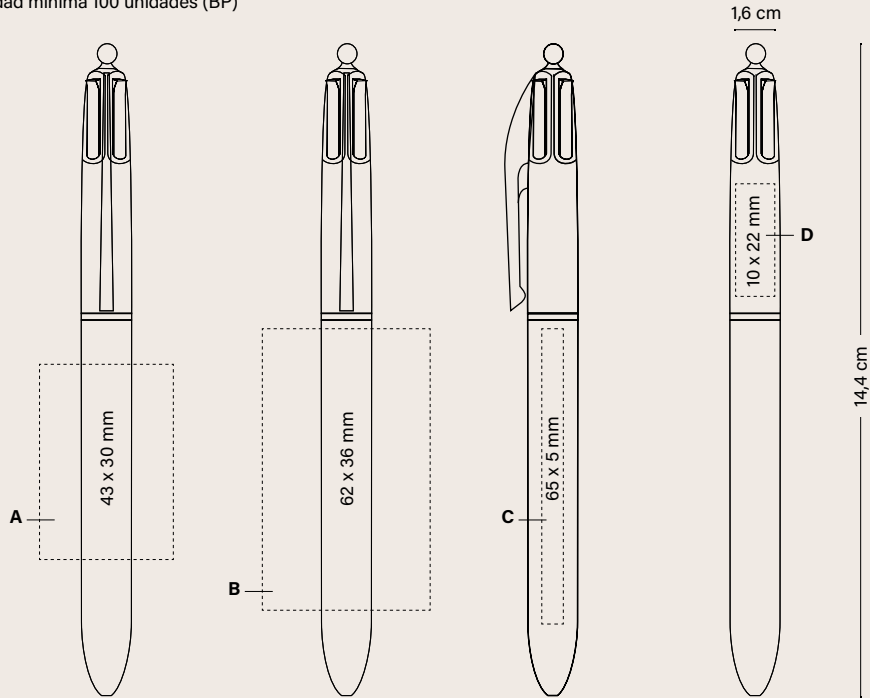

Personalización

BIC® 4 COLOURS® SUN

1097/1098

A SP: máx. 4 col.

B DG: Digital print (área para imágenes)

C BP: a todo color

D SP: máx. 1 col.

Cantidad mínima 250 unidades (SP, DG)

Cantidad mínima 100 unidades (BP)

Precio (€)

BIC® 4 COLOURS® SUN	100-249	250-499	500-999	1000-2499	2500-4999	5000
1097						
SP	-	3,51	3,18	2,94	2,75	2,59
DG	-	4,80	4,35	4,04	3,75	3,54
BP	4,65	3,79	3,43	3,19	2,99	2,81
1098 (cordón)						
SP	-	3,98	3,61	3,34	3,14	2,94
DG	-	5,26	4,78	4,42	4,12	3,90
BP	5,21	4,26	3,86	3,58	3,37	3,17
Cargo por impresión adicional por color y posición						
SP	-	0,17	0,14	0,14	0,14	0,13
BP	0,26	0,24	0,22	0,21	0,20	0,19
BP Texture	0,20	0,18	0,16	0,15	0,15	0,14
Los precios incluyen una impresión en una posición acorde con la técnica especificada.						
Impresión en la parte superior a 1 color	-	0,17	0,14	0,14	0,14	0,13

ENVASE ESPECIAL OPCIONAL

ECO SLEEVE

PLASTIC POUCH

WINDOW BOX

COLLECTION BOX

250 ± 3,2KG

Collection Box
(1, 2 y 3 unidades)

+ INFO PÁGS. 240 A 245

EMBALAJE EXTERIOR

COLORES PERSONALIZADOS

FABRICADO E IMPRESO EN FABRICAS BIC

FABRICADO EN FRANCIA

CUMPLIMIENTO DE LA NORMATIVA

ISO certified

IMPRIM'VERT®

EL PROGRAMA UBICITY™ PERMITE RECICLAR LOS INSTRUMENTOS DE ESCRITURA BIC

100 % DE LA ELECTRICIDAD PROCEDENTE DE FUENTES RENOVABLES

MODOS DE ESCRITURA

BOLÍGRAFO M 01 MM

TÉCNICAS DE IMPRESIÓN

SERIGRAFIA

DIGITAL

BRITEPIX™
BRITEPIX™ TEXTURE
BRITEPIX™ PERSONALISATION