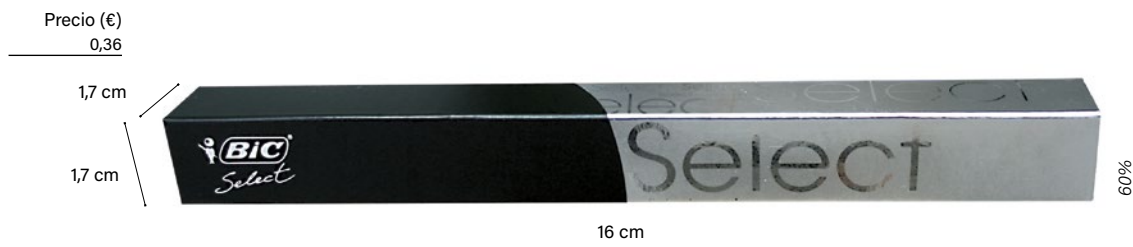

**BIC® CARTON BLACK&SILVER
COLOUR GIFT BOX**

974218

Caja para todos los instrumentos de escritura, excepto los lápices de grafito.