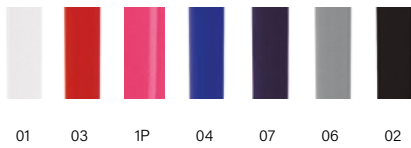

Cuerpo

Opaco

Sección

35

Color exacto: ≥ 10.000 unidades