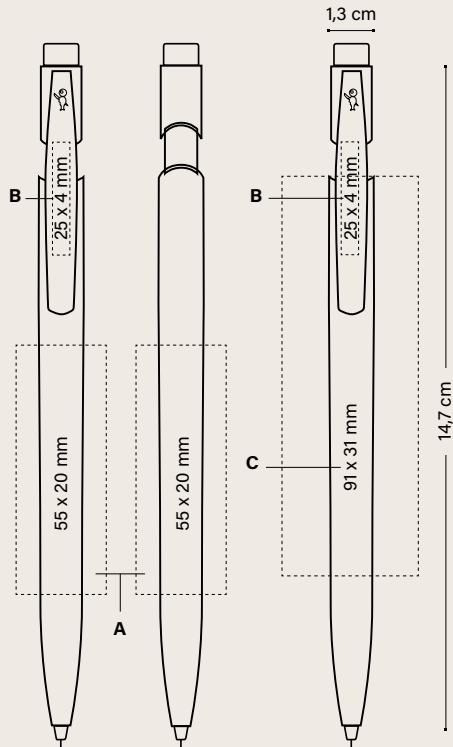

BIC® MEDIA CLIC / BIC® MEDIA CLIC GRIP PORTAMINAS

Personalización

BIC® MEDIA CLIC

1028 Portaminas

A SP: máx. 4 col.

B SP: máx. 2 col.

C DG: a todo color

Cantidad mínima 500 unidades.

Precio (€)

BIC® MEDIA CLIC	500-999	1000-2499	2500-4999	5000
1028 (Portaminas)				
SP	0,87	0,78	0,73	0,67
DG	1,08	0,97	0,87	0,77

Cargo por impresión adicional por color y posición

SP	0,14	0,14	0,14	0,13

Los precios incluyen una impresión en una posición acorde con la técnica especificada.