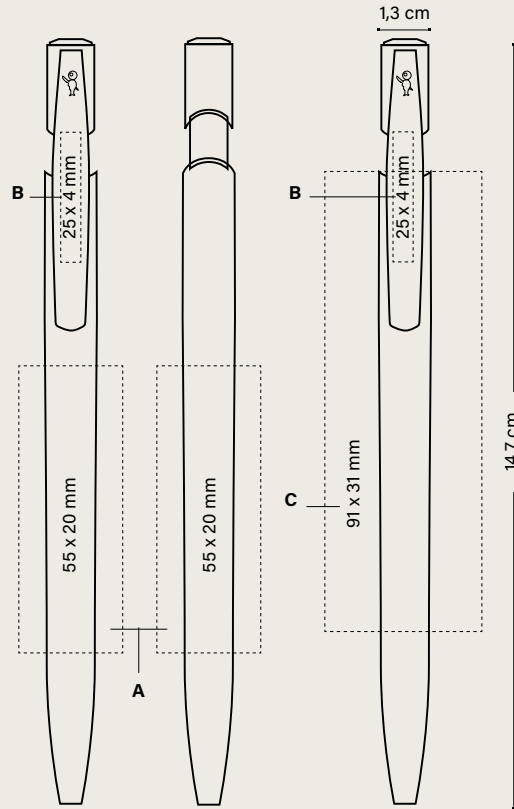

Personalización:

**BIC® MEDIA CLIC BGUARD™
ANTIBACTERIAL**

1026: logo antibacterial
1027: logo SARS-CoV-2

A **SP**: máx. 2 col.
B **SP**: máx. 1 col.
C **DG**: a todo color

Cantidad mínima 500 unidades.

	Precio (€)			
BIC® MEDIA CLIC BGUARD™ ANTIBACTERIAL	500-999	1000-2499	2500-4999	5000
1026/1027				
SP	0,74	0,66	0,60	0,55
DG	1,03	0,94	0,82	0,73

Cargo por impresión adicional por color y posición

SP	0,14	0,14	0,14	0,13

Los precios incluyen una impresión en una posición acorde con la técnica especificada.

ENVASE ESPECIAL OPCIONAL

+ INFO PÁGS. 240 A 245

EMBALAJE EXTERIOR

500 ± 4,1 KG

**MIX &
MATCH**

COLORES
PERSONALIZADOS

FABRICADO E
IMPRESO EN
FÁBRICAS BIC

FABRICADO
EN ESPAÑA

CUMPLIMIENTO
DE LA NORMATIVA

ISO
certified

IMPRIM'VERT®

EL PROGRAMA UBICITY™
PERMITE RECYCLAR LOS
INSTRUMENTOS DE ESCRITURA BIC

100 % DE LA ELECTRICIDAD
PROCEDENTE DE FUENTES
RENOVABLES

**MODOS DE
ESCRITURA**

BOLÍGRAFO **M**
Ø 1 MM

**TÉCNICAS DE
IMPRESIÓN**

SP
SERIGRAFIA

DG
DIGITAL