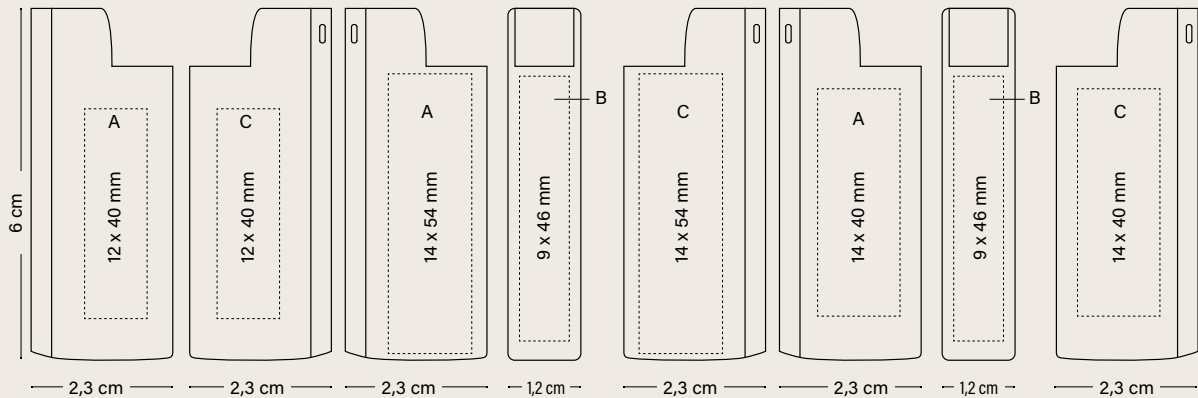

FUNDA BIC® ALUMINIUM FLAT 2156	Precio (€)			
	100-299	300-599	600-1199	1200-2999
PD	1,93	1,85	1,76	1,67
BP	2,14	2,06	1,95	1,86
LE	3,10	2,93	2,71	2,63

Cargo por impresión adicional por color y posición

PD	0,29	0,25	0,18	0,18
BP	0,25	0,22	0,20	0,19
LE	1,21	1,09	0,96	0,96

Los precios incluyen una impresión en una posición acorde con la técnica especificada.

ENVASE

ENVASE ESTÁNDAR:
EN BARQUETA DE 50 U.

EMBALAJE EXTERIOR

300 ± 6,9 KG

FSC Y CARTÓN
RECICLABLE

TÉCNICAS DE IMPRESIÓN

TAMPOGRAFÍA

LÁSER

BRITEPIX™
BRITEPIX™ PERSONALISATION