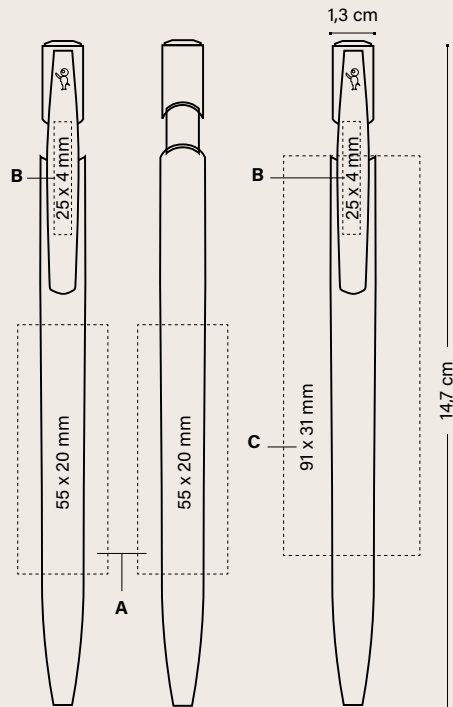

Personalización

BIC® MEDIA CLIC BIOBASED ECOLUTIONS®

1972

A SP: máx. 2 col.

B SP: máx. 2 col.

C DG: a todo color

Cantidad mínima 500 unidades.

Precio (€)

BIC® MEDIA CLIC BIOBASED	500-999	1000-2499	2500-4999	5000
ecolutions® 1972				
SP	0,80	0,74	0,67	0,62
DG	1,13	1,03	0,90	0,84

Cargo por impresión adicional por color y posición

SP	0,14	0,14	0,14	0,13

Los precios incluyen una impresión en una posición acorde con la técnica especificada.

ENVASE ESPECIAL OPCIONAL

+ INFO PÁGS. 240 A 245

PLASTIC POUCH

WINDOW BOX

EMBALAJE EXTERIOR

500 ± 4,3KG