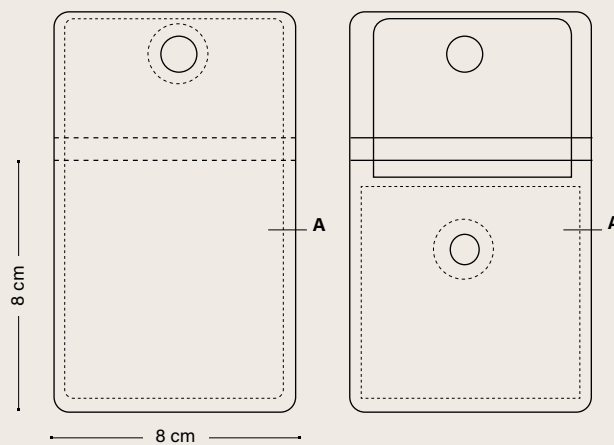

Personalización

CENICERO DE BOLSILLO BIC®

3851 Kraft

A SP: máx. 2 col.

Cantidad mínima 10.000 unidades

	10000-24999	25000-49999	Precio (€)
CENICERO DE BOLSILLO BIC®			50000
3851			
SP	1,09	0,90	0,84

Cargo por impresión adicional por color y posición

SP	0,03	0,03	0,03

Los precios incluyen un color en serigrafía en una posición, y el texto legal.

ENVASE

EMBALAJE EXTERIOR

500 ± 5,5 KG

ESPECIFICACIONES

CUMPLIMIENTO DE LA NORMATIVA

TÉCNICAS DE IMPRESIÓN

SERIGRAFÍA