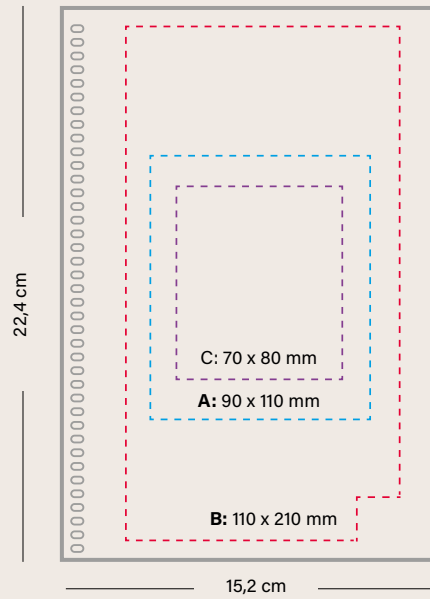

Personalización

ROCKETBOOK® FUSION EXECUTIVE A5

3726

A SP: máx. 1 col.

B BP: a todo color

C HS: máx. 1 col.

42 páginas

Cantidad mínima 25 unidades

Precio (€)

ROCKETBOOK® FUSION EXECUTIVE A5

3726

	25-49	50-99	100-249	250-499	500-999	1000
SP	41,19	37,44	35,72	33,64	32,00	31,00
HS	41,85	38,05	36,12	33,97	32,21	31,20
BP	47,90	43,52	39,18	36,06	33,95	32,52

Los precios incluyen una impresión en una posición acorde con la técnica especificada.

ENVASE ESPECIAL SIEMPRE INCLUIDO

EMBALAJE EXTERIOR

IMPRESO EN FABRICAS BIC

CUMPLIMIENTO DE LA NORMATIVA

IMPRIM'VERT®

APP DE ROCKETBOOK® DISPONIBLE EN

TÉCNICAS DE IMPRESIÓN

SERIGRAFÍA

BRITEPIX™

HOT STAMPING

DESCARGA LA APP

COMO FUNCIONA

Consulta la página 250 para una explicación detallada de los iconos