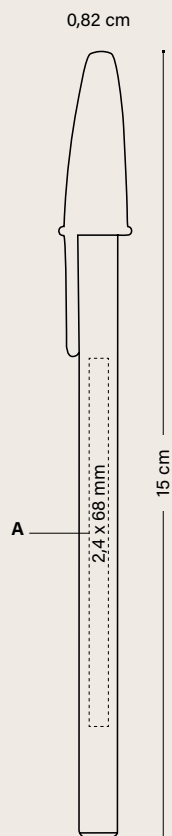

Personalización

BIC® CRISTAL® RE'NEW™

1090

A LE: máx. 1 col.

Cantidad mínima 25 unidades

Precio (€)

BIC® CRISTAL® RE'NEW™	25-49	50-99	100-249	250-499	500-1000
1090					
LE	7,69	7,16	6,63	6,37	6,10

EMBALAJE EXTERIOR

44 ± 1KG

FABRICADO E IMPRESO EN FABRICAS BIC

CUMPLIMIENTO DE LA NORMATIVA

ISO certified

IMPRIM'VERT®

EL PROGRAMA UBICITY™ PERMITE RECICLAR LOS INSTRUMENTOS DE ESCRITURA BIC

MODOS DE ESCRITURA

BOLÍGRAFO M Ø 1 MM

TÉCNICAS DE IMPRESIÓN

LÁSER

RECARGABLE