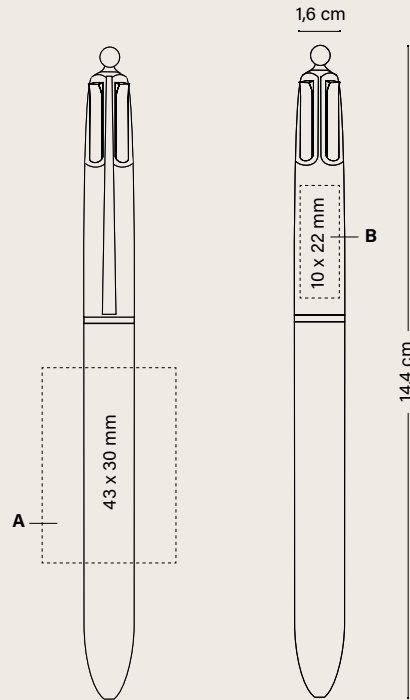

Personalización

BIC® 4 COLOURS® GRADIENT

1074/1075

A SP: máx. 2 col.

B SP: máx. 1 col.

Cantidad mínima 250 unidades

| | Precio (€) | | | | | |
|---|------------|---------|---------|-----------|-----------|------|
| BIC® 4 COLOURS® GRADIENT | 100-249 | 250-499 | 500-999 | 1000-2499 | 2500-4999 | 5000 |
| 1074 | | | | | | |
| SP | - | 4,91 | 4,46 | 4,11 | 3,85 | 3,62 |
| 1075 | | | | | | |
| SP | - | 5,41 | 4,91 | 4,51 | 4,24 | 3,99 |
| Cargo por impresión adicional por color y posición | | | | | | |
| SP | - | 0,17 | 0,14 | 0,14 | 0,14 | 0,13 |
| Impresión en la parte superior a 1 color | - | 0,17 | 0,14 | 0,14 | 0,14 | 0,13 |