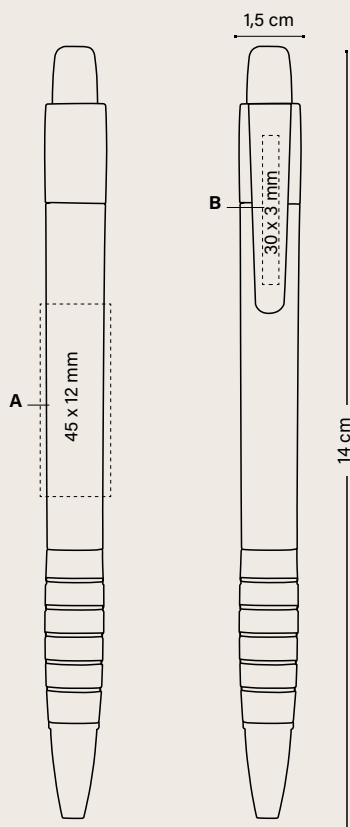

Personalización

STRIPED GRIP PEN

11243

A SP: máx. 2 col.

B PD: máx. 1 col.

Cantidad mínima 500 unidades

Precio (€)

STRIPED GRIP PEN	500-999	1000-2499	2500-4999	5000
11243				
Sin impresión	0,35	0,34	0,34	0,32
SP	0,78	0,65	0,58	0,54
PD	0,85	0,76	0,66	0,61

Cargo por impresión adicional por color y posición

SP	0,14	0,14	0,14	0,13
PD	0,37	0,27	0,20	0,19

Los precios incluyen una impresión en una posición acorde con la técnica especificada.

EMBALAJE EXTERIOR

MODOS DE ESCRITURA

TÉCNICAS DE IMPRESIÓN