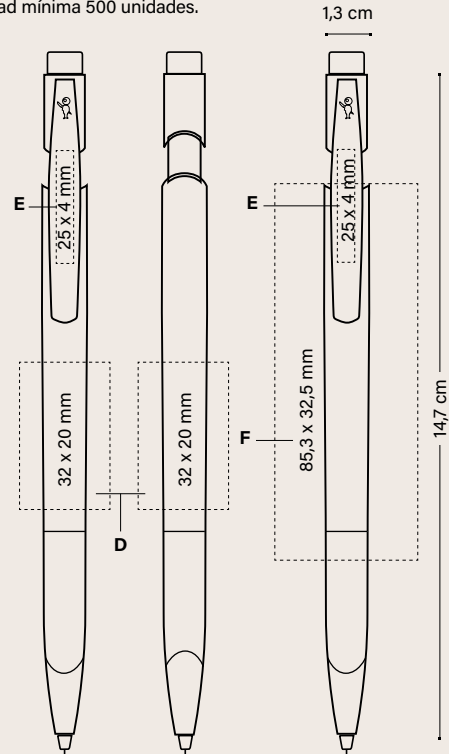

Precio (€)

BIC® MEDIA CLIC GRIP	500-999	1000-2499	2500-4999	5000
1021 / ecolutions® 1E21 (Portaminas)				
SP	1,08	0,94	0,83	0,76
DG	1,37	1,28	1,09	0,99

Cargo por impresión adicional por color y posición

SP	0,14	0,14	0,14	0,13

Los precios incluyen una impresión en una posición acorde con la técnica especificada.