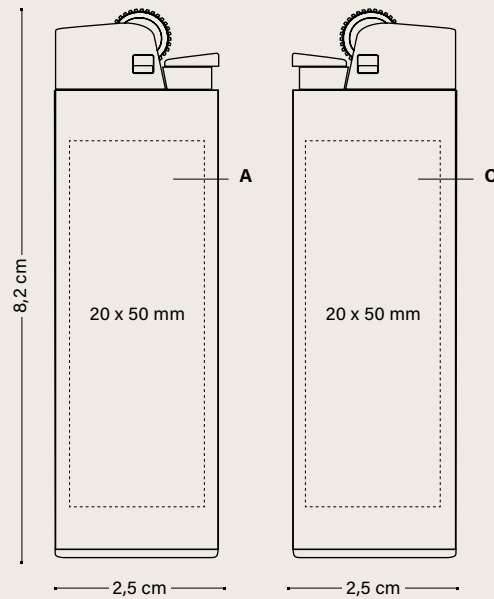

Personalización

ENCENDEDOR BIC® J26

2320

A/C SP: máx. 4 col.

Cantidad mínima 300 unidades

ENCENDEDOR BIC® J26 2320	Precio (€)				
	300-599	600-1199	1200-2999	3000-5099	5100
SP	1,94	1,70	1,62	1,54	1,47

Cargo por impresión adicional por color y posición

SP	0,15	0,14	0,14	0,14	0,11

Los precios incluyen un color en serigrafía en una posición.

EMBALAJE

EMBALAJE ESTÁNDAR:
EN BARQUETA DE 50 U.

¡100% reciclada!

EMBALAJE EXTERIOR

600 ± 15,1 KG

FSC Y CARTÓN
RECICLABLE

FABRICADO E
IMPRESO EN
FABRICAS BIC

FABRICADO
EN ESPAÑA

CUMPLIMIENTO
DE LA NORMATIVA

HASTA 3.000

100% ELECTRICIDAD DE
FUENTES RENOVABLES

**TÉCNICAS DE
IMPRESIÓN**

SERIGRAFÍA