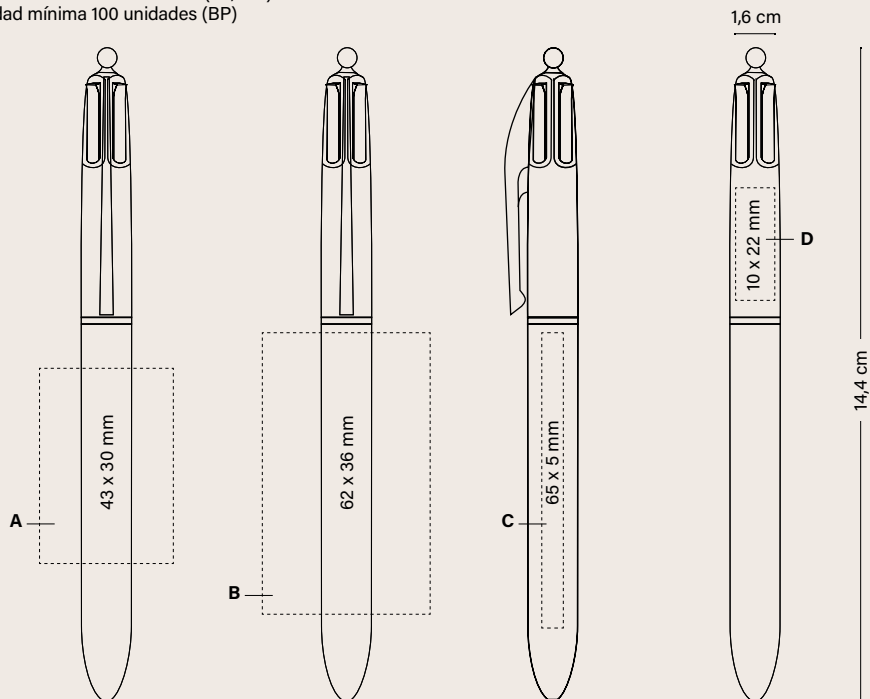

Personalización

BIC® 4 COLOURS®

1100/1101

A SP: máx. 4 col.

B DG: Digital print (área para imágenes)

C BP: a todo color

D SP: 1 col. (solo para las partes superiores blancas)

Cantidad mínima 250 unidades (SP, DG)

Cantidad mínima 100 unidades (BP)

	Precio (€)					
BIC® 4 COLOURS®	100-249	250-499	500-999	1000-2499	2500-4999	5000
1100						
SP	-	3,51	3,18	2,94	2,75	2,59
DG	-	4,80	4,35	4,04	3,75	3,54
BP	4,65	3,79	3,43	3,19	2,99	2,81
1101 (cordón)						
SP	-	3,68	3,61	3,24	3,14	2,94
DG	-	5,26	4,78	4,42	4,12	3,90
BP	5,21	4,26	3,86	3,58	3,37	3,17
Cargo por impresión adicional por color y posición						
SP	-	0,17	0,14	0,14	0,14	0,13
BP	0,26	0,24	0,22	0,21	0,20	0,19
BP Texture	0,20	0,18	0,16	0,15	0,15	0,14
Los precios incluyen una impresión en una posición acorde con la técnica especificada.						
Impresión en la parte superior a 1 color	-	0,17	0,14	0,14	0,14	0,13

ENVASE ESPECIAL OPCIONAL

ECO SLEEVE

PLASTIC POUCH

WINDOW BOX

COLLECTION BOX

250 ± 3,2KG

Collection Box (1, 2 y 3 unidades)

+ INFO PÁGS. 240 A 245

EMBALAJE EXTERIOR

COLORES PERSONALIZADOS

FABRICADO E IMPRESO EN FABRICAS BIC

FABRICADO EN FRANCIA

CUMPLIMIENTO DE LA NORMATIVA

ISO certified

IMPRIM'VERT®

100% DE LA ELECTRICIDAD PROCEDENTE DE FUENTES RENOVABLES

MODOS DE ESCRITURA

BOLÍGRAFO M Ø 1 MM

TÉCNICAS DE IMPRESIÓN

SERIGRAFIA

DIGITAL

BRITPIX™