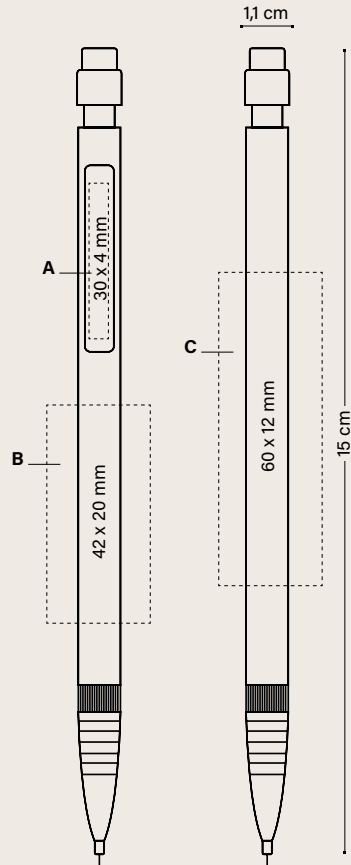

Personalización

BIC® MATIC®
1120
ecolutions® 1E40

Cantidad mínima 500 unidades

	500-999	1000-2499	2500-4999	Precio (€)
BIC® MATIC®				5000
1120/ ecolutions® 1E40				
SP	0,82	0,77	0,71	0,67
Cargo por impresión adicional por color y posición				
SP	0,14	0,14	0,14	0,13

Los precios incluyen un color en serigrafía en una posición.

ENVASE ESPECIAL OPCIONAL

PLASTIC
POUCH

+ INFO PÁGS. 240 A 245

EMBALAJE EXTERIOR

500 ± 3,1 KG

FABRICADO E
IMPRESO EN
FABRICAS BIC

FABRIQUÉ
EN FRANCE

FABRICADO EN FRANCIA

CUMPLIMIENTO
DE LA NORMATIVA

IMPRIM'VERT®

ecolutions®

ENVASES
FARMACÉUTICOS

RECICLABLE

ESCRITURA MÁS
SUAVE Y OSCURA

FÁCIL DE USAR
Y BORRAR

2 MINAS DE 9 CM

**MODOS DE
ESCRITURA**

PORTAMINAS MP
Ø 0,7 MM

**TÉCNICAS DE
IMPRESIÓN**

SERIGRAFÍA

Consulta la página 250 para una explicación detallada de los iconos