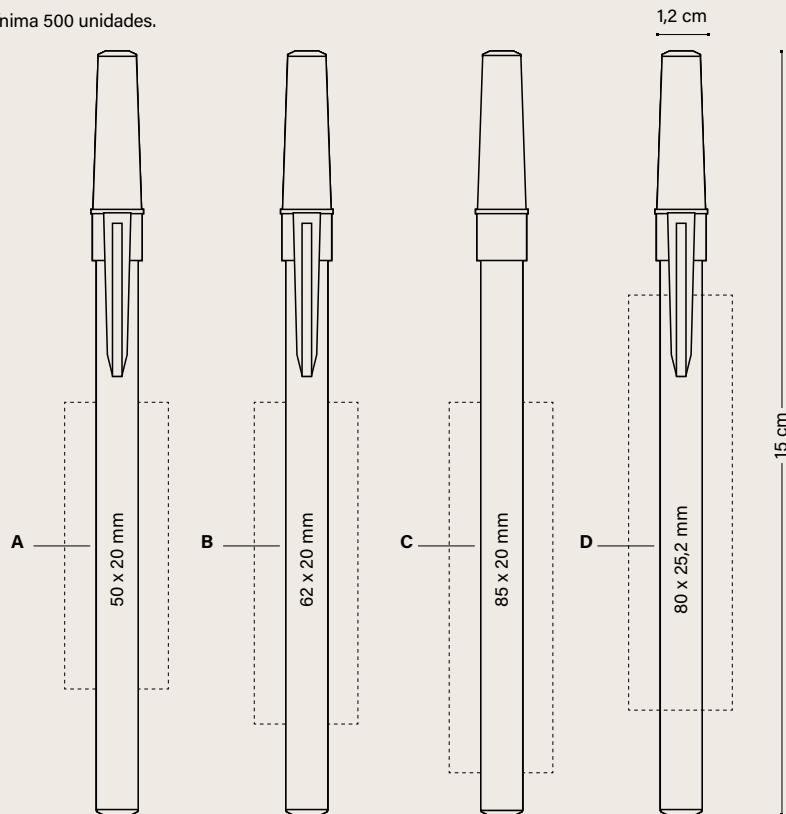

Personalización

BIC® ROUND STIC®

1010

ecolutions® 1E10

A SP: máx. 3 col.

B SP: máx. 1 col.

C SP: máx. 1 col.

D DG: a todo color

(Solo disponible en cuerpo blanco)

Cantidad mínima 500 unidades.

BIC® ROUND STIC®	500-999	1000-2499	2500-4999	Precio (€)
1010 / ecolutions® 1E10				5000
SP	0,53	0,51	0,47	0,44
DG	0,77	0,73	0,67	0,63

Cargo por impresión adicional por color y posición

SP	0,14	0,14	0,14	0,13

Los precios incluyen una impresión en una posición acorde con la técnica especificada.

ENVASE ESPECIAL OPCIONAL

PLASTIC
POUCH

+ INFO PÁGS. 240 A 245

EMBALAJE EXTERIOR

500 ± 2,5 KG

**MIX &
MATCH**

COLORES
PERSONALIZADOS

FABRICADO E
IMPRESO EN
FÁBRICAS BIC

FABRICADO
EN ESPAÑA

CUMPLIMIENTO
DE LA NORMATIVA

ISO
certified

IMPRIM'VERT®

ecolutions®

BANDEJAS
DE FRUTAS
Y VERDURAS

EL PROGRAMA UBICITY™
PERMITE RECYCLAR LOS
INSTRUMENTOS DE ESCRITURA BIC

100 % DE LA ELECTRICIDAD
PROCEDENTE DE FUENTES
RENOVABLES

**MODOS DE
ESCRITURA**

BOLÍGRAFO M
Ø 1 MM

**TÉCNICAS DE
IMPRESIÓN**

SERIGRAFÍA

DIGITAL