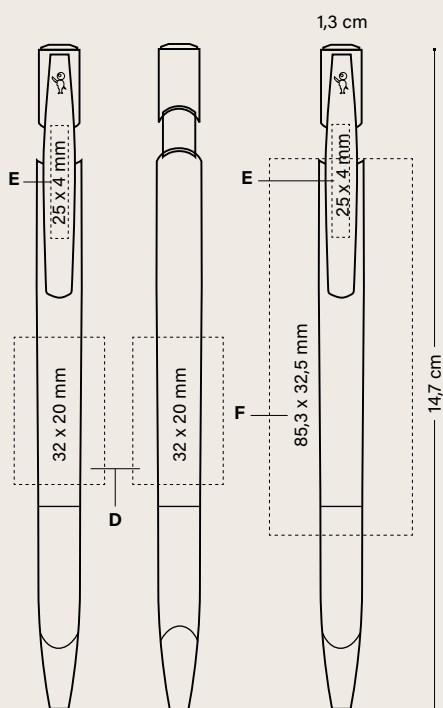

Personalización

BIC® MEDIA CLIC GRIP

1020 Bolígrafo
1021 Portaminas (consulta la página 169)
eColutions® 1E20 Bolígrafo
eColutions® 1E21 Portaminas (consulta la página 169)

D SP: máx. 4 col.

E SP: máx. 2 col.

F DG: a todo color

Cantidad mínima 500 unidades.

	Precio (€)			
BIC® MEDIA CLIC GRIP	500-999	1000-2499	2500-4999	5000
1020 / eColutions® 1E20 (Bolígrafo)				
SP	0,81	0,70	0,62	0,56
DG	1,04	0,97	0,83	0,74

Cargo por impresión adicional por color y posición

SP	0,14	0,14	0,14	0,13

Los precios incluyen una impresión en una posición acorde con la técnica especificada.