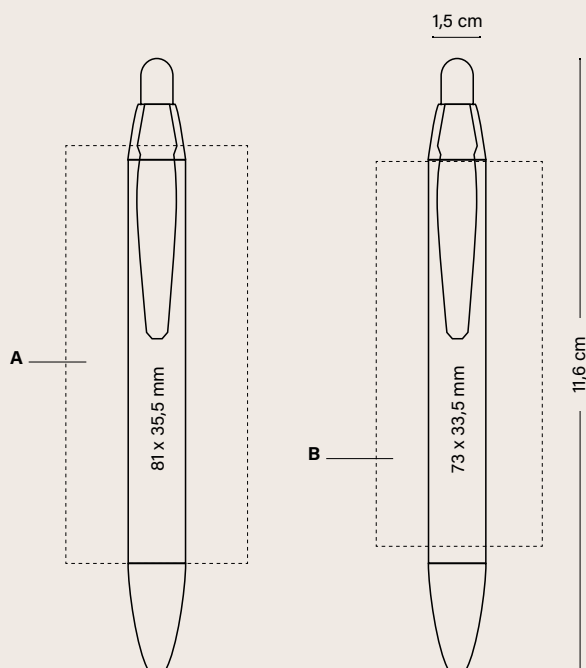

**BIC® WIDE BODY™
MINI DIGITAL**

1893

**BIC® WIDE BODY™
MINI CHROME DIGITAL**

1896

A DG: a todo color (área para imágenes)

B DG: a todo color (área para texto)

Cantidad mínima 500 unidades. (DG)

	Precio (€)			
BIC® WIDE BODY™ MINI DIGITAL	500-999	1000-2499	2500-4999	5000
1893				
DG	1,25	1,16	1,09	1,03
1896				
DG	2,16	2,02	1,92	1,76

Los precios incluyen impresión digital en el cuerpo.

ENVASE ESPECIAL OPCIONAL

EMBALAJE EXTERIOR

Collection Box
(1, 2 y 3 unidades)

+ INFO PÁGS. 240 A 245

FABRICADO E IMPRESO EN FÁBRICAS BIC

FABRICADO EN ESPAÑA

CUMPLIMIENTO DE LA NORMATIVA

ISO certified

IMPRIM'VERT®
eColutions®

BANDEJAS DE FRUTAS Y VERDURAS

EL PROGRAMA UBICUTY™ PERMITE RECYCLAR LOS INSTRUMENTOS DE ESCRITURA BIC

100% DE LA ELECTRICIDAD PROCEDENTE DE FUENTES RENOVABLES

MODOS DE ESCRITURA

BOLÍGRAFO M
Ø 1 MM

TÉCNICAS DE IMPRESIÓN

SERIGRAFÍA

DIGITAL

Consulta la página 250 para una explicación detallada de los iconos