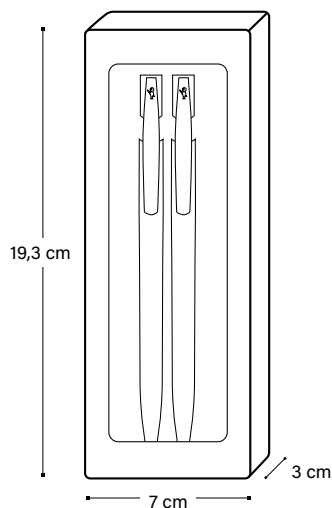

**BIC® CARTON BLACK&SILVER
COLOUR GIFT BOX**

974218

Caja para todos los instrumentos de escritura, excepto los lápices de grafito.

BIC® FROSTED POUCH (PARA 1 Ó 2 UNIDADES)

971640

Envase transparente para dos instrumentos de escritura

A SP: máx. 1 col.

Precio (€)
BIC® FROSTED POUCH 0,90

Cargo por impresión adicional por color y posición

SP 0,48

Disponible para 1 o 2 instrumentos de escritura BIC® finos excepto lápices de grafito.

SP SERIGRAFÍA

**BIC® SEE-THROUGH GIFT BOX
(PARA 1 Ó 2 UNIDADES)**

974599

Caja, con ventana especial, para todos los instrumentos de escritura, excepto los lápices de grafito.

Precio (€)
2,03