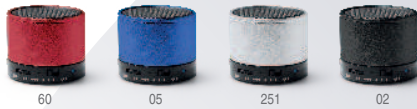

1062 Corus

Altavoz inalámbrico realizado en aluminio reciclado con acabado mate. Bluetooth 3.0. Función radio FM y manos libres. 3W potencia. Batería recargable. Cable incluido Tipo C. Presentación en caja diseño eco. **Técnicas de marcaje:** E(1), L1

5 x Ø5,90 cm 1/25 50

-500	+500	+2000	+5000
7,46 €	7,30 €	7,10 €	6,80 €

CO RUS