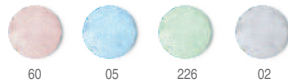

NEW

1292 Livian

Batería externa realizada a partir de tapones de botella reciclados. Capacidad 5000 mAh. Entrada Tipo C. Salida USB y Tipo C. Presentación en caja diseño eco. **Técnicas de marcaje:** F(2)

13 x 1,1 x 6,9 cm 1/25 50

-500	+500	+2000	+5000
12,30 €	11,90 €	11,40 €	11,10 €

1291 Yaron

Cargador inalámbrico realizado a partir de tapones de botella reciclados. Salida de potencia 15W. Presentación en caja diseño eco. **Técnicas de marcaje:** F(2)

1,3 x Ø9,00 cm 1/25 50

-500	+500	+2000	+5000
6,90 €	6,70 €	6,46 €	6,30 €

NEW

NEW

1290 Zoya

Altavoz inalámbrico realizado a partir de tapones de botella reciclados. 3W de potencia. Incluye cable Tipo C. Práctica asa de transporte en poliéster reciclado RPET. Presentación en caja de diseño eco. **Técnicas de marcaje:** F(2)

7 x 7 x 3,7 cm 1/25 50

-500	+500	+2000	+5000
9,78 €	9,66 €	9,46 €	9,30 €