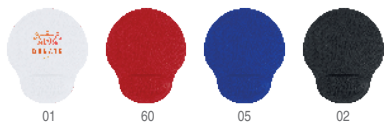

3012 Silvano

Alfombrilla para ratón realizada en poliéster suave con reposamuñecas acolchado. Base antideslizante de goma. **Técnicas de marcaje:** E(1), N(8), R

📏 20,5 x 24,3 x 2 cm 📦 1 📦 100

-500	+500	+2000	+5000
2,26 €	2,20 €	2,14 €	2,06 €