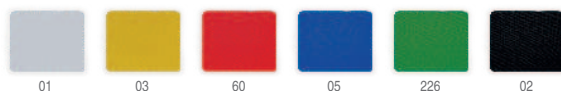

📏 11,2 x 2,4 x 5,7 cm 📦 1/100 📦 200

-500	+500	+2000	+5000
4,20 €	4,10 €	3,96 €	3,80 €

SIRA & REMY

SUBLIMATION

3011 Sira

Alfombrilla para ratón de diseño plano. Superficie de poliéster suave y base antideslizante de goma. **Técnicas de marcaje:** E(1), N(8), R