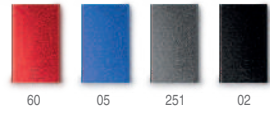

1288 Bony

Batería externa de aluminio reciclado con capacidad 2600 mAh. Indicador de carga LED. Entrada y salida Tipo C. Presentación en caja diseño. **Técnicas de marcaje:** D(2), L2, W

9,4 x 2,1 x 2,2 cm 1/25 100

-500	+500	+2000	+5000
4,70 €	4,50 €	4,36 €	4,10 €

NEW

1281 Karna

Batería externa de aluminio reciclado. Capacidad 4000 mAh. Indicador LED. Salida de corriente DC5V/2.1A. Incluye cable Tipo C. Presentación en caja diseño eco. **Técnicas de marcaje:** E(2), L2, W

6,5 x 11 x 9 cm 1/25 50

-500	+500	+2000	+5000
13,98 €	13,40 €	12,60 €	11,90 €