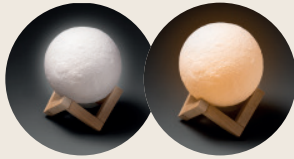

DIFERENTES
MODOS DE LUZ

MOON

3197 Moon

Altavoz de diseño lunar con base realizada en madera. Función lámpara. Potencia 3W. Luz led con diferentes posiciones. Cable incluido. Presentación en caja diseño eco. **Técnicas de marcaje:** F(1), L2

📏 12 x 15 x 12 cm 📱 1 📦 20

-500	+500	+2000	+5000
21,00 €	20,70 €	19,70 €	18,80 €