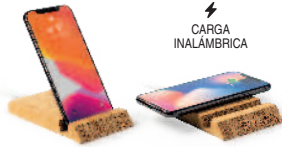

CARGA
INALÁMBRICA

3027 Gamma

Cargador inalámbrico con soporte para móviles y tablets realizado en bambú. 5W. Cable de 1m incluido. Presentación en caja diseño eco. **Técnicas de marcaje:** E(2), L2, W

📏 12,5 x 8 x 1,6 cm 📦 1/50 📦 100

-500	+500	+2000	+5000
10,10 €	9,60 €	8,90 €	8,40 €