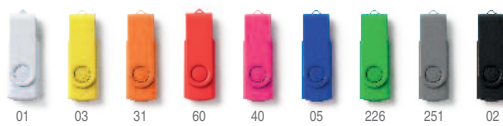

16GB

4192 Riot

Memoria USB con cuerpo de ABS y clip giratorio metálico a juego. Presentación en caja con ventana. **Técnicas de marcaje:** D(2), L1

5,7 x 1,9 x 0,9 cm 1/50 500

Consultar precios

KEEP YOUR FILES SAFE