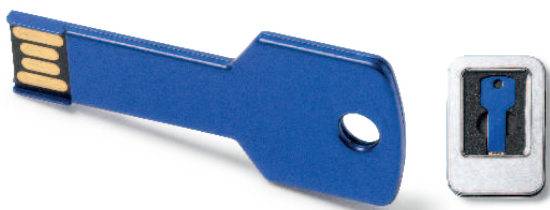

Consultar precios

KEEP YOUR FILES SAFE

16GB

4187 Cylon

Memoria USB de aluminio con diseño extraplano en forma de llave. Presentación en estuche metálico con ventana. **Técnicas de marcaje:** D(2), L1

5,7 x 2,4 x 0,3 cm 1 200