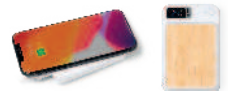

1286 Gunder

Batería externa realizada con cuerpo de bambú y ABS reciclado. Capacidad 5000 mAh con función magnética de 15W. Pantalla led que indica porcentaje de batería. Incluye anillo accesorio adhesivo. Presentación en caja diseño eco. **Técnicas de marcaje:** F(2), W

📏 6,4 x 9,8 x 1,5 cm   📦 1/25   📦 50

-500	+500	+2000	+5000
24,30 €	23,90 €	23,30 €	22,90 €