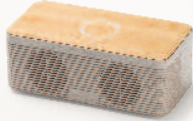

3308 Zatox

Altavoz bluetooth con base de carga inalámbrica. Cuerpo de fibra de trigo y superficie de bambú. 5W de potencia y salida inalámbrica de 10W. Batería recargable. Presentación en caja diseño eco.

Técnicas de marcaje: F(1), L2

16 x 6 x 7,8 cm 1/15 30

-500	+500	+2000	+5000
28,30 €	27,30 €	26,30 €	25,60 €