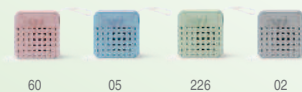

NEW

1292 Livian

Batería externa realizada a partir de tapones de botella reciclados. Capacidad 5000 mAh. Entrada Tipo C. Salida USB y Tipo C. Presentación en caja diseño eco. **Técnicas de marcaje:** F(2)

13 x 1,1 x 6,9 cm 1/25 50

-500	+500	+2000	+5000
12,30 €	11,90 €	11,40 €	11,10 €

1291 Yaron

Cargador inalámbrico realizado a partir de tapones de botella reciclados. Salida de potencia 15W. Presentación en caja diseño eco. **Técnicas de marcaje:** F(2)

1,3 x Ø9,00 cm 1/25 50

-500	+500	+2000	+5000
6,90 €	6,70 €	6,46 €	6,30 €

NEW

NEW

1290 Zoya

Altavoz inalámbrico realizado a partir de tapones de botella reciclados. 3W de potencia. Incluye cable Tipo C. Práctica asa de transporte en poliéster reciclado RPET. Presentación en caja de diseño eco. **Técnicas de marcaje:** F(2)

7 x 7 x 3,7 cm 1/25 50

-500	+500	+2000	+5000
9,78 €	9,66 €	9,46 €	9,30 €