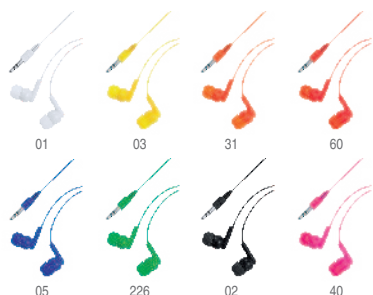

3301 Punk

Auriculares presentados en práctica funda transparente de PVC con autocierre. Conexión Jack 3,5 mm. Cable con botón de seguridad incluido. **Técnicas de marcaje:** E(1)

8 x 7,8 x 1,2 cm 1/50 500

-500	+500	+2000	+5000
0,470 €	0,460 €	0,450 €	0,430 €