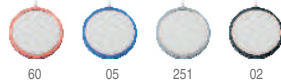

1060 Wudy

Cargador inalámbrico magnético 15W con cuerpo de aluminio reciclado. Compatibles con modelos con tecnología de carga inalámbrica. Conexión Tipo C. Cable incluido. Presentación en caja diseño eco. **Técnicas de marcaje:** E(1), W, L1

0,6 x Ø5,60 cm 1/100 200

-500	+500	+2000	+5000
9,50 €	9,16 €	8,90 €	8,70 €