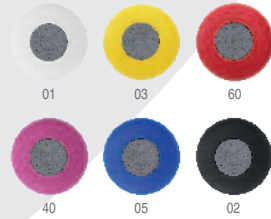

3202 Calvin

Altavoz inalámbrico con cuerpo de ABS resistente a las salpicaduras de agua. Fijación mediante ventosa. Función manos libres. 3W de potencia. Batería recargable mediante cable Micro USB. Cable incluido. Presentación en caja diseño. **Técnicas de marcaje:** F(1)

5,5 x Ø8,50 cm 1 50

-500	+500	+2000	+5000
3,98 €	3,84 €	3,74 €	3,56 €