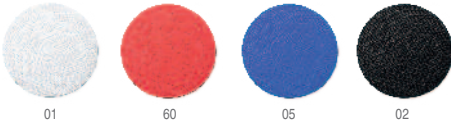

6,1 x 5,6 x 4,5 cm 1/50 100

-500	+500	+2000	+5000
6,50 €	6,30 €	6,10 €	5,88 €

01

02

SUBLIMATION

2997 Yuba

Alfombrilla para ratón de formato redondo. Superficie de suave poliéster y base antideslizante. **Técnicas de marcaje:** E(1), N(8), R