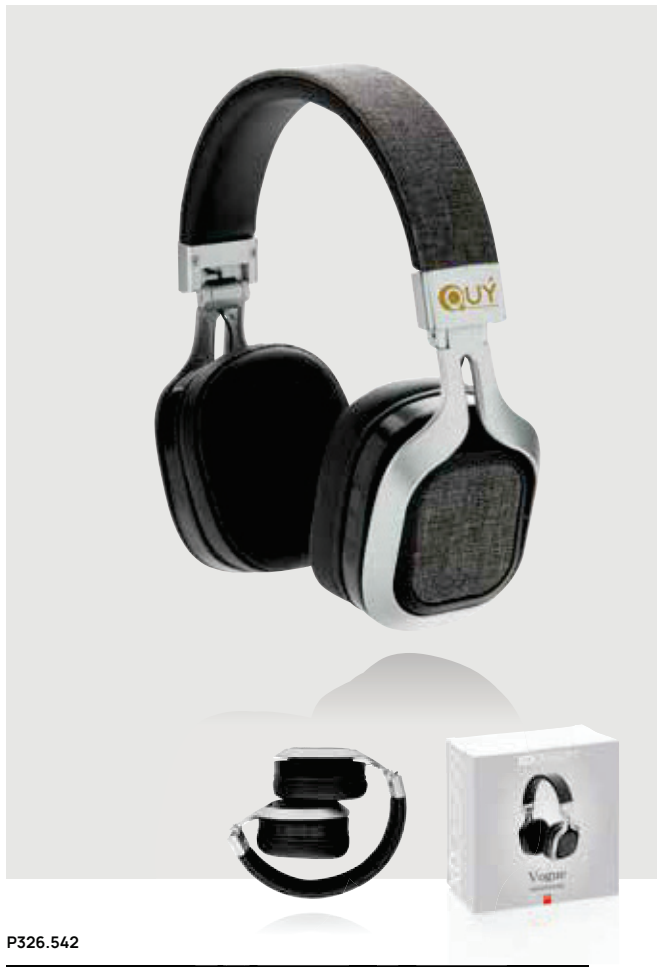

Desde	25	50	100	250	500
Con marcaje	43,19	40,47	38,88	38,09	37,18
Sin marcaje	40,30	39,20	38,10	37,40	36,65

P326.542

Auriculares Vogue

ABS • Sobre la oreja • Tiempo de carga 2H • Tiempo de reproducción 6H • BT versión 4 • Micro USB conector (es) de carga • Micrófono • Respuesta llamada • Rango de operación 10M • Plegable **Medidas** 20,3 x 18,3 x 7,2 cm **Medidas de marcaje** 25 x 15mm **Técnica de marcaje** Tampografía