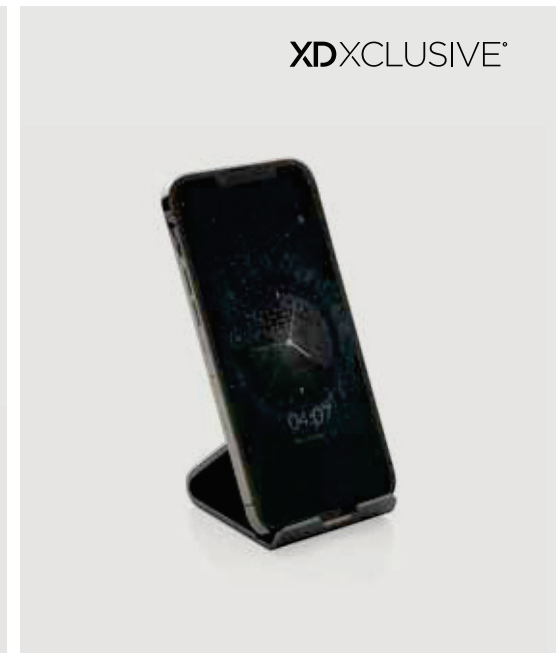

P301.662

Soporte teléfono y tablet Terra de aluminio reciclado RCS

Aluminio reciclado **Medidas** 7,7 x 6,7 x 6,7 cm **Medidas de marcaje** 45 x 8mm **Técnica de marcaje** Grabado a láser

This product contains 100% RCS certified recycled aluminium, CERTIFIED BY CONTROL UNION CU1162221

Desde	100	250	500	1000	1500
Con marcaje	10,97	10,62	10,13	9,94	9,76
Sin marcaje	9,68	9,42	9,15	8,98	8,80