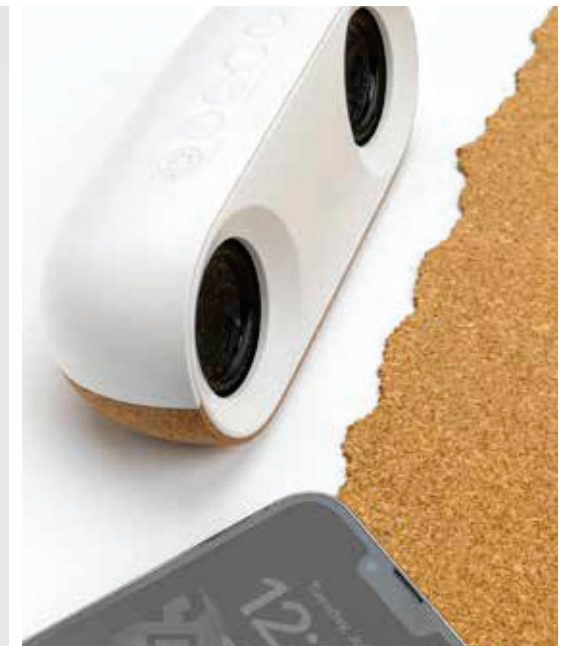

Altavoz Oregon RCS de plástico reciclado y corcho 10W

ABS reciclado • 10W • BT versión 5.3 • Tiempo de carga 3H • Tiempo de reproducción 10H • Type-C conector (es) de carga • Micrófono • Respuesta llamada • Rango de operación 10M **Medidas** 16,6 x 6,8 x 6,5 cm **Medidas de marcaje** 40 x 45mm **Técnica de marcaje** Tampografía

This product contains 25% RCS certified recycled ABS, CERTIFIED BY CONTROL UNION CU1162221

Desde	25	50	100	250	500
Con marcaje	44,64	41,87	40,23	39,39	38,48
Sin marcaje	41,75	40,60	39,45	38,70	37,95