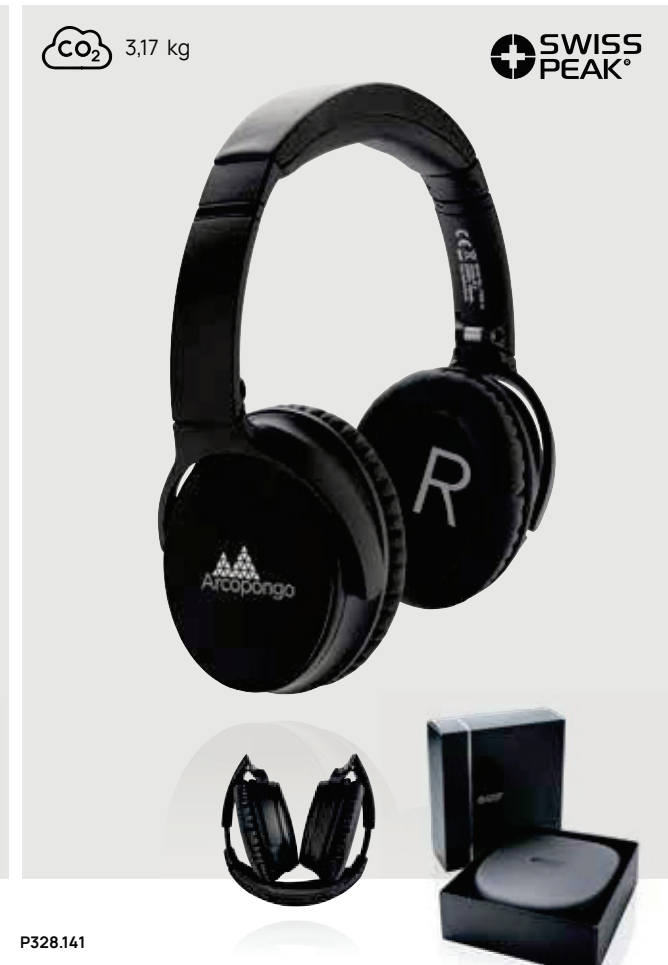

P328.141

Auriculares Swiss Peak ANC

ABS • Sobre la oreja • Tiempo de carga 2H • Tiempo de reproducción 14H • BT versión 4.2 • Micro USB conector(es) de carga • Micrófono • Respuesta llamada • Rango de operación 10M • Bolsa • Plegable • ANC hasta -23dB **Medidas** 19,4 x 17,7 x 8,7 cm **Medidas de marcaje** 30 x 50mm **Técnica de marcaje** Tampografía

Desde	1
Con marcaje	51,89
Sin marcaje	49,00