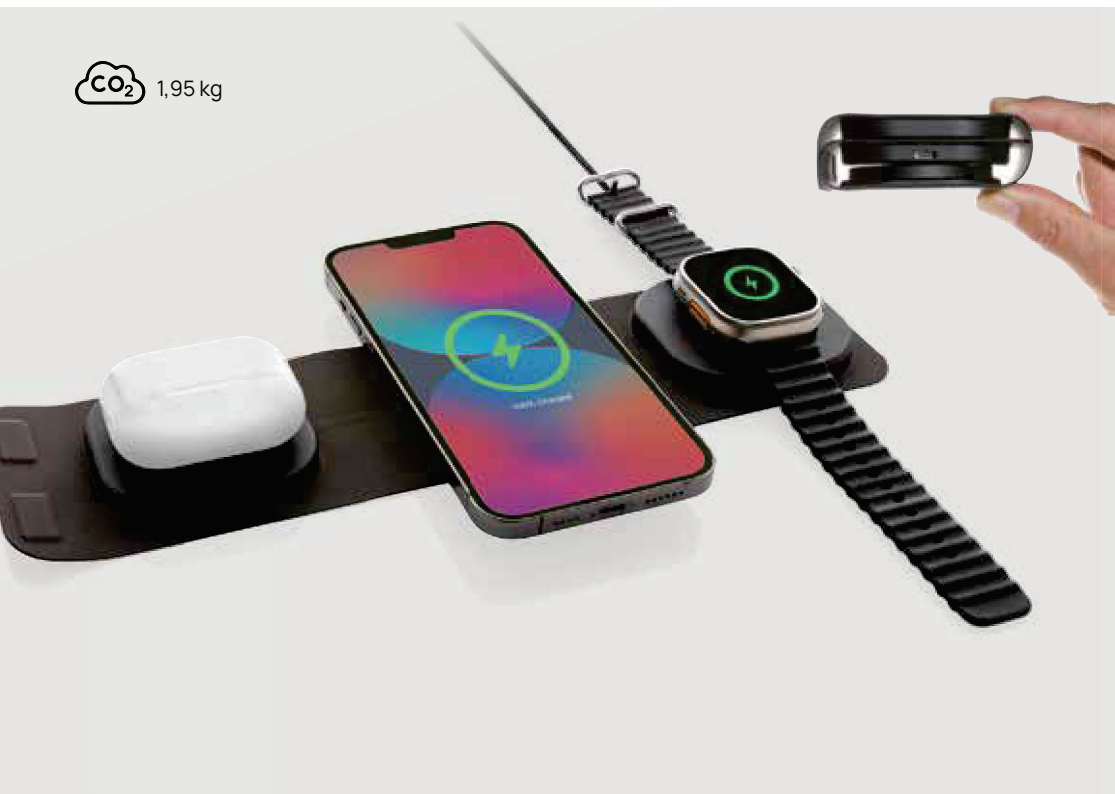

P308.531

ABS reciclado • Potencia de carga de 15W • Velocidad de entrada 9V/3A • 3 bobina(s) de carga inalámbrica • Type-C conector (es) de carga • Cable de carga de 30 cm **Medidas** 8 x 8,5 x 2,8 cm **Medidas de marcaje** 35 x 35mm **Técnica de marcaje** Tampografía

This product contains 38% RCS certified recycled ABS, CERTIFIED BY CONTROL UNION CU1162221

Desde	25	50	100	250	500
Con marcaje	48,84	45,92	44,18	43,29	42,28
Sin marcaje	45,95	44,65	43,40	42,60	41,75