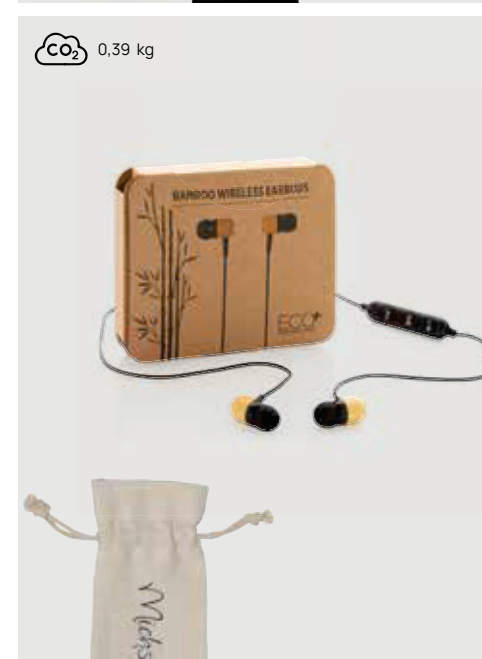

P329.191

Auriculares inalámbricos ANC

ABS Medidas 15 x 8 x 19,5 cm Medidas de marcaje 30 x 40mm Técnica de marcaje Tampografía

Desde	25	50	100	250	500
Con marcaje	58,54	55,42	53,38	52,29	51,13
Sin marcaje	55,65	54,15	52,60	51,60	50,60

CO₂ 1,6 kg

P329.151

Auriculares ideales videollamada

ABS Medidas 14,2 x 7,2 x 19 cm Medidas de marcaje 10 x 25mm Técnica de marcaje Tampografía

Desde	100	250	500	1000	1500
Con marcaje	21,63	20,99	20,23	19,84	19,44
Sin marcaje	20,85	20,30	19,70	19,35	18,95

CO₂ 1,37 kg

P328.681

Auriculares inalámbricos Aria

ABS • En oreja • Tiempo de carga 2H • Tiempo de reproducción 8H • BT versión 4.2 • Micro USB conector (es) de carga • Micrófono • Respuesta llamada • Rango de operación 10M • Bolsa Medidas 19 x 18 x 4,5 cm Medidas de marcaje 30 x 30mm Técnica de marcaje Tampografía

Desde	25	50	100	250	500
Con marcaje	44,64	41,87	40,23	39,39	38,48
Sin marcaje	41,75	40,60	39,45	38,70	37,95

CO₂ 2,38 kg

P329.109

Auriculares inalámbricos bambú

Bambú • Tiempo de carga 1H • Tiempo de reproducción 3H • BT versión 5.0 • Micro USB conector (es) de carga • Micrófono • Respuesta llamada • Rango de operación 10M • Capacidad de las pilas de los auriculares 55 mAh • Incluye almohadillas de repuesto Medidas 75 x 13 x 0,8 cm Medidas de marcaje 50 x 70mm Técnica de marcaje Serigrafía por Transferencia

Desde	100	250	500	1000	1500
Con marcaje	14,52	13,88	13,36	13,13	12,88
Sin marcaje	12,50	12,15	11,80	11,60	11,35

CO₂ 0,39 kg