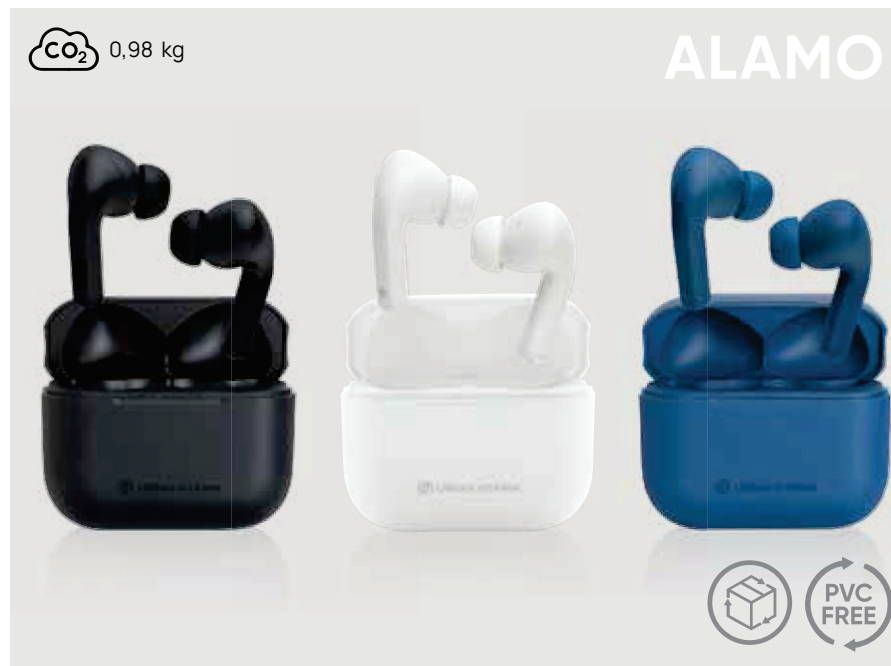

Auriculares Alamo Urban Vitamin ANC

ABS • Tiempo de carga 2H • Tiempo de reproducción 5H • BT versión 5.0 • Type-C conector(es) de carga • Micrófono • Respuesta llamada • Función táctil • Rango de operación 10M • Capacidad de las pilas de los auriculares 40 mAh • Incluye almohadillas de repuesto **Medidas** 6,2 x 5 x 2,5 cm **Medidas de marcaje** 30 x 10mm **Técnica de marcaje** Tampografía

Desde	25	50	100	250	500
Con marcaje	72,49	68,97	66,58	65,19	63,78
Sin marcaje	69,60	67,70	65,80	64,50	63,25