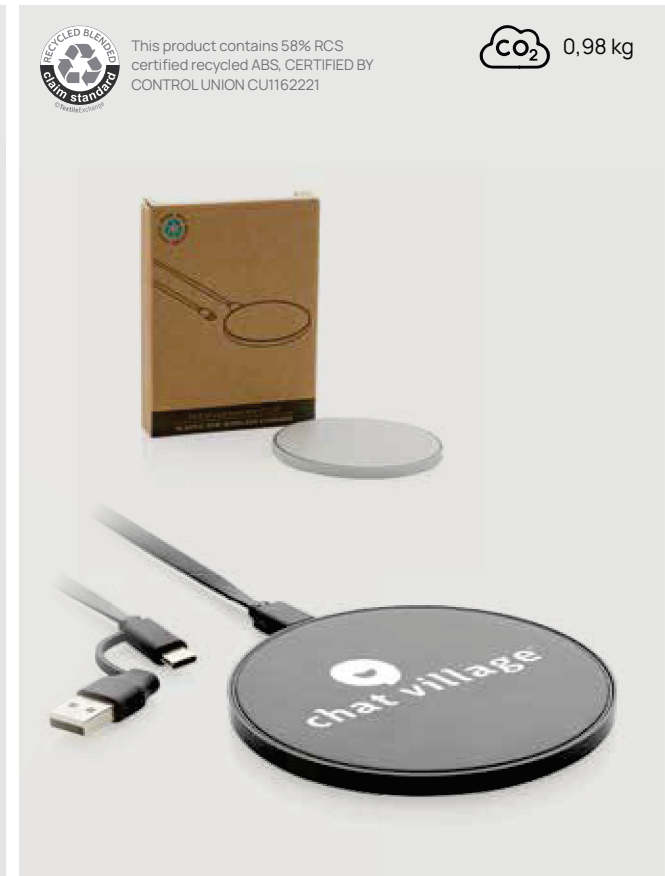

Desde	100	250	500	1000	1500
Con marcaje	14,63	14,19	13,63	13,34	13,09
Sin marcaje	13,85	13,50	13,10	12,85	12,60

CO₂ 1,78 kg

P308.359

Soporte de carga inalámbrica de 5W de bambú certificado

Bambú • Potencia de carga de 5W • Velocidad de entrada 5V/2A • 1 bobina(s) de carga inalámbrica • Type-C conector(es) de carga • Cable de carga de 150 cm **Medidas** 8,2 x 7,1 x 11,7 cm **Medidas de marcaje** 45 x 10mm **Técnica de marcaje** Grabado CO₂

Desde	100	250	500	1000	1500
Con marcaje	26,34	25,55	24,63	24,16	23,71
Sin marcaje	25,05	24,35	23,65	23,20	22,75

CO₂ 1,02 kg

P308.791

Stand y soporte de carga inalámbrica 5W con logo iluminado

ABS • Potencia de carga de 5W • Velocidad de entrada 5V/3A • 1 bobina(s) de carga inalámbrica • Micro USB conector(es) de carga • Cable de carga de 150 cm **Medidas** 11,8 x 7,6 x 10,9 cm **Medidas de marcaje** 40 x 10mm **Técnica de marcaje** Grabado a láser

Desde	25	50	100	250	500
Con marcaje	24,23	22,06	20,99	20,55	19,93
Sin marcaje	20,85	20,30	19,70	19,35	18,95

CO₂ 1,93 kg

P308.389

Cargador inalámbrico 15W de bambú

FSC® bambú • Potencia de carga de 15W • Velocidad de entrada 9V/2A
 • 1 bobina(s) de carga inalámbrica • Type-C conector(es) de carga •
 Cable de carga de 150 cm **Medidas** 1 x ø 9,2 cm **Medidas de marcaje**
 75 x 75mm **Técnica de marcaje** Grabado CO₂