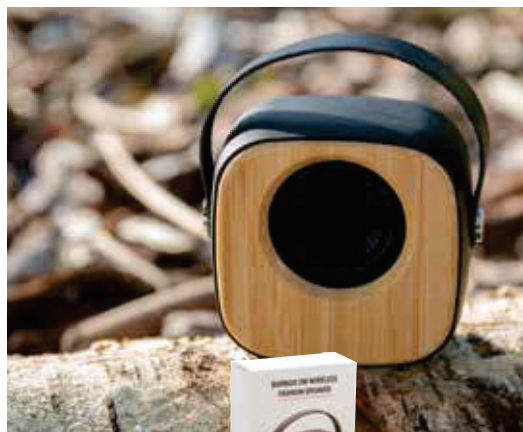

CO₂ 1,02 kg

P328.589

Altavoz inalámbrico moderno Bambú 3W

ABS • 3W • BT versión 5 • Tiempo de carga 2H • Tiempo de reproducción 4H • Micro USB conector (es) de carga • Rango de operación 10M • Asa
Medidas 7,5 x 3,4 x 7 cm **Medidas de marcaje** 45 x 10mm **Técnica de marcaje** Grabado CO₂

Desde	100	250	500	1000	1500
Con marcaje	22,09	21,40	20,63	20,26	19,86
Sin marcaje	20,80	20,20	19,65	19,30	18,90

CO₂ 3,59 kg

P328.119

Altavoz doble Bamboo X

Bambú • 10W • BT versión 4.2 • Tiempo de carga 3H • Tiempo de reproducción 6H • Micro USB conector (es) de carga • Micrófono • Respuesta llamada • Rango de operación 10M • Mosquetón **Medidas** 18,5 x 8,5 x 5,5 cm **Medidas de marcaje** 35 x 50mm **Técnica de marcaje** Tampografía

Desde	25	50	100	250	500
Con marcaje	58,54	55,42	53,38	52,29	51,13
Sin marcaje	55,65	54,15	52,60	51,60	50,60