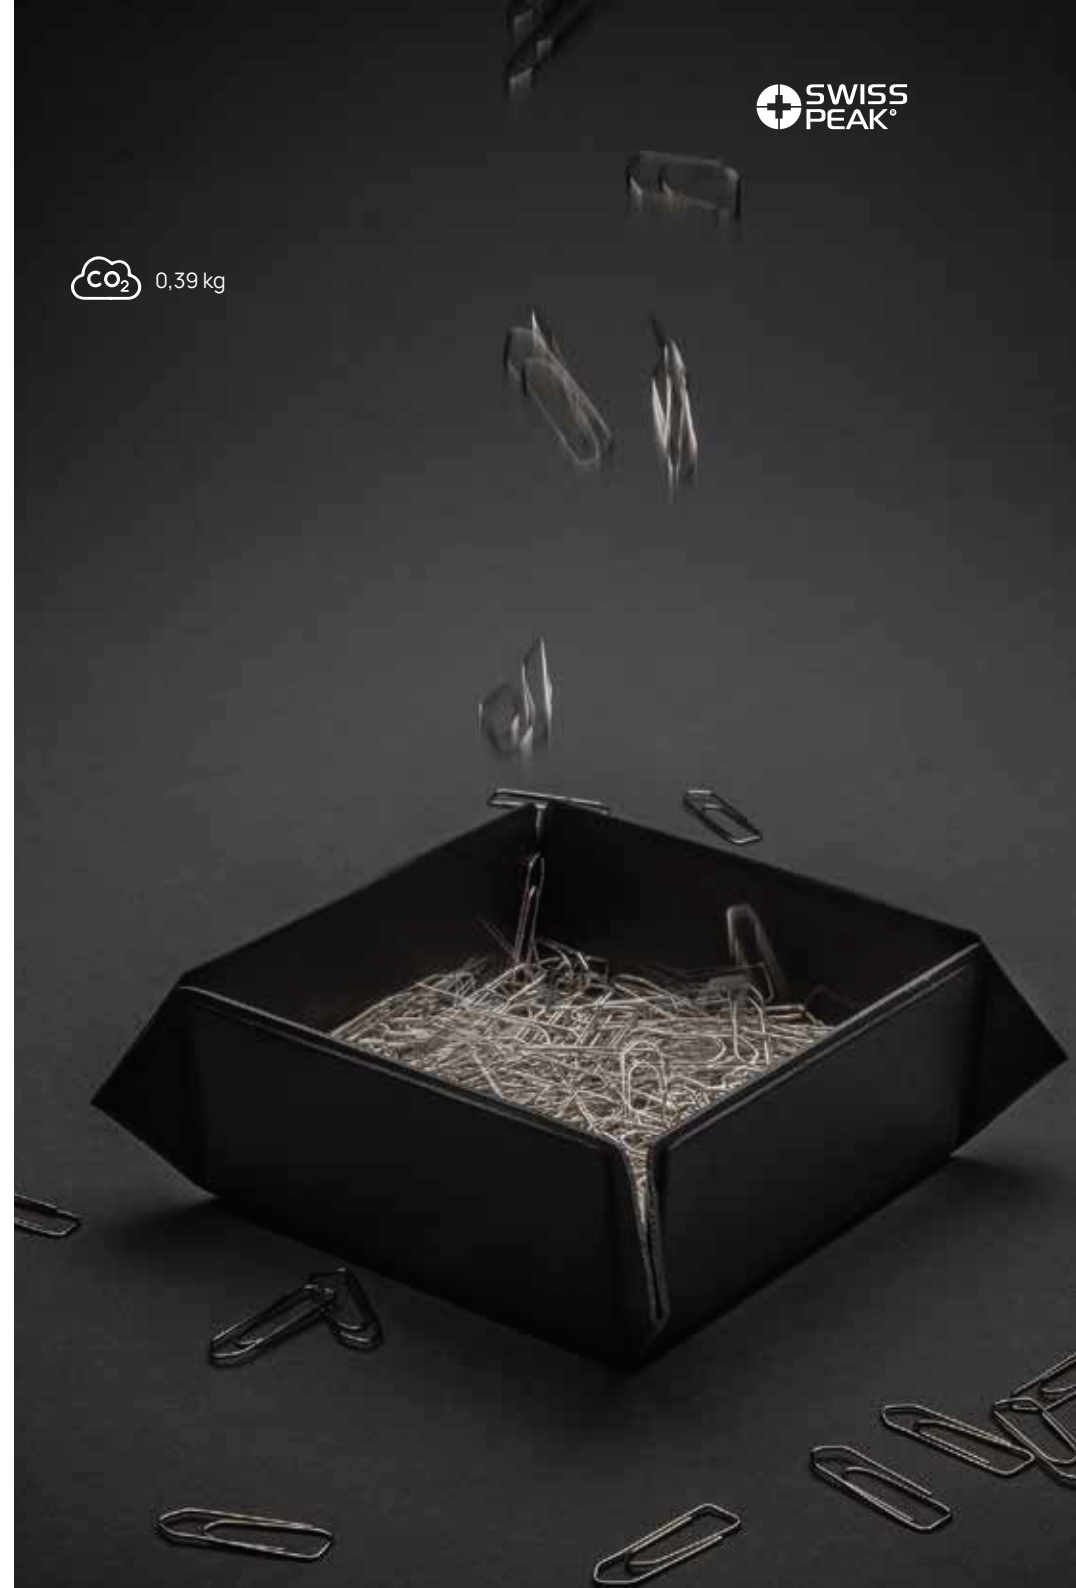

P300.261

PU reciclado **Medidas** 21 x 21 x 0,2 cm **Medidas de marcaje** 80 x 20mm **Técnica de marcaje** Tampografía

Desde	100	250	500	1000	1500
Con marcaje	7,68	7,40	7,05	6,89	6,76
Sin marcaje	6,90	6,71	6,52	6,40	6,27

This product contains 21% RCS certified recycled polyurthane, CERTIFIED BY CONTROL UNION CU1162221

CO₂ 0,39 kg