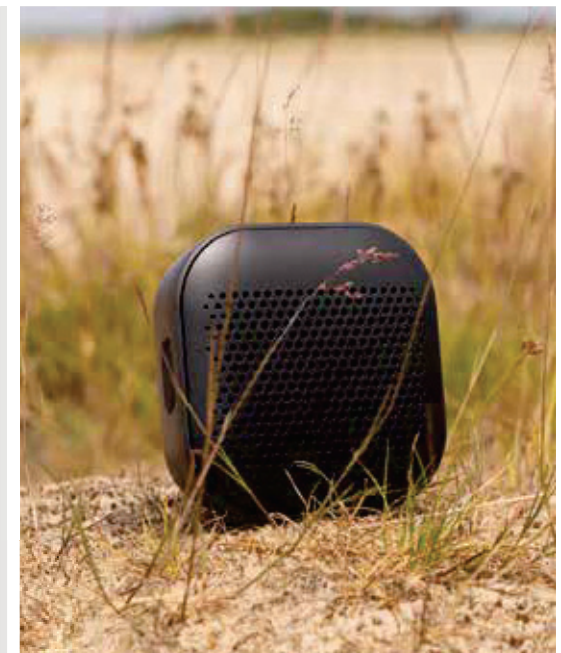

P329.971

Altavoz Soundbox 3W de plástico reciclado RCS

ABS reciclado • 3W • BT versión 5.3 • Tiempo de carga 3H • Tiempo de reproducción 2H • Type-C conector (es) de carga • Micrófono • Respuesta llamada • Rango de operación 10M • Nivel impermeable IPX 4 **Medidas** 9,2 x 9,2 x ø 3,4 cm **Medidas de marcaje** 40 x 15mm **Técnica de marcaje** Tampografía

This product contains 41% RCS certified recycled ABS, CERTIFIED BY CONTROL UNION CU1162221

Desde	100	250	500	1000	1500
Con marcaje	18,83	18,24	17,58	17,24	16,89
Sin marcaje	18,05	17,55	17,05	16,75	16,40

P329.981

Altavoz Soundbox 5W de plástico reciclado RCS

ABS reciclado • 5W • BT versión 5.3 • Tiempo de carga 3H • Tiempo de reproducción 6H • Micro USB conector (es) de carga • Micrófono • Respuesta llamada • Rango de operación 10M • Asa • Nivel impermeable IPX 5 **Medidas** 15,8 x 7,4 x 4,1 cm **Medidas de marcaje** 70 x 10mm **Técnica de marcaje** Tampografía

This product contains 36% RCS certified recycled ABS, CERTIFIED BY CONTROL UNION CU1162221

Desde	100	250	500	1000	1500
Con marcaje	25,83	25,04	24,18	23,69	23,24
Sin marcaje	25,05	24,35	23,65	23,20	22,75