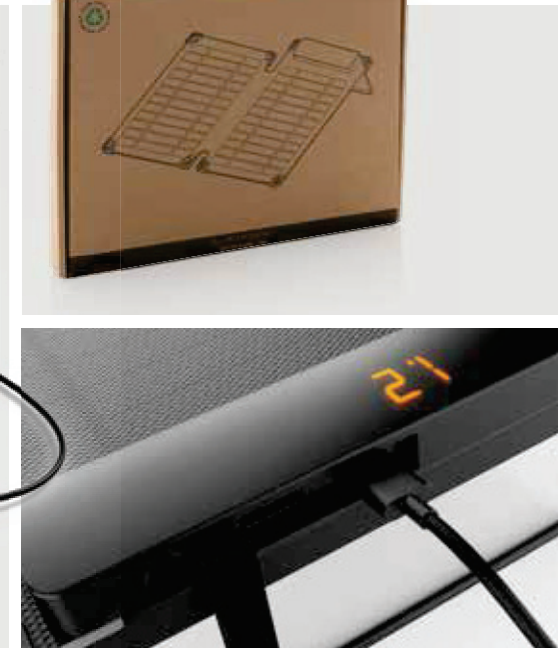

P323.051

Panel solar portátil de plástico Solarpulse 5W

PET • Entrada solar de 5W (5V/1000mA) • Salida(s) USB • Puerto USB C • Indicador de carga • Type-C & USB-A conector(es) de carga • Nivel impermeable IPX 6
Medidas 25,9 x 18 x 1,8 cm **Medidas de marcaje** 50 x 15mm **Técnica de marcaje** Tampografía

This product contains 17% RCS certified polyethylene terephthalate. CERTIFIED BY CONTROL UNION CU1162221

Desde	25	50	100	250	500
Con marcaje	37,64	35,07	33,63	32,94	32,13
Sin marcaje	34,75	33,80	32,85	32,25	31,60

P323.061

Panel solar portátil de plástico Solarpulse 10W

PET • Entrada solar de 10W (5V/2A) • Salida(s) USB • Puerto USB C • Indicador de carga • Type-C & USB-A conector(es) de carga • Nivel impermeable IPX 6
Medidas 37,3 x 25,9 x 1,8 cm **Medidas de marcaje** 50 x 15mm **Técnica de marcaje** Tampografía

This product contains 10% RCS certified polyethylene terephthalate. CERTIFIED BY CONTROL UNION CU1162221

Desde	25	50	100	250	500
Con marcaje	58,54	55,42	53,38	52,29	51,13
Sin marcaje	55,65	54,15	52,60	51,60	50,60

XDCOLLECTION