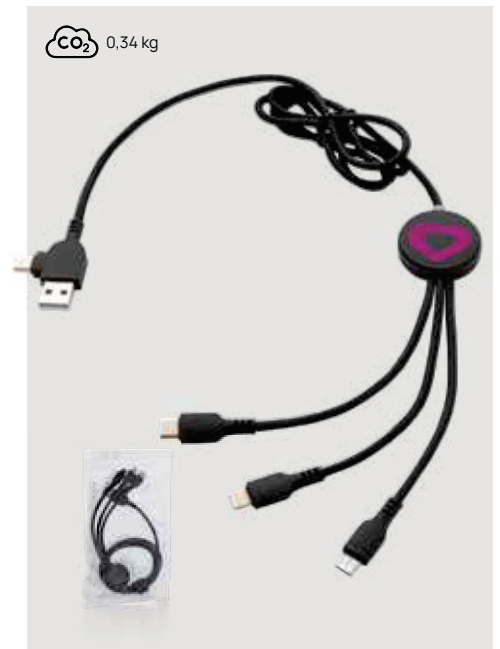

P302.22* **1** *3

Cable 3 en 1 retráctil

ABS • Corriente máxima 5V/2A - 9V/2A • Compatible con Carplay & Android Auto • Salida Lightning • Salida micro USB • Salida USB Type-C • Cable de carga de 100 cm • USB-A conector(es) de carga • Carga rápida • Función de sincronización **Medidas** 13 x 4 x 1,5 cm **Medidas de marcaje** 25 x 15mm **Técnica de marcaje** Tampografía

Desde	100	250	500	1000	1500
Con marcaje	7,74	7,46	7,11	6,95	6,82
Sin marcaje	6,96	6,77	6,58	6,46	6,33

P302.232

Cable 3 en 1 trenzado

Nailon • Corriente máxima 5V/2A (10W) • Salida Lightning • Salida micro USB • Salida USB Type-C • Cable de carga de 120 cm • Type-C & USB-A conector(es) de carga **Medidas** 124 x ø 0,5 cm **Medidas de marcaje** 23 x 8mm **Técnica de marcaje** Tampografía

Desde	100	250	500	1000	1500
Con marcaje	4,95	4,75	4,47	4,36	4,28
Sin marcaje	4,17	4,06	3,94	3,87	3,79

P302.07* **1** *3 *4

Cable 4 en 1 con clip

ABS • Corriente máxima 2.1A • Salida Lightning • Salida micro USB • Salida USB Type-C • Cable de carga de 10 cm • Type-C conector(es) de carga **Medidas** 18 x 3 x 1 cm **Medidas de marcaje** 15 x 25mm **Técnica de marcaje** Tampografía

Desde	100	250	500	1000	1500
Con marcaje	10,46	10,11	9,68	9,47	9,29
Sin marcaje	9,68	9,42	9,15	8,98	8,80

P302.391

Cable 6 en 1 con logo iluminado

ABS • Corriente máxima 5V/2A • Salida Lightning • Salida micro USB • Salida USB Type-C • Cable de carga de 120 cm • Type-C & USB-A conector(es) de carga **Medidas** 120 x 1 x ø 3 cm **Medidas de marcaje** 25 x 25mm **Técnica de marcaje** Grabado a láser

Desde	100	250	500	1000	1500
Con marcaje	13,49	13,10	12,53	12,26	12,06
Sin marcaje	12,20	11,90	11,55	11,30	11,10