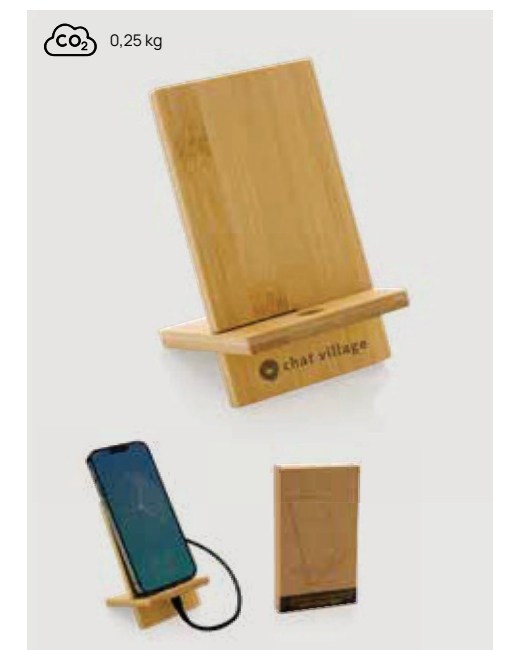

P262.019

Patas de bambú para portátil

Bambú Medidas 31,8 x 8 x 2 cm Medidas de marcaje 250 x 60mm Técnica de marcaje Serigrafía por Transferencia

Desde	100	250	500	1000	1500
Con marcaje	11,70	11,15	10,71	10,51	10,33
Sin marcaje	9,68	9,42	9,15	8,98	8,80

P301.409

Soporte para teléfono de bambú

FSC® bambú Medidas 8 x 8,9 x 12,4 cm Medidas de marcaje 65 x 100mm Técnica de marcaje Grabado CO₂

Desde	250	500	1000	2500	5000
Con marcaje	3,97	3,68	3,58	3,48	3,30
Sin marcaje	2,77	2,70	2,62	2,57	2,52