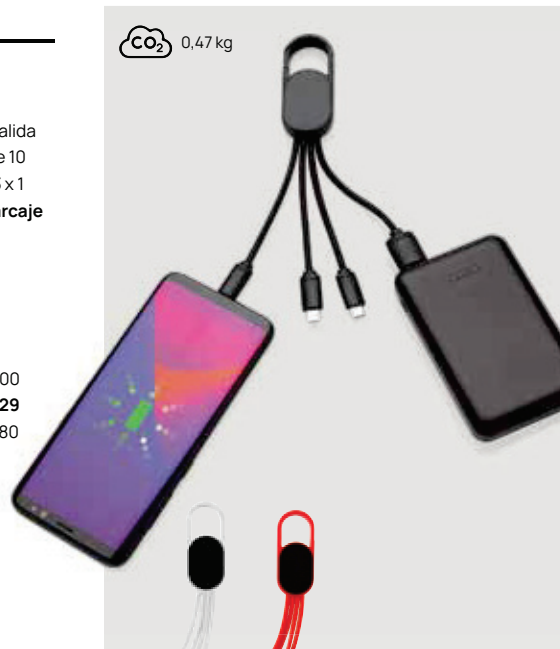

Cable 4 en 1 con clip

ABS • Corriente máxima 2.1A • Salida Lightning • Salida micro USB • Salida USB Type-C • Cable de carga de 10 cm • Type-C conector(es) de carga **Medidas** 18 x 3 x 1 cm **Medidas de marcaje** 15 x 25mm **Técnica de marcaje** Tampografía

Desde	100	250	500	1000	1500
Con marcaje	10,46	10,11	9,68	9,47	9,29
Sin marcaje	9,68	9,42	9,15	8,98	8,80

P302.391

Cable 6 en 1 con logo iluminado

ABS • Corriente máxima 5V/2A • Salida Lightning • Salida micro USB • Salida USB Type-C • Cable de carga de 120 cm • Type-C & USB-A conector(es) de carga **Medidas** 120 x 1 x ø 3 cm **Medidas de marcaje** 25 x 25mm **Técnica de marcaje** Grabado a láser

Desde	100	250	500	1000	1500
Con marcaje	13,49	13,10	12,53	12,26	12,06
Sin marcaje	12,20	11,90	11,55	11,30	11,10