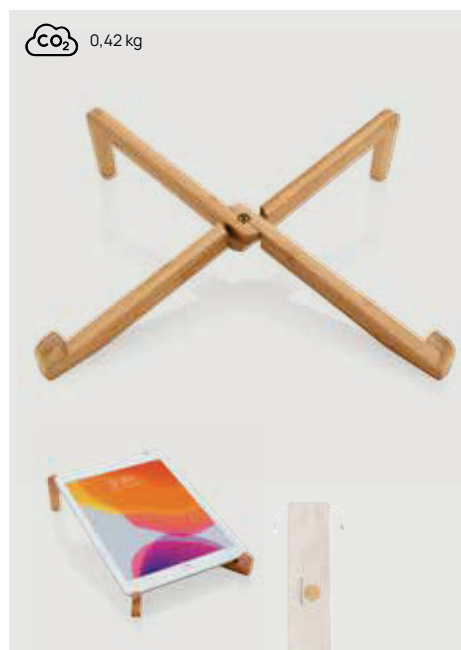

P301.359

Soporte de bambú para teléfono

Bambú Medidas 7,9 x 5,9 x 1,9 cm Medidas de marcaje 50 x 10mm Técnica de marcaje Tampografía

Desde	250	500	1000	2500	5000
Con marcaje	2,77	2,55	2,46	2,37	2,29
Sin marcaje	2,08	2,02	1,97	1,93	1,89

P301.379

Soporte de bambú para tablet y teléfono

Bambú Medidas 17 x 7,5 x 1,5 cm Medidas de marcaje 70 x 10mm Técnica de marcaje Grabado CO₂

Desde	250	500	1000	2500	5000
Con marcaje	4,80	4,48	4,36	4,25	4,05
Sin marcaje	3,60	3,50	3,40	3,34	3,27

P262.019

Patas de bambú para portátil

Bambú Medidas 31,8 x 8 x 2 cm Medidas de marcaje 250 x 60mm Técnica de marcaje Serigrafía por Transferencia

Desde	100	250	500	1000	1500
Con marcaje	11,70	11,15	10,71	10,51	10,33
Sin marcaje	9,68	9,42	9,15	8,98	8,80