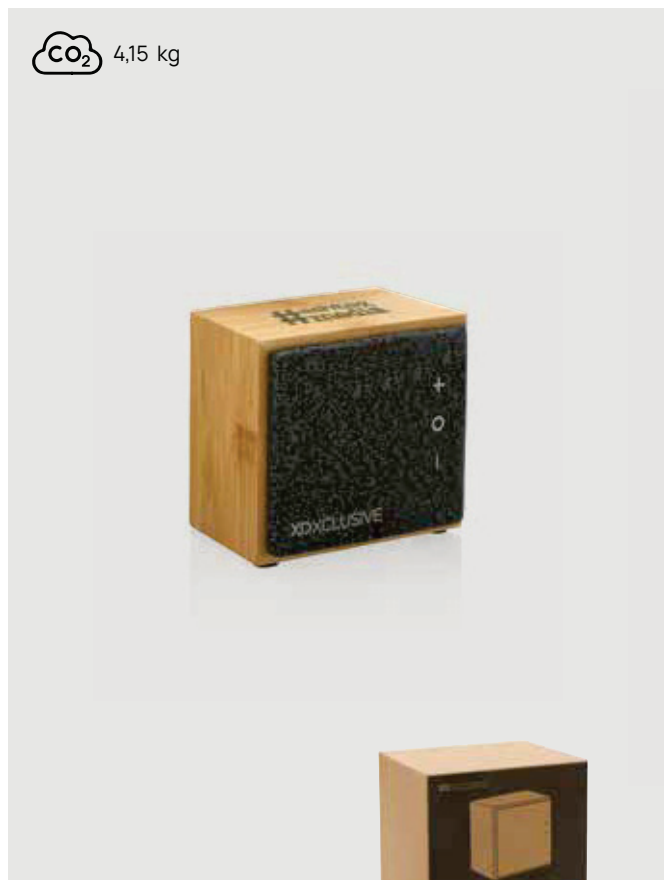

P329.639

Altavoz Wynn inalámbrico 5W de bambú

FSC® bambú • 5W • BT versión 5.1 • Tiempo de carga 2H • Tiempo de reproducción 6H • Type-C conector(es) de carga • Micrófono • Respuesta llamada • Rango de operación 10M **Medidas** 8,7 x 7,9 x 8,3 cm **Medidas de marcaje** 75 x 60mm **Técnica de marcaje** Grabado CO₂

Desde	25	50	100	250	500
Con marcaje	45,13	42,36	40,74	39,90	38,93
Sin marcaje	41,75	40,60	39,45	38,70	37,95