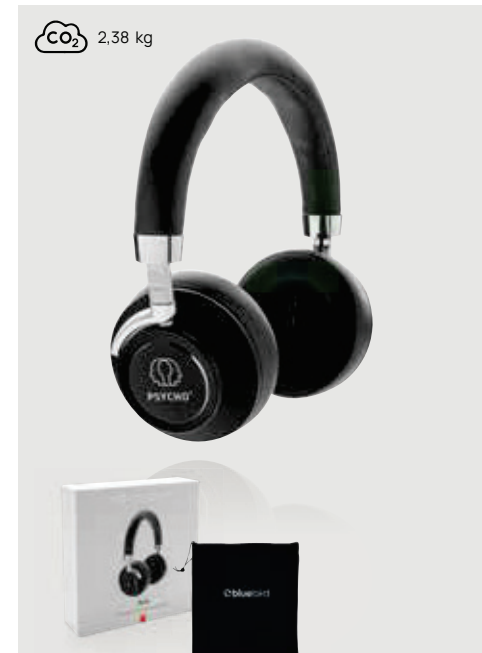

CO₂ 2,38 kg

P329.109

Auriculares inalámbricos bambú

Bambú • Tiempo de carga 1H • Tiempo de reproducción 3H • BT versión 5.0 • Micro USB conector (es) de carga • Micrófono • Respuesta llamada • Rango de operación 10M • Capacidad de las pilas de los auriculares 55 mAh • Incluye almohadillas de repuesto Medidas 75 x 13 x 0,8 cm Medidas de marcaje 50 x 70mm Técnica de marcaje Serigrafía por Transferencia

Desde	100	250	500	1000	1500
Con marcaje	14,52	13,88	13,36	13,13	12,88
Sin marcaje	12,50	12,15	11,80	11,60	11,35