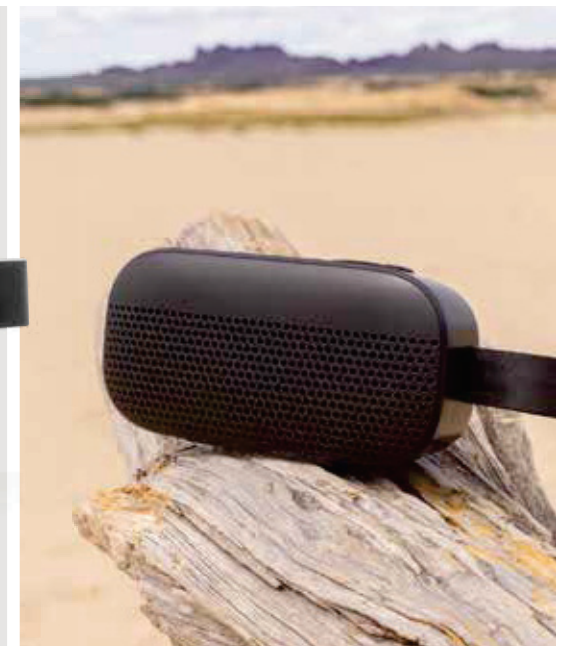

P329.971

Altavoz Soundbox 3W de plástico reciclado RCS

ABS reciclado • 3W • BT versión 5.3 • Tiempo de carga 3H • Tiempo de reproducción 2H • Type-C conector (es) de carga • Micrófono • Respuesta llamada • Rango de operación 10M • Nivel impermeable IPX 4 **Medidas** 9,2 x 9,2 x ø 3,4 cm **Medidas de marcaje** 40 x 15mm **Técnica de marcaje** Tampografía

This product contains 41% RCS certified recycled ABS, CERTIFIED BY CONTROL UNION CU1162221

Desde	100	250	500	1000	1500
Con marcaje	18,83	18,24	17,58	17,24	16,89
Sin marcaje	18,05	17,55	17,05	16,75	16,40

P329.981

Altavoz Soundbox 5W de plástico reciclado RCS

ABS reciclado • 5W • BT versión 5.3 • Tiempo de carga 3H • Tiempo de reproducción 6H • Micro USB conector (es) de carga • Micrófono • Respuesta llamada • Rango de operación 10M • Asa • Nivel impermeable IPX 5 **Medidas** 15,8 x 7,4 x 4,1 cm **Medidas de marcaje** 70 x 10mm **Técnica de marcaje** Tampografía

This product contains 36% RCS certified recycled ABS, CERTIFIED BY CONTROL UNION CU1162221

Desde	100	250	500	1000	1500
Con marcaje	25,83	25,04	24,18	23,69	23,24
Sin marcaje	25,05	24,35	23,65	23,20	22,75