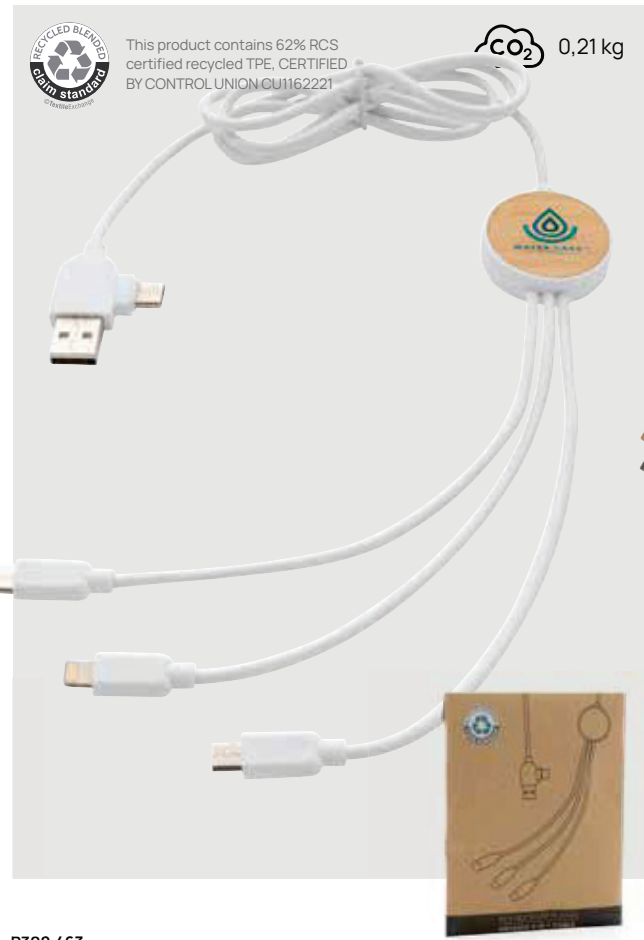

P302.463

Cable Ontario 6 en 1 de plástico reciclado RCS

TPE reciclado • Corriente máxima 5V/2A • Salida Lightning • Salida micro USB • Salida USB Type-C • Cable de carga de 120 cm • Type-C & USB-A conector(es) de carga **Medidas** 120 x 3 x 2 cm **Medidas de marcaje** 25 x 25mm **Técnica de marcaje** Grabado CO₂

Desde	100	250	500	1000	1500
Con marcaje	11,95	11,57	11,06	10,84	10,65
Sin marcaje	10,66	10,37	10,08	9,88	9,69