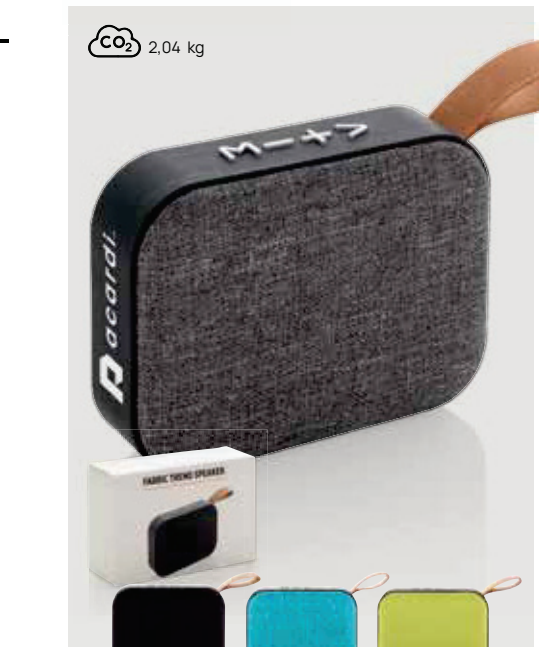

Altavoz moderno de tela

ABS • 3W • BT versión 5 • Tiempo de carga 2H • Tiempo de reproducción 3H • Micro USB conector (es) de carga • Micrófono • Respuesta llamada • Rango de operación 10M • Bucle **Medidas** 11,5 x 8,5 x 3,5 cm **Medidas de marcaje** 15 x 40mm **Técnica de marcaje** Tampografía

Desde	100	250	500	1000	1500
Con marcaje	21,63	20,99	20,23	19,84	19,44
Sin marcaje	20,85	20,30	19,70	19,35	18,95