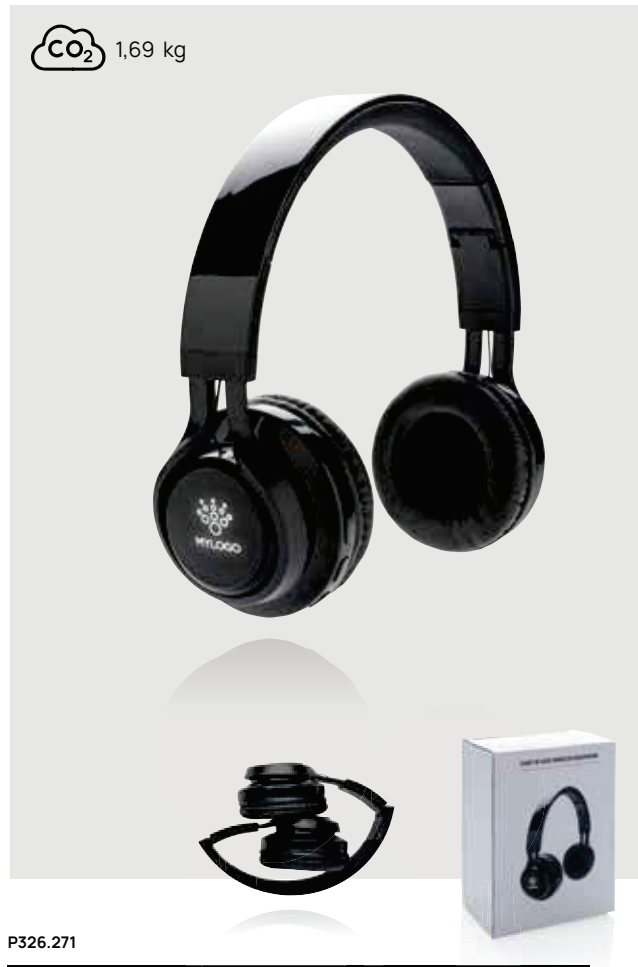

P329.169

P326.271

Auriculares inalámbricos con iluminación del logo

ABS **Medidas** 18,5 x 16,5 x 6,5 cm **Medidas de marcaje** 26 x 26mm **Técnica de marcaje** Grabado a láser

Desde	25	50	100	250	500
Con marcaje	28,43	26,11	24,94	24,40	23,73
Sin marcaje	25,05	24,35	23,65	23,20	22,75