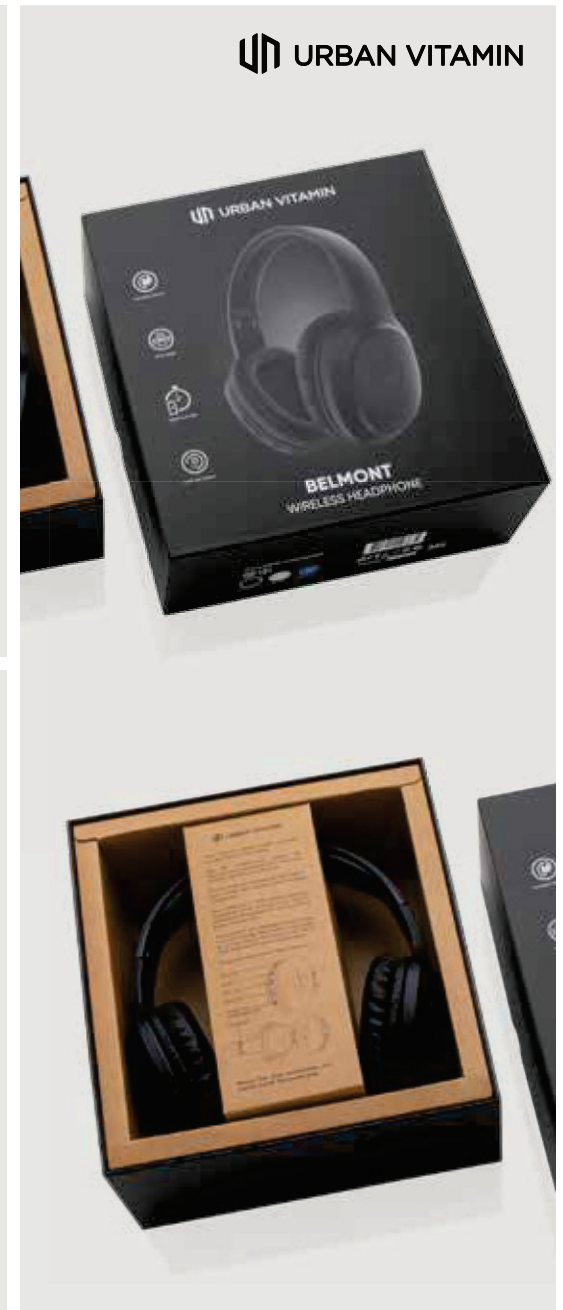

FRESNO

URBAN VITAMIN