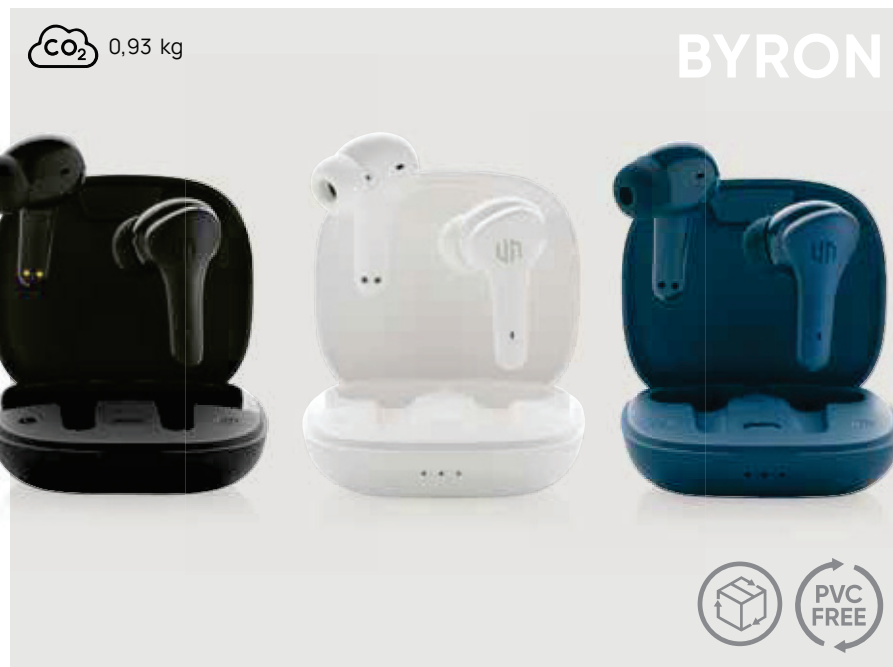

Auriculares Byron Urban Vitamin ENC

ABS • Tiempo de carga 2H • Tiempo de reproducción 5H • BT versión 5.1 • Type-C conector (es) de carga • Micrófono • Respuesta llamada • Función táctil • Rango de operación 10M • ANC hasta -25dB • Capacidad de las pilas de los auriculares 40 mAh • Incluye almohadillas de repuesto • Nivel impermeable IPX 4 **Medidas** 6 x 5,3 x 2,6 cm **Medidas de marcaje** 35 x 25mm **Técnica de marcaje** Tampografía

Desde	25	50	100	250	500
Con marcaje	54,34	51,27	49,38	48,39	47,28
Sin marcaje	51,45	50,00	48,60	47,70	46,75