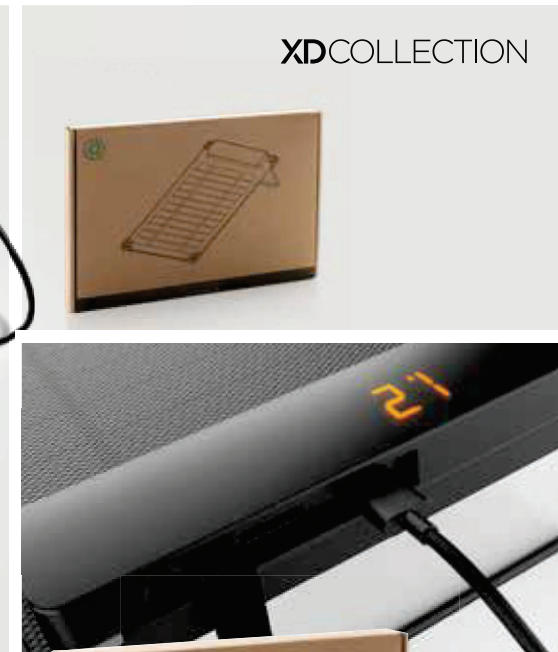

P323.061

Panel solar portátil de plástico Solarpulse 10W

PET • Entrada solar de 10W (5V/2A) • Salida(s) USB • Puerto USB C • Indicador de carga • Type-C & USB-A conector(es) de carga • Nivel impermeable IPX 6
Medidas 37,3 x 25,9 x 1,8 cm **Medidas de marcaje** 50 x 15mm **Técnica de marcaje** Tampografía

XDCOLLECTION

P322.451

Cargador solar RCS plástico reciclado 10.000 mAh 10W

ABS reciclado • 18W • Carga el teléfono hasta 4 veces • Carga inalámbrica • Potencia de carga de 10W • Salida para carga magnética • Salida(s) USB • Puerto USB C • Type-C conector (es) de carga • Indicador de carga • Puede cargar otros dispositivos mientras se carga solo • Carga rápida • Carga 3 aparato(s) simultáneamente • Capacidad de carga para tablets • Con panel solar • Entrada solar de 1W (5V/200mA) **Medidas** 13 x 7,4 x 2,5 cm **Medidas de marcaje** 50 x 50mm **Técnica de marcaje** Tampografía