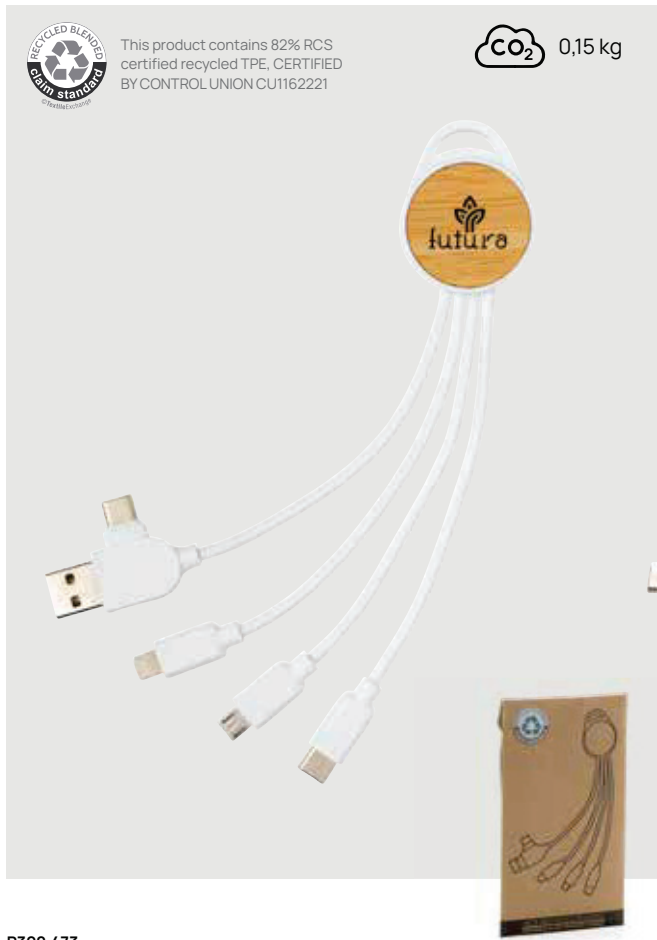

P302.473

Cable redondo Ontario 6 en 1 de plástico reciclado RCS

TPE reciclado • Corriente máxima 5V/2A • Salida Lightning • Salida micro USB • Salida USB Type-C • Cable de carga de 20 cm • Type-C & USB-A conector(es) de carga **Medidas** 16 x 3 x 2 cm **Medidas de marcaje** 25 x 25mm **Técnica de marcaje** Grabado CO₂

Desde	100	250	500	1000	1500
Con marcaje	8,61	8,32	7,90	7,74	7,61
Sin marcaje	7,32	7,12	6,92	6,78	6,65