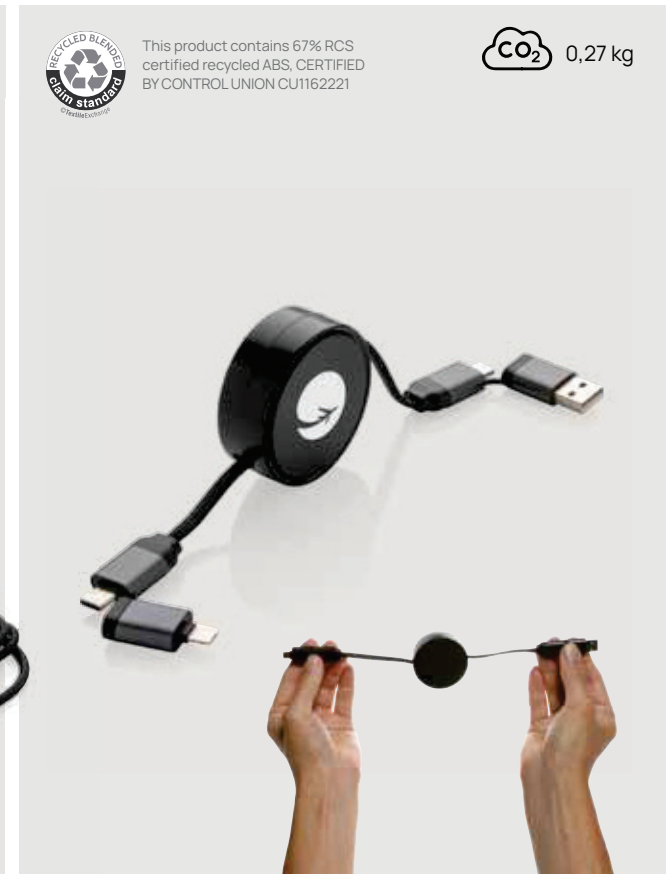

This product contains 67% RCS certified recycled ABS, CERTIFIED BY CONTROL UNION CU1162221

CO₂ 0,27 kg

P302.672

Cable de carga 6 en 1 de aluminio reciclado Terra RCS

TPE reciclado • Corriente máxima 5V/2A • Compatible con Carplay & Android Auto • Salida Lightning • Salida micro USB • Salida USB Type-C • Cable de carga de 12 cm • Type-C & USB-A conector (es) de carga • Función de sincronización **Medidas** 17 x 1 cm **Medidas de marcaje** 31 x 31mm **Técnica de marcaje** Gota de resina

Desde	100	250	500	1000	1500
Con marcaje	11,19	10,69	10,37	9,96	9,78
Sin marcaje	9,68	9,42	9,15	8,98	8,80

P302.682

Cable Terra RCS aluminio reciclado 120 cm 6 en 1

TPE reciclado • Corriente máxima 9V/2A • Compatible con Carplay & Android Auto • Salida Lightning • Salida micro USB • Salida USB Type-C • Cable de carga de 120 cm • Type-C & USB-A conector (es) de carga • Función de sincronización **Medidas** 120 x 1 cm **Medidas de marcaje** 31 x 31mm **Técnica de marcaje** Gota de resina

Desde	100	250	500	1000	1500
Con marcaje	11,81	11,29	10,95	10,53	10,34
Sin marcaje	10,30	10,02	9,73	9,55	9,36

P302.752

new

Cable retráctil 6 en 1 de aluminio reciclado Terra RCS

ABS reciclado • Corriente máxima 20V/2.25A • Compatible con Carplay & Android Auto • Salida Lightning • Salida micro USB • Salida USB Type-C • Cable de carga de 100 cm • Type-C conector (es) de carga • Carga rápida • Función de sincronización **Medidas** 7 x 2,1 cm **Medidas de marcaje** 40 x 40mm **Técnica de marcaje** Grabado a láser

Desde	100	250	500	1000	1500
Con marcaje	12,34	11,95	11,43	11,21	11,01
Sin marcaje	11,05	10,75	10,45	10,25	10,05