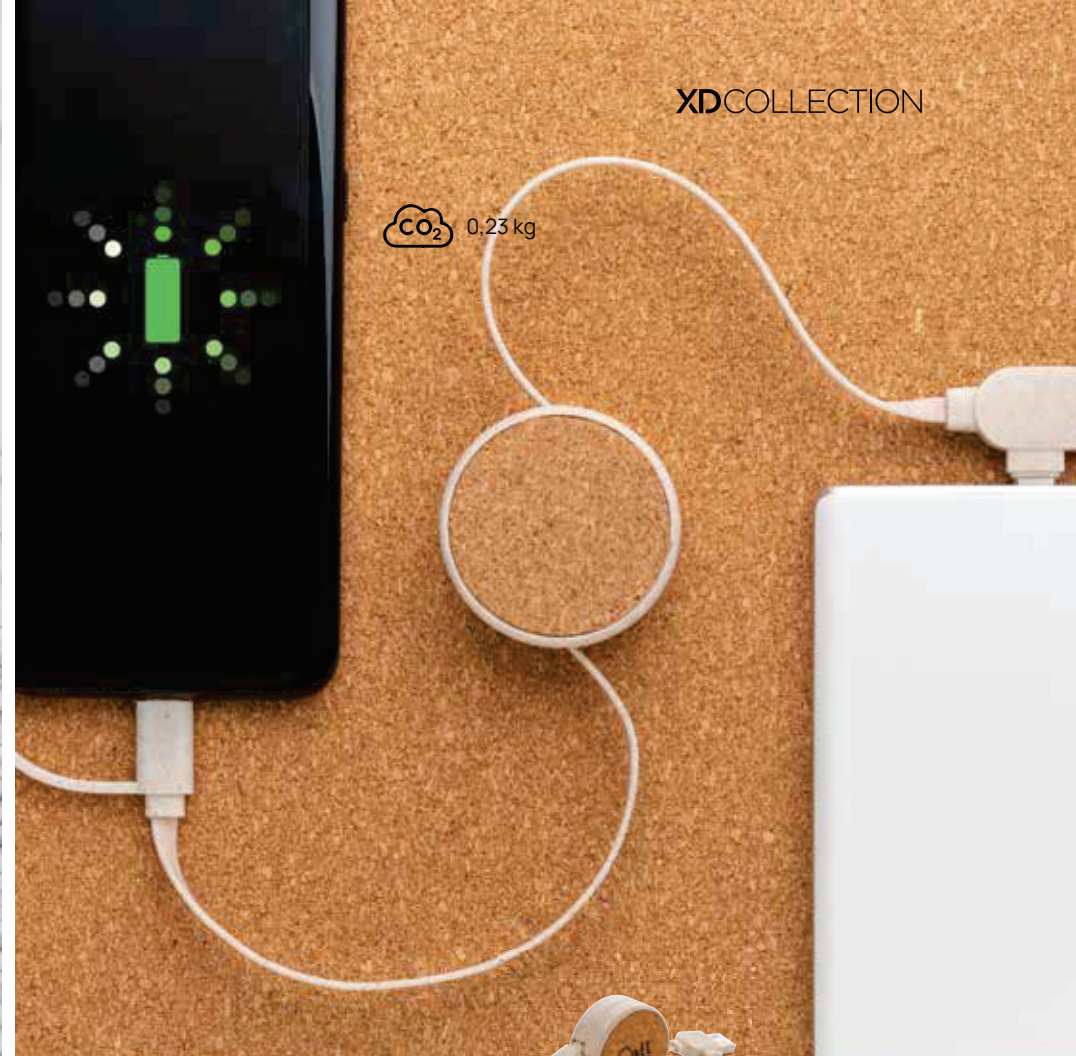

XD COLLECTION

CO₂ 0,23 kg

P302.369

Carga universal para todos los dispositivos

Corcho • Corriente máxima 5V/2A - 9V/2A • Compatible con Carplay & Android Auto • Salida Lightning • Salida micro USB • Salida USB Type-C • Cable de carga de 100 cm • Type-C & USB-A conector(es) de carga • Carga rápida • Función de sincronización **Medidas** 14 x 5 x 2 cm