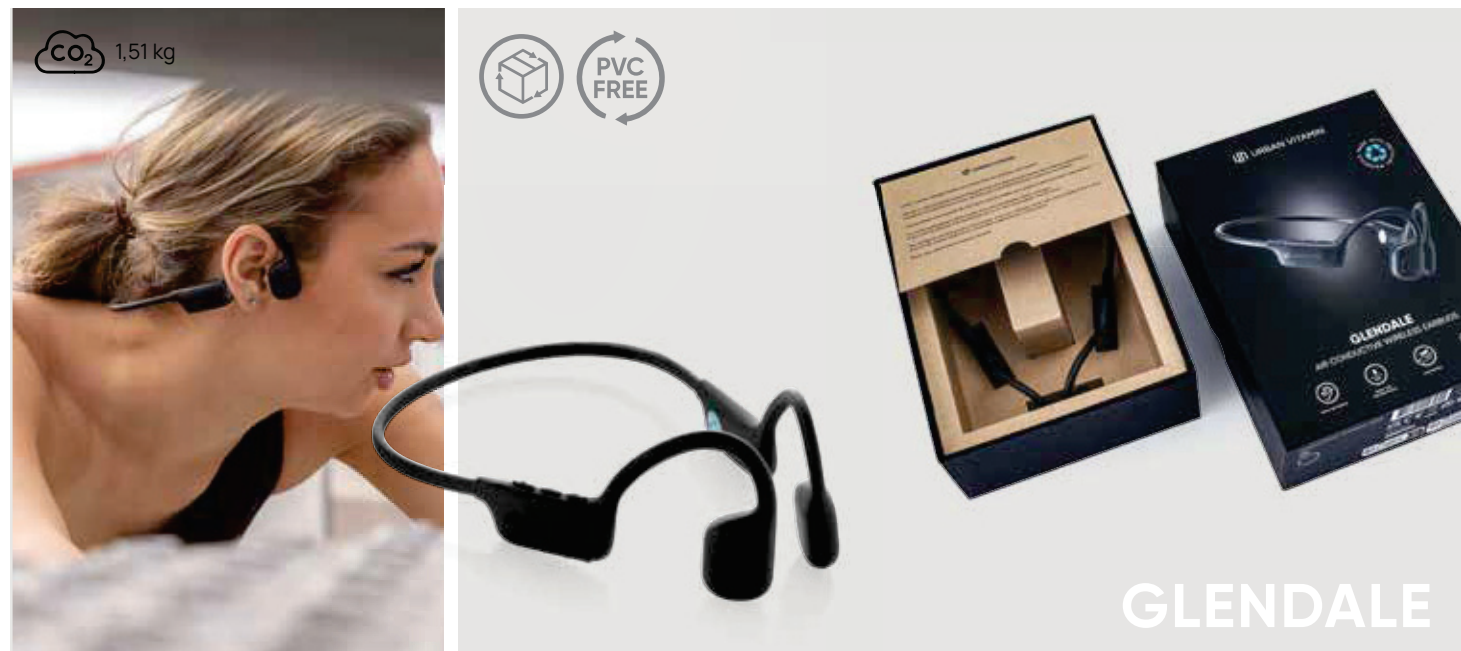

P329.491

Auriculares de plástico Urban Vitamin Palo Alto RCS

ABS reciclado • Sobre la oreja • Tiempo de carga 3H • Tiempo de reproducción 60H • BT versión 5.3 • Type-C conector (es) de carga • Micrófono • Respuesta llamada • Rango de operación 10M • Bolsa • Plegable **Medidas** 16,4 x 8 x 18,6 cm **Medidas de marcaje** 30 x 40mm **Técnica de marcaje** Tampografía

This product contains 63% RCS certified recycled ABS, CERTIFIED BY CONTROL UNION CU1162221

Desde	25	50	100	250	500
Con marcaje	79,44	75,72	73,18	71,69	70,13
Sin marcaje	76,55	74,45	72,40	71,00	69,60

PALO ALTO

URBAN VITAMIN

P331.501

Auriculares conducción de aire Urban Vitamin plástico RCS

rPC • Sobre la oreja • Tiempo de carga 2H • Tiempo de reproducción 10H • BT versión 5.3 • Type-C conector (es) de carga • Micrófono • Respuesta llamada • Rango de operación 10M • Nivel impermeable IPX 4 **Medidas** 14,2 x 10 x 4,8 cm **Medidas de marcaje** 25 x 10mm **Técnica de marcaje** Tampografía

This product contains 17% RCS certified recycled polycarbonate, CERTIFIED BY CONTROL UNION CU1162221

Desde	25	50	100	250	500
Con marcaje	44,59	41,82	40,18	39,34	38,43
Sin marcaje	41,70	40,55	39,40	38,65	37,90

GLENDALE