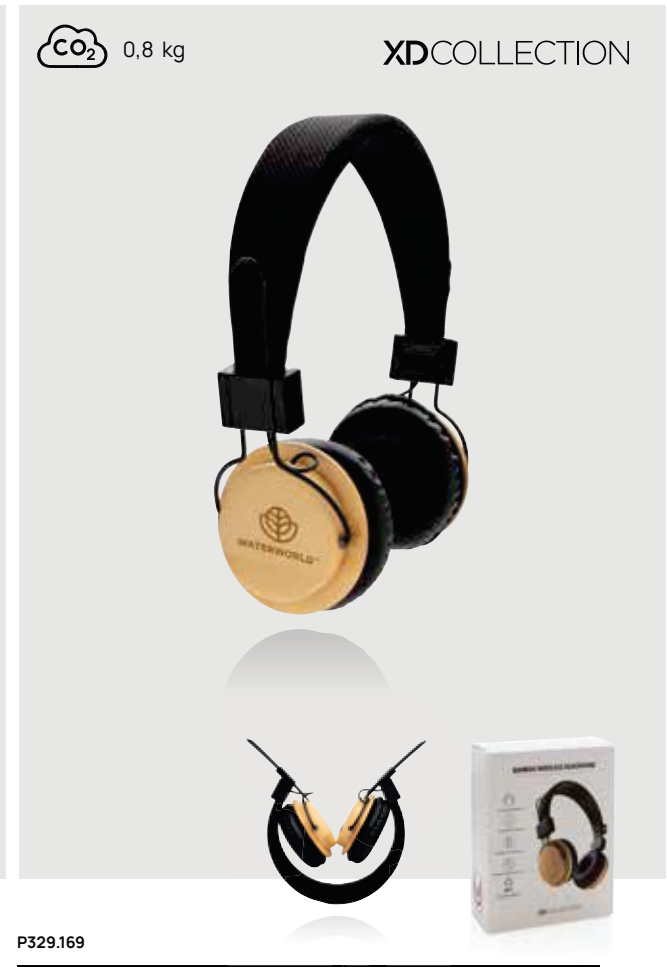

Desde	25	50	100	250	500
Con marcaje	43,19	40,47	38,88	38,09	37,18
Sin marcaje	40,30	39,20	38,10	37,40	36,65

P326.542

Auriculares Vogue

ABS • Sobre la oreja • Tiempo de carga 2H • Tiempo de reproducción 6H • BT versión 4 • Micro USB conector (es) de carga • Micrófono • Respuesta llamada • Rango de operación 10M • Plegable **Medidas** 20,3 x 18,3 x 7,2 cm **Medidas de marcaje** 25 x 15mm **Técnica de marcaje** Tampografía

Desde	25	50	100	250	500
Con marcaje	30,69	28,27	27,03	26,44	25,78
Sin marcaje	27,80	27,00	26,25	25,75	25,25

P326.271

Auriculares inalámbricos con iluminación del logo

ABS **Medidas** 18,5 x 16,5 x 6,5 cm **Medidas de marcaje** 26 x 26mm **Técnica de marcaje** Grabado a láser

Desde	25	50	100	250	500
Con marcaje	28,43	26,11	24,94	24,40	23,73
Sin marcaje	25,05	24,35	23,65	23,20	22,75

P329.169

Auriculares inalámbricos bambú

Bambú • Sobre la oreja • Tiempo de carga 2H • Tiempo de reproducción 4H • BT versión 5 • Micro USB conector (es) de carga • Micrófono • Respuesta llamada • Rango de operación 10M • Plegable **Medidas** 17 x 7 x 18 cm **Medidas de marcaje** 40 x 40mm **Técnica de marcaje** Grabado CO₂