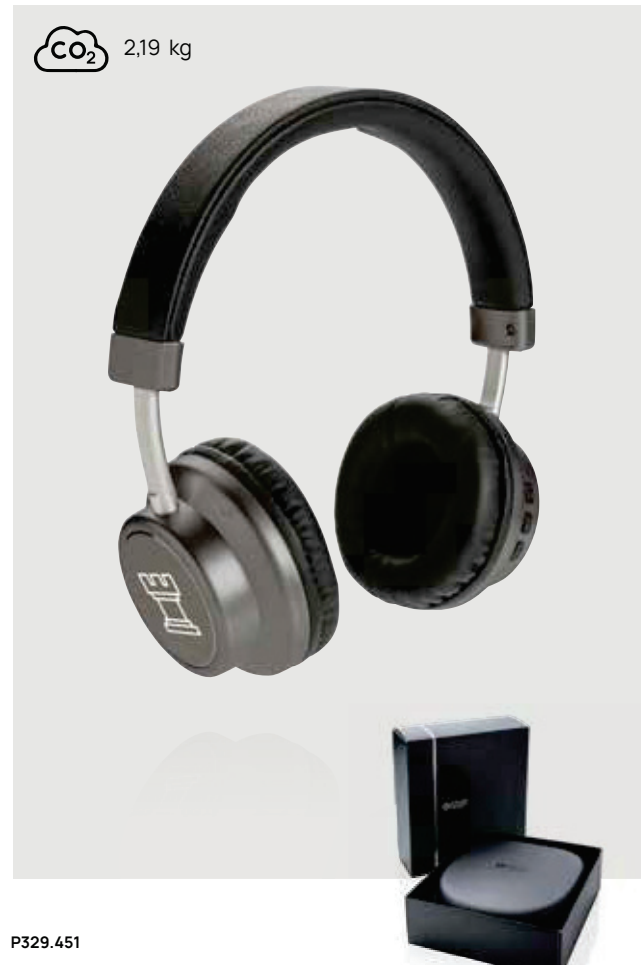

P328.141

P329.451

Auriculares inalámbricos Swiss Peak V3

Aluminio • En oreja • Tiempo de carga 2H • Tiempo de reproducción 11H • BT versión 5.0 • Micro USB conector(es) de carga • Micrófono • Respuesta llamada • Rango de operación 10M • Bolsa **Medidas** 19,3 x 19,3 x 3,5 cm **Medidas de marcaje** 35 x 35mm **Técnica de marcaje** Tampografía

Desde	25	50	100	250	500
Con marcaje	58,54	55,42	53,38	52,29	51,13
Sin marcaje	55,65	54,15	52,60	51,60	50,60